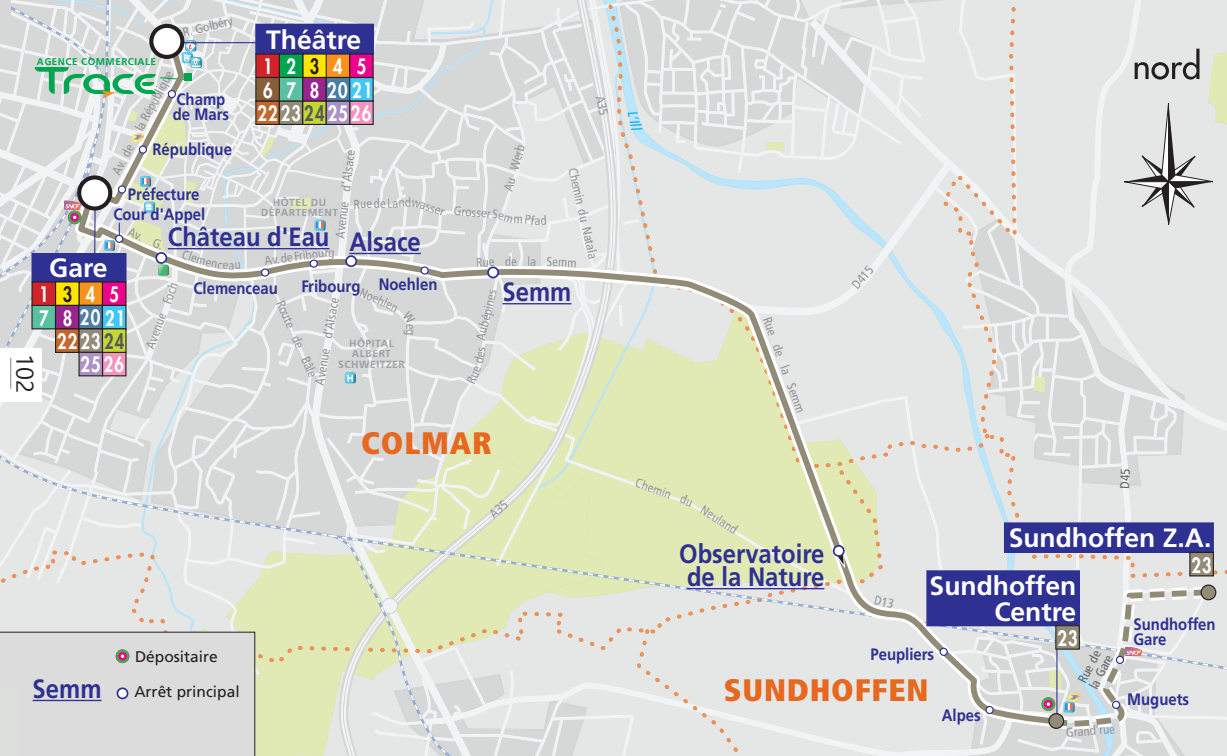

nord

samedi et vacances scolaires

	Sundhoffen ZA	Sundhoffen Centre	Semm	Alsace	Château d'Eau	Gare	Théâtre
	-	7:13	7:18	7:19	7:21	7:26	-
b	-	7:16	7:23	7:24	7:26	7:30	7:35
b	-	8:27	8:34	8:35	8:37	8:42	8:55
	9:11	9:14	9:19	9:21	9:25	9:27	9:35
	11:35	11:38	11:43	11:45	11:49	11:52	11:58
a	-	13:17	13:24	13:25	13:27	13:29	13:35
	14:12	14:15	14:20	14:22	14:26	14:31	14:35
	16:08	16:11	16:16	16:18	16:22	16:27	16:31
a	-	16:37	16:45	16:46	16:47	16:52	16:55

	Théâtre	Gare	Château d'Eau	Alsace	Semm	Observatoire de la Nature	Sundhoffen Centre	Sundhoffen ZA
	8:43	8:48	8:52	8:55	8:56	8:59	9:04	9:06
	11:11	11:16	11:20	11:23	11:24	11:27	11:32	11:34
	12:10	12:17	12:21	12:24	12:25	12:28	12:33	-
	13:45	13:50	13:54	13:57	13:58	14:01	14:06	14:08
a	15:30	15:35	15:39	15:42	15:44	15:47	15:52	-
	15:43	15:48	15:52	15:55	15:57	16:00	16:05	16:07
a	17:10	17:15	17:19	17:26	17:27	17:31	17:36	-
a	18:25	18:30	18:34	18:40	18:41	18:43	18:46	-

a Ne circule pas le samedi**b** Circule uniquement le samedi en période scolaire

Service effectué par un bus Trace

Ligne effectuée par un autocar affrété.