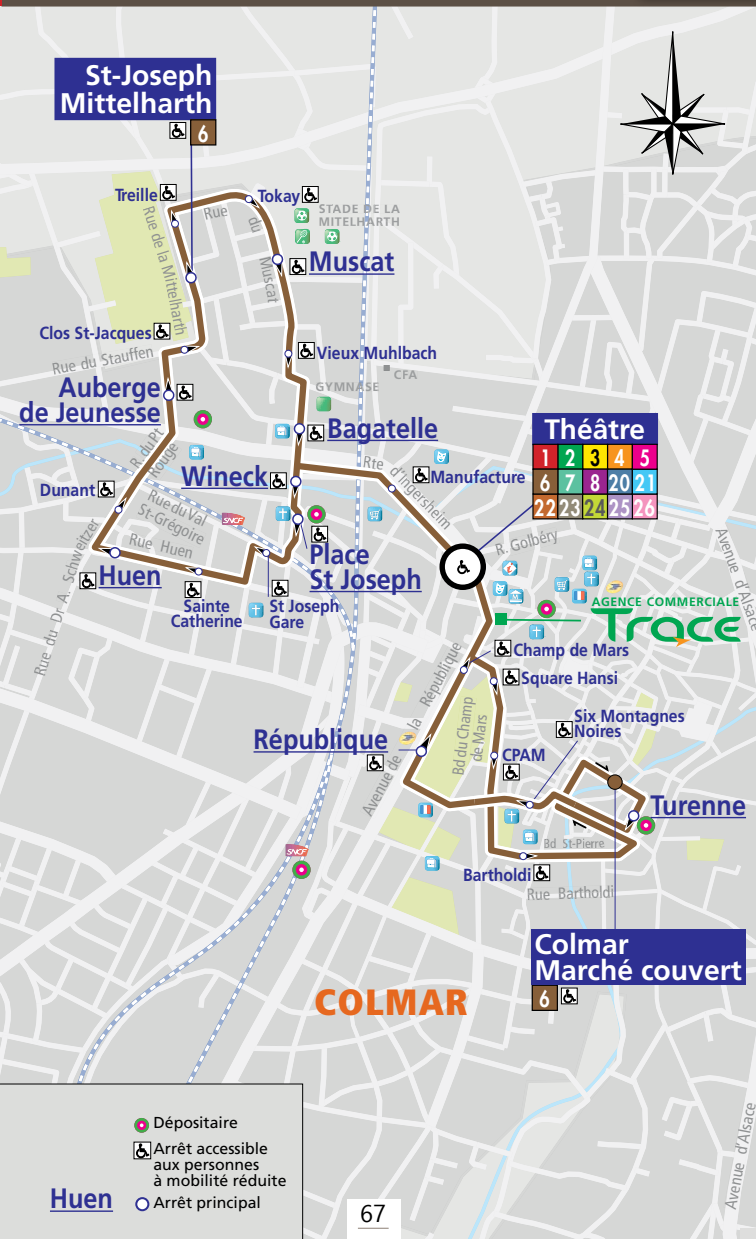

De Colmar
Marché couvert

Colmar
St Joseph / Mittelharth

6

**St-Joseph
Mittelharth**

Treille

Tokay

Muscat

Vieux Muhlbach

Bagatelle

Manufacture

**Place
St Joseph**

Huen

Sainte Catherine
St Joseph Gare

République

Théâtre

1	2	3	4	5
6	7	8	20	21
22	23	24	25	26

AGENCE COMMERCIALE
Trace

Champ de Mars

Square Hansi

Six Montagnes
Noires

Turenne

Bartholdi

**Colmar
Marché couvert**

COLMAR

Wineck	Pl. St. Joseph	Huen	Auberge de jeunesse	Mittelharth	Muscat	Bagatelle	Théâtre	Marché couvert
07:19	07:20	07:24	07:26	07:29	07:32	07:33	07:37	07:46
08:18	08:19	08:22	08:24	08:26	08:29	08:30	08:34	08:43
09:20	09:21	09:24	09:26	09:29	09:32	09:33	09:37	09:46
10:00	10:01	10:04	10:06	10:08	10:11	10:12	10:16	10:25
10:41	10:42	10:45	10:47	10:49	10:52	10:53	10:57	11:06
11:21	11:22	11:25	11:27	11:29	11:32	11:33	11:37	11:46
12:16	12:17	12:20	12:22	12:24	12:27	12:28	12:32	12:41
13:16	13:17	13:20	13:22	13:25	13:28	13:29	13:33	13:42
13:59	14:00	14:03	14:05	14:08	14:11	14:12	14:16	14:25
14:39	14:40	14:43	14:45	14:48	14:51	14:52	14:56	15:05
15:24	15:25	15:28	15:30	15:33	15:36	15:37	15:41	15:50
16:26	16:27	16:30	16:32	16:35	16:38	16:39	16:43	16:52
17:16	17:17	17:20	17:22	17:25	17:28	17:29	17:33	17:42
18:16	18:17	18:20	18:22	18:24	18:27	18:28	18:32	18:41
18:57	18:58	19:01	19:03	19:05	19:08	19:09	19:13	-