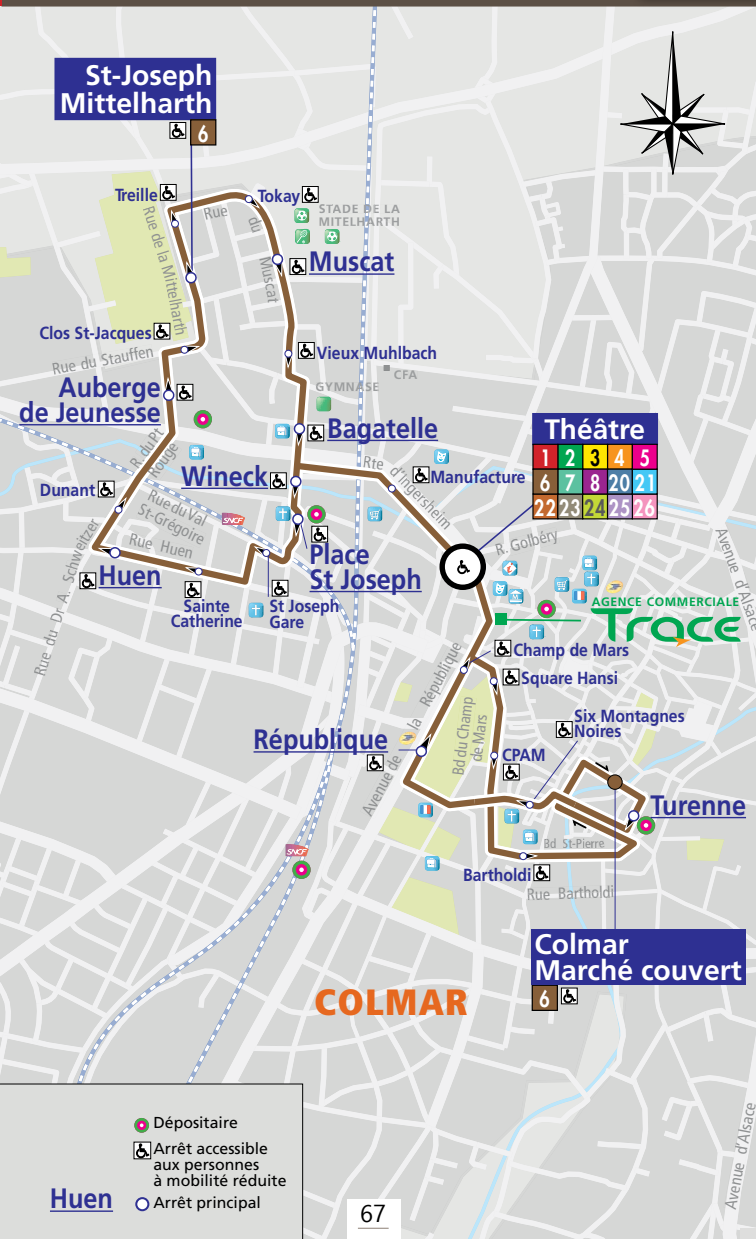

De Colmar
Marché couvert

Colmar
St Joseph / Mittelharth

6

**St-Joseph
Mittelharth**

Treille

Tokay

Muscat

Vieux Muhlbach

Bagatelle

Manufacture

**Place
St Joseph**

République

Théâtre

1	2	3	4	5
6	7	8	20	21
22	23	24	25	26

AGENCE COMMERCIALE
Trace

Champ de Mars

a Ne circule pas les 24 et 31 décembre

Attention déviation !

Ligne déviée les samedis matins place St Joseph.

Tous les samedis matins, le marché s'installe sur la place St Joseph et la ligne 6 doit être déviée jusqu'à 14h00.

Pendant cette déviation, les arrêts Manufacture

(sens St Joseph), Wineck, et Pl. St Joseph ne sont pas desservis.

À partir du départ de 14h24 au Marché Couvert, la ligne reprend son itinéraire normal et dessert tous les arrêts.