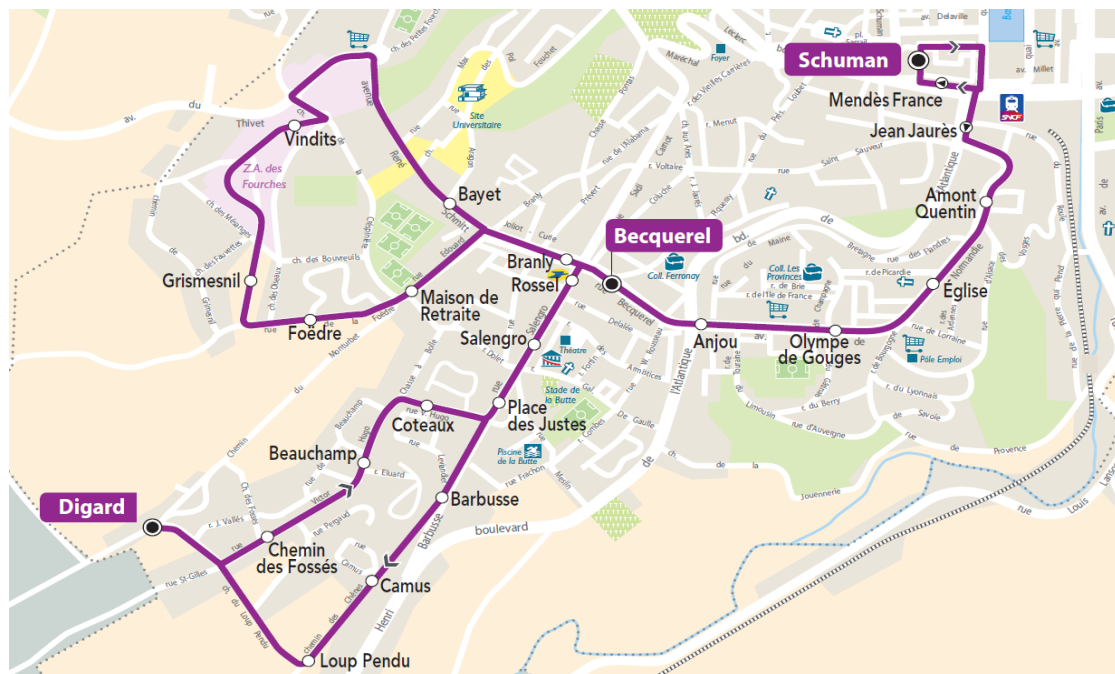

Point(s) de vente le(s) plus proche(s): **D**

Tabac LES PROVINCES - Rue de l'île de France - Cherbourg-Octeville

Note(s) de renvoi:

A l'approche du bus, faites signe au conducteur

+ d'infos

ARRET : **Eglise**

Horaires valables du 02/09/2019 au 03/07/2020

Du LUNDI au VENDREDI

06	07	08	09	10	11	12	13	14	15	16	17	18	19	20
	44													

Point(s) de vente le(s) plus proche(s): **D**

Tabac LES PROVINCES - Rue de l'île de France - Cherbourg-Octeville

Note(s) de renvoi:

A l'approche du bus, faites signe au conducteur

+ d'infos

ARRET : **Amont Quentin**

Horaires valables du **02/09/2019** au **03/07/2020**

Du LUNDI au VENDREDI

06	07	08	09	10	11	12	13	14	15	16	17	18	19	20
	45													

Point(s) de vente le(s) plus proche(s): **D**

Tabac LE POURQUOI PAS - 2 place Jean Jaures - Cherbourg-Octeville

Note(s) de renvoi:

A l'approche du bus, faites signe au conducteur

+ d'infos

ARRET : **Mendes France**