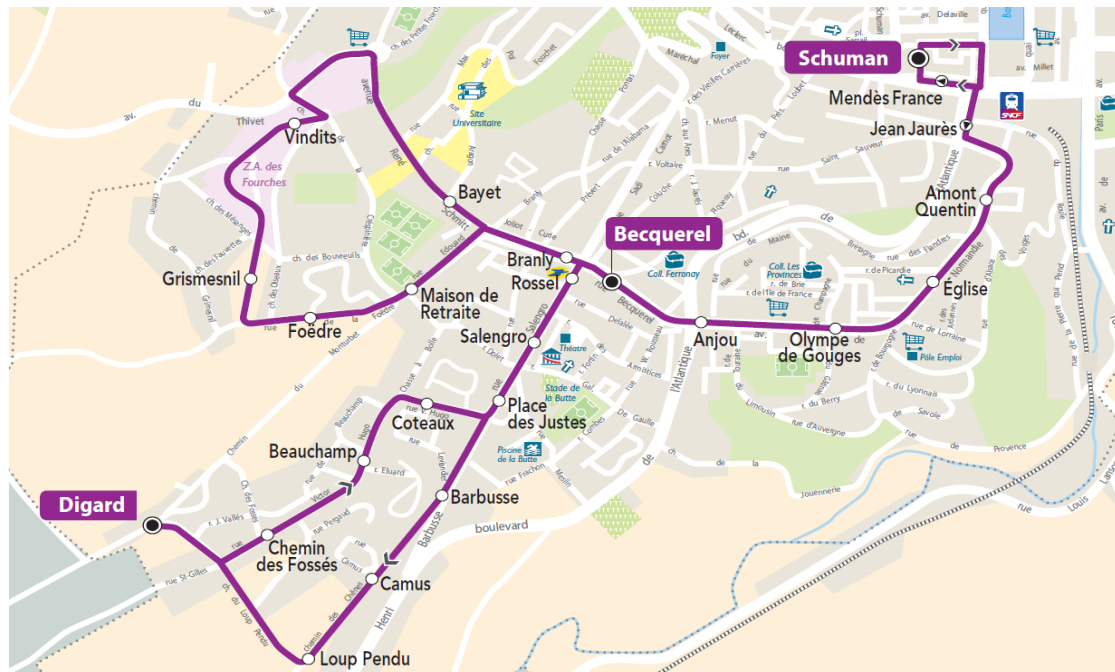

Du LUNDI au VENDREDI

06	07	08	09	10	11	12	13	14	15	16	17	18	19	20
	41													

Point(s) de vente le(s) plus proche(s): **D**

Tabac LES PROVINCES - Rue de l'île de France - Cherbourg-Octeville

Note(s) de renvoi:

A l'approche du bus, faites signe au conducteur

+ d'infos

ARRET : **Olympe de Gouge**

Horaires valables du **02/09/2019** au **03/07/2020**

Du LUNDI au VENDREDI

06	07	08	09	10	11	12	13	14	15	16	17	18	19	20
	43													

Point(s) de vente le(s) plus proche(s): **D**

Tabac LES PROVINCES - Rue de l'île de France - Cherbourg-Octeville

Note(s) de renvoi:

A l'approche du bus, faites signe au conducteur

+ d'infos

ARRET : **Eglise**

Horaires valables du 02/09/2019 au 03/07/2020

Du LUNDI au VENDREDI

06	07	08	09	10	11	12	13	14	15	16	17	18	19	20
	44													

Point(s) de vente le(s) plus proche(s): **D**

Tabac LES PROVINCES - Rue de l'île de France - Cherbourg-Octeville