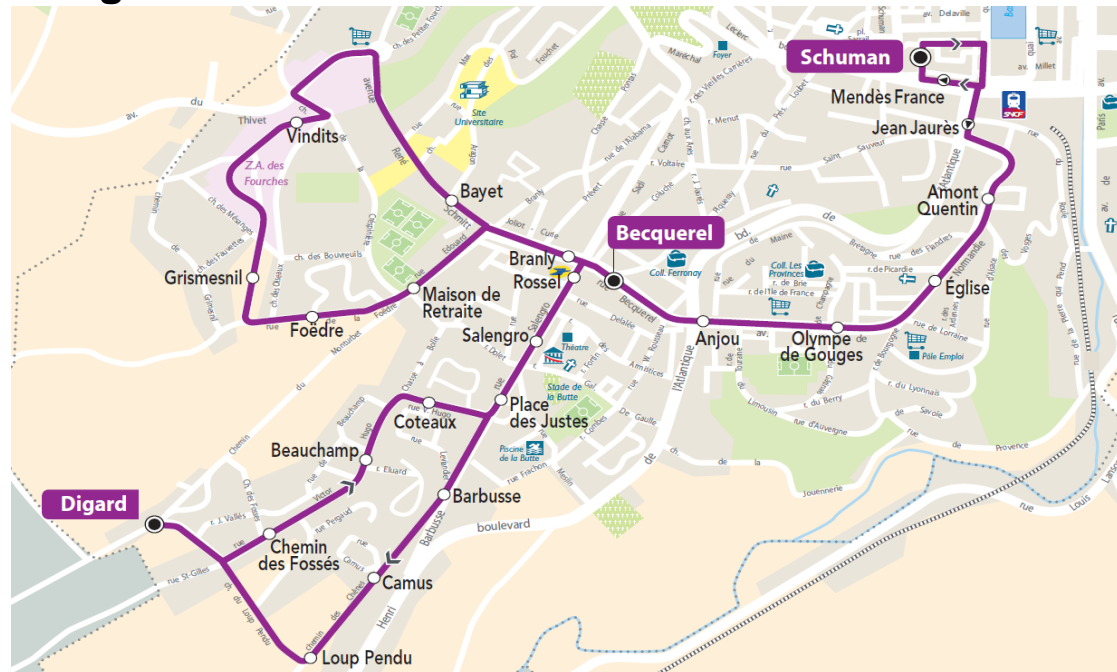

Point(s) de vente le(s) plus proche(s): **D**

Tabac LES PROVINCES - Rue de l'île de France - Cherbourg-Octeville

Note(s) de renvoi:

A l'approche du bus, faites signe au conducteur

+ d'infos

ARRET : Anjou

Horaires valables du 02/09/2019 au 03/07/2020

Du LUNDI au VENDREDI

06	07	08	09	10	11	12	13	14	15	16	17	18	19	20
	41													

Point(s) de vente le(s) plus proche(s): **D**

Tabac LES PROVINCES - Rue de l'île de France - Cherbourg-Octeville

Note(s) de renvoi:

A l'approche du bus, faites signe au conducteur

+ d'infos

ARRET : **Olympe de Gouge**

Horaires valables du **02/09/2019** au **03/07/2020**

Du LUNDI au VENDREDI

06	07	08	09	10	11	12	13	14	15	16	17	18	19	20
	43													

Point(s) de vente le(s) plus proche(s): **D**

Tabac LES PROVINCES - Rue de l'île de France - Cherbourg-Octeville

Note(s) de renvoi:

A l'approche du bus, faites signe au conducteur

+ d'infos

ARRET : **Eglise**