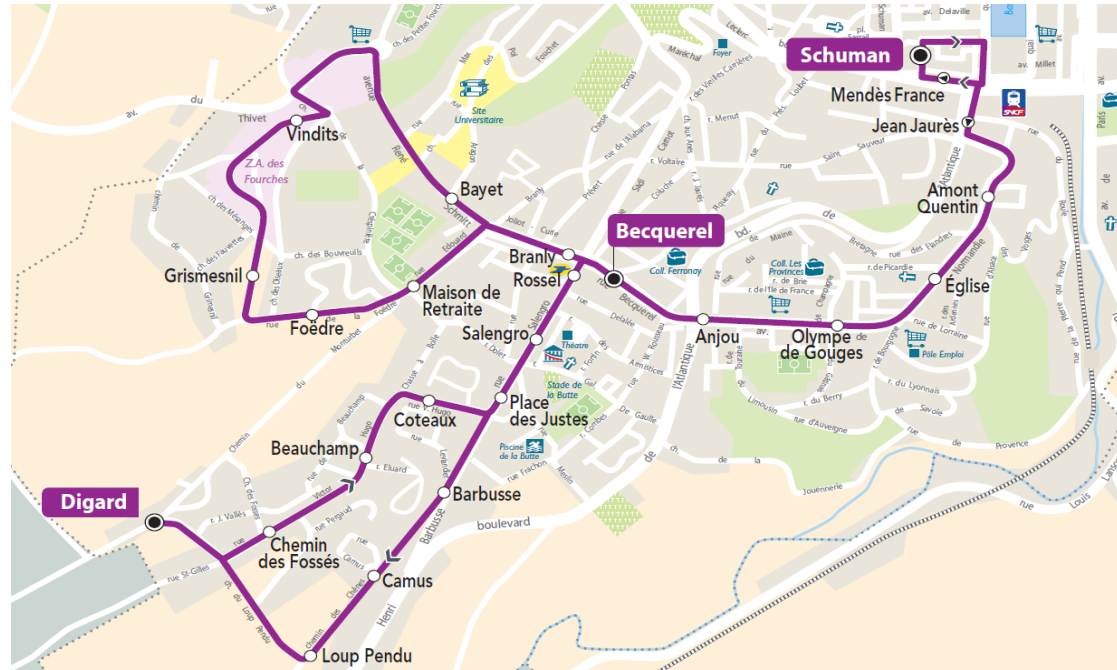

ARRET : **Barbusse**

Horaires valables du 02/09/2019 au 03/07/2020

Du LUNDI au VENDREDI

06	07	08	09	10	11	12	13	14	15	16	17	18	19	20
	19													

Point(s) de vente le(s) plus proche(s): **D**
 Tabac Le TURFISTE - 125, rue Salengro - Cherbourg-Octeville

06	07	08	09	10	11	12	13	14	15	16	17	18	19	20
	20													

Point(s) de vente le(s) plus proche(s): **D**

Tabac Le TURFISTE - 125, rue Salengro - Cherbourg-Octeville

Note(s) de renvoi:

A l'approche du bus, faites signe au conducteur

Du LUNDI au VENDREDI														
06	07	08	09	10	11	12	13	14	15	16	17	18	19	20
	22													

Point(s) de vente le(s) plus proche(s): D

Tabac Le TURFISTE - 125, rue Salengro - Cherbourg-Octeville

Note(s) de renvoi:

Point(s) de vente le(s) plus proche(s): **D**
 Tabac Le TURFISTE - 125, rue Salengro - Cherbourg-Octeville

Note(s) de renvoi:

A l'approche du bus, faites signe au conducteur

+ d'infos

ARRET : **Chemin des Fossés**