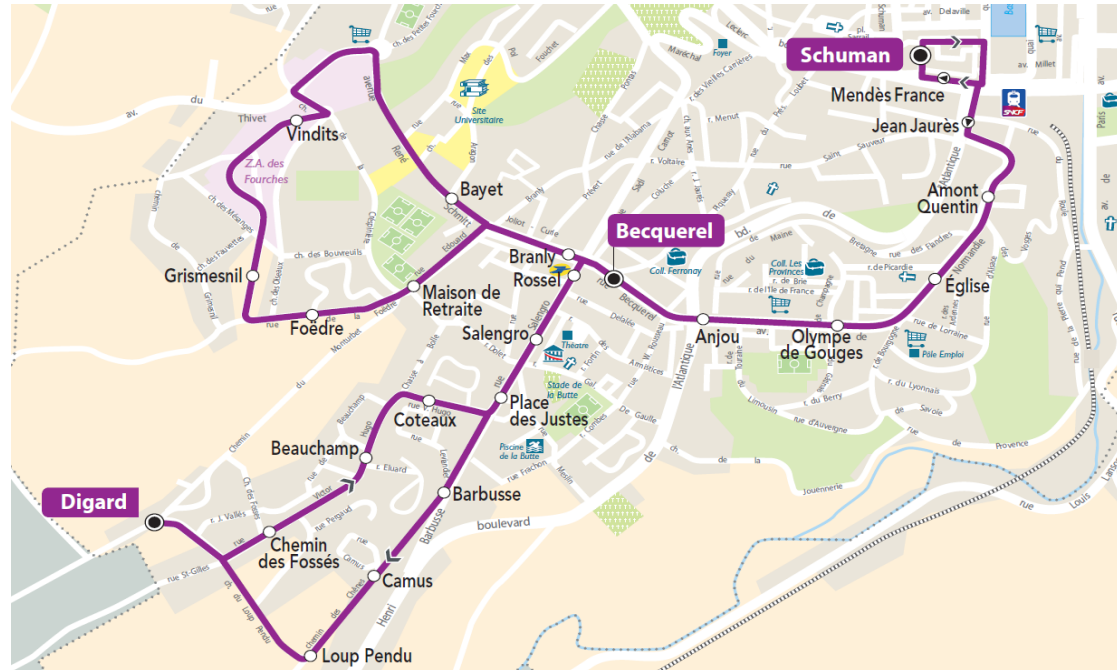

Point(s) de vente le(s) plus proche(s): **D**
 Tabac Le TURFISTE - 125, rue Salengro - Cherbourg-Octeville

Note(s) de renvoi:

A l'approche du bus, faites signe au conducteur

+ d'infos

ARRET : **Chemin des Fossés**

Horaires valables du **02/09/2019** au **03/07/2020**

Du LUNDI au VENDREDI

06	07	08	09	10	11	12	13	14	15	16	17	18	19	20
	25													

Point(s) de vente le(s) plus proche(s): **D**

Tabac Le TURFISTE - 125, rue Salengro - Cherbourg-Octeville

Point(s) de vente le(s) plus proche(s): **D**

Tabac Le TURFISTE - 125, rue Salengro - Cherbourg-Octeville

Note(s) de renvoi:

A l'approche du bus, faites signe au conducteur

+ d'infos

ARRET : **Coteaux**

Horaires valables du 02/09/2019 au 03/07/2020

Point(s) de vente le(s) plus proche(s): **D**

Tabac Le TURFISTE - 125, rue Salengro - Cherbourg-Octeville

Note(s) de renvoi:

A l'approche du bus, faites signe au conducteur

+ d'infos

ARRET : **Salengro**

Horaires valables du 02/09/2019 au 03/07/2020