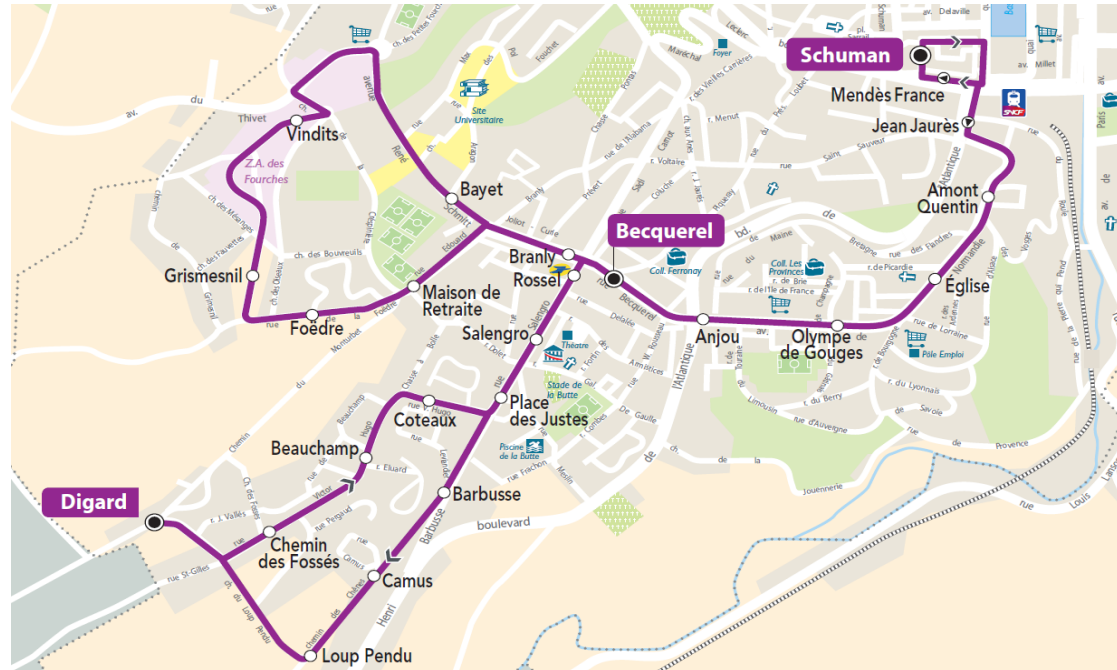

ARRET : **Grimesnil**

Horaires valables du 02/09/2019 au 03/07/2020

Du LUNDI au VENDREDI

06	07	08	09	10	11	12	13	14	15	16	17	18	19	20
	35													

Point(s) de vente le(s) plus proche(s): **D**
Tabac Le TURFISTE - 125, rue Salengro - Cherbourg-Octeville

Note(s) de renvoi:

A l'approche du bus, faites signe au conducteur

+ d'infos