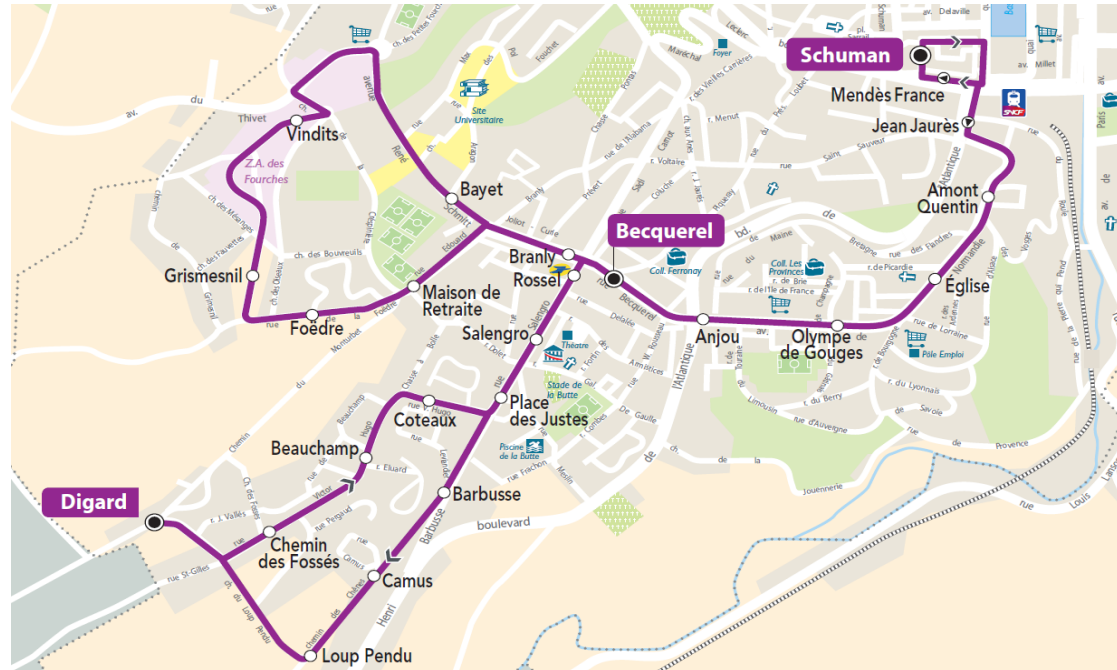

Point(s) de vente le(s) plus proche(s): **D**

Tabac Le TURFISTE - 125, rue Salengro - Cherbourg-Octeville

Note(s) de renvoi:

A l'approche du bus, faites signe au conducteur

+ d'infos

ARRET : **Branly**

Horaires valables du 02/09/2019 au 03/07/2020

Point(s) de vente le(s) plus proche(s): **D**

Tabac LES PROVINCES - Rue de l'île de France - Cherbourg-Octeville

Note(s) de renvoi:

A l'approche du bus, faites signe au conducteur

+ d'infos

ARRET : Anjou

Horaires valables du 02/09/2019 au 03/07/2020

Du LUNDI au VENDREDI

06	07	08	09	10	11	12	13	14	15	16	17	18	19	20
	41													

Point(s) de vente le(s) plus proche(s): **D**

Tabac LES PROVINCES - Rue de l'île de France - Cherbourg-Octeville

Note(s) de renvoi:

Point(s) de vente le(s) plus proche(s): **D**

Tabac LES PROVINCES - Rue de l'île de France - Cherbourg-Octeville

Note(s) de renvoi:

A l'approche du bus, faites signe au conducteur

+ d'infos

ARRET : **Eglise**