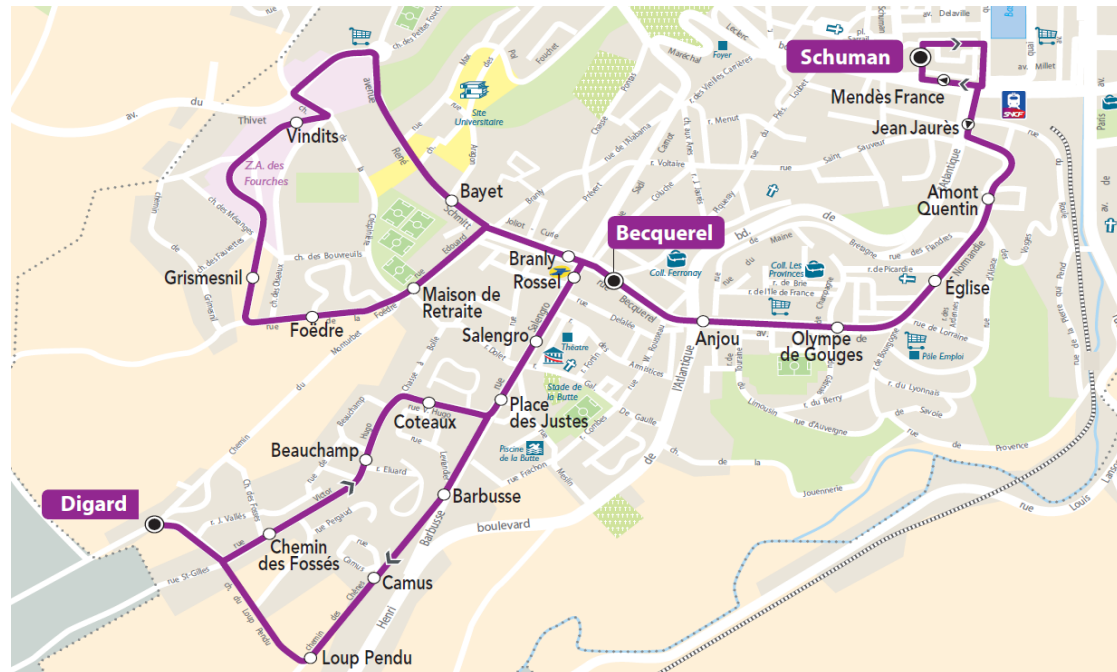

Point(s) de vente le(s) plus proche(s): **D**
 Tabac Le TURFISTE - 125, rue Salengro - Cherbourg-Octeville

Note(s) de renvoi:

A l'approche du bus, faites signe au conducteur

+ d'infos

ARRET : **Chemin des Fossés**

Point(s) de vente le(s) plus proche(s): **D**

Tabac Le TURFISTE - 125, rue Salengro - Cherbourg-Octeville

Note(s) de renvoi:

A l'approche du bus, faites signe au conducteur

+ d'infos

ARRET : **Coteaux**

Horaires valables du 02/09/2019 au 03/07/2020

Du LUNDI au VENDREDI

06	07	08	09	10	11	12	13	14	15	16	17	18	19	20
	27													

Point(s) de vente le(s) plus proche(s): **D**

Tabac Le TURFISTE - 125, rue Salengro - Cherbourg-Octeville

Note(s) de renvoi:

Point(s) de vente le(s) plus proche(s): **D**

Tabac Le TURFISTE - 125, rue Salengro - Cherbourg-Octeville

Note(s) de renvoi:

A l'approche du bus, faites signe au conducteur

+ d'infos

ARRET : **Salengro**

Horaires valables du 02/09/2019 au 03/07/2020