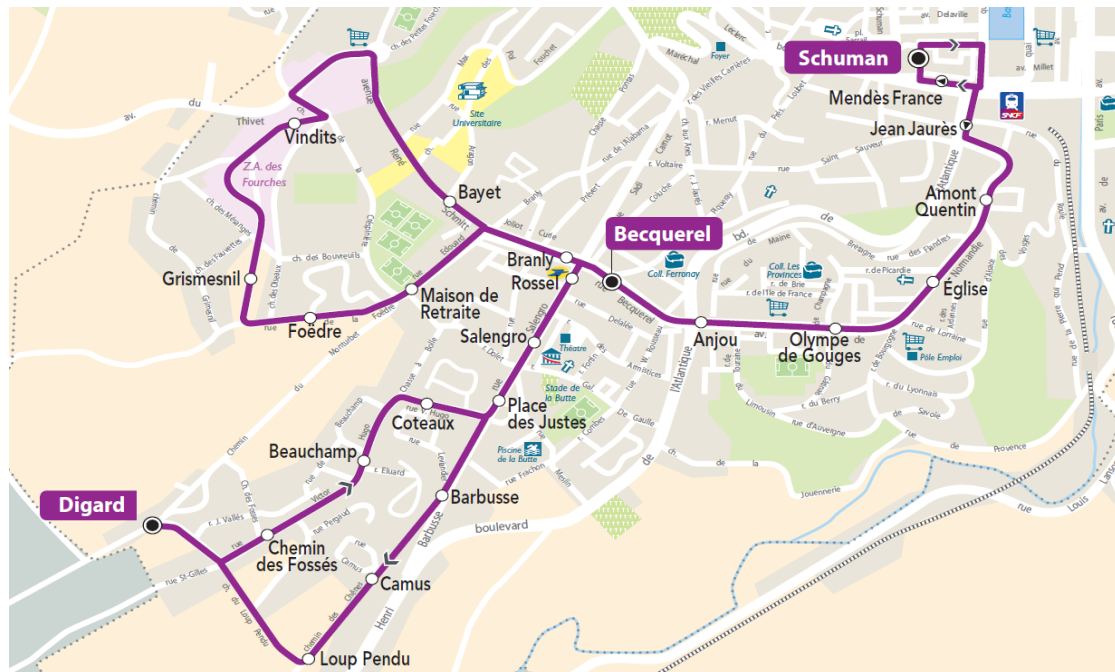

Point(s) de vente le(s) plus proche(s): **D**

Tabac Le TURFISTE - 125, rue Salengro - Cherbourg-Octeville

Note(s) de renvoi:

A l'approche du bus, faites signe au conducteur

+ d'infos

ARRET : **Salengro**

Horaires valables du 02/09/2019 au 03/07/2020

Point(s) de vente le(s) plus proche(s): **D**
 Tabac Le TURFISTE - 125, rue Salengro - Cherbourg-Octeville

Note(s) de renvoi:

A l'approche du bus, faites signe au conducteur

+ d'infos

ARRET : **Vindits**

Horaires valables du **02/09/2019** au **03/07/2020**

Du LUNDI au VENDREDI														
06	07	08	09	10	11	12	13	14	15	16	17	18	19	20
	33													

Point(s) de vente le(s) plus proche(s): **D**

Tabac LE CHARCOT - 10, rue du docteur Charcot Spanel
Cherbourg-Octeville

Point(s) de vente le(s) plus proche(s): **D**
 Tabac Le TURFISTE - 125, rue Salengro - Cherbourg-Octeville

Note(s) de renvoi:

A l'approche du bus, faites signe au conducteur

+ d'infos

ARRET : **Foëdre**

Horaires valables du **02/09/2019** au **03/07/2020**