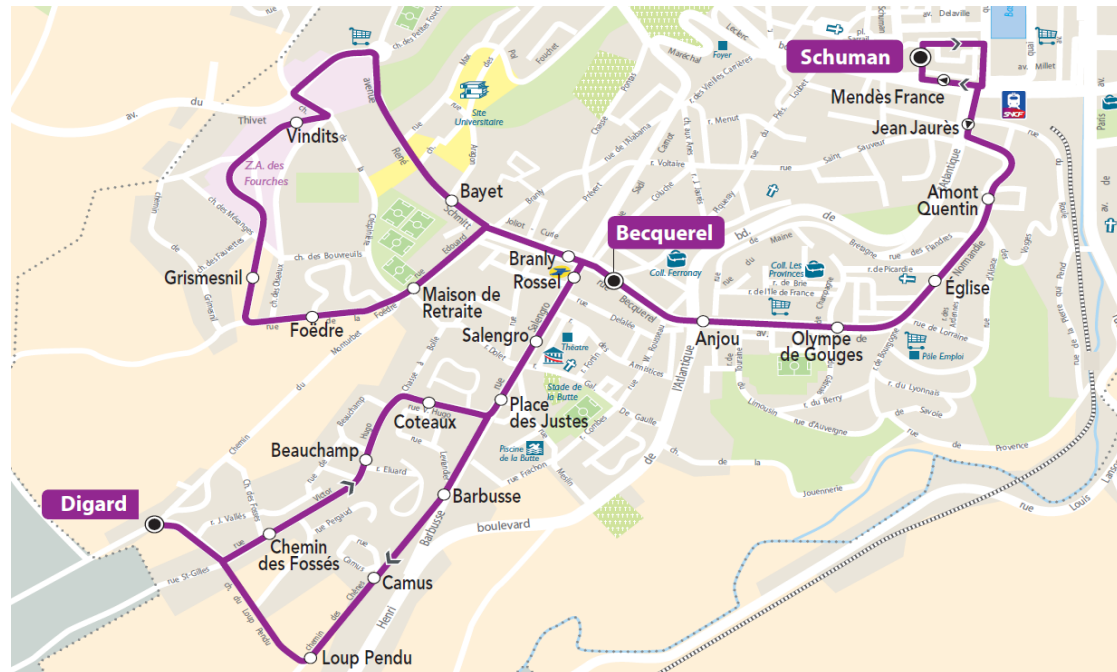

ARRET : **Rossel**

Horaires valables du 02/09/2019 au 03/07/2020

Du LUNDI au VENDREDI

06	07	08	09	10	11	12	13	14	15	16	17	18	19	20
	29													

Point(s) de vente le(s) plus proche(s): **D**
Tabac Le TURFISTE - 125, rue Salengro - Cherbourg-Octeville

Note(s) de renvoi:

A l'approche du bus, faites signe au conducteur

+ d'infos