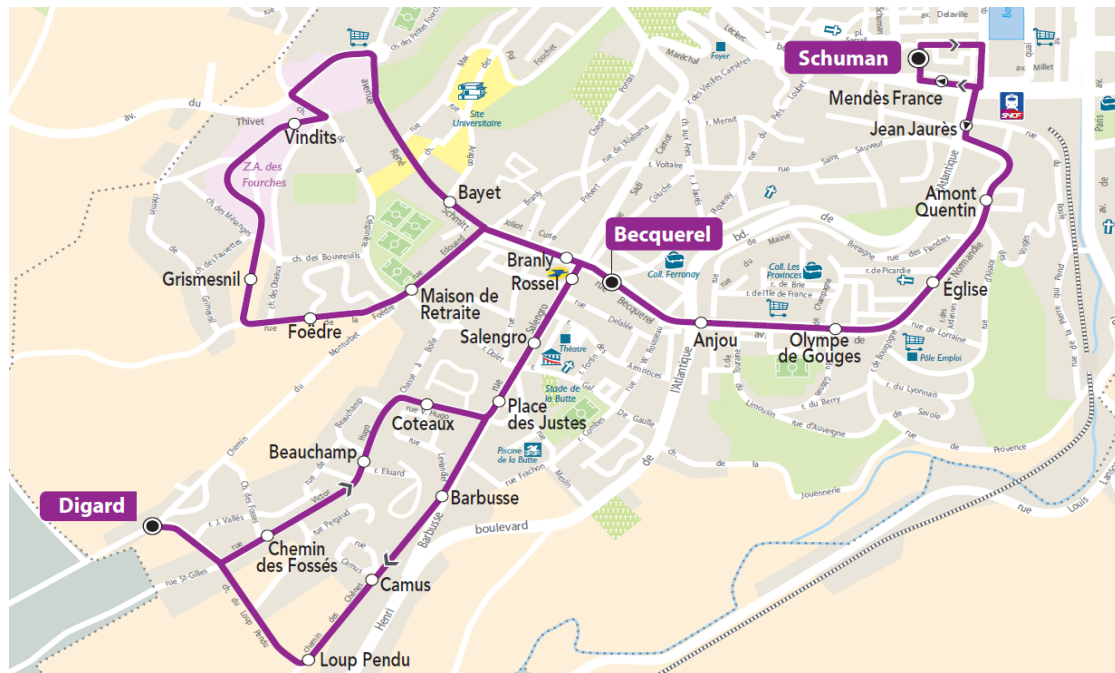

06	07	08	09	10	11	12	13	14	15	16	17	18	19	20
	20													

Point(s) de vente le(s) plus proche(s): **D**

Tabac Le TURFISTE - 125, rue Salengro - Cherbourg-Octeville

Note(s) de renvoi:

A l'approche du bus, faites signe au conducteur

Du LUNDI au VENDREDI														
06	07	08	09	10	11	12	13	14	15	16	17	18	19	20
	22													

Point(s) de vente le(s) plus proche(s): D

Tabac Le TURFISTE - 125, rue Salengro - Cherbourg-Octeville

Note(s) de renvoi:

Point(s) de vente le(s) plus proche(s): **D**
 Tabac Le TURFISTE - 125, rue Salengro - Cherbourg-Octeville

Note(s) de renvoi:

A l'approche du bus, faites signe au conducteur

+ d'infos

ARRET : **Chemin des Fossés**

Point(s) de vente le(s) plus proche(s): **D**

Tabac Le TURFISTE - 125, rue Salengro - Cherbourg-Octeville

Note(s) de renvoi:

A l'approche du bus, faites signe au conducteur

+ d'infos

ARRET : **Coteaux**

Horaires valables du 02/09/2019 au 03/07/2020