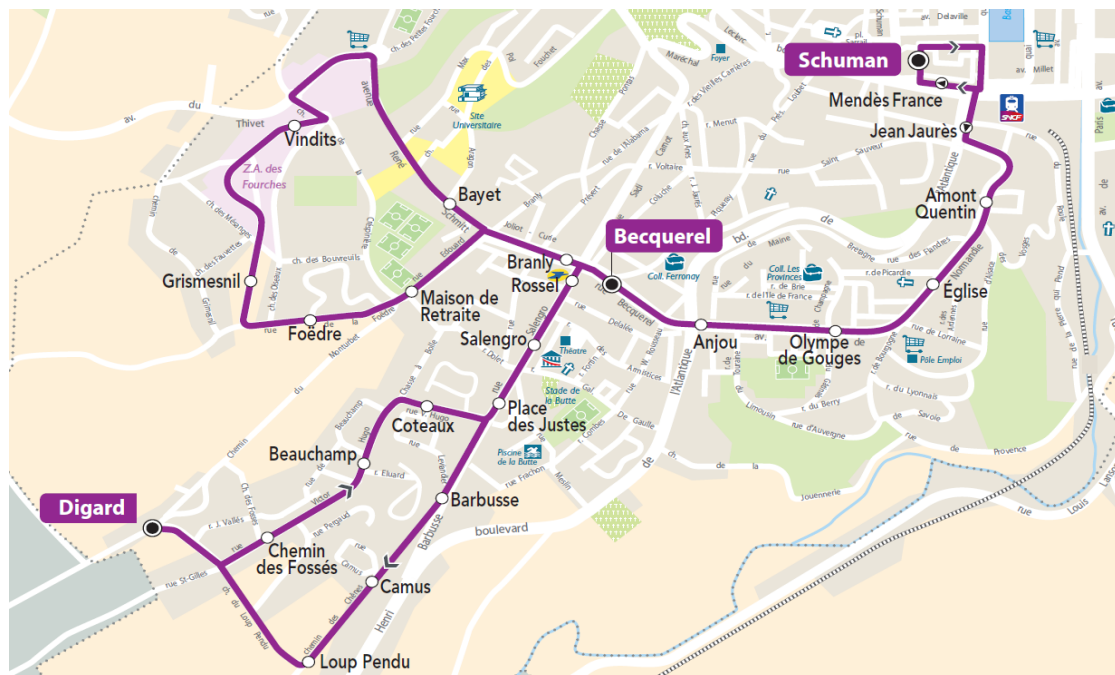

Vers

Coll. Ferronay - Schuman

ARRET : Camus

Horaires valables du 02/09/2019 au 03/07/2020

Du LUNDI au VENDREDI

06	07	08	09	10	11	12	13	14	15	16	17	18	19	20
	20													

Point(s) de vente le(s) plus proche(s): **D**

Tabac Le TURFISTE - 125, rue Salengro - Cherbourg-Octeville

Note(s) de renvoi:

A l'approche du bus, faites signe au conducteur

+ d'infos

zephirbus.com

BusInfo Cherbourg
Application Apple & Android

@zephir_actu

zephir actu

Service client N°Azur 0 810 810 050
PRIX D'UN APPEL LOCAL DEPUIS UN POSTE FIXE