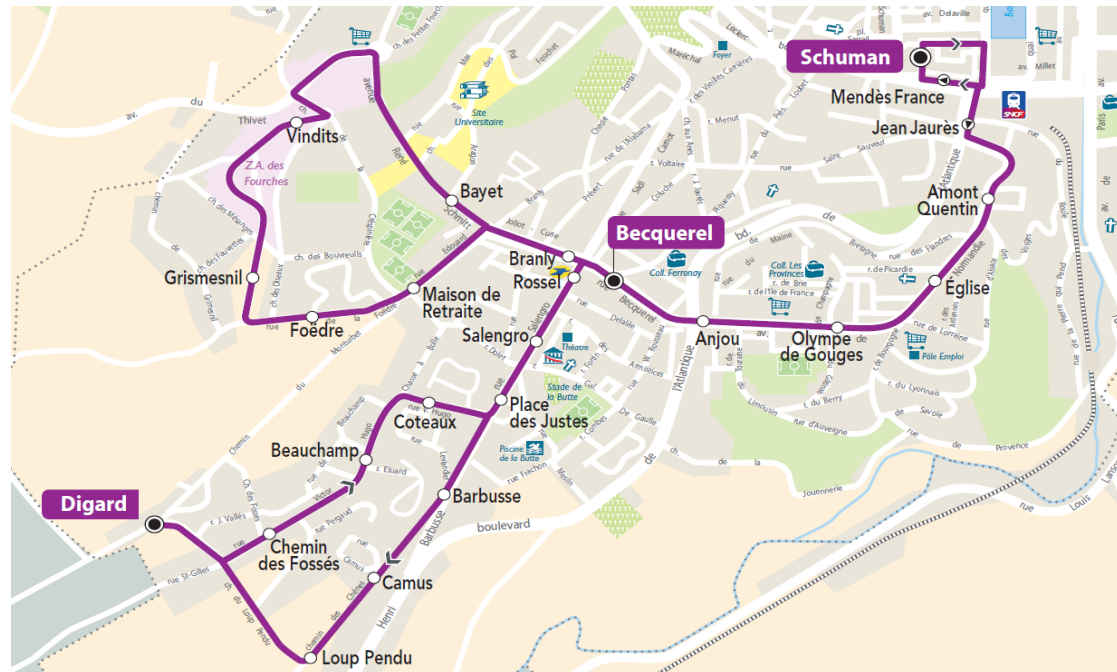

Point(s) de vente le(s) plus proche(s): **D**
 Tabac Le TURFISTE - 125, rue Salengro - Cherbourg-Octeville

Note(s) de renvoi:

A l'approche du bus, faites signe au conducteur

+ d'infos

ARRET : **Vindits**

Horaires valables du **02/09/2019** au **03/07/2020**

Point(s) de vente le(s) plus proche(s): **D**
 Tabac Le TURFISTE - 125, rue Salengro - Cherbourg-Octeville

Note(s) de renvoi:

A l'approche du bus, faites signe au conducteur

+ d'infos

ARRET : **Foëdre**

Horaires valables du **02/09/2019** au **03/07/2020**

Du LUNDI au VENDREDI

06	07	08	09	10	11	12	13	14	15	16	17	18	19	20
	36													

Point(s) de vente le(s) plus proche(s): **D**

Tabac Le TURFISTE - 125, rue Salengro - Cherbourg-Octeville

Note(s) de renvoi:

Point(s) de vente le(s) plus proche(s): **D**

Tabac Le TURFISTE - 125, rue Salengro - Cherbourg-Octeville

Note(s) de renvoi:

A l'approche du bus, faites signe au conducteur

+ d'infos

ARRET : **Branly**

Horaires valables du 02/09/2019 au 03/07/2020