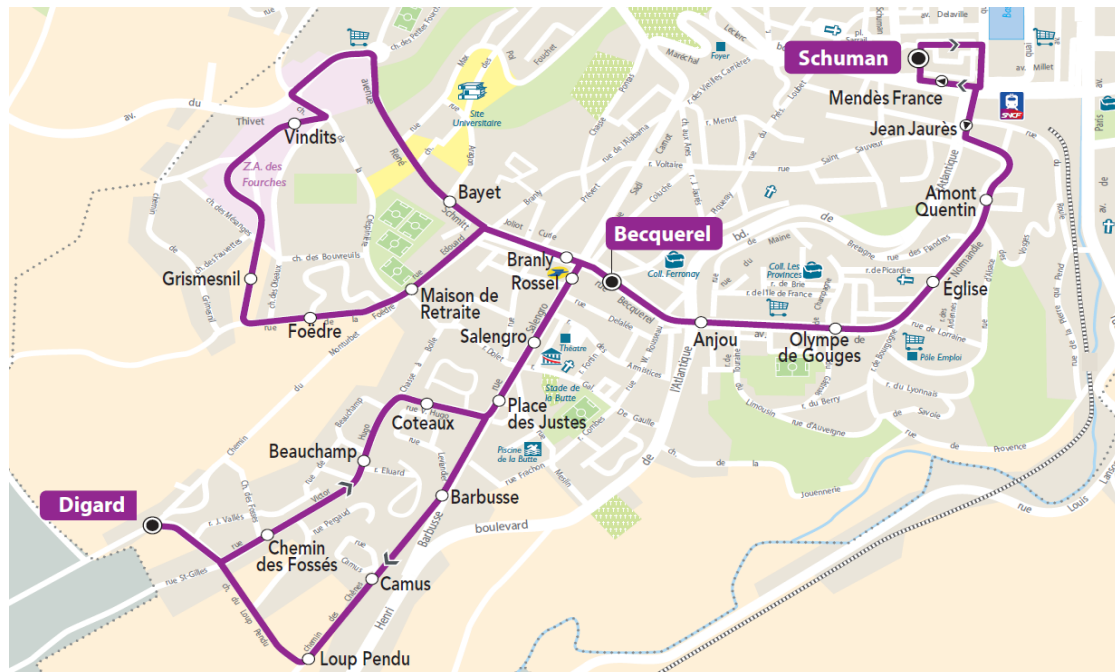

Point(s) de vente le(s) plus proche(s): **D**
 Tabac Le TURFISTE - 125, rue Salengro - Cherbourg-Octeville

Note(s) de renvoi:

A l'approche du bus, faites signe au conducteur

+ d'infos

ARRET : **Foëdre**

Horaires valables du **02/09/2019** au **03/07/2020**

Point(s) de vente le(s) plus proche(s): **D**

Tabac Le TURFISTE - 125, rue Salengro - Cherbourg-Octeville

Note(s) de renvoi:

A l'approche du bus, faites signe au conducteur

+ d'infos

ARRET : **Branly**

Horaires valables du 02/09/2019 au 03/07/2020

Du LUNDI au VENDREDI

06	07	08	09	10	11	12	13	14	15	16	17	18	19	20
	39													

Point(s) de vente le(s) plus proche(s): **D**

Tabac Le TURFISTE - 125, rue Salengro - Cherbourg-Octeville

Note(s) de renvoi:

Point(s) de vente le(s) plus proche(s): **D**

Tabac LES PROVINCES - Rue de l'île de France - Cherbourg-Octeville

Note(s) de renvoi:

A l'approche du bus, faites signe au conducteur

+ d'infos

ARRET : Anjou

Horaires valables du 02/09/2019 au 03/07/2020