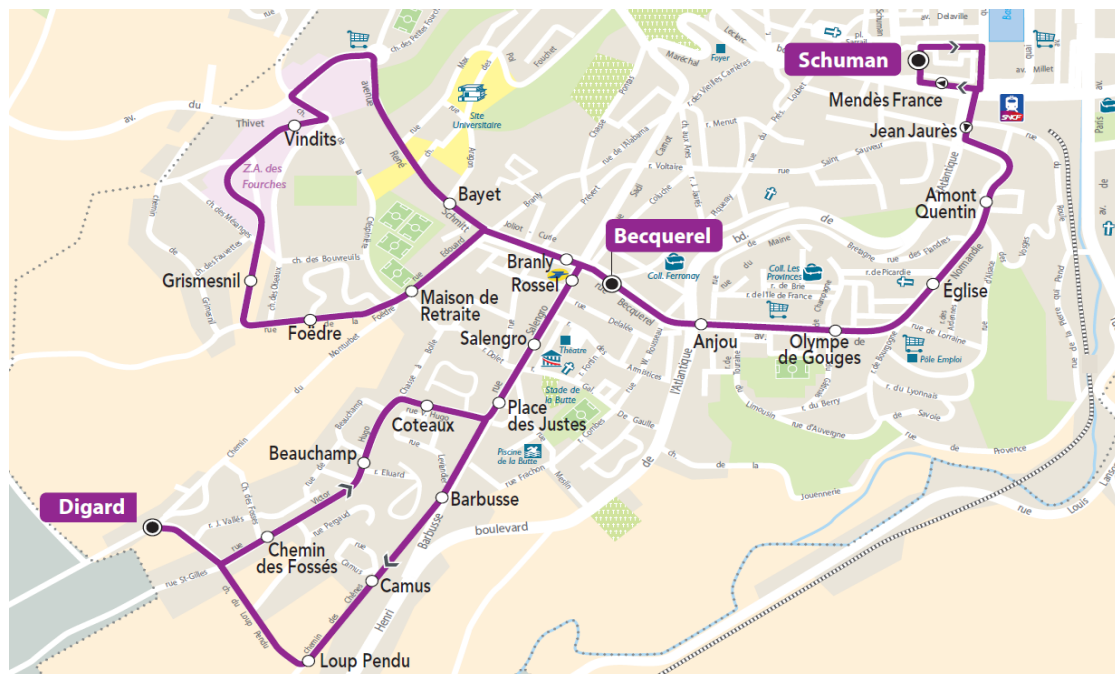

Point(s) de vente le(s) plus proche(s): **D**

Tabac Le TURFISTE - 125, rue Salengro - Cherbourg-Octeville

Note(s) de renvoi:

A l'approche du bus, faites signe au conducteur

+ d'infos

ARRET : **Coteaux**

Horaires valables du 02/09/2019 au 03/07/2020

Point(s) de vente le(s) plus proche(s): **D**

Tabac Le TURFISTE - 125, rue Salengro - Cherbourg-Octeville

Note(s) de renvoi:

A l'approche du bus, faites signe au conducteur

+ d'infos

ARRET : **Salengro**

Horaires valables du 02/09/2019 au 03/07/2020

Du LUNDI au VENDREDI

06	07	08	09	10	11	12	13	14	15	16	17	18	19	20
	28													

Point(s) de vente le(s) plus proche(s): **D**

Tabac Le TURFISTE - 125, rue Salengro - Cherbourg-Octeville

Note(s) de renvoi:

Point(s) de vente le(s) plus proche(s): **D**
 Tabac Le TURFISTE - 125, rue Salengro - Cherbourg-Octeville

Note(s) de renvoi:

A l'approche du bus, faites signe au conducteur

+ d'infos

ARRET : **Vindits**

Horaires valables du **02/09/2019** au **03/07/2020**