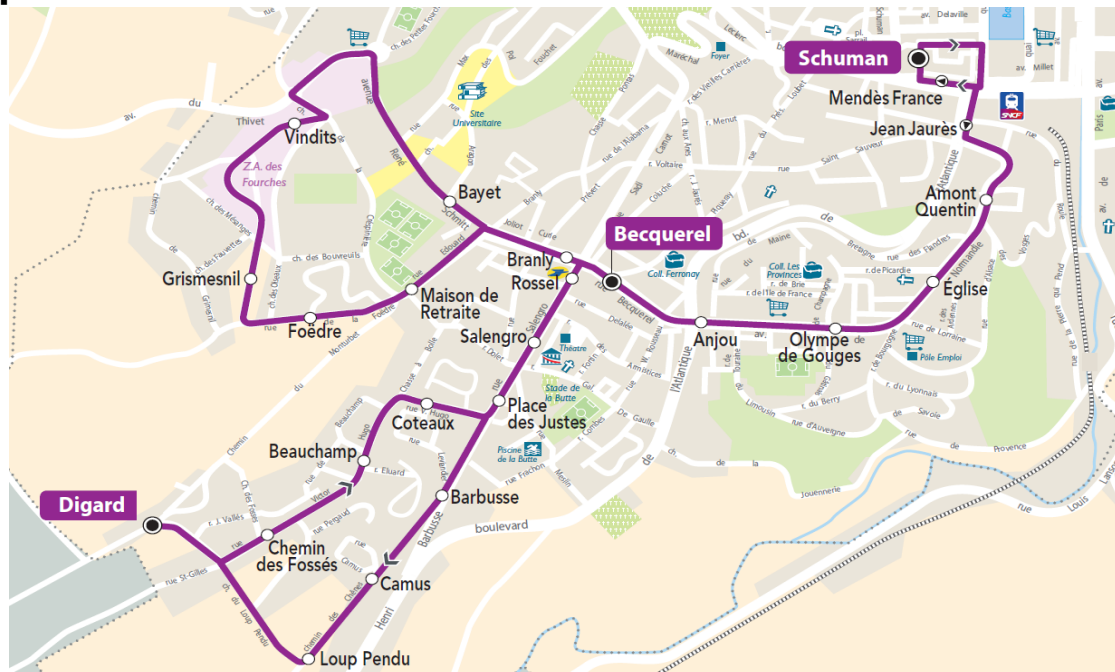

Point(s) de vente le(s) plus proche(s): **D**
 Tabac Le TURFISTE - 125, rue Salengro - Cherbourg-Octeville

Note(s) de renvoi:

A l'approche du bus, faites signe au conducteur

+ d'infos

ARRET : **Chemin des Fossés**

Note(s) de renvoi:

A l'approche du bus, faites signe au conducteur

+ d'infos

ARRET : **Beauchamp**

Horaires valables du **02/09/2019** au **03/07/2020**

Du LUNDI au VENDREDI

06	07	08	09	10	11	12	13	14	15	16	17	18	19	20
	26													

Point(s) de vente le(s) plus proche(s): **D**

Tabac Le TURFISTE - 125, rue Salengro - Cherbourg-Octeville

Note(s) de renvoi:

A l'approche du bus, faites signe au conducteur

+ d'infos

ARRET : **Coteaux**

Horaires valables du 02/09/2019 au 03/07/2020

Point(s) de vente le(s) plus proche(s): **D**

Tabac Le TURFISTE - 125, rue Salengro - Cherbourg-Octeville

Note(s) de renvoi:

A l'approche du bus, faites signe au conducteur

+ d'infos

ARRET : **Salengro**

Horaires valables du 02/09/2019 au 03/07/2020