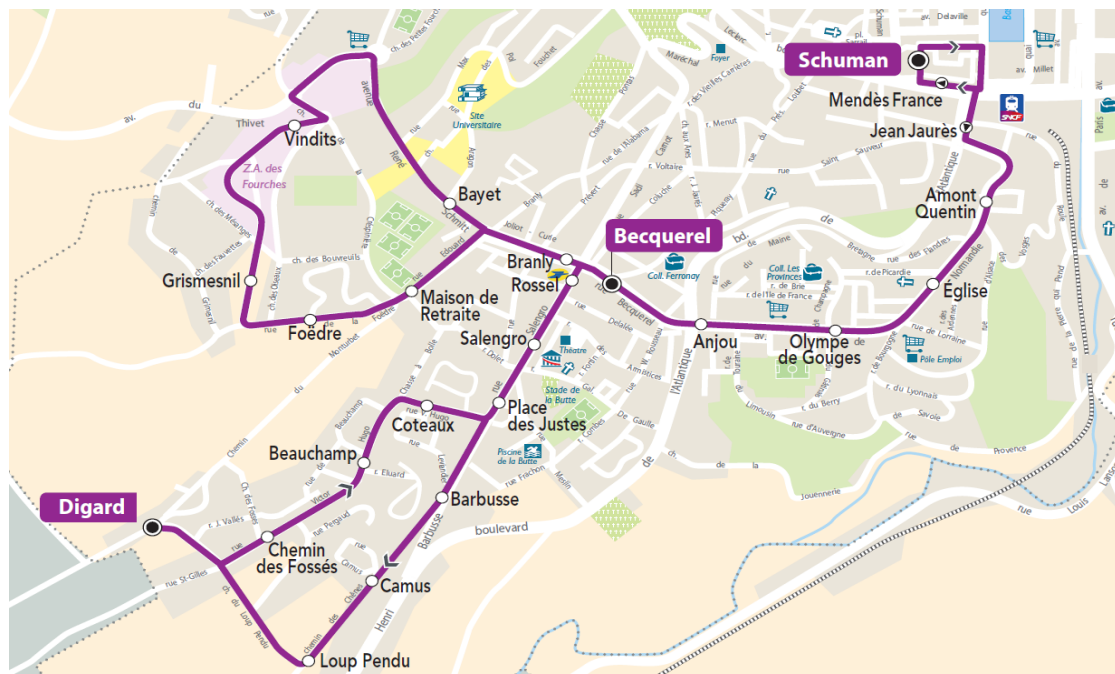

ARRET : **Digard**

Horaires valables du **02/09/2019** au **03/07/2020**

Du LUNDI au VENDREDI

06	07	08	09	10	11	12	13	14	15	16	17	18	19	20
	24													

Point(s) de vente le(s) plus proche(s): **D**
Tabac Le TURFISTE - 125, rue Salengro - Cherbourg-Octeville

Note(s) de renvoi:

A l'approche du bus, faites signe au conducteur

+ d'infos