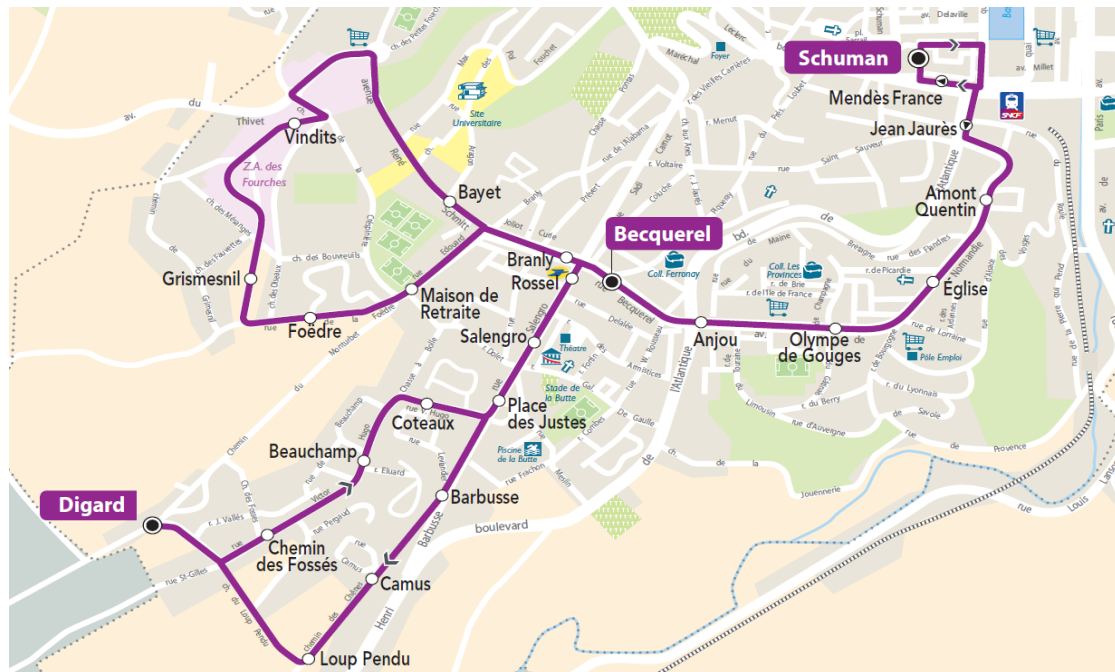

Point(s) de vente le(s) plus proche(s): **D**
 Tabac Le TURFISTE - 125, rue Salengro - Cherbourg-Octeville

Note(s) de renvoi:

A l'approche du bus, faites signe au conducteur

+ d'infos

ARRET : **Chemin des Fossés**

Point(s) de vente le(s) plus proche(s): **D**

Tabac LES PROVINCES - Rue de l'île de France - Cherbourg-Octeville

Note(s) de renvoi:

A l'approche du bus, faites signe au conducteur

+ d'infos

ARRET : **Eglise**

Point(s) de vente le(s) plus proche(s): **D**

Tabac LE POURQUOI PAS - 2 place Jean Jaures - Cherbourg-Octeville

Note(s) de renvoi:

A l'approche du bus, faites signe au conducteur

+ d'infos

ARRET : **Mendes France**

Horaires valables du **02/09/2019** au **03/07/2020**

Du LUNDI au VENDREDI

06	07	08	09	10	11	12	13	14	15	16	17	18	19	20
	48													

Point(s) de vente le(s) plus proche(s): **D**

Tabac LE POURQUOI PAS - 2 place Jean Jaures - Cherbourg-Octeville