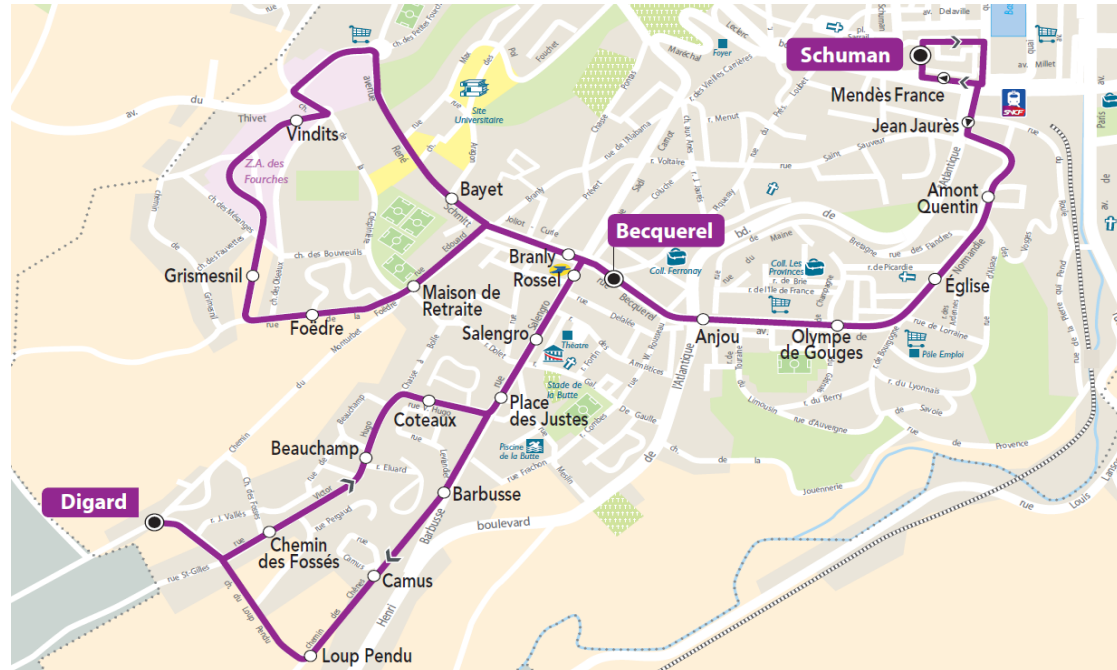

ARRET : Place des Justes

Horaires valables du 02/09/2019 au 03/07/2020

Du LUNDI au VENDREDI

06	07	08	09	10	11	12	13	14	15	16	17	18	19	20
	28													

Point(s) de vente le(s) plus proche(s): **D**

Tabac Le TURFISTE - 125, rue Salengro - Cherbourg-Octeville

Note(s) de renvoi:

A l'approche du bus, faites signe au conducteur

+ d'infos