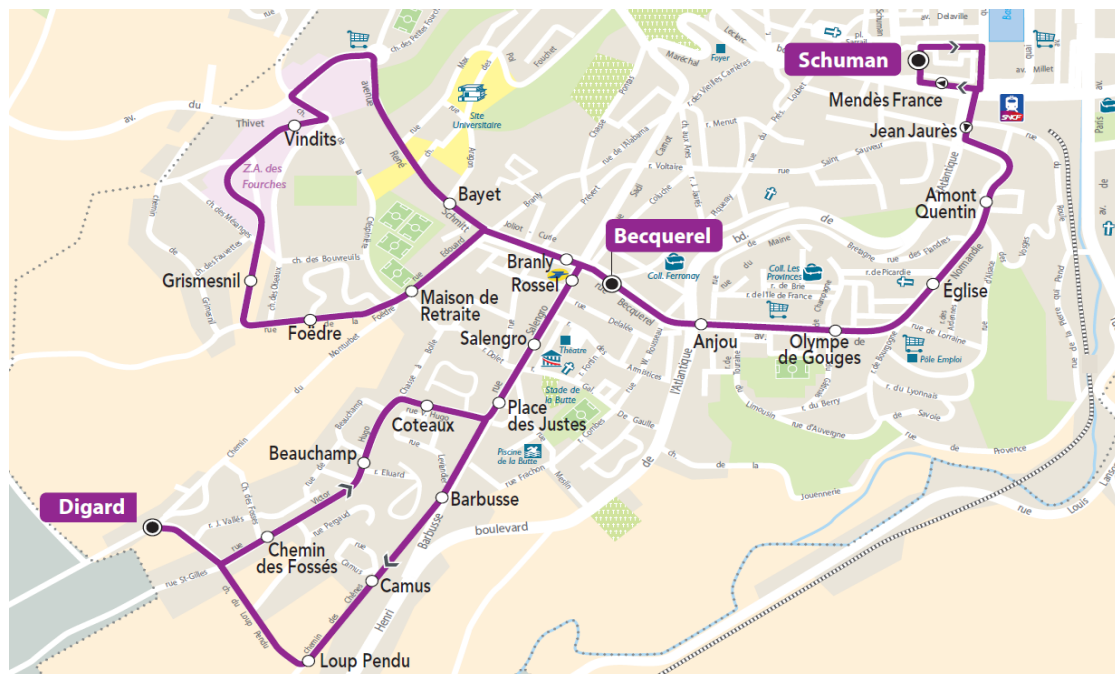

ARRET : **Maison de Retraite**

Horaires valables du **02/09/2019** au **03/07/2020**

Du LUNDI au VENDREDI

06	07	08	09	10	11	12	13	14	15	16	17	18	19	20
	37													

Point(s) de vente le(s) plus proche(s): **D**

Tabac Le TURFISTE - 125, rue Salengro - Cherbourg-Octeville

Note(s) de renvoi:

A l'approche du bus, faites signe au conducteur

+ d'infos