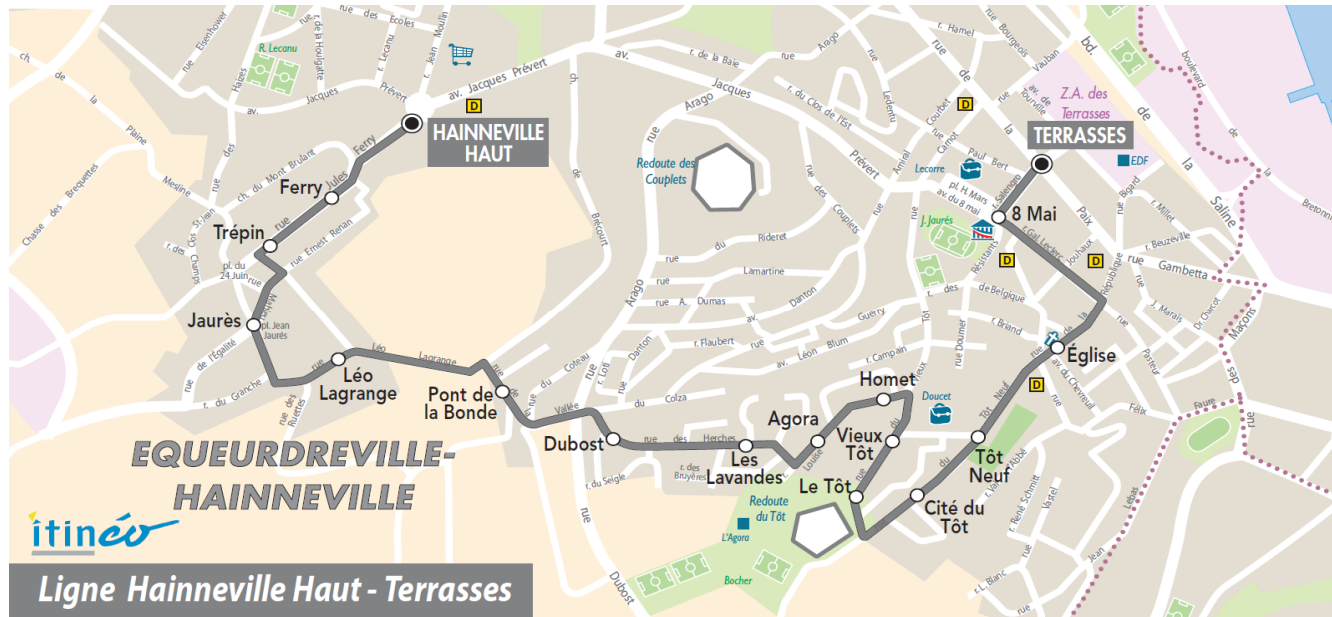

ARRET : **DUBOST**

Horaires valables du **02/09/2019** au **28/06/2020**

Du LUNDI au VENDREDI

06	07	08	09	10	11	12	13	14	15	16	17	18	19	20
					29	34					19	36		

Point(s) de vente le(s) plus proche(s):
 Tabac - Le Silverick - 122 rue de la Paix - Equeurdreville

+ d'infos

ARRET : **PONT DE LA BONDE**

Horaires valables du **02/09/2019** au **28/06/2020**

Du LUNDI au VENDREDI

06	07	08	09	10	11	12	13	14	15	16	17	18	19	20
					30	35					20	37		

Point(s) de vente le(s) plus proche(s):
 Tabac - LE HAGUE DICK - 5 rue Général De Gaulle - Equeurdreville