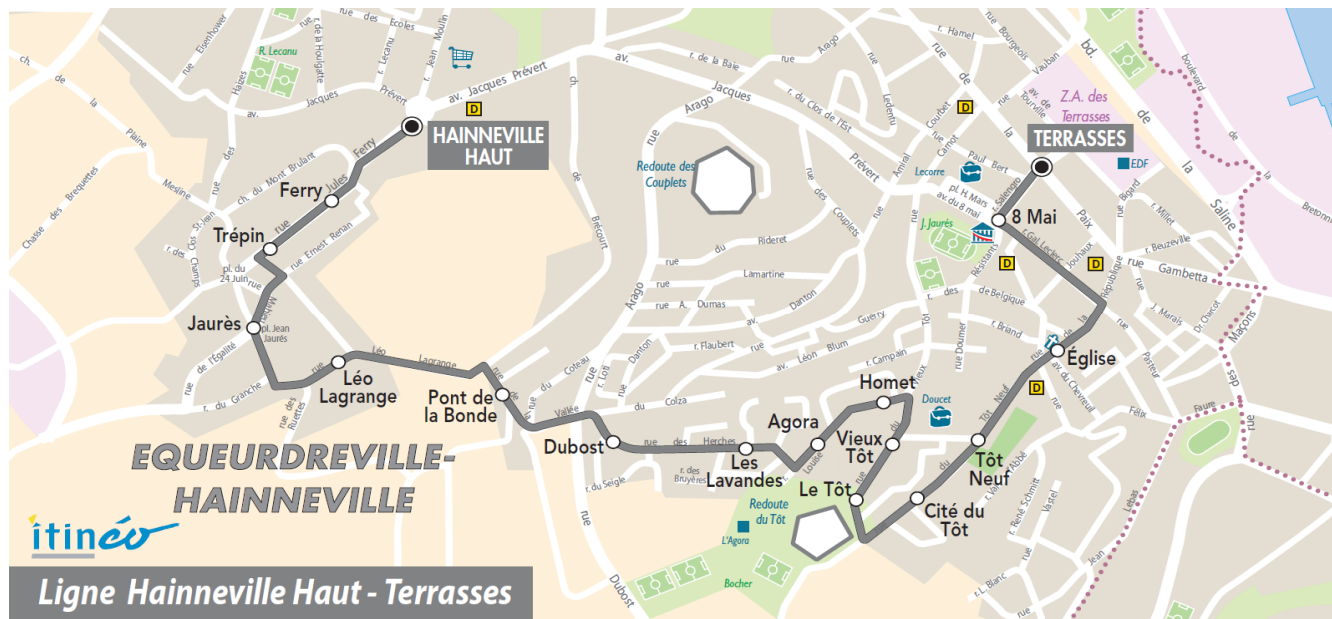

ARRET : **LEO LAGRANGE**

Horaires valables du **02/09/2019** au **28/06/2020**

Du LUNDI au VENDREDI

06	07	08	09	10	11	12	13	14	15	16	17	18	19	20
		09	09				26		09					

Point(s) de vente le(s) plus proche(s):
Tabac - LE HAGUE DICK - 5 rue Général De Gaulle - Equeurdreville

Note(s) de renvoi:

Le SAMEDI

06	07	08	09	10	11	12	13	14	15	16	17	18	19	20
		09	09				24		09					

DIMANCHE et JOURS FERIES

09	10	11	12	13	14	15	16	17	18	19	20
				Aucun horaire							

Faire signe au conducteur de TAXI

+ d'infos