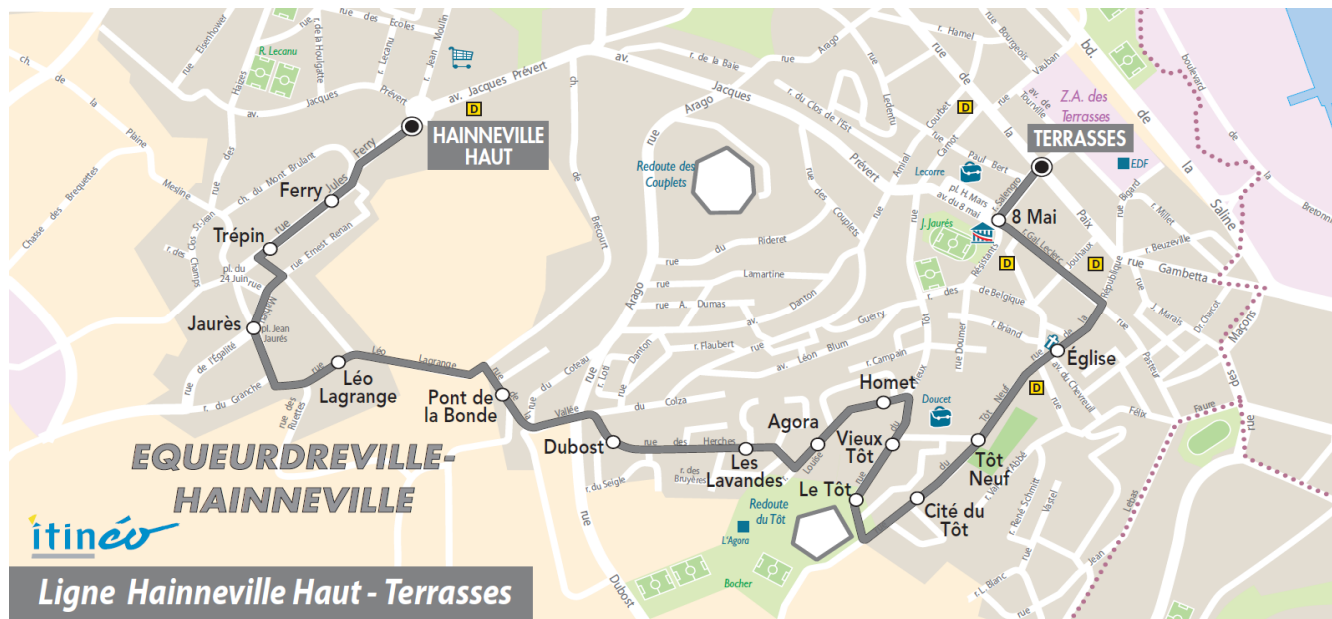

ARRET : **HAINNEVILLE-HAUT**

Horaires valables du **02/09/2019** au **28/06/2020**

Du LUNDI au VENDREDI

06	07	08	09	10	11	12	13	14	15	16	17	18	19	20
		05	05				22		05					

Point(s) de vente le(s) plus proche(s):
 Tabac - LE HAGUE DICK - 5 rue Général De Gaulle - Equeurdreville

+ d'infos

ARRET : **FERRY**

Horaires valables du **02/09/2019** au **28/06/2020**

Du LUNDI au VENDREDI

06	07	08	09	10	11	12	13	14	15	16	17	18	19	20
		06	06				23		06					

Point(s) de vente le(s) plus proche(s):
 Tabac - LE HAGUE DICK - 5 rue Général De Gaulle - Equeurdreville

Point(s) de vente le(s) plus proche(s):

Tabac - LE HAGUE DICK - 5 rue Général De Gaulle - Equeurdreville

Note(s) de renvoi:

DIMANCHE et JOURS FERIES

09	10	11	12	13	14	15	16	17	18	19	20
				Aucun horaire							