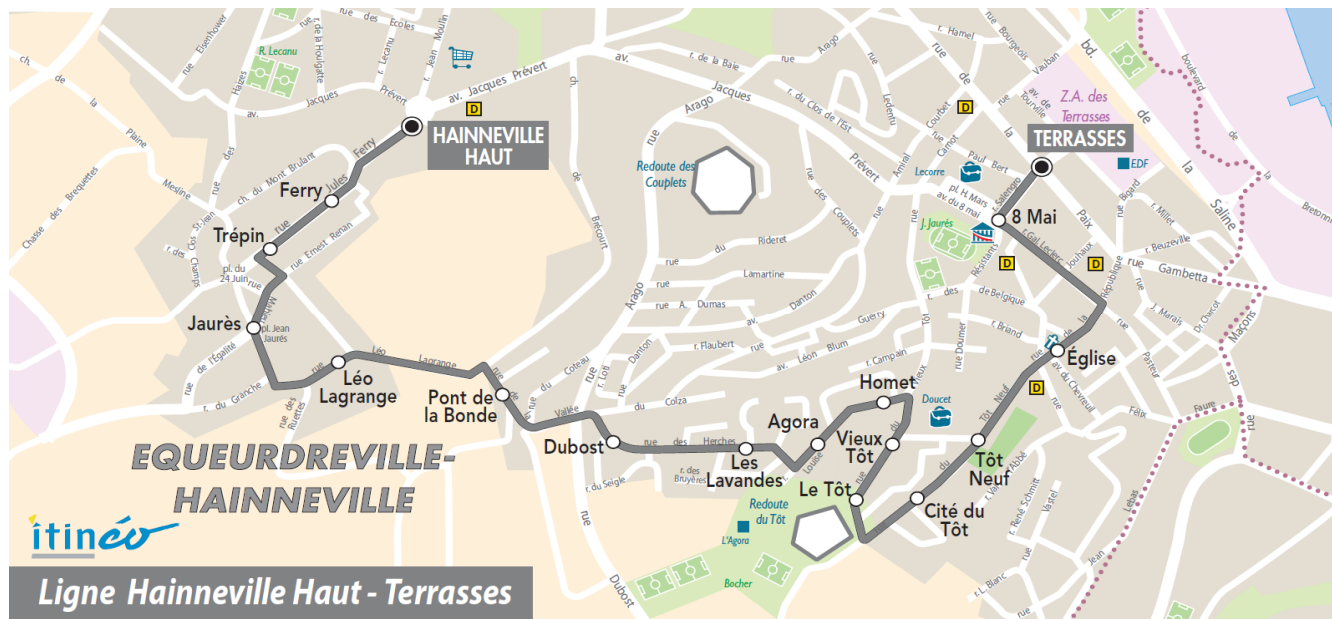

ARRET : **DUBOST**

Horaires valables du **02/09/2019** au **28/06/2020**

Du LUNDI au VENDREDI

06	07	08	09	10	11	12	13	14	15	16	17	18	19	20
		11	11				27		11					

Le SAMEDI

06	07	08	09	10	11	12	13	14	15	16	17	18	19	20
		11	11				26		11					

Point(s) de vente le(s) plus proche(s):
Tabac - Le Silverick - 122 rue de la Paix - Equeurdreville

Note(s) de renvoi:

DIMANCHE et JOURS FERIES

09	10	11	12	13	14	15	16	17	18	19	20
				Aucun horaire							

Faire signe au conducteur de TAXI

+ d'infos