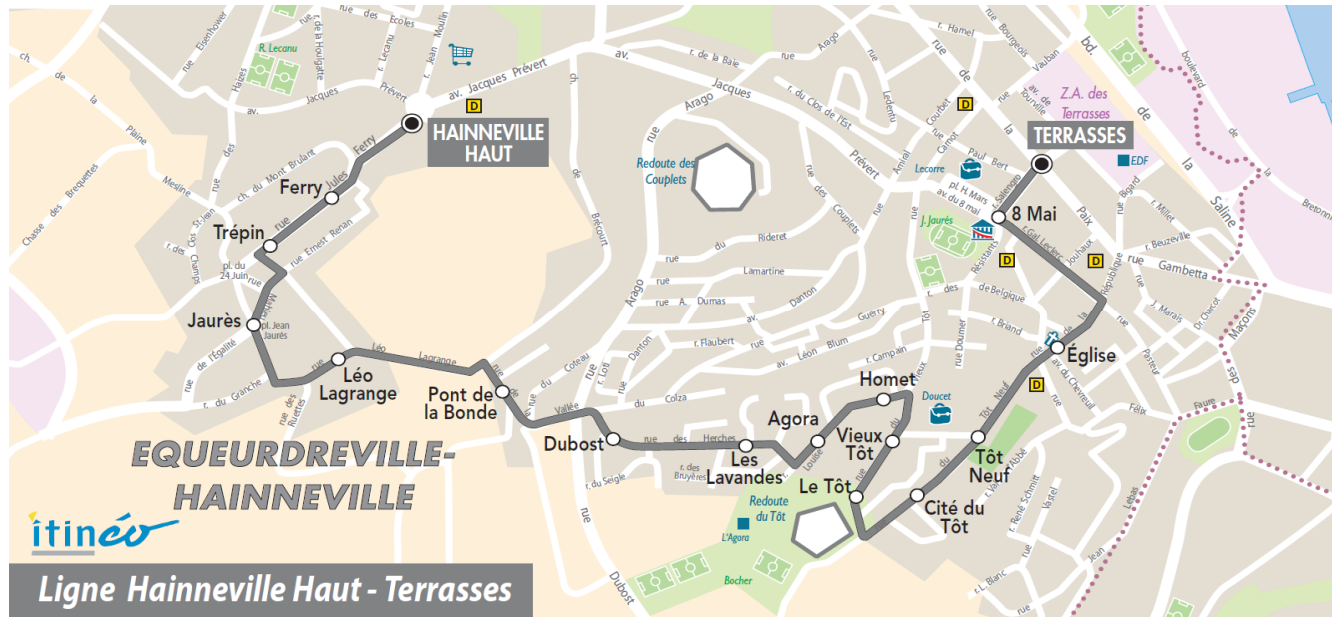

Du LUNDI au VENDREDI

06	07	08	09	10	11	12	13	14	15	16	17	18	19	20
					29	34					19	36		

Point(s) de vente le(s) plus proche(s):
 Tabac - Le Silverick - 122 rue de la Paix - Equeurdreville

Note(s) de renvoi:

ARRET : **DUBOST**

Horaires valables du **02/09/2019** au **28/06/2020**

Du LUNDI au VENDREDI

06	07	08	09	10	11	12	13	14	15	16	17	18	19	20
					29	34					19	36		

Point(s) de vente le(s) plus proche(s):
 Tabac - Le Silverick - 122 rue de la Paix - Equeurdreville