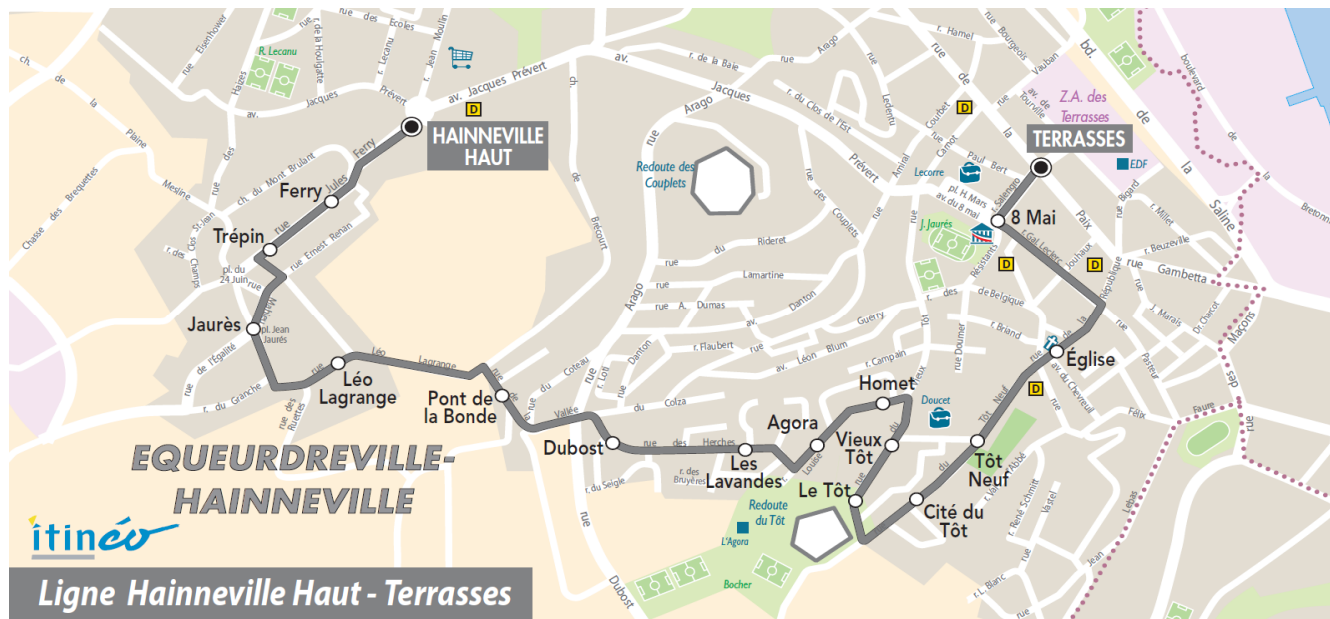

ARRET : **HAINNEVILLE-HAUT**

Horaires valables du **02/09/2019** au **28/06/2020**

Du LUNDI au VENDREDI

06	07	08	09	10	11	12	13	14	15	16	17	18	19	20
		05	05				22		05					

Point(s) de vente le(s) plus proche(s):
 Tabac - LE HAGUE DICK - 5 rue Général De Gaulle - Equeurdreville