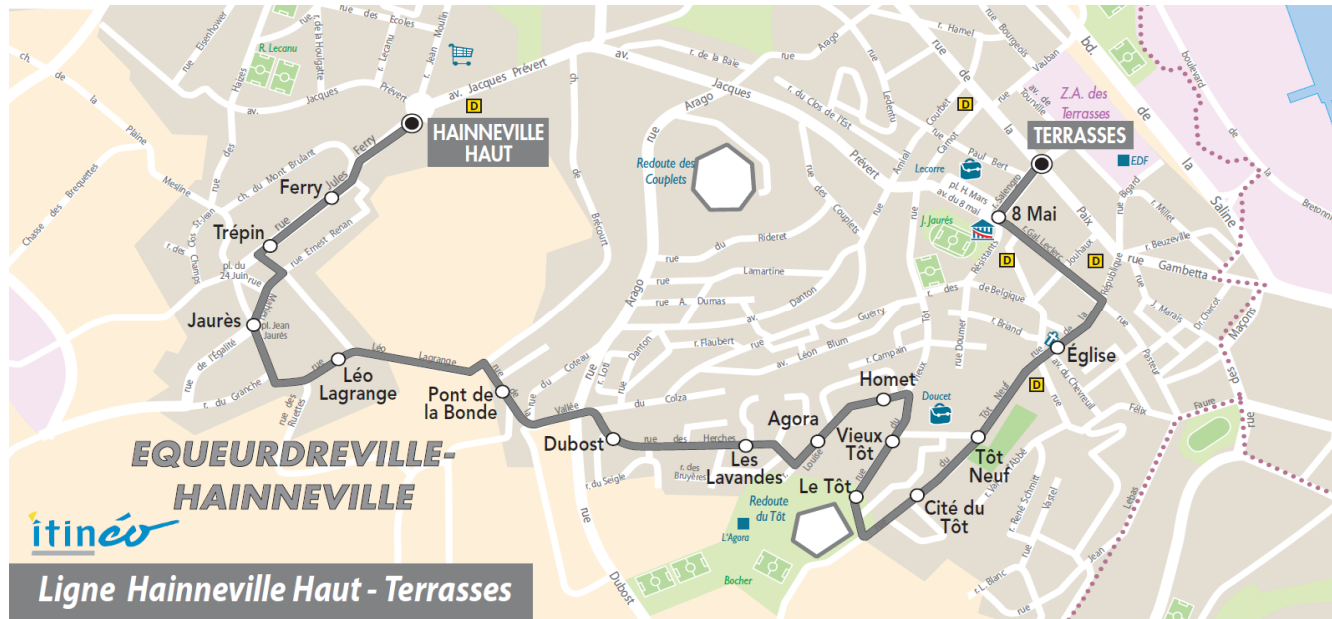

ARRET : LES LAVANDES

Horaires valables du 02/09/2019 au 28/06/2020

Du LUNDI au VENDREDI

06	07	08	09	10	11	12	13	14	15	16	17	18	19	20
		12	12				28		12					

Point(s) de vente le(s) plus proche(s):
Tabac - Le Silverick - 122 rue de la Paix - Equeurdreville

Note(s) de renvoi:

Le SAMEDI

06	07	08	09	10	11	12	13	14	15	16	17	18	19	20
		12	12				27		12					

DIMANCHE et JOURS FERIÉS

09	10	11	12	13	14	15	16	17	18	19	20
				Aucun horaire							

Faire signe au conducteur de TAXI

+ d'infos