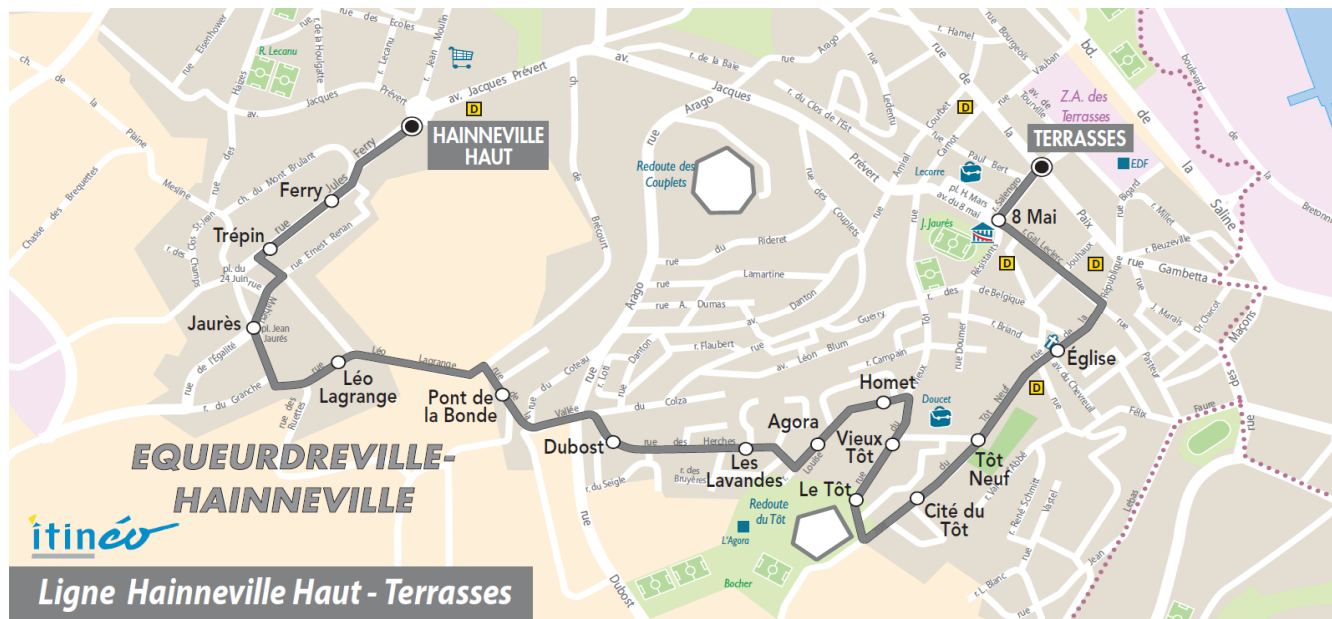

ARRET : LE TOT

Horaires valables du 02/09/2019 au 28/06/2020

Du LUNDI au VENDREDI

06	07	08	09	10	11	12	13	14	15	16	17	18	19	20
		15	15				30		15					

Point(s) de vente le(s) plus proche(s):
Tabac - Bar du Stade 1 place Hippolyte Mars - Equeurdreville

Note(s) de renvoi:

Le SAMEDI

06	07	08	09	10	11	12	13	14	15	16	17	18	19	20
		15	15				30		15					

DIMANCHE et JOURS FERIES

09	10	11	12	13	14	15	16	17	18	19	20
				Aucun horaire							

Faire signe au conducteur de TAXI

+ d'infos