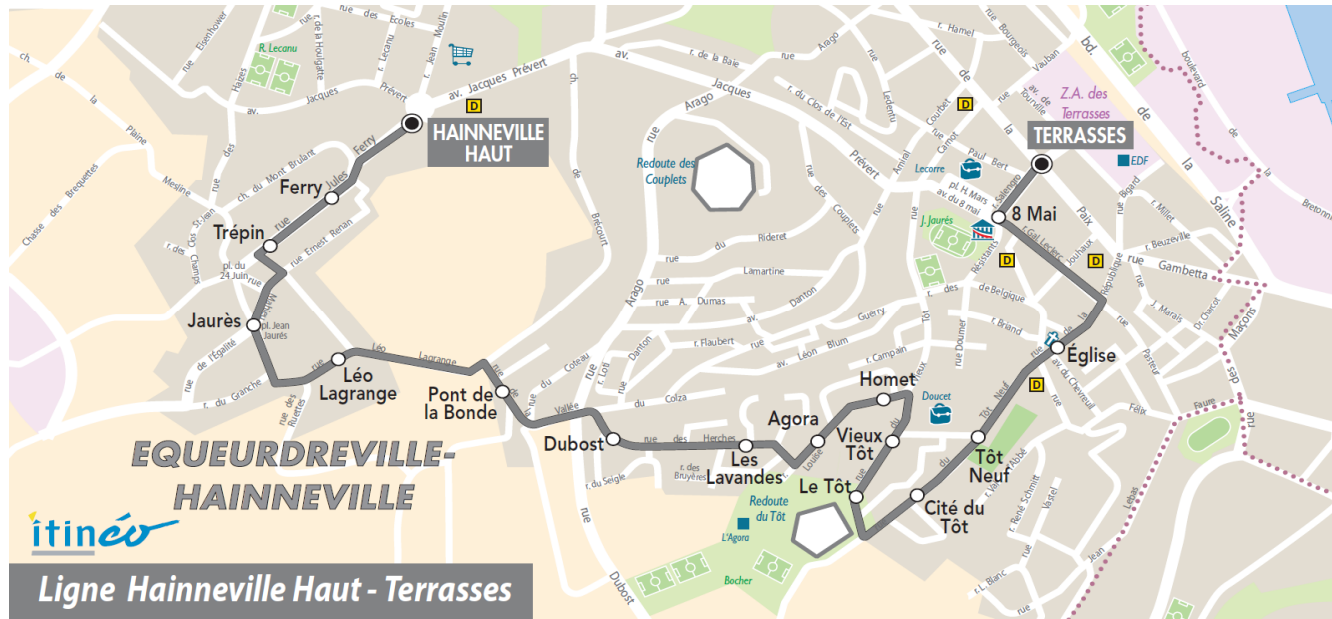

ARRET : HUIT MAI

Horaires valables du 02/09/2019 au 28/06/2020

Du LUNDI au VENDREDI

06	07	08	09	10	11	12	13	14	15	16	17	18	19	20
					21	26					11	28		

Point(s) de vente le(s) plus proche(s):
Tabac - Bar du stade 1 place Hippolyte Mars - Equeurdreville

Note(s) de renvoi:

Le SAMEDI

06	07	08	09	10	11	12	13	14	15	16	17	18	19	20
					27	11				46		33		

DIMANCHE et JOURS FERIÉS

09	10	11	12	13	14	15	16	17	18	19	20
				Aucun horaire							

Faire signe au conducteur de TAXI

+ d'infos