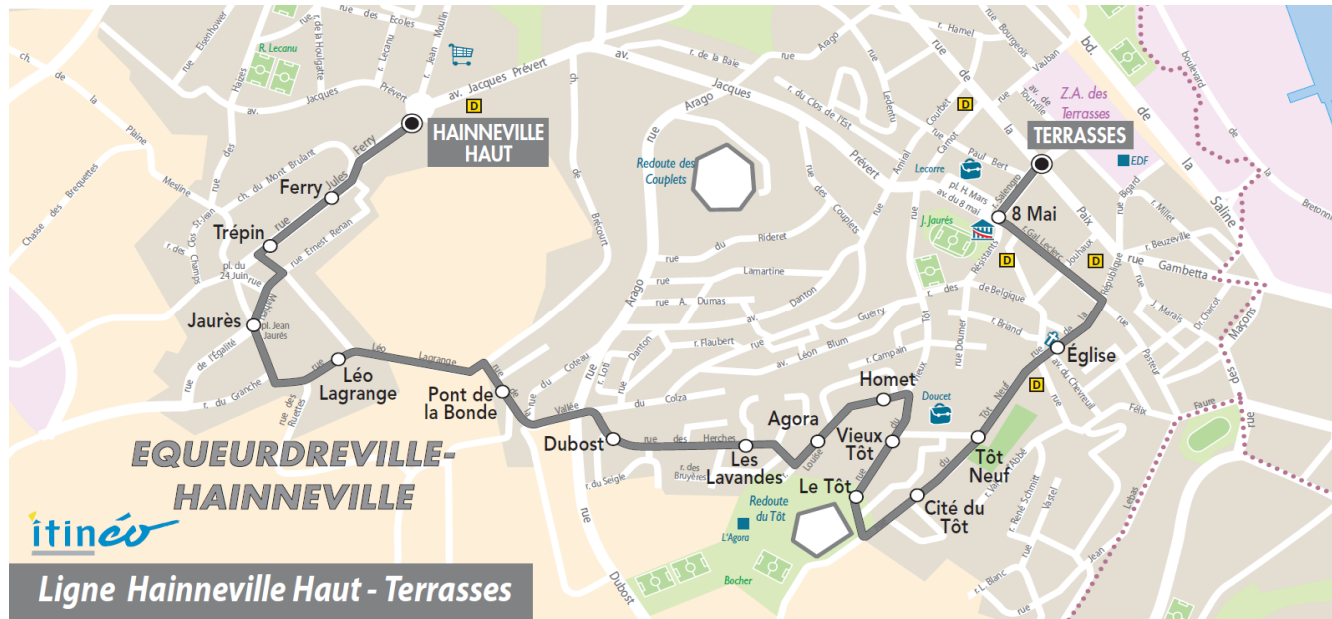

ARRET : **TOT NEUF**

Horaires valables du **02/09/2019** au **28/06/2020**

Du LUNDI au VENDREDI

06	07	08	09	10	11	12	13	14	15	16	17	18	19	20
		17	17				32		17					

Le SAMEDI

06	07	08	09	10	11	12	13	14	15	16	17	18	19	20
		17	17				32		17					

Point(s) de vente le(s) plus proche(s):
Tabac - Bar du Stade 1 place Hippolyte Mars - Equeurdreville

Note(s) de renvoi:

DIMANCHE et JOURS FERIES

09	10	11	12	13	14	15	16	17	18	19	20
				Aucun horaire							

Faire signe au conducteur de TAXI

+ d'infos