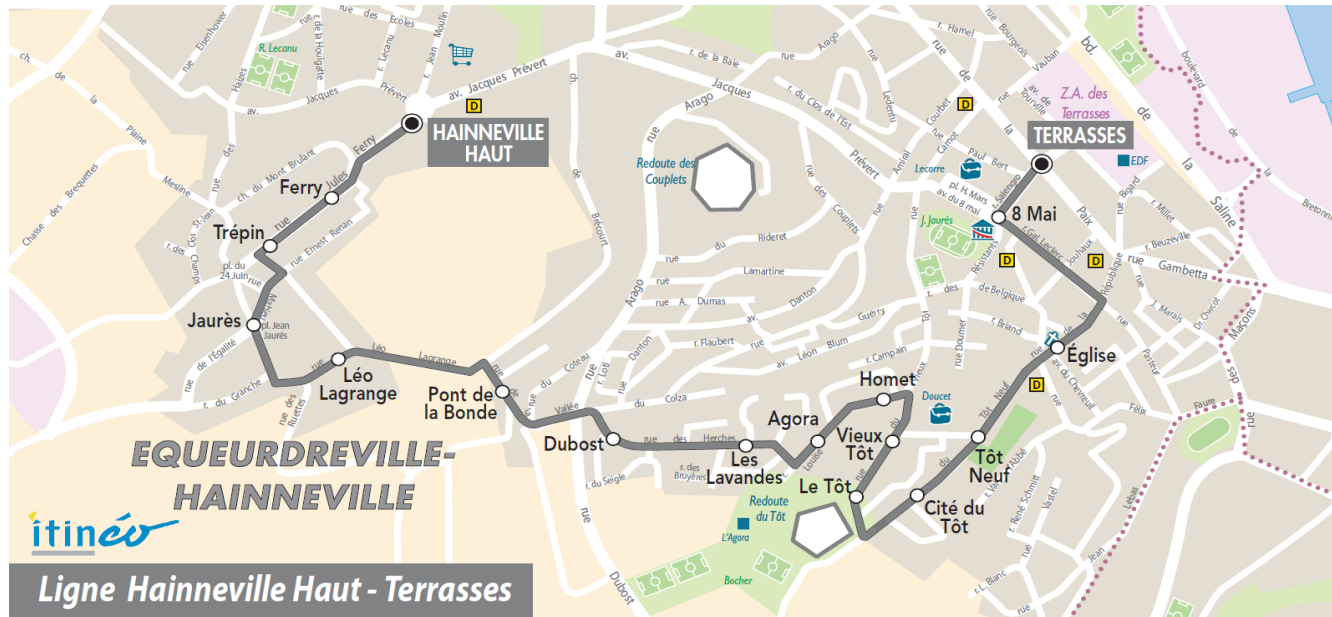

ARRET : **LE TOT**

Horaires valables du **02/09/2019** au **28/06/2020**

Du LUNDI au VENDREDI

06	07	08	09	10	11	12	13	14	15	16	17	18	19	20
					25	30					15	32		

Point(s) de vente le(s) plus proche(s):
Tabac - Le Silverick - 122 rue de la Paix - Equeurdreville

Note(s) de renvoi:

Le SAMEDI

06	07	08	09	10	11	12	13	14	15	16	17	18	19	20
					31	35				50		37		

DIMANCHE et JOURS FERIÉS

09	10	11	12	13	14	15	16	17	18	19	20
				Aucun horaire							

Faire signe au conducteur de TAXI

+ d'infos