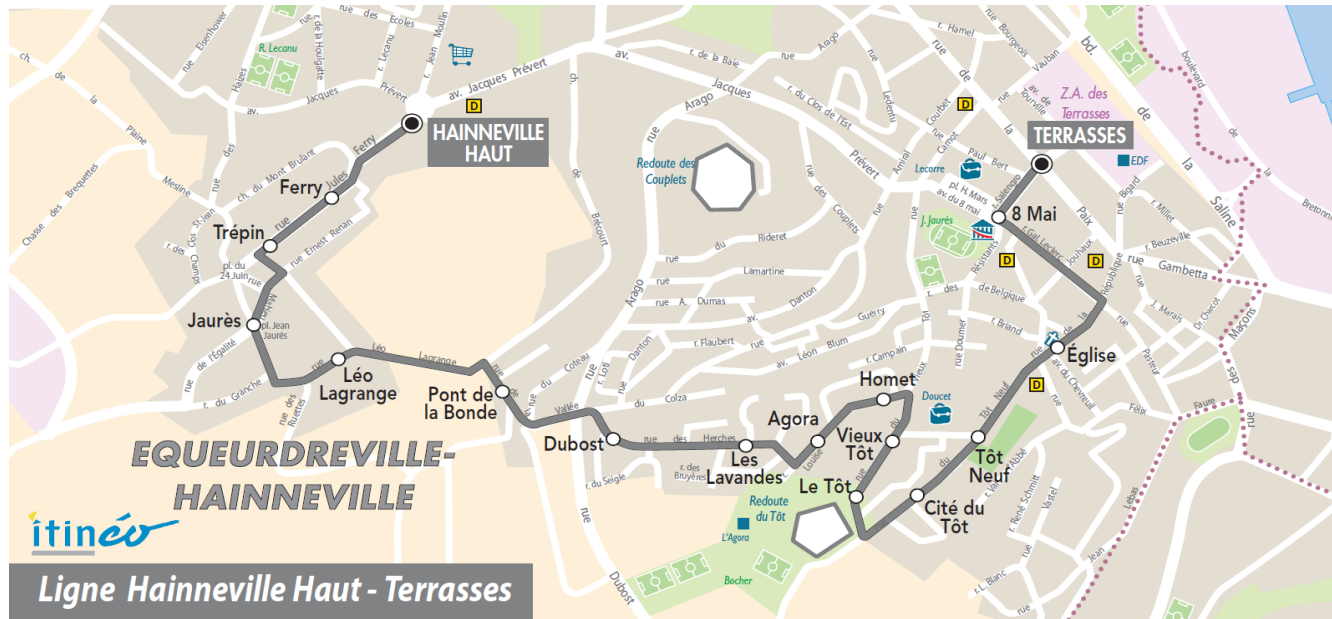

ARRET : **EGLISE**

Horaires valables du 02/09/2019 au 28/06/2020

Du LUNDI au VENDREDI

06	07	08	09	10	11	12	13	14	15	16	17	18	19	20
					22	27					12	29		

Point(s) de vente le(s) plus proche(s):
Tabac - Le Silverick - 122 rue de la Paix - Equeurdreville

Note(s) de renvoi:

Le SAMEDI

06	07	08	09	10	11	12	13	14	15	16	17	18	19	20
					28	32				47		34		

DIMANCHE et JOURS FERIES

09	10	11	12	13	14	15	16	17	18	19	20
				Aucun horaire							

Faire signe au conducteur de TAXI

+ d'infos