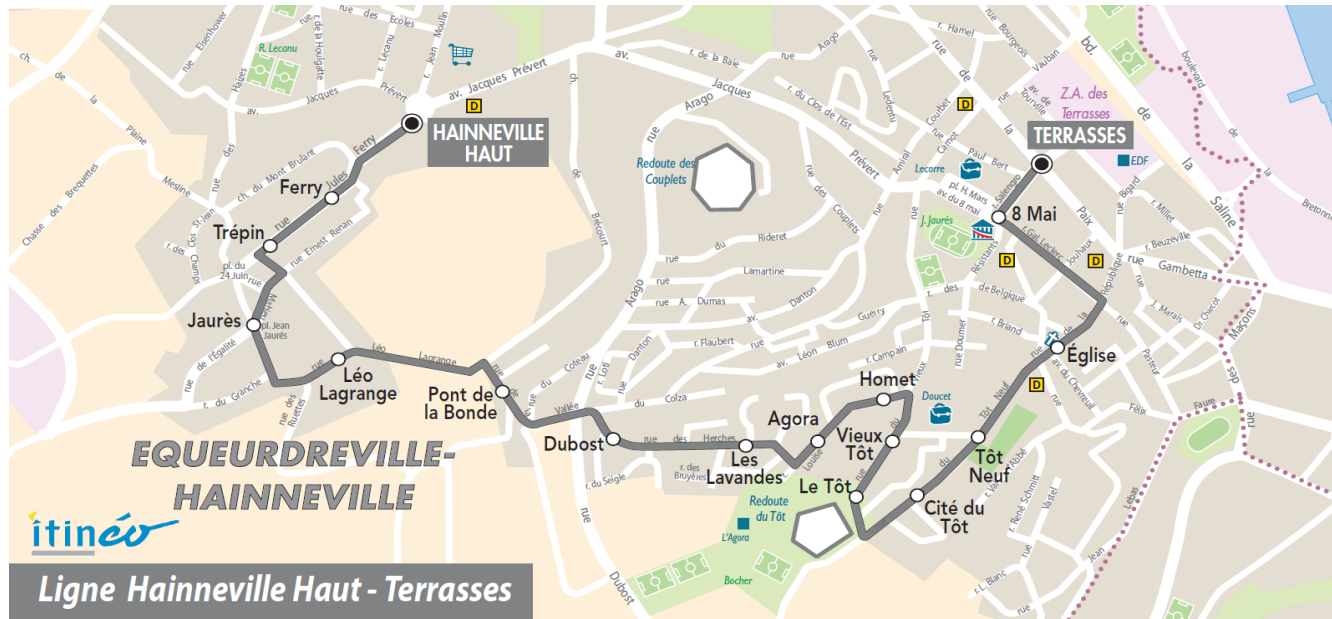

ARRET : **VIEUX TOT**

Horaires valables du **02/09/2019** au **28/06/2020**

Du LUNDI au VENDREDI

06	07	08	09	10	11	12	13	14	15	16	17	18	19	20
					26	31					16	33		

Point(s) de vente le(s) plus proche(s):
Tabac - Le Silverick - 122 rue de la Paix - Equeurdreville

Note(s) de renvoi:

Le SAMEDI

06	07	08	09	10	11	12	13	14	15	16	17	18	19	20
					26	31				51		38		

DIMANCHE et JOURS FERIÉS

09	10	11	12	13	14	15	16	17	18	19	20
				Aucun horaire							

Faire signe au conducteur de TAXI

+ d'infos