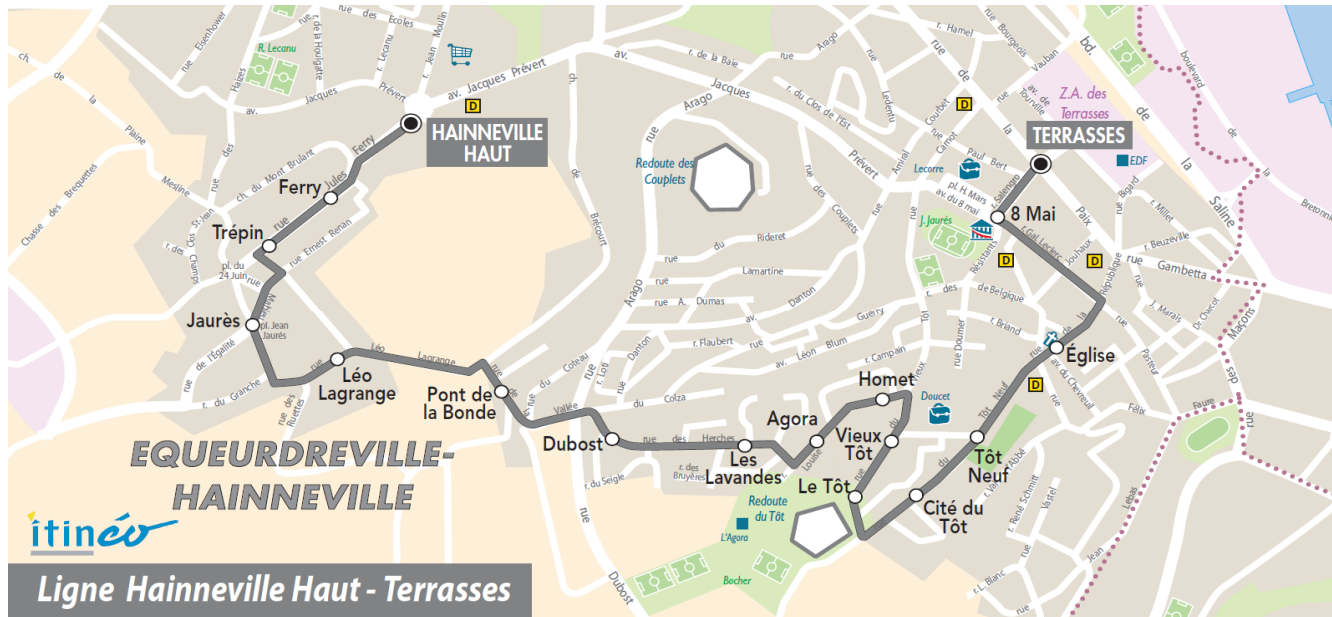

+ d'infos

ARRET : **TREPIN**

Horaires valables du **02/09/2019** au **28/06/2020**

Du LUNDI au VENDREDI

06	07	08	09	10	11	12	13	14	15	16	17	18	19	20
					33	38					23	40		

Point(s) de vente le(s) plus proche(s):
 Tabac - LE HAGUE DICK - 5 rue Général De Gaulle - Equeurdreville

+ d'infos

ARRET : **FERRY**

Horaires valables du 02/09/2019 au 28/06/2020

Du LUNDI au VENDREDI

06	07	08	09	10	11	12	13	14	15	16	17	18	19	20
					34	39					24	41		

Point(s) de vente le(s) plus proche(s):
 Tabac - LE HAGUE DICK - 5 rue Général De Gaulle - Equeurdreville