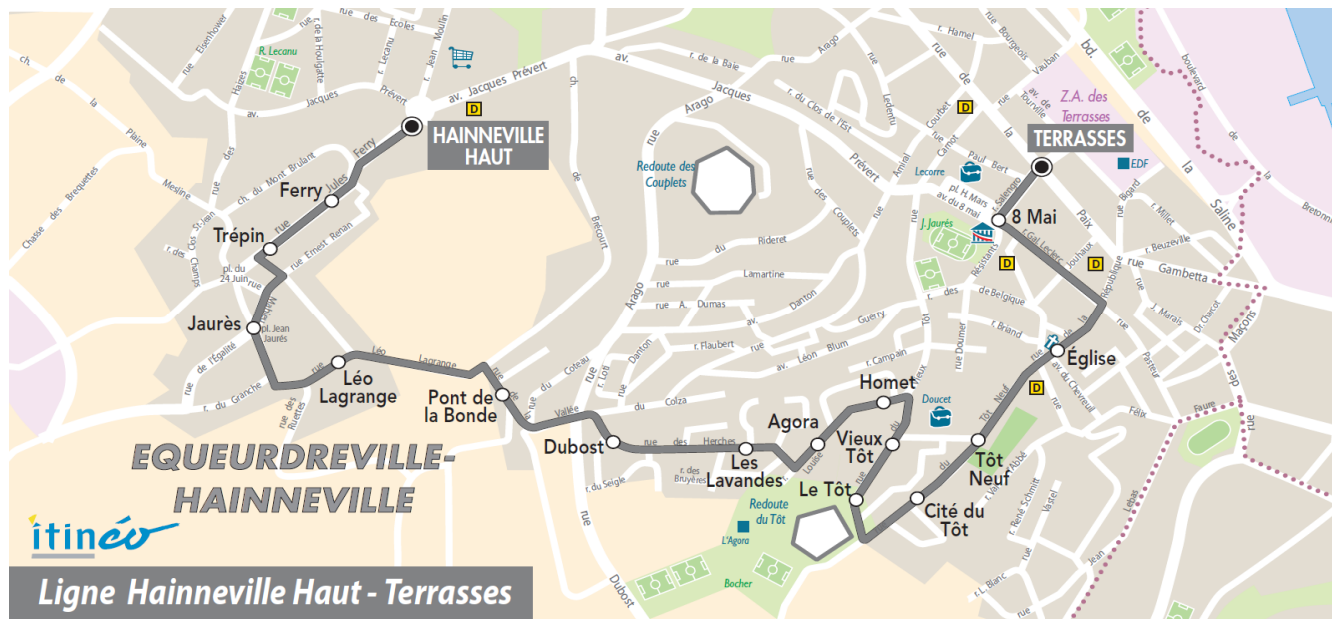

ARRET : **TERRASSES**

Horaires valables du **02/09/2019** au **28/06/2020**

Du LUNDI au VENDREDI

06	07	08	09	10	11	12	13	14	15	16	17	18	19	20
					20	25					10	27		

Point(s) de vente le(s) plus proche(s):
Tabac - Le Silverick - 122 rue de la Paix - Equeurdreville

Note(s) de renvoi:

Le SAMEDI

06	07	08	09	10	11	12	13	14	15	16	17	18	19	20
					26	30				45		32		

DIMANCHE et JOURS FERIÉS

09	10	11	12	13	14	15	16	17	18	19	20
				Aucun horaire							

Faire signe au conducteur de TAXI

+ d'infos