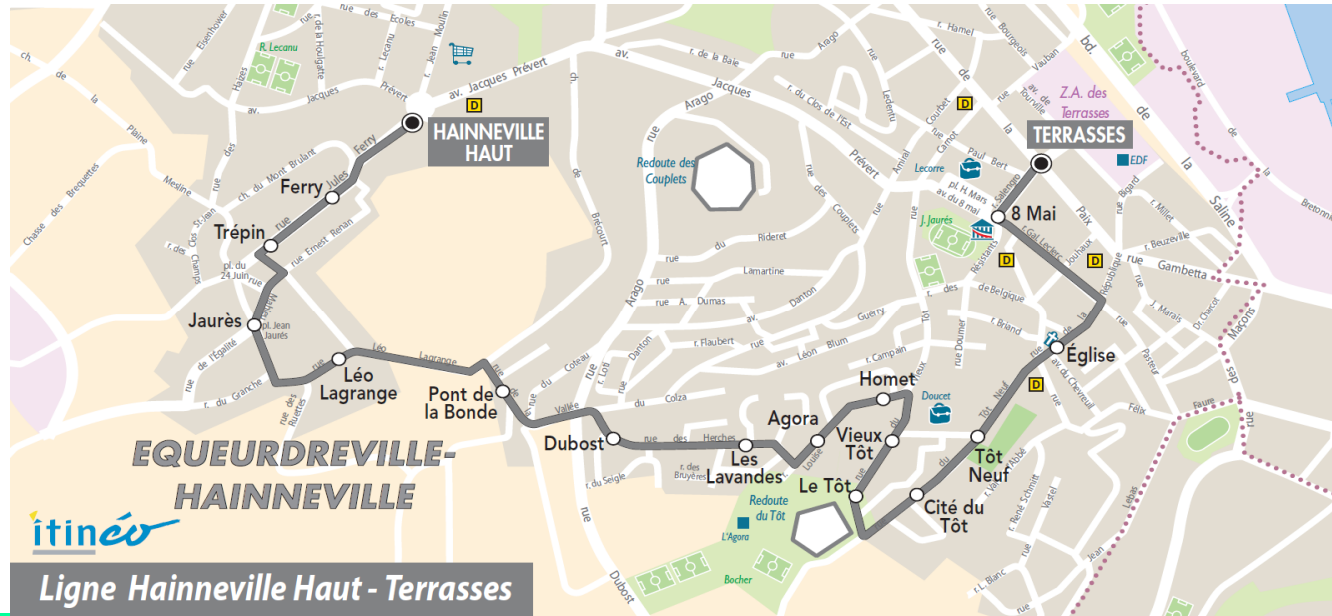

ARRET : AGORA

Horaires valables du 02/09/2019 au 28/06/2020

Ligne Hainneville Haut - Terrasses

Du LUNDI au VENDREDI

06	07	08	09	10	11	12	13	14	15	16	17	18	19	20
					28	33					18	35		

Point(s) de vente le(s) plus proche(s):
Tabac - Le Silverick - 122 rue de la Paix - Equeurdreville

Note(s) de renvoi:

Le SAMEDI

06	07	08	09	10	11	12	13	14	15	16	17	18	19	20
					28	33				53		40		

DIMANCHE et JOURS FERIÉS

09	10	11	12	13	14	15	16	17	18	19	20
				Aucun horaire							

Faire signe au conducteur de TAXI

+ d'infos