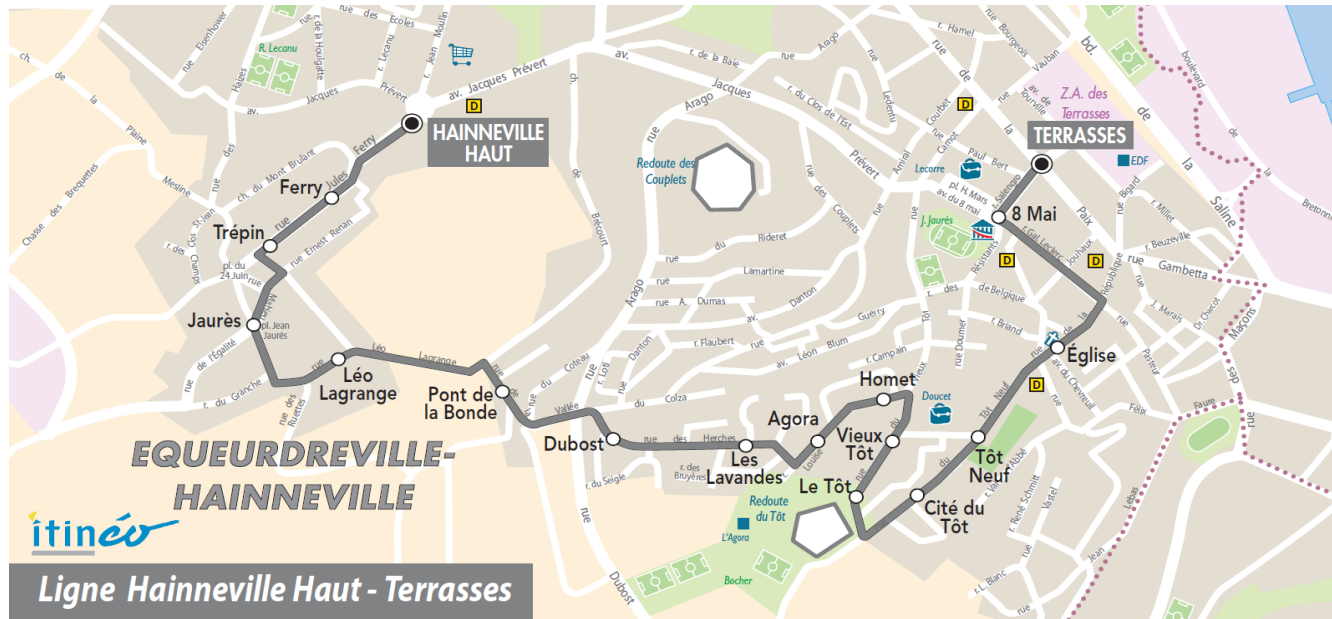

ARRET : VIEUX TOT

Horaires valables du 02/09/2019 au 28/06/2020

Du LUNDI au VENDREDI

06	07	08	09	10	11	12	13	14	15	16	17	18	19	20
		14	14				30		14					

Point(s) de vente le(s) plus proche(s):
Tabac - Bar du Stade 1 place Hippolyte Mars - Equeurdreville

Note(s) de renvoi:

Le SAMEDI

06	07	08	09	10	11	12	13	14	15	16	17	18	19	20
		14	14				29		14					

DIMANCHE et JOURS FERIES

09	10	11	12	13	14	15	16	17	18	19	20
				Aucun horaire							

Faire signe au conducteur de TAXI

+ d'infos