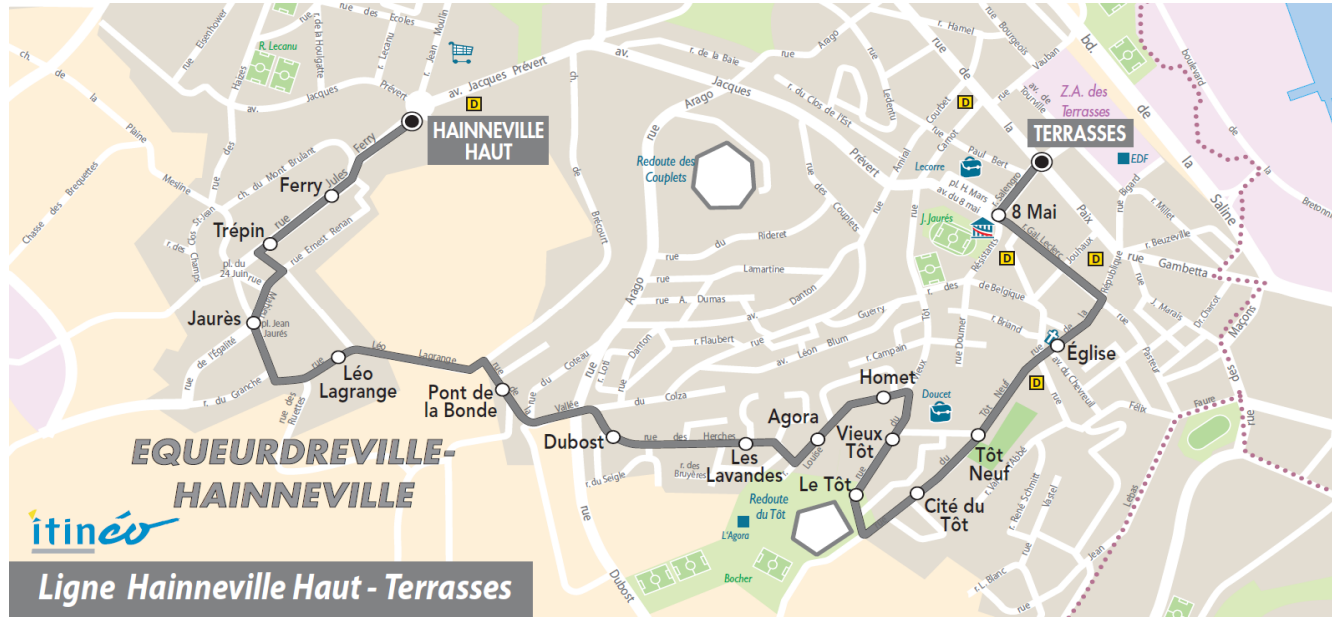

+ d'infos

ARRET : **JAURES**

Horaires valables du 02/09/2019 au 28/06/2020

Du LUNDI au VENDREDI

06	07	08	09	10	11	12	13	14	15	16	17	18	19	20
					32	37					22	39		

Point(s) de vente le(s) plus proche(s):
 Tabac - LE HAGUE DICK - 5 rue Général De Gaulle - Equeurdreville

+ d'infos

ARRET : **TREPIN**

Horaires valables du **02/09/2019** au **28/06/2020**

Du LUNDI au VENDREDI

06	07	08	09	10	11	12	13	14	15	16	17	18	19	20
					33	38					23	40		

Point(s) de vente le(s) plus proche(s):
 Tabac - LE HAGUE DICK - 5 rue Général De Gaulle - Equeurdreville