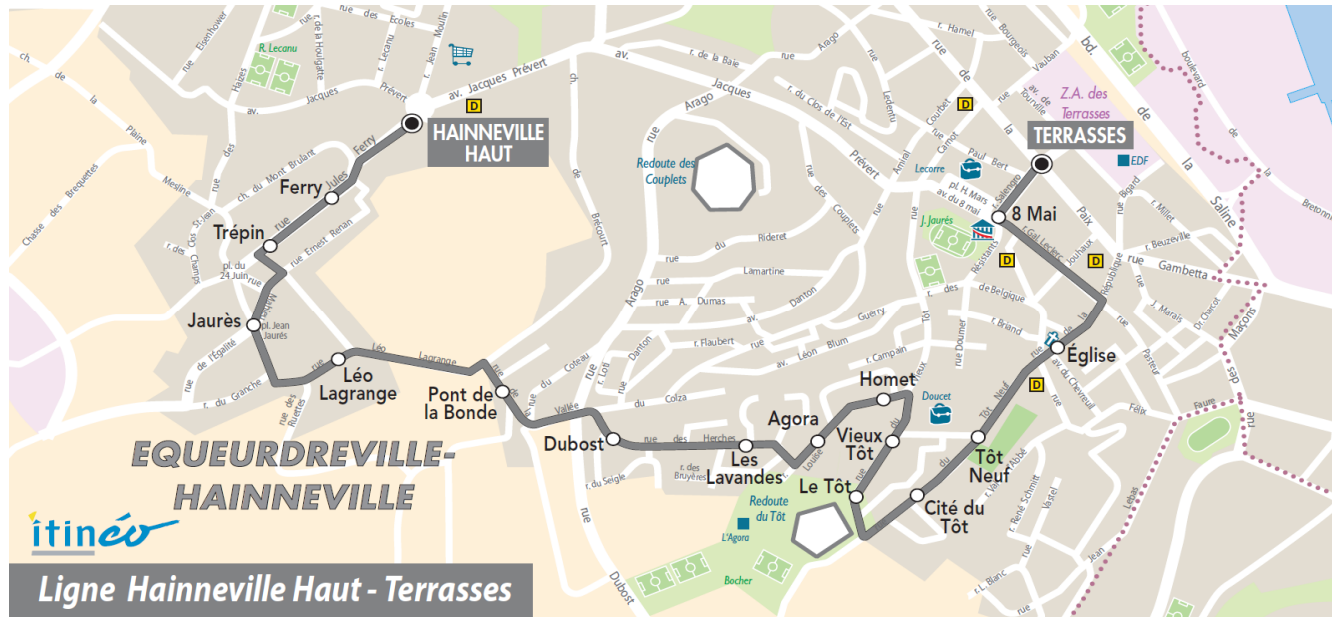

06	07	08	09	10	11	12	13	14	15	16	17	18	19	20
					28	33					18	35		

Point(s) de vente le(s) plus proche(s):
Tabac - Le Silverick - 122 rue de la Paix - Equeurdreville

Note(s) de renvoi:

Le SAMEDI

06	07	08	09	10	11	12	13	14	15	16	17	18	19	20
					28	33				53		40		

Du LUNDI au VENDREDI

06	07	08	09	10	11	12	13	14	15	16	17	18	19	20
					29	34					19	36		

Point(s) de vente le(s) plus proche(s):
 Tabac - Le Silverick - 122 rue de la Paix - Equeurdreville

Note(s) de renvoi: