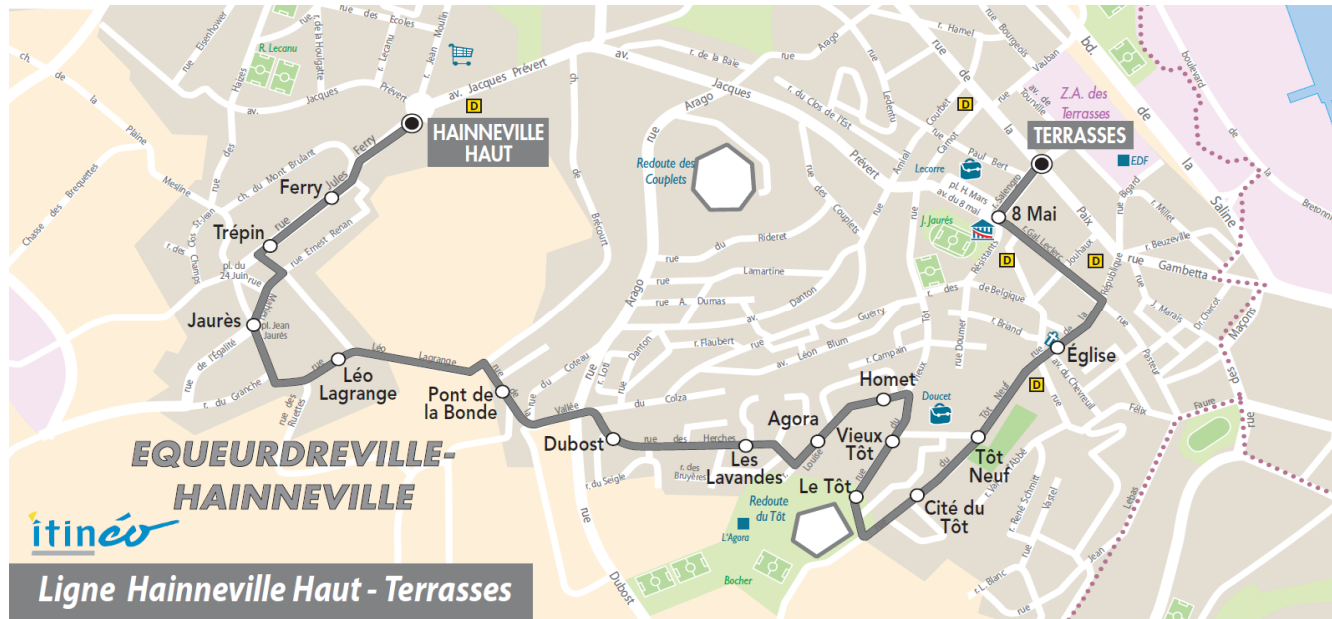

ARRET : **HUIT MAI**

Horaires valables du **02/09/2019** au **28/06/2020**

Du LUNDI au VENDREDI

06	07	08	09	10	11	12	13	14	15	16	17	18	19	20
		19	19				34		19					

Point(s) de vente le(s) plus proche(s):
Tabac - Bar du stade 1 place Hippolyte Mars - Equeurdreville

Note(s) de renvoi:

Le SAMEDI

06	07	08	09	10	11	12	13	14	15	16	17	18	19	20
		19	19				34		19					

DIMANCHE et JOURS FERIÉS

09	10	11	12	13	14	15	16	17	18	19	20
				Aucun horaire							

Faire signe au conducteur de TAXI

+ d'infos