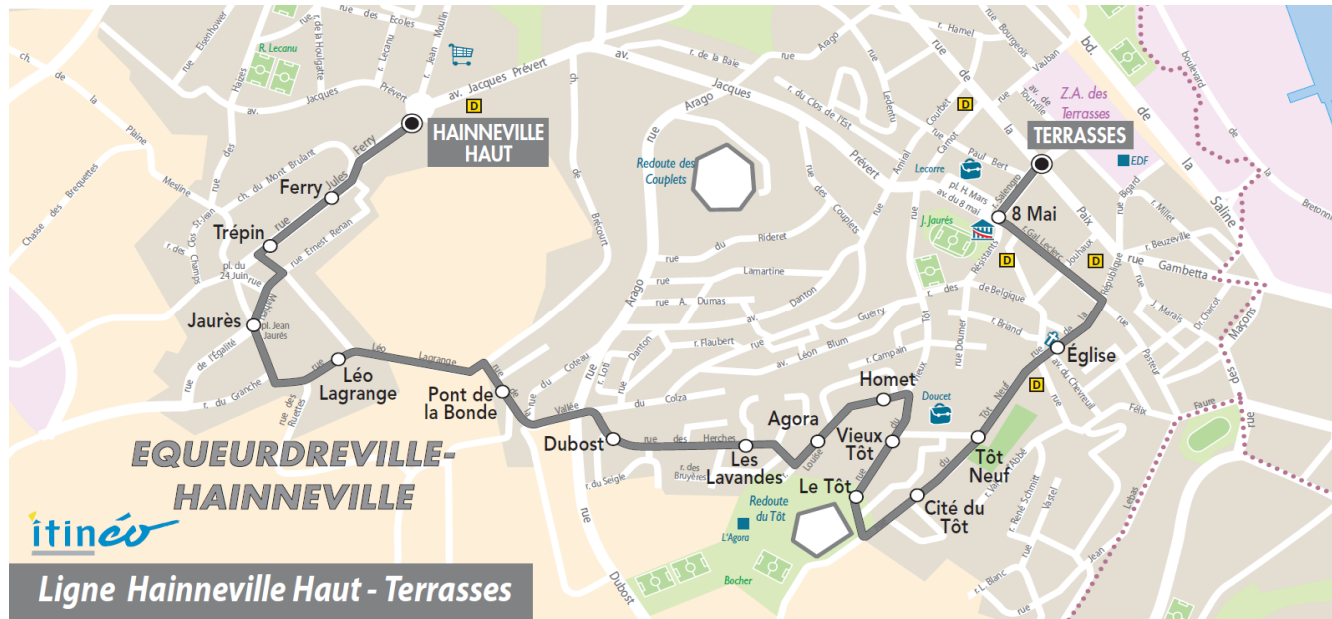

+ d'infos

ARRET : LEO LAGRANGE

Horaires valables du 02/09/2019 au 28/06/2020

Du LUNDI au VENDREDI

06	07	08	09	10	11	12	13	14	15	16	17	18	19	20
					31	36					21	38		

Point(s) de vente le(s) plus proche(s):
 Tabac - LE HAGUE DICK - 5 rue Général De Gaulle - Equeurdreville

+ d'infos

ARRET : **JAURES**

Horaires valables du 02/09/2019 au 28/06/2020

Du LUNDI au VENDREDI

06	07	08	09	10	11	12	13	14	15	16	17	18	19	20
					32	37					22	39		

Point(s) de vente le(s) plus proche(s):
 Tabac - LE HAGUE DICK - 5 rue Général De Gaulle - Equeurdreville

+ d'infos

ARRET : **TREPIN**

Horaires valables du **02/09/2019** au **28/06/2020**

Du LUNDI au VENDREDI

06	07	08	09	10	11	12	13	14	15	16	17	18	19	20
					33	38					23	40		

Point(s) de vente le(s) plus proche(s):
 Tabac - LE HAGUE DICK - 5 rue Général De Gaulle - Equeurdreville