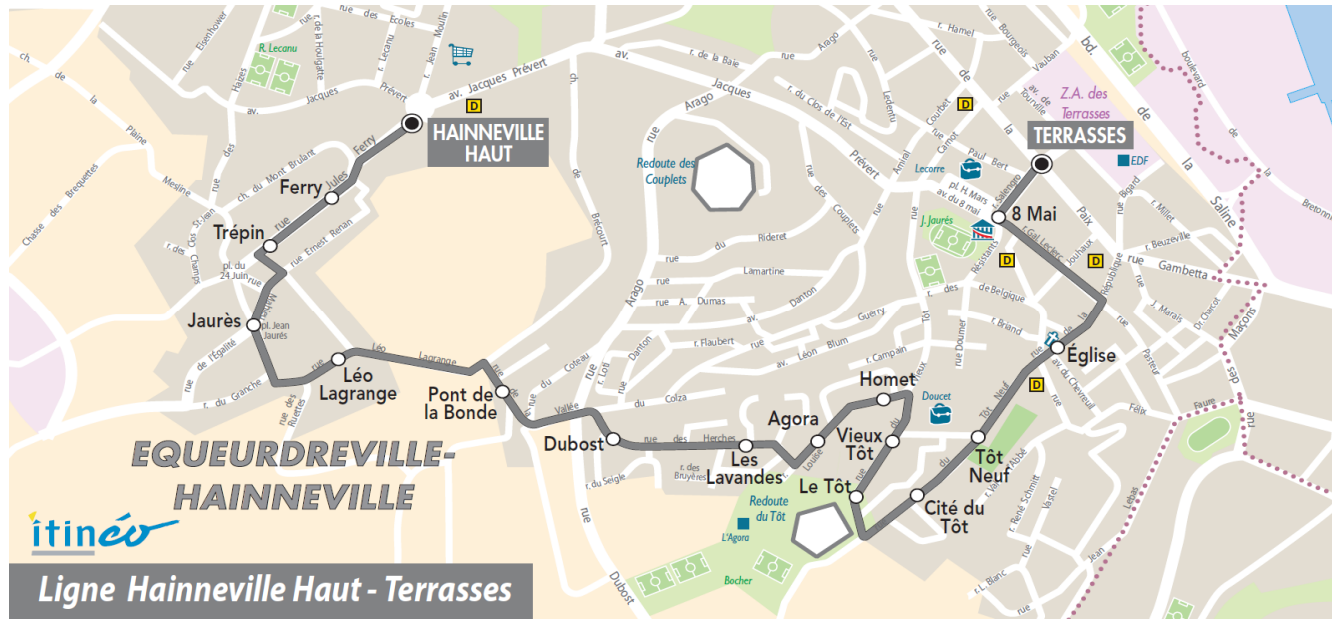

ARRET : **CITE DU TOT**

Horaires valables du **02/09/2019** au **28/06/2020**

Du LUNDI au VENDREDI

06	07	08	09	10	11	12	13	14	15	16	17	18	19	20
		16	16				31		16					

Point(s) de vente le(s) plus proche(s):
Tabac - Bar du Stade 1 place Hippolyte Mars - Equeurdreville

Note(s) de renvoi:

Le SAMEDI

06	07	08	09	10	11	12	13	14	15	16	17	18	19	20
		16	16				31		16					

DIMANCHE et JOURS FERIES

09	10	11	12	13	14	15	16	17	18	19	20
				Aucun horaire							

Faire signe au conducteur de TAXI

+ d'infos