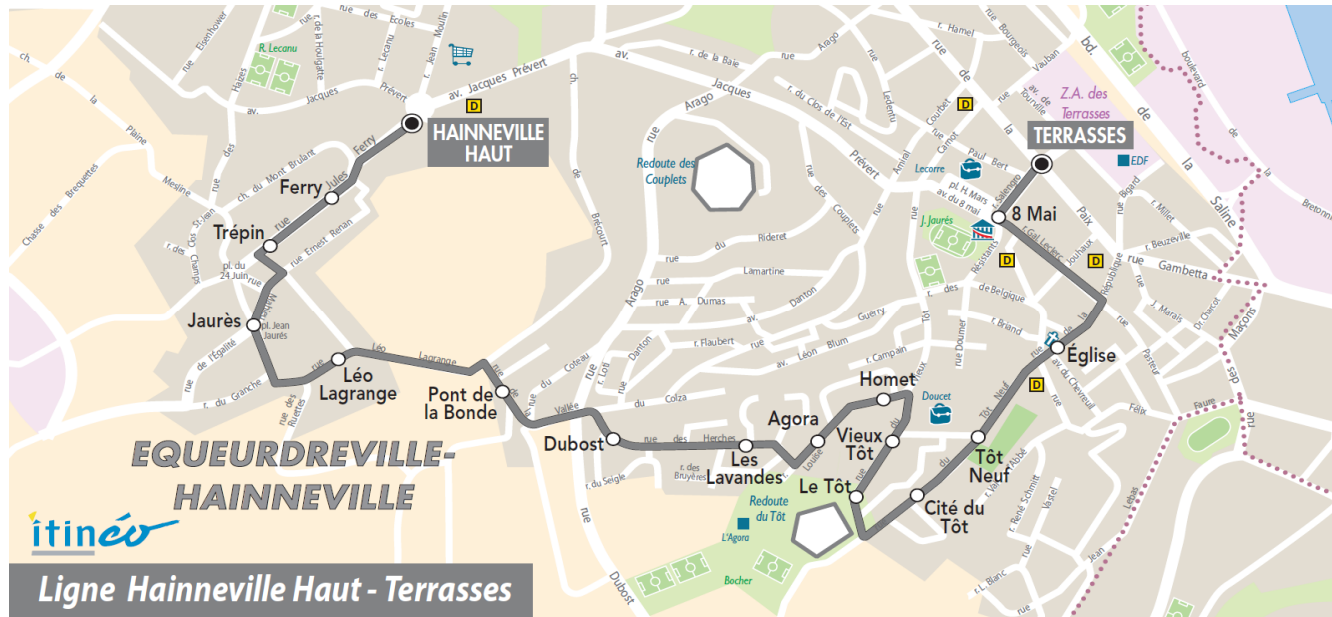

ARRET : **HOMET**

Horaires valables du 02/09/2019 au 28/06/2020

Du LUNDI au VENDREDI

06	07	08	09	10	11	12	13	14	15	16	17	18	19	20
					27	32					17	34		

Point(s) de vente le(s) plus proche(s):
Tabac - Le Silverick - 122 rue de la Paix - Equeurdreville

Note(s) de renvoi:

Le SAMEDI

06	07	08	09	10	11	12	13	14	15	16	17	18	19	20
					27	32				52		39		

DIMANCHE et JOURS FERIES

09	10	11	12	13	14	15	16	17	18	19	20
				Aucun horaire							

Faire signe au conducteur de TAXI

+ d'infos