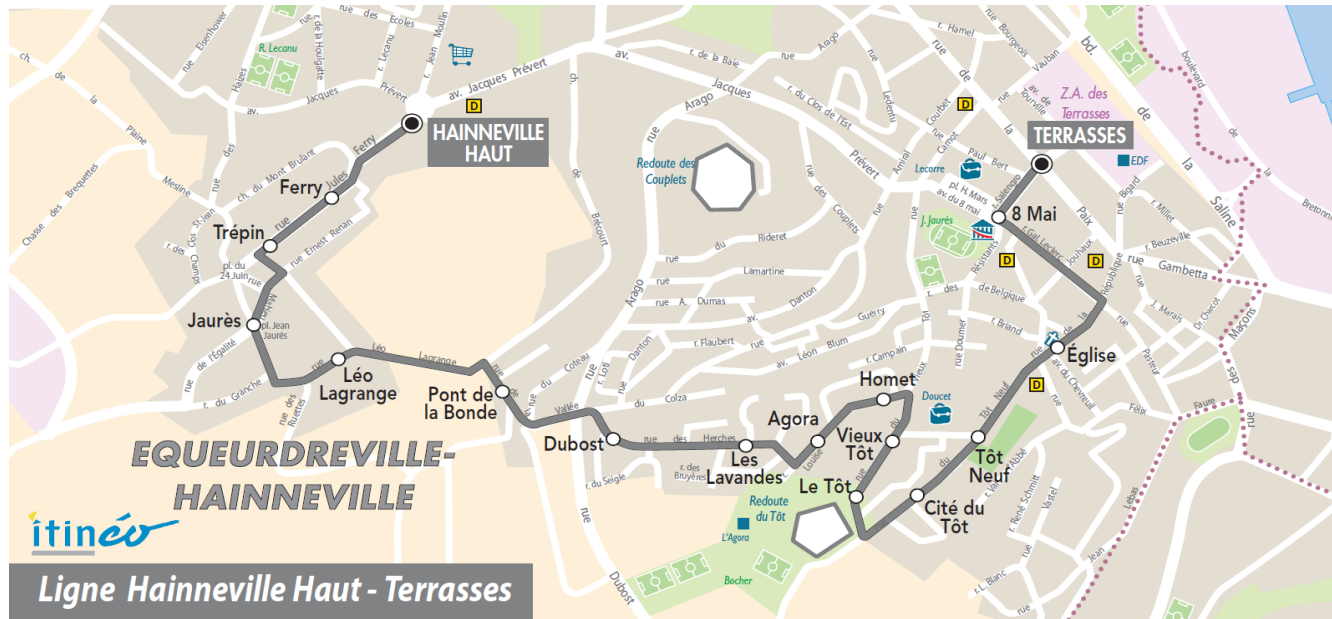

ARRET : **TREPIN**

Horaires valables du **02/09/2019** au **28/06/2020**

Du LUNDI au VENDREDI

06	07	08	09	10	11	12	13	14	15	16	17	18	19	20
		07	07				24		07					

Le SAMEDI

06	07	08	09	10	11	12	13	14	15	16	17	18	19	20
		07	07				22		07					

Point(s) de vente le(s) plus proche(s):

Tabac - LE HAGUE DICK - 5 rue Général De Gaulle - Equeurdreville

Note(s) de renvoi:

DIMANCHE et JOURS FERIES

09	10	11	12	13	14	15	16	17	18	19	20
				Aucun horaire							

Faire signe au conducteur de TAXI

+ d'infos