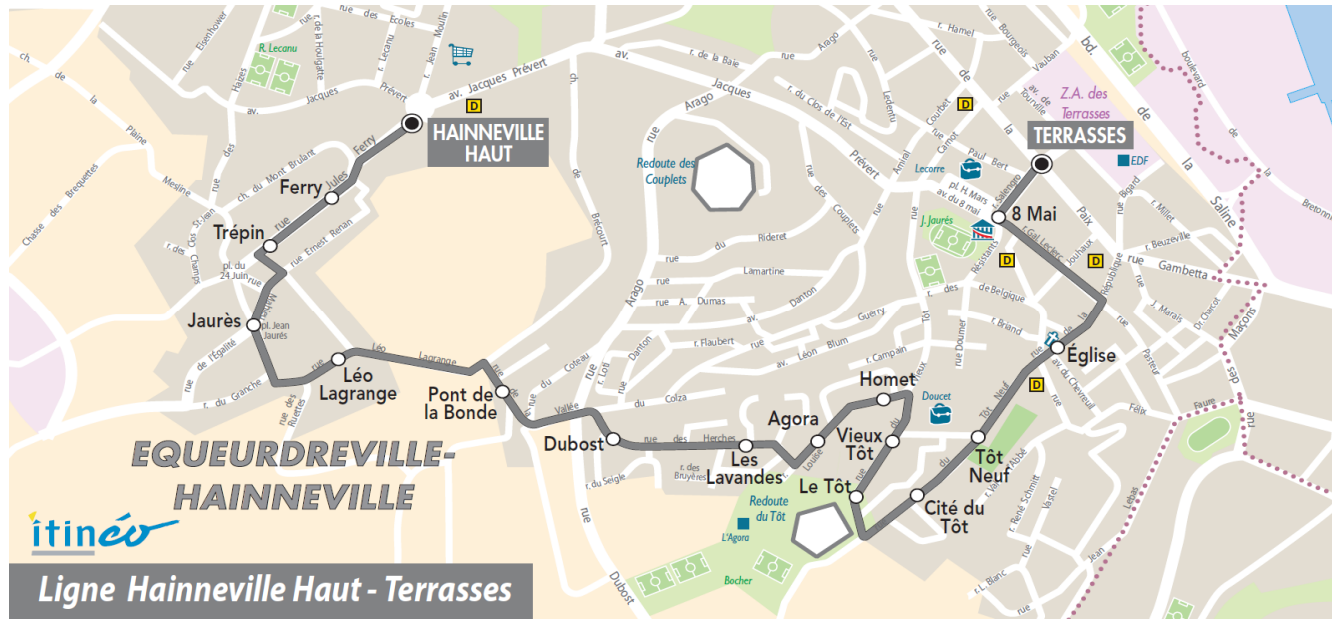

+ d'infos

ARRET : **PONT DE LA BONDE**

Horaires valables du **02/09/2019** au **28/06/2020**

Du LUNDI au VENDREDI

06	07	08	09	10	11	12	13	14	15	16	17	18	19	20
					30	35					20	37		

Point(s) de vente le(s) plus proche(s):
 Tabac - LE HAGUE DICK - 5 rue Général De Gaulle - Equeurdreville

+ d'infos

ARRET : LEO LAGRANGE

Horaires valables du 02/09/2019 au 28/06/2020

Du LUNDI au VENDREDI

06	07	08	09	10	11	12	13	14	15	16	17	18	19	20
					31	36					21	38		

Point(s) de vente le(s) plus proche(s):
 Tabac - LE HAGUE DICK - 5 rue Général De Gaulle - Equeurdreville