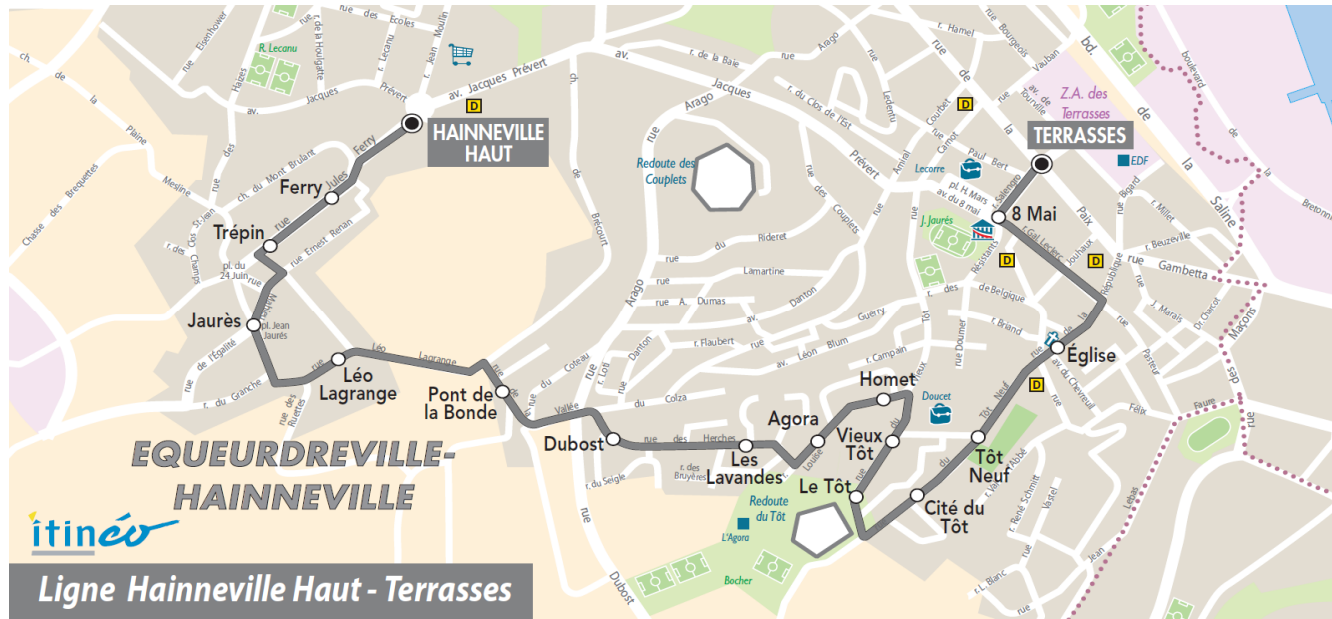

ARRET : **HOMET**

Horaires valables du 02/09/2019 au 28/06/2020

Du LUNDI au VENDREDI

06	07	08	09	10	11	12	13	14	15	16	17	18	19	20
		14	14				30		14					

Point(s) de vente le(s) plus proche(s):
Tabac - Le Silverick - 122 rue de la Paix - Equeurdreville

Note(s) de renvoi:

Le SAMEDI

06	07	08	09	10	11	12	13	14	15	16	17	18	19	20
		14	14				29		14					

DIMANCHE et JOURS FERIÉS

09	10	11	12	13	14	15	16	17	18	19	20
				Aucun horaire							

Faire signe au conducteur de TAXI

+ d'infos