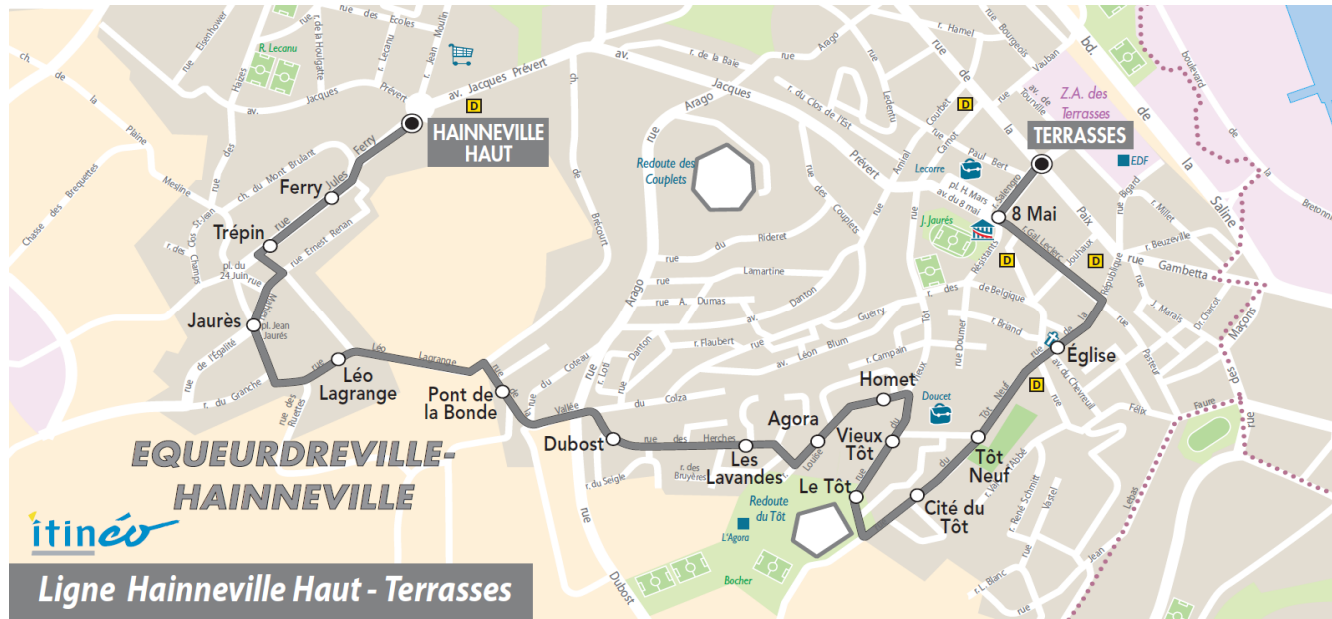

ARRET : AGORA

Horaires valables du 02/09/2019 au 28/06/2020

Du LUNDI au VENDREDI

06	07	08	09	10	11	12	13	14	15	16	17	18	19	20
		13	13				29		13					

Point(s) de vente le(s) plus proche(s):
Tabac - Le Silverick - 122 rue de la Paix - Equeurdreville

Note(s) de renvoi:

Le SAMEDI

06	07	08	09	10	11	12	13	14	15	16	17	18	19	20
		13	13				28		13					

DIMANCHE et JOURS FERIÉS

09	10	11	12	13	14	15	16	17	18	19	20
				Aucun horaire							

Faire signe au conducteur de TAXI

+ d'infos