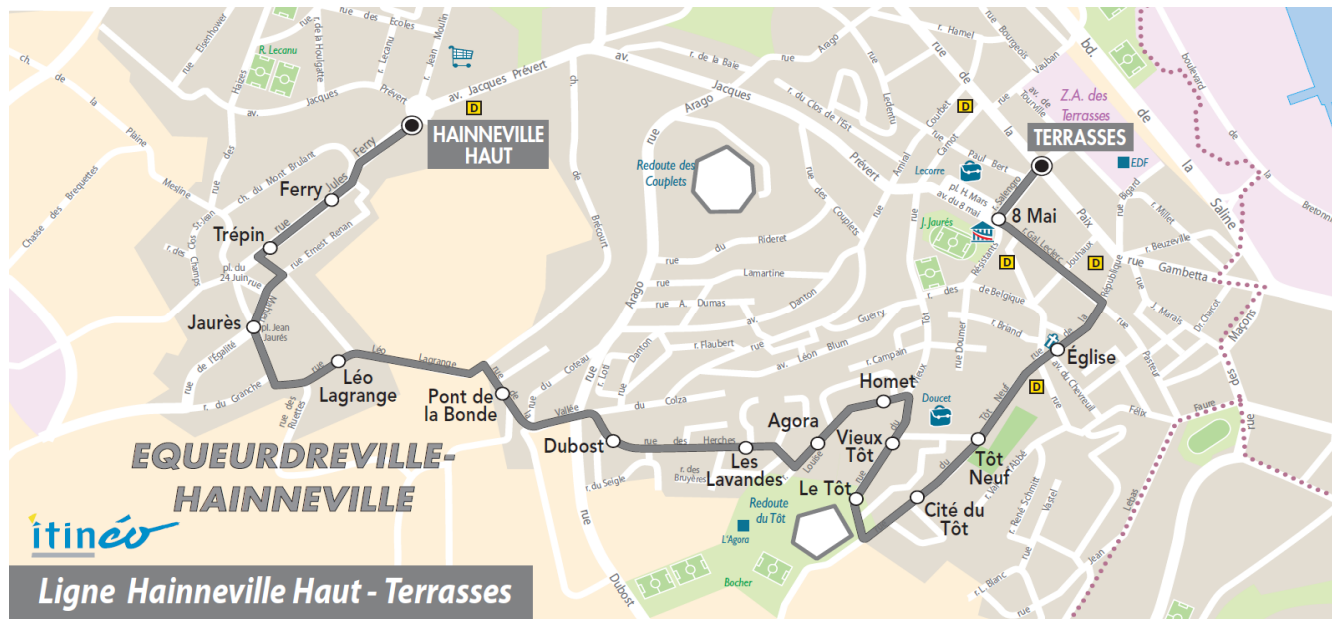

ARRET : JAURES

Horaires valables du 02/09/2019 au 28/06/2020

Du LUNDI au VENDREDI

06	07	08	09	10	11	12	13	14	15	16	17	18	19	20
		08	08				25		08					

Le SAMEDI

06	07	08	09	10	11	12	13	14	15	16	17	18	19	20
		08	08				23		08					

Point(s) de vente le(s) plus proche(s):
Tabac - LE HAGUE DICK - 5 rue Général De Gaulle - Equeurdreville

Note(s) de renvoi:

DIMANCHE et JOURS FERIÉS

09	10	11	12	13	14	15	16	17	18	19	20
				Aucun horaire							

Faire signe au conducteur de TAXI

+ d'infos