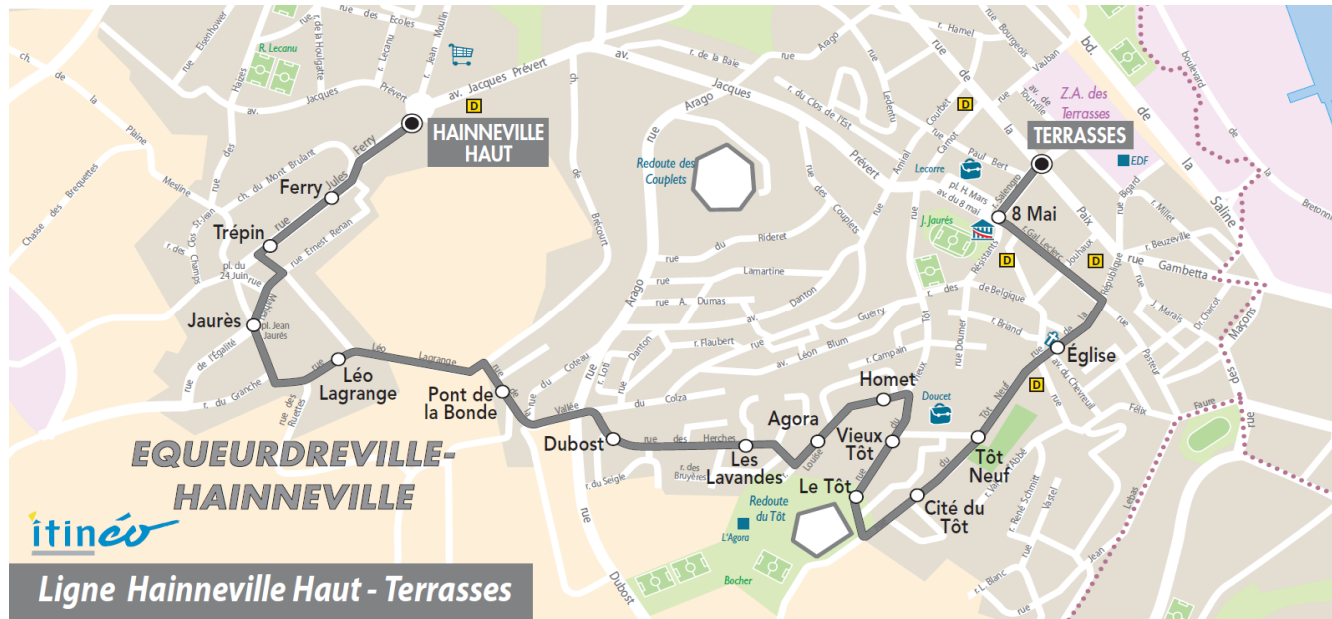

ARRET : PONT DE LA BONDE

Horaires valables du 02/09/2019 au 28/06/2020

Du LUNDI au VENDREDI

06	07	08	09	10	11	12	13	14	15	16	17	18	19	20
		10	10				27		10					

Point(s) de vente le(s) plus proche(s):
Tabac - LE HAGUE DICK - 5 rue Général De Gaulle - Equeurdreville

Note(s) de renvoi:

Le SAMEDI

06	07	08	09	10	11	12	13	14	15	16	17	18	19	20
		10	10				25		10					

DIMANCHE et JOURS FERIES

09	10	11	12	13	14	15	16	17	18	19	20
				Aucun horaire							

Faire signe au conducteur de TAXI

+ d'infos