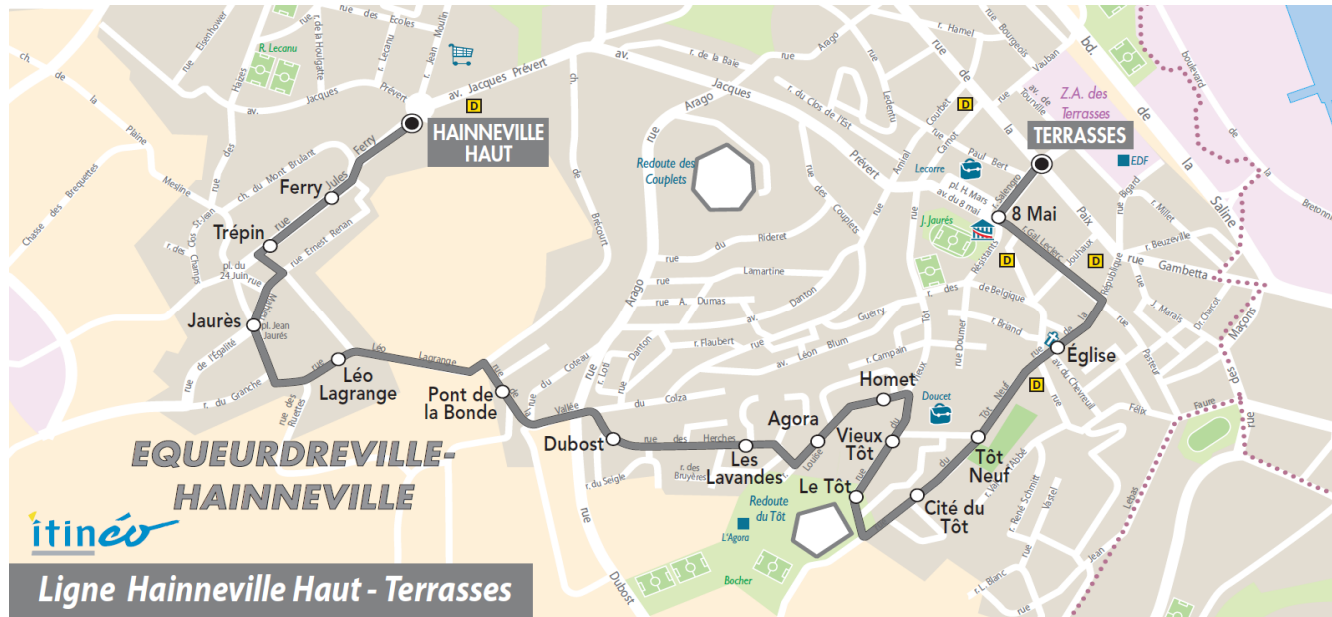

ARRET : **CITE DU TOT**

Horaires valables du **02/09/2019** au **28/06/2020**

Du LUNDI au VENDREDI

06	07	08	09	10	11	12	13	14	15	16	17	18	19	20
					24	29					14	31		

Point(s) de vente le(s) plus proche(s):
Tabac - Le Silverick - 122 rue de la Paix - Equeurdreville

Note(s) de renvoi:

Le SAMEDI

06	07	08	09	10	11	12	13	14	15	16	17	18	19	20
					30	34				49		36		

DIMANCHE et JOURS FERIES

09	10	11	12	13	14	15	16	17	18	19	20
				Aucun horaire							

Faire signe au conducteur de TAXI

+ d'infos