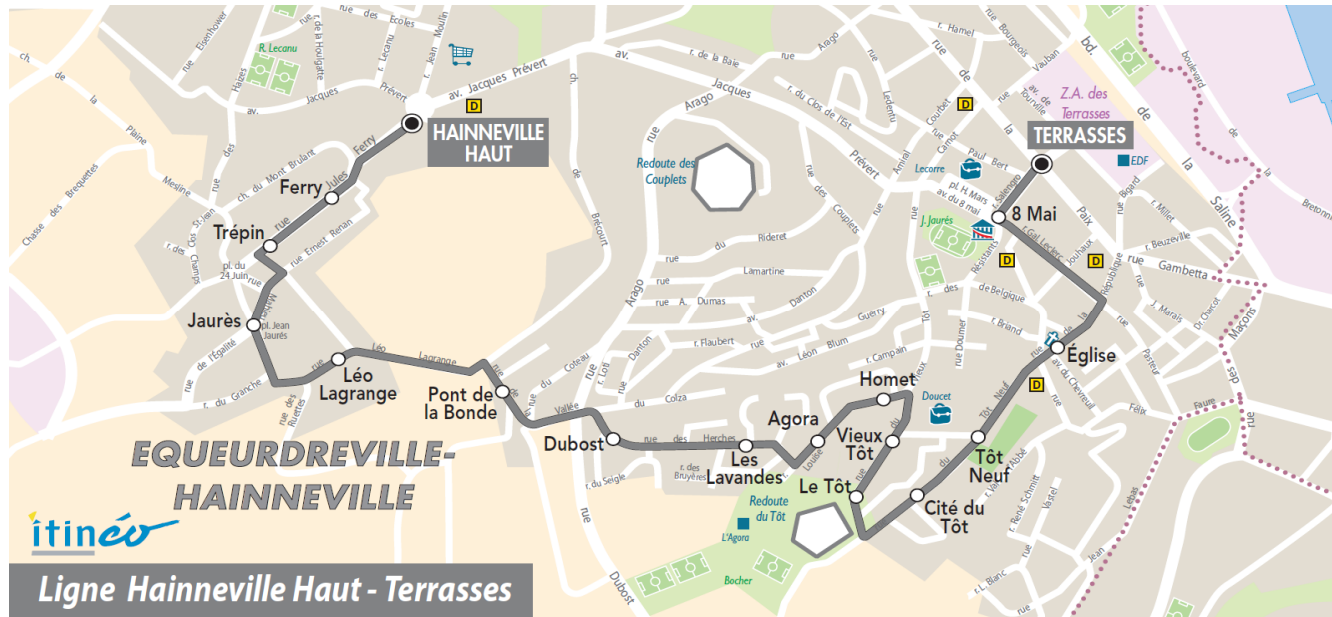

ARRET : **TOT NEUF**

Horaires valables du **02/09/2019** au **28/06/2020**

Du LUNDI au VENDREDI

06	07	08	09	10	11	12	13	14	15	16	17	18	19	20
					23	28					13	30		

Point(s) de vente le(s) plus proche(s):
Tabac - Le Silverick - 122 rue de la Paix - Equeurdreville

Note(s) de renvoi:

Le SAMEDI

06	07	08	09	10	11	12	13	14	15	16	17	18	19	20
					29	33				48		35		

DIMANCHE et JOURS FERIES

09	10	11	12	13	14	15	16	17	18	19	20
				Aucun horaire							

Faire signe au conducteur de TAXI

+ d'infos