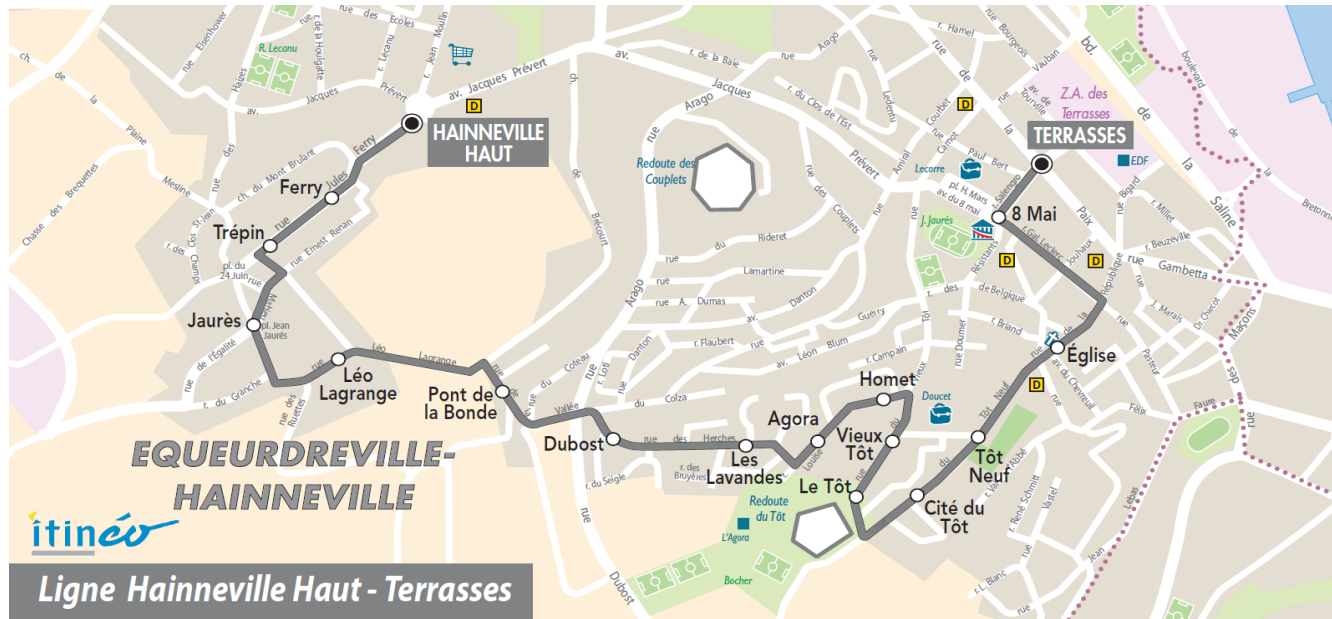

ARRET : **EGLISE**

Horaires valables du 02/09/2019 au 28/06/2020

Du LUNDI au VENDREDI

06	07	08	09	10	11	12	13	14	15	16	17	18	19	20
		18	18				33		18					

Point(s) de vente le(s) plus proche(s):
Tabac - Bar du Stade 1 place Hippolyte Mars - Equeurdreville

Note(s) de renvoi:

Le SAMEDI

06	07	08	09	10	11	12	13	14	15	16	17	18	19	20
		18	18				33		18					

DIMANCHE et JOURS FERIES

09	10	11	12	13	14	15	16	17	18	19	20
				Aucun horaire							

Faire signe au conducteur de TAXI

+ d'infos