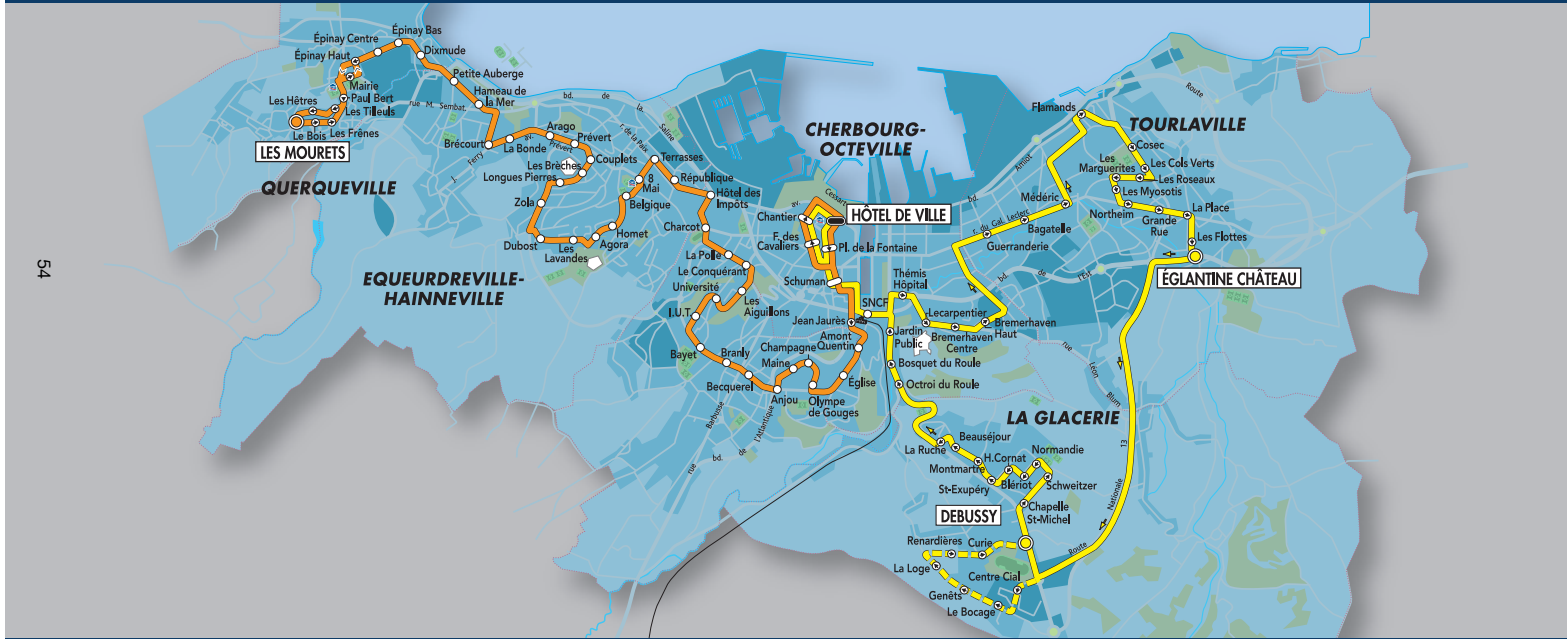

ZÉPHIR DE NUIT

54

ZÉPHIR DE NUIT

Zéphir de nuit circule uniquement les vendredis et samedis soir. **Il ne circule pas les jours fériés.**

QUERQUEVILLE> EQUEURDREVILLE>CHERBOURG

Vendredi et samedi	
Les Mourets	21:05
Dixmude	21:11
Brécourt	21:16
Terrasses	21:26
I.U.T.	21:34
O. de Gougues	21:42
Schuman	21:49
Hôtel de ville	21:54

55

CHERBOURG> EQUEURDREVILLE>QUERQUEVILLE

Vendredi et samedi		
Hôtel de Ville	23:25	01:26
Schuman	23:29	01:30
O. de Gougues	23:35	01:36
I.U.T.	23:42	01:43
Terrasses	23:51	01:52
Brécourt	00:01	02:02
Dixmude	00:06	02:07
Les Mourets	00:12	02:13

CHERBOURG>TOURLAVILLE> LA GLACERIE>CHERBOURG

Vendredi et samedi (1)			
Hôtel de Ville	22:00	00:27
Schuman	22:04	00:31
SNCF	22:07	00:34
Bremerhaven Centre	22:11	00:38
Médéric	22:17	00:44
Flamands	22:21	00:48
Eglantine Château	20:15	22:30	00:57
Debussy	20:30	22:40	01:07
Octroi du Roule	20:40	22:49	01:16
SNCF	20:43	22:52	01:20
Schuman	20:46	22:55	01:22
Hôtel de Ville	20:51

(1) Dessert le centre commercial de La Glacerie à 20:25 et poursuit en desservant les arrêts de la ligne 4.