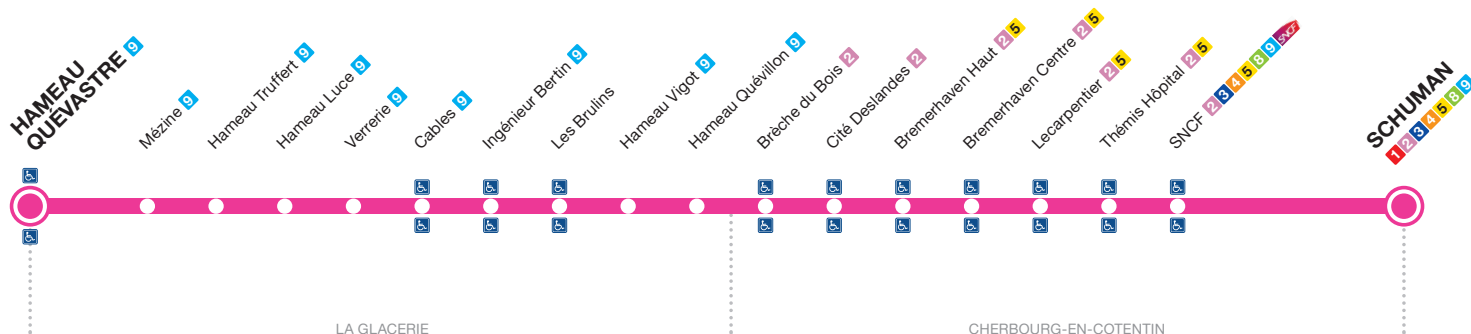

# LIGNE 10 HAMEAU QUÉVASTRE <> SCHUMAN

Arrêt accessible aux personnes à mobilité réduite

dans un sens   
 dans les deux sens

correspondance(s) à cet arrêt

48

## OÙ ALLER AVEC LA LIGNE 10 ?

### Arrêt

Thémis-Hôpital  
Thémis-Hôpital  
Thémis-Hôpital  
Bremerhaven Centre

49

HAMEAU QUEVASTRE > SCHUMAN		DU LUNDI AU VENDREDI			
	(1)				
Hameau Quévastre	07:15	08:11	09:39	13:11	14:39
La Verrerie	07:21	08:16	09:44	13:16	14:44
Hameau Quévillon	07:29	08:21	09:49	13:21	14:49
Bremerhaven Centre	07:32	08:24	09:52	13:24	14:52
Gare SNCF	07:37	08:28	09:56	13:28	14:56
Schuman	07:40	08:31	09:59	13:31	14:59

SCHUMAN > HAMEAU QUEVASTRE		LE SAMEDI			
Schuman	11:00	12:23	16:10	17:40	18:35
Gare SNCF	11:03	12:26	16:13	17:43	18:38
Bremerhaven Centre	11:07	12:30	16:17	17:47	18:42
Hameau Quévillon	11:10	12:33	16:20	17:50	18:45
La Verrerie	11:15	12:38	16:25	17:55	18:50
Hameau Quévastre	11:20	12:43	16:30	18:00	18:55