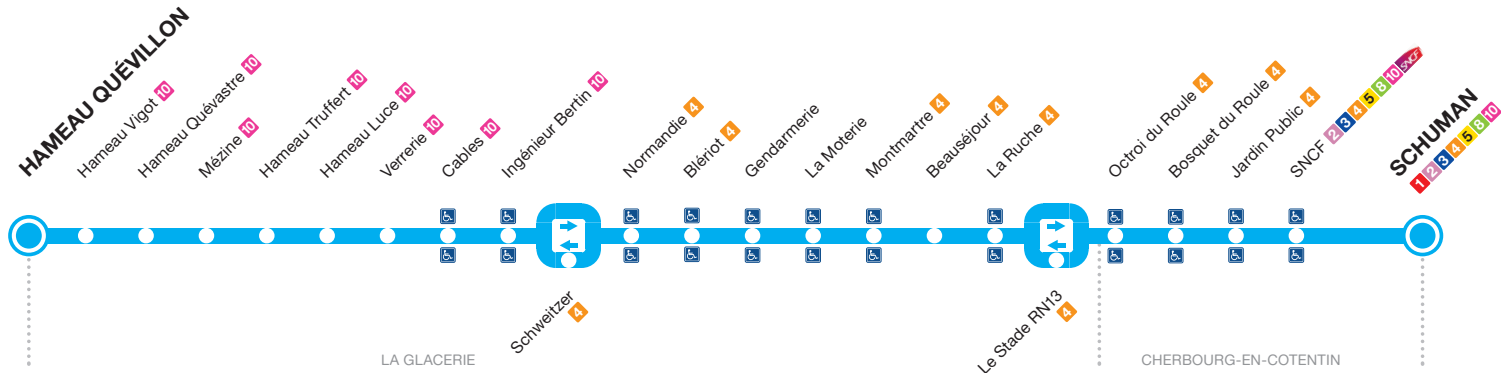

LIGNE 9 HAMEAU QUÉVILLON <> SCHUMAN

Arrêt accessible aux personnes à mobilité réduite

dans un sens
 dans les deux sens

correspondance(s) à cet arrêt

46

OÙ ALLER AVEC LA LIGNE 9 ?

Lieu

Agence commerciale Zéphir
Cherbourg-Octeville centre
Centre commercial Montmartre
Centre Jean Itard

Arrêt

Schuman
Schuman
Montmartre
Blériot

Lieu

Collège Zola
Gare SNCF
Mairie de La Glacerie
Poste

Arrêt

Blériot
SNCF
St- Exupery
Montmartre

47

HAMEAU QUEVILLON > SCHUMAN		DU LUNDI AU VENDREDI						
	(1)	(1)			(1)			
Hameau Quévillon	06:55	07:55	09:00	10:00	13:07	14:20	15:20	
La Verrerie	07:03	08:03	09:07	10:07	13:15	14:27	15:27	
Montmartre	07:15	08:15	09:17	10:17	13:27	14:37	15:37	
Gare SNCF	07:24	08:24	09:23	10:23	13:36	14:43	15:43	
Schuman	07:27	08:27	09:26	10:26	13:39	14:46	15:46	

HAMEAU QUEVILLON > SCHUMAN		LE SAMEDI						
Hameau Quévillon	06:55	07:55	09:00	10:00	13:20	14:20	15:20	
La Verrerie	07:02	08:02	09:07	10:07	13:27	14:27	15:27	
Montmartre	07:12	08:12	09:17	10:17	13:37	14:37	15:37	
Gare SNCF	07:18	08:18	09:23	10:23	13:43	14:43	15:43	
Schuman	07:21	08:21	09:26	10:26	13:46	14:46	15:46	

SCHUMAN > HAMEAU QUEVILLON		DU LUNDI AU VENDREDI						
			(1)	(1)	(2)			
Schuman	09:30	11:25	12:21	15:43	16:53	17:45	18:50	
Gare SNCF	09:33	11:28	12:24	15:46	16:56	17:48	18:53	
Montmartre	09:38	11:33	12:33	15:55	17:05	17:53	18:58	
La Verrerie	09:48	11:43	12:45	16:07	17:17	18:03	19:08	
Hameau Quévillon	09:55	11:50	12:53	16:15	17:25	18:10	19:15	