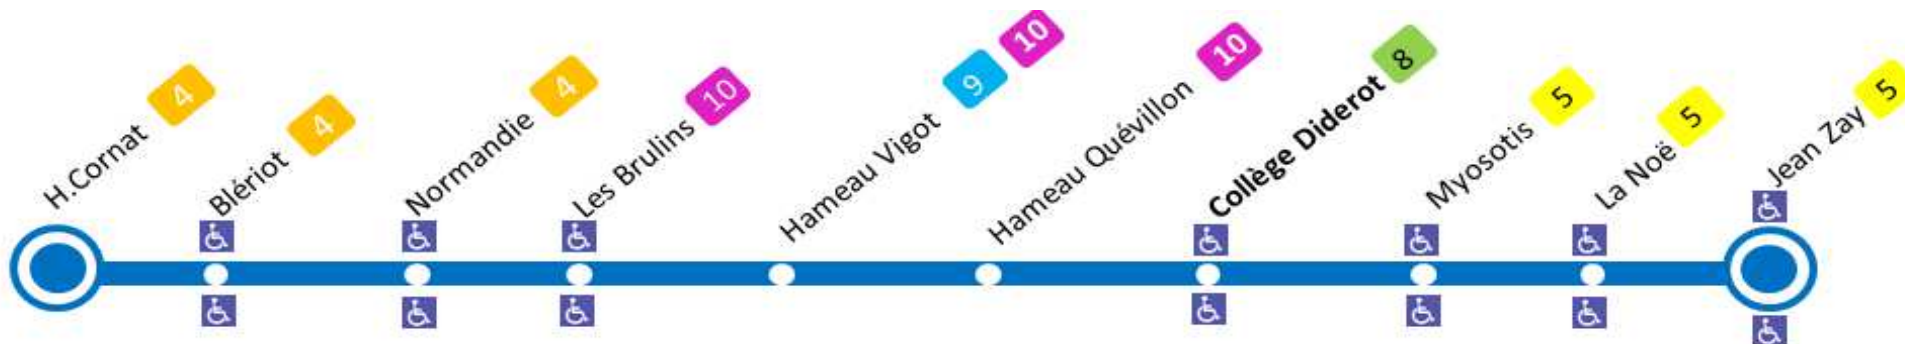

Note(s) :

a : Terminus JEAN ZAY

A l'approche du bus, faites signe au conducteur.

+ d'infos

ARRET : LES MYOSOTIS

Horaires valables du 03/09/2018 au 05/07/2019

Du LUNDI au VENDREDI

06	07	08	09	10	11	12	13	14	15	16	17	18	19	20
		05												

Point le plus proche de cet arrêt:

Café Bar LE COLIBRI
TOULAVILLE

Note(s) :

A l'approche du bus, faites signe au conducteur.

+ d'infos

ARRET : LA NOE

Horaires valables du 03/09/2018 au 05/07/2019

Du LUNDI au VENDREDI

06	07	08	09	10	11	12	13	14	15	16	17	18	19	20
		05												

Point le plus proche de cet arrêt:

Café Bar LE COLIBRI
TOULAVILLE

Note(s) :

A l'approche du bus, faites signe au conducteur.

+ d'infos

ARRET : **COLLÈGE Diderot**

Horaires valables du 03/09/2018 au 05/07/2019

Du LUNDI au VENDREDI

06	07	08	09	10	11	12	13	14	15	16	17	18	19	20
						40 ^a					05 ^b			

Point le plus proche de cet arrêt: **D**

LE FLAMAND
325 RUE DU 8 MAI TOURLAVILLE