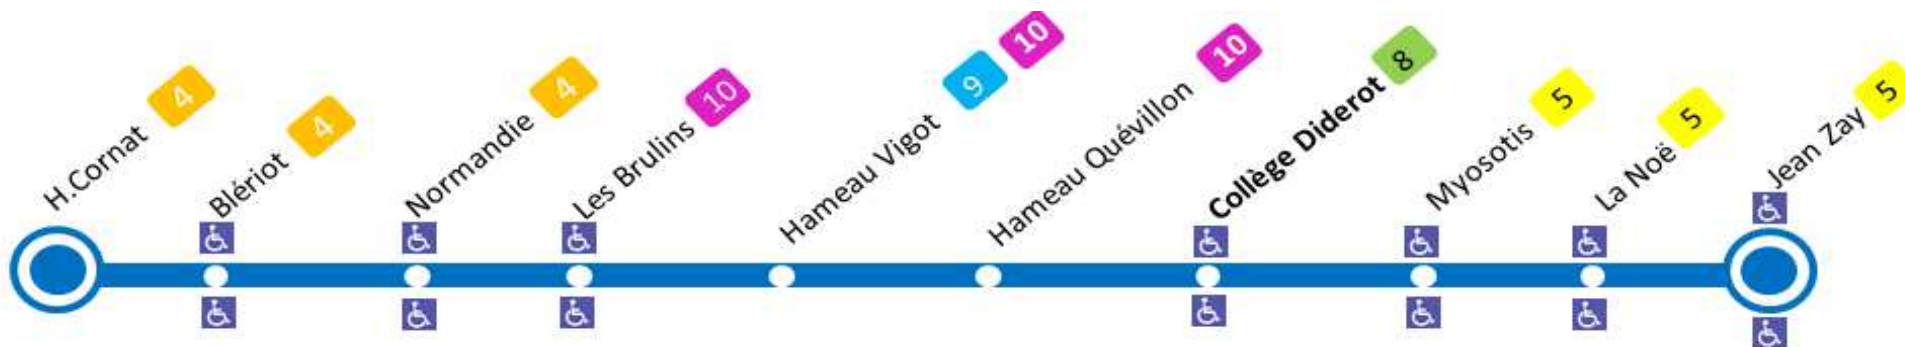

Point le plus proche de cet arrêt: D

Café Bar LA FONTAINE LE MONTMARTRE
Rue de Montmartre La Glacerie

Note(s) :

a : Terminus JEAN ZAY

A l'approche du bus, faites signe au conducteur.

+ d'infos

ARRET : HAMEAU VIGOT

Horaires valables du 03/09/2018 au 05/07/2019

Du LUNDI au VENDREDI

06	07	08	09	10	11	12	13	14	15	16	17	18	19	20
		05												

Point le plus proche de cet arrêt: D
 Café Bar LA FONTAINE LE MONTMARTRE
 Rue de Montmartre La Glacerie

Note(s) :

A l'approche du bus, faites signe au conducteur.

+ d'infos

ARRET : HAMEAU Quévillon

Horaires valables du 03/09/2018 au 05/07/2019

Du LUNDI au VENDREDI

06	07	08	09	10	11	12	13	14	15	16	17	18	19	20
		13a												

Point le plus proche de cet arrêt: **D**
Café Bar LA FONTAINE LE MONTMARTRE
Rue de Montmartre La Glacerie

Note(s) :
a : Terminus JEAN ZAY

A l'approche du bus, faites signe au conducteur.

+ d'infos

ARRET : **COLLÈGE Diderot**