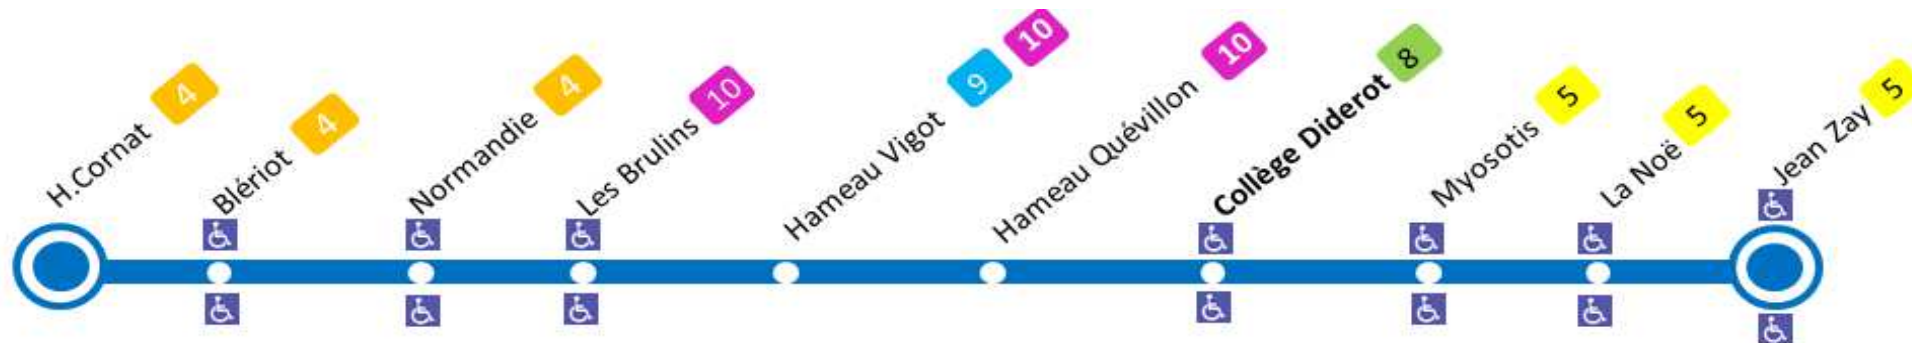

Du LUNDI au VENDREDI

06	07	08	09	10	11	12	13	14	15	16	17	18	19	20
		06a												

Point le plus proche de cet arrêt: D

Café Bar LA FONTAINE LE MONTMARTRE
Rue de Montmartre La Glacerie

Note(s) :

A l'approche du bus, faites signe au conducteur.

+ d'infos

ARRET : **SCHWEITZER**

Horaires valables du 03/09/2018 au 05/07/2019

Du LUNDI au VENDREDI

06	07	08	09	10	11	12	13	14	15	16	17	18	19	20
		06a												

Point le plus proche de cet arrêt: **D**

Café Bar LA FONTAINE LE MONTMARTRE
Rue de Montmartre La Glacerie

Point le plus proche de cet arrêt: D

Café Bar LA FONTAINE LE MONTMARTRE
Rue de Montmartre La Glacerie

Note(s) :

a : Terminus JEAN ZAY

A l'approche du bus, faites signe au conducteur.

+ d'infos

ARRET : HAMEAU VIGOT

Horaires valables du 03/09/2018 au 05/07/2019

Du LUNDI au VENDREDI

06	07	08	09	10	11	12	13	14	15	16	17	18	19	20
		05												

Point le plus proche de cet arrêt: D
 Café Bar LA FONTAINE LE MONTMARTRE
 Rue de Montmartre La Glacerie