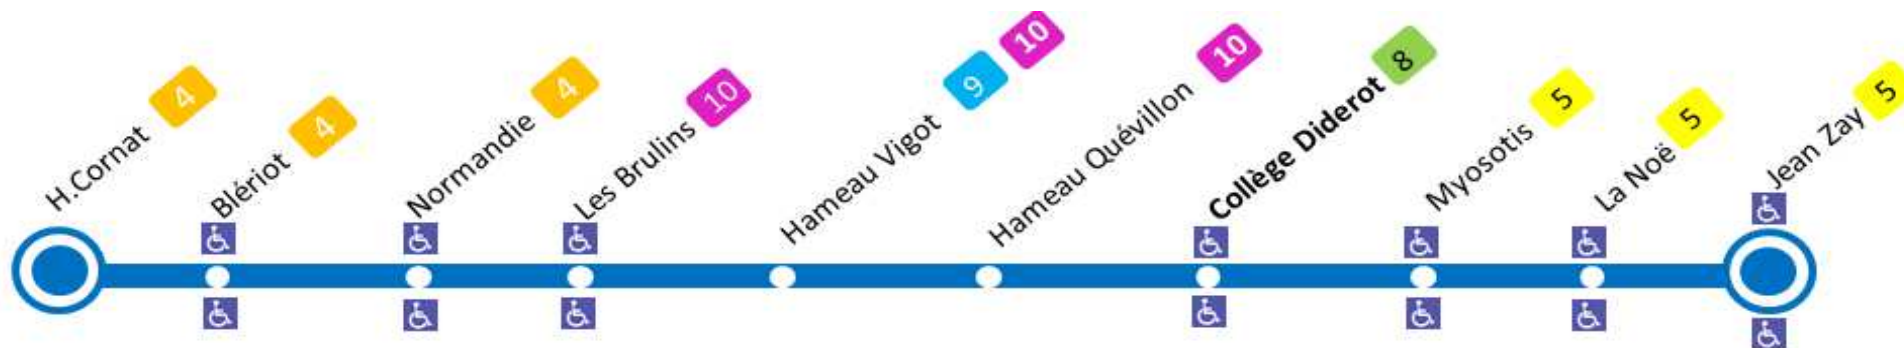

Point le plus proche de cet arrêt: D

Café Bar LA FONTAINE LE MONTMARTRE
Rue de Montmartre La Glacerie

Note(s) :

a : Terminus JEAN ZAY

A l'approche du bus, faites signe au conducteur.

+ d'infos

ARRET : HAMEAU VIGOT

Horaires valables du 03/09/2018 au 05/07/2019

Du LUNDI au VENDREDI

06	07	08	09	10	11	12	13	14	15	16	17	18	19	20
		05												

Point le plus proche de cet arrêt: D
 Café Bar LA FONTAINE LE MONTMARTRE
 Rue de Montmartre La Glacerie

Point le plus proche de cet arrêt: **D**
Café Bar LA FONTAINE LE MONTMARTRE
Rue de Montmartre La Glacerie

Note(s) :
a : Terminus JEAN ZAY

A l'approche du bus, faites signe au conducteur.

+ d'infos

ARRET : **COLLÈGE Diderot**

Horaires valables du 03/09/2018 au 05/07/2019

Du LUNDI au VENDREDI

06	07	08	09	10	11	12	13	14	15	16	17	18	19	20
		21 ^a												

Point le plus proche de cet arrêt: **D**

LE FLAMAND
325 RUE DU 8 MAI TOULAVILLE