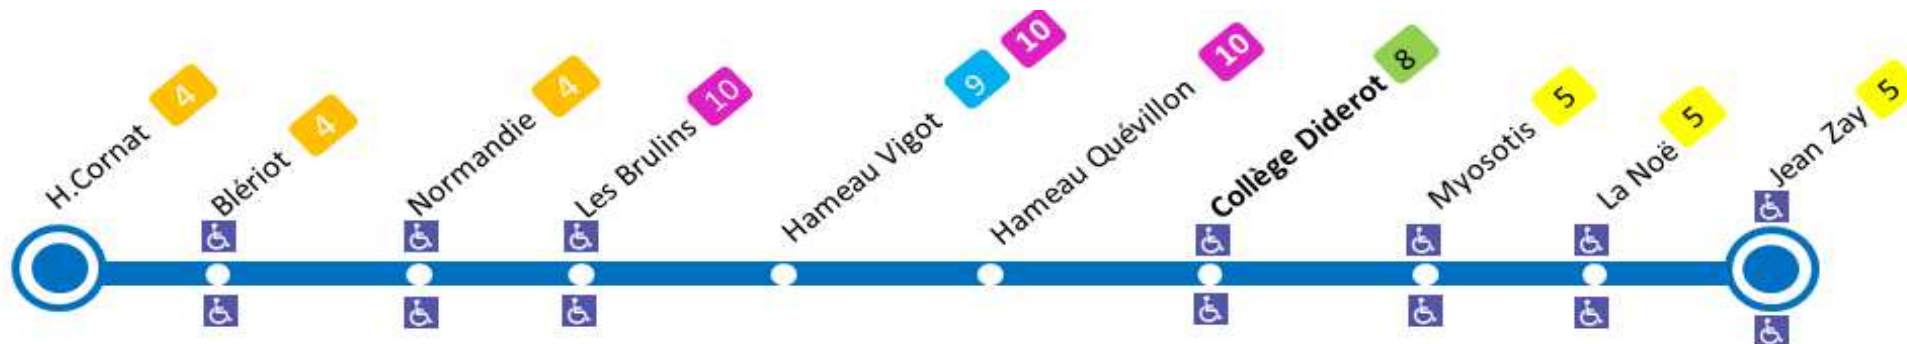

Horaires valables du 03/09/2018 au 05/07/2019

Du LUNDI au VENDREDI

06	07	08	09	10	11	12	13	14	15	16	17	18	19	20
		05												

Point le plus proche de cet arrêt: D
 Café Bar LA FONTAINE LE MONTMARTRE
 Rue de Montmartre La Glacerie

Point le plus proche de cet arrêt: **D**
Café Bar LA FONTAINE LE MONTMARTRE
Rue de Montmartre La Glacerie

Note(s) :
a : Terminus JEAN ZAY

A l'approche du bus, faites signe au conducteur.

+ d'infos

ARRET : **COLLÈGE Diderot**

Horaires valables du 03/09/2018 au 05/07/2019

Du LUNDI au VENDREDI

06	07	08	09	10	11	12	13	14	15	16	17	18	19	20
		21 ^a												

Point le plus proche de cet arrêt: **D**

LE FLAMAND
325 RUE DU 8 MAI TOULAVILLE

Note(s) :

a : Terminus JEAN ZAY

A l'approche du bus, faites signe au conducteur.

+ d'infos

ARRET : LES MYOSOTIS

Horaires valables du 03/09/2018 au 05/07/2019

Du LUNDI au VENDREDI

06	07	08	09	10	11	12	13	14	15	16	17	18	19	20
		05												