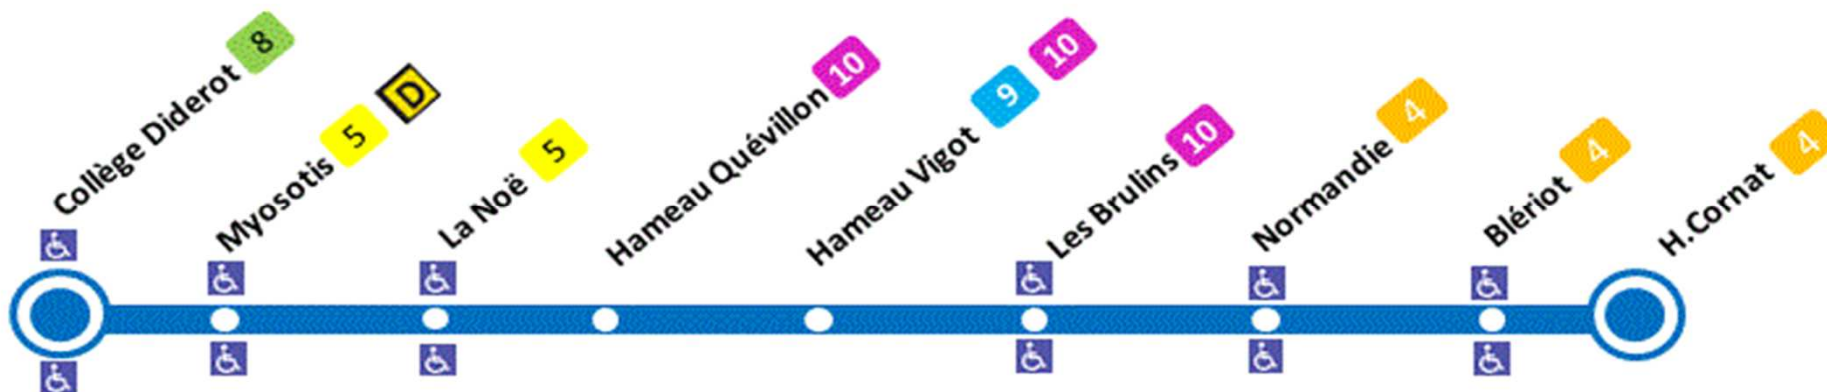

ARRET : **H.CORNAT**

Horaires valables du 03/09/2018 au 05/07/2019

Du LUNDI au VENDREDI

06	07	08	09	10	11	12	13	14	15	16	17	18	19	20
		05a												

Point le plus proche de cet arrêt: **D**

Café Bar LA FONTAINE LE MONTMARTRE
Rue de Montmartre La Glacerie

06	07	08	09	10	11	12	13	14	15	16	17	18	19	20
		05												

Point le plus proche de cet arrêt:

Café Bar LE COLIBRI
TOULAVILLE

Note(s) :

A l'approche du bus, faites signe au conducteur.

+ d'infos

ARRET : **COLLÈGE Diderot**

Horaires valables du 03/09/2018 au 05/07/2019

Du LUNDI au VENDREDI

06	07	08	09	10	11	12	13	14	15	16	17	18	19	20
						40 ^a					05 ^b			

Point le plus proche de cet arrêt: **D**

LE FLAMAND
325 RUE DU 8 MAI TOURLAVILLE

Du LUNDI au VENDREDI

06	07	08	09	10	11	12	13	14	15	16	17	18	19	20
						35a					10b			

Point le plus proche de cet arrêt: **D**

LE FLAMAND
325 RUE DU 8 MAI TOURLAVILLE

Note(s) :

a : Circule uniquement le mercredi