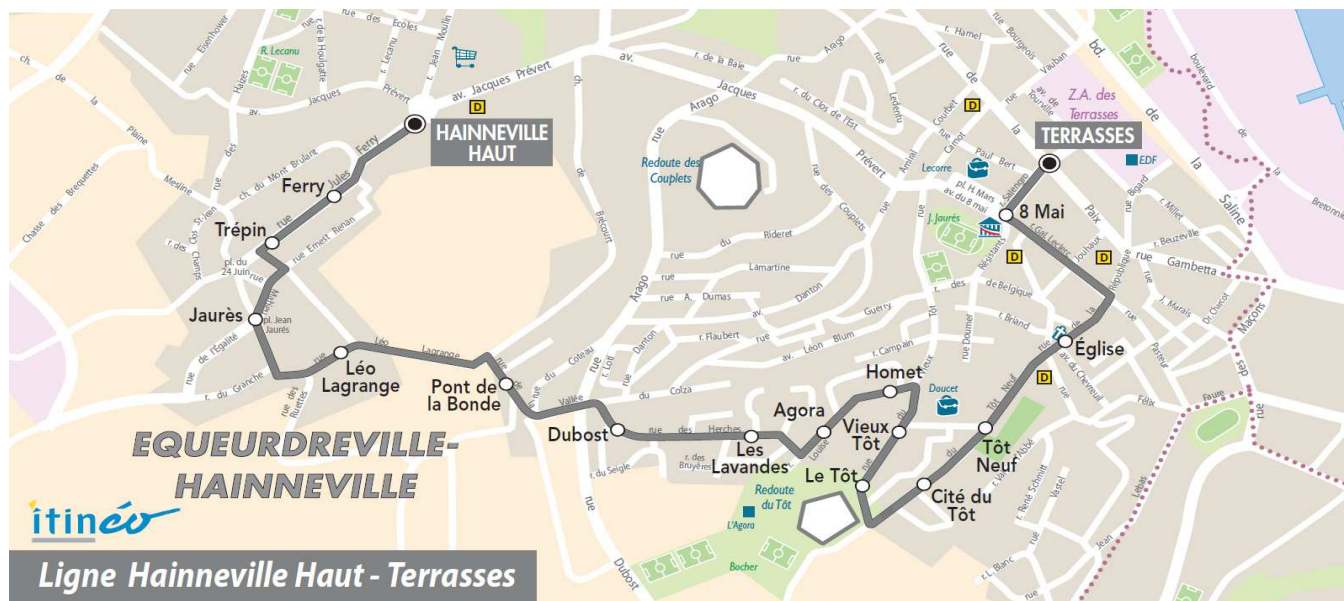

ARRET : EGLISE

Horaires valables du 03/09/2018 au 30/06/2019

Du LUNDI au VENDREDI

06	07	08	09	10	11	12	13	14	15	16	17	18	19	20
		18	18				33		18					

Le SAMEDI

06	07	08	09	10	11	12	13	14	15	16	17	18	19	20
		18	18				33		18					

Point(s) de vente le(s) plus proche(s):
Tabac - Bar du Stade 1 place Hippolyte Mars - Equeurdreville

Note(s) de renvoi:

DIMANCHE et JOURS FERIES

09	10	11	12	13	14	15	16	17	18	19	20
				<i>Aucun horaire</i>							

Faire signe au conducteur de TAXI

+ d'infos