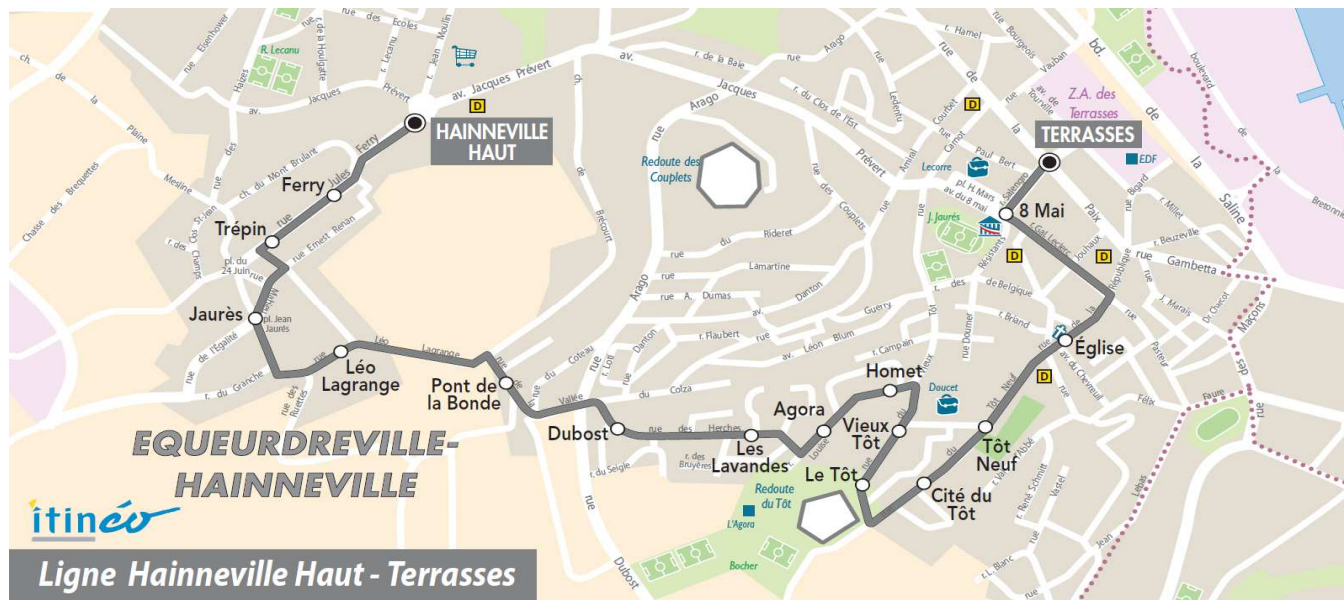

Du LUNDI au VENDREDI														
06	07	08	09	10	11	12	13	14	15	16	17	18	19	20
					27	32					17	34		

**Point(s) de vente le(s) plus proche(s):**  
 Tabac - Le Silverick - 122 rue de la Paix - Equeurdreville