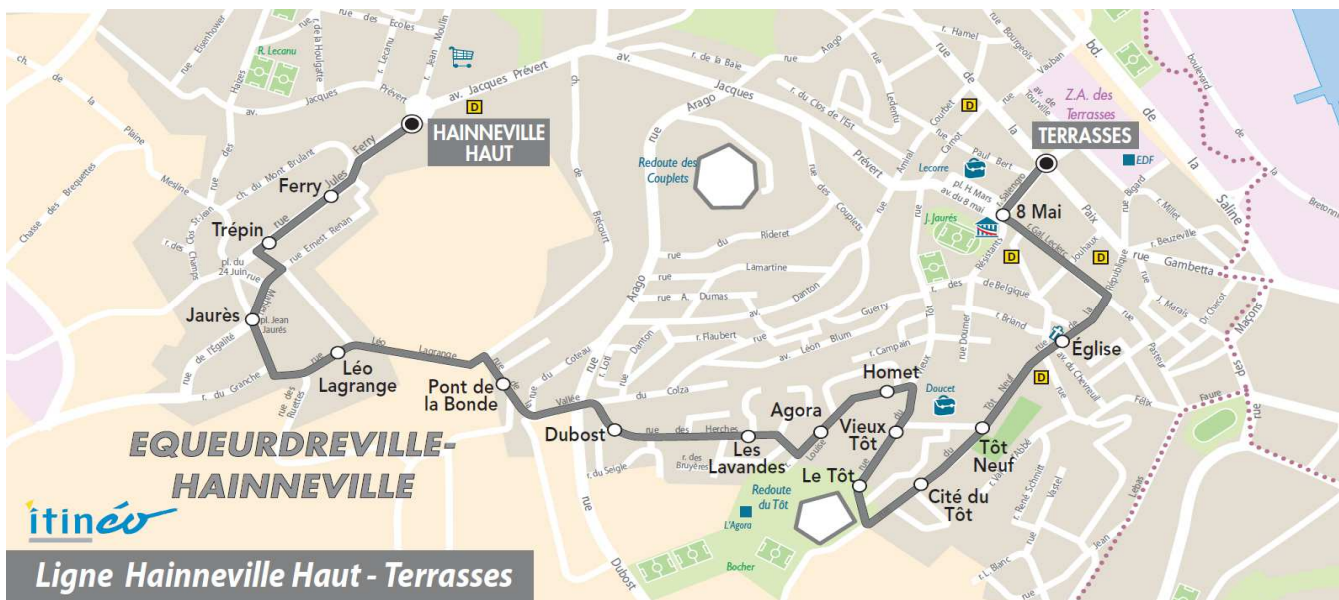

ARRET : LES LAVANDES

Horaires valables du 03/09/2018 au 30/06/2019

Du LUNDI au VENDREDI

06	07	08	09	10	11	12	13	14	15	16	17	18	19	20
					29	34					19	36		

Le SAMEDI

06	07	08	09	10	11	12	13	14	15	16	17	18	19	20
					29	34				54		39		

Point(s) de vente le(s) plus proche(s):
Tabac - Le Silverick - 122 rue de la Paix - Equeurdreville

Note(s) de renvoi:

DIMANCHE et JOURS FERIES

09	10	11	12	13	14	15	16	17	18	19	20
				<i>Aucun horaire</i>							

Faire signe au conducteur de TAXI

+ d'infos