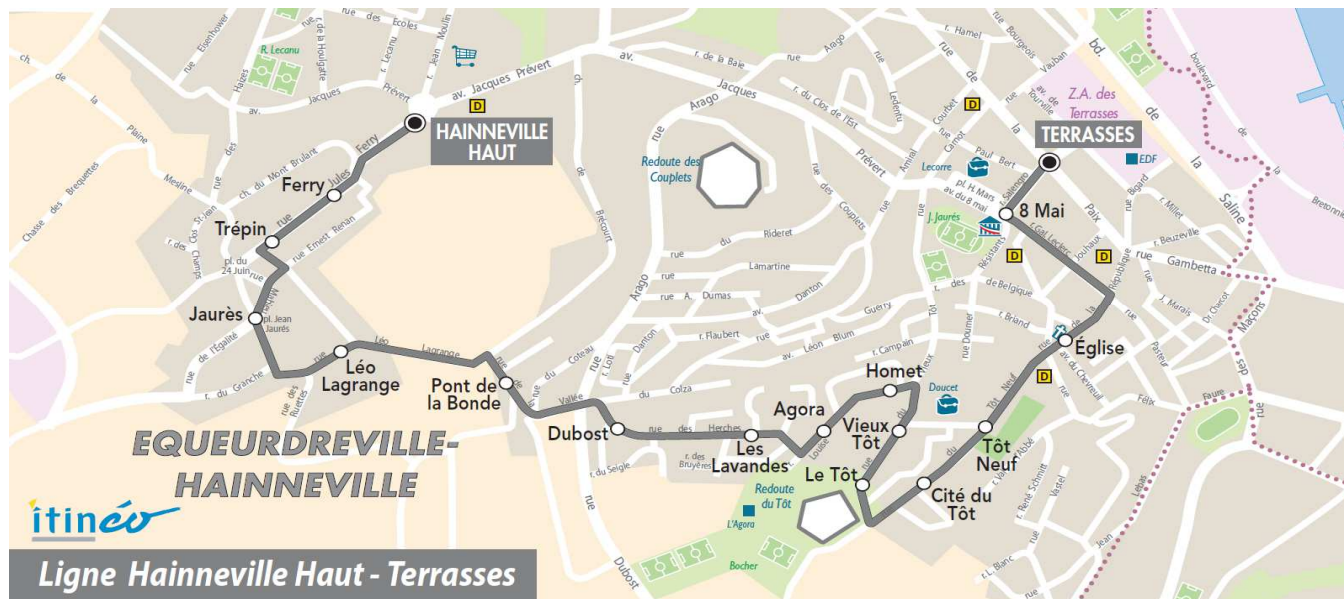

ARRET : LES LAVANDES

Horaires valables du 03/09/2018 au 30/06/2019

Du LUNDI au VENDREDI														
06	07	08	09	10	11	12	13	14	15	16	17	18	19	20
		12	12				28		12					

Le SAMEDI														
06	07	08	09	10	11	12	13	14	15	16	17	18	19	20
		12	12				27		12					

Point(s) de vente le(s) plus proche(s):
Tabac - Le Silverick - 122 rue de la Paix - Equeurdreville

Note(s) de renvoi:

DIMANCHE et JOURS FERIES											
09	10	11	12	13	14	15	16	17	18	19	20
				Aucun horaire							

Faire signe au conducteur de TAXI

+ d'infos