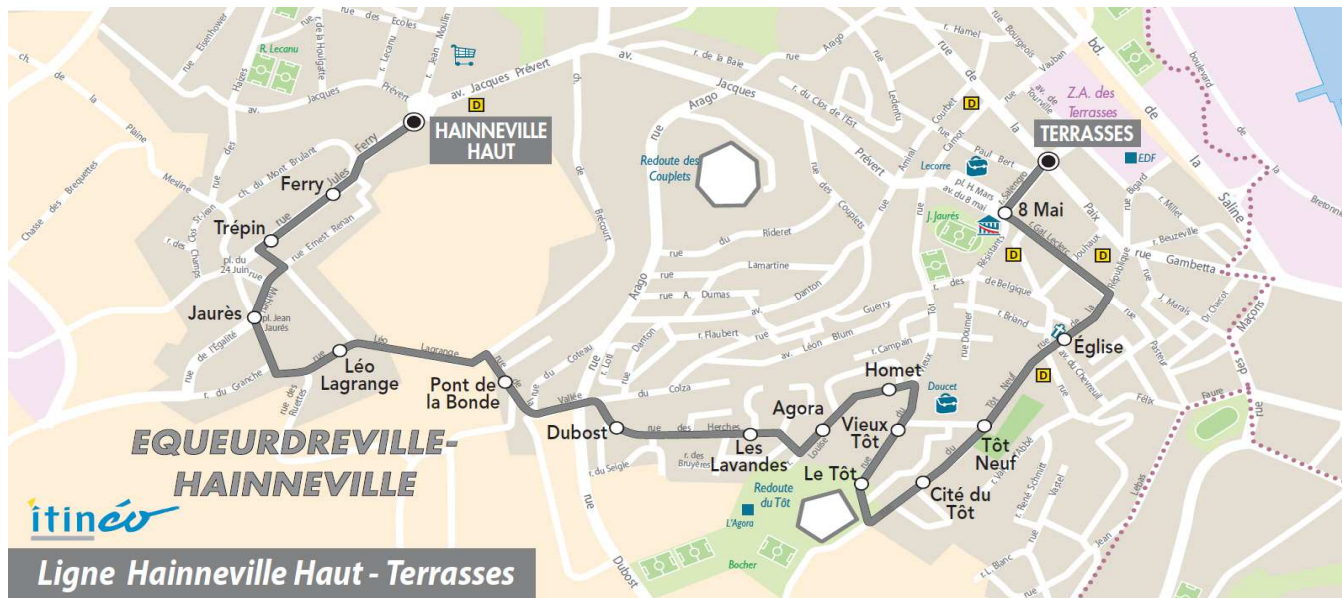

ARRET : HAINNEVILLE-HAUT

Horaires valables du 03/09/2018 au 30/06/2019

Du LUNDI au VENDREDI

06	07	08	09	10	11	12	13	14	15	16	17	18	19	20
		05	05				22		05					

Le SAMEDI

06	07	08	09	10	11	12	13	14	15	16	17	18	19	20
		05	05				20		05					

Point(s) de vente le(s) plus proche(s):
Tabac - LE HAGUE DICK - 5 rue Général De Gaulle - Equeurdreville

Note(s) de renvoi:

DIMANCHE et JOURS FERIES

09	10	11	12	13	14	15	16	17	18	19	20
				Aucun horaire							

Faire signe au conducteur de TAXI

+ d'infos

zephirbus.com

BusInfo Cherbourg
Application Apple & Android

[@zephir_actu](https://twitter.com/zephir_actu)

[zephir.actu](https://www.facebook.com/zephir.actu)

Service client

N°Azur 0 810 810 050
PRIX D'UN APPEL LOCAL DEPUIS UN POSTE FIXE