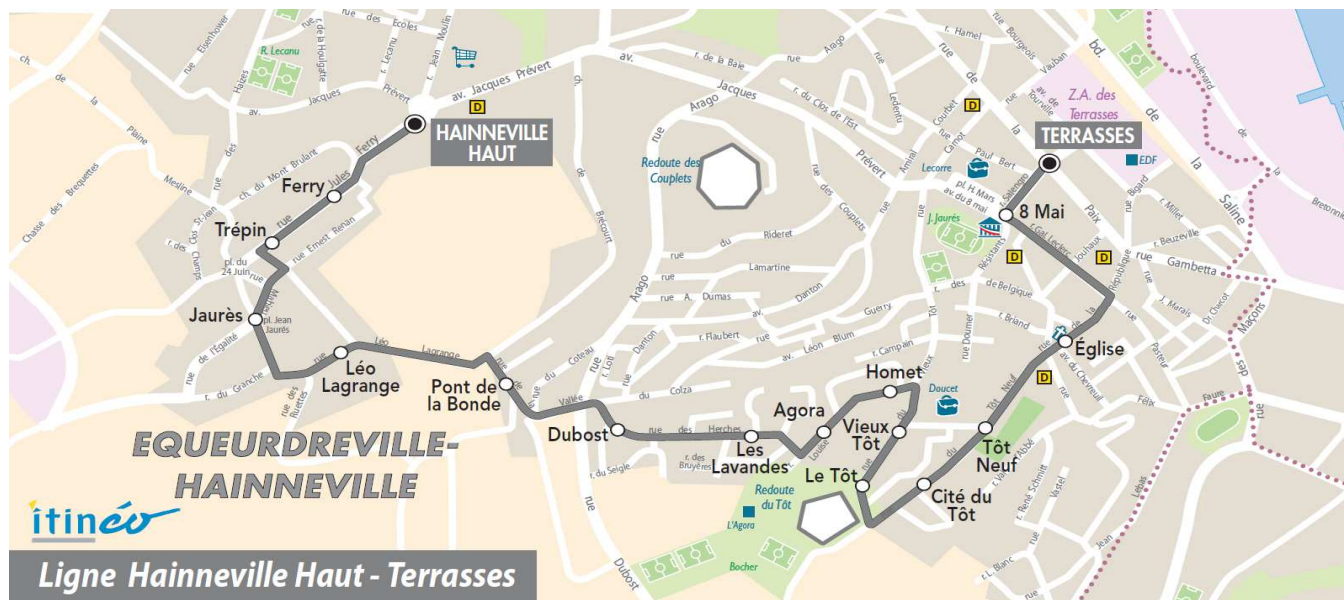

ARRET : AGORA

Horaires valables du 03/09/2018 au 30/06/2019

Du LUNDI au VENDREDI

06	07	08	09	10	11	12	13	14	15	16	17	18	19	20
		13	13				29		13					

Le SAMEDI

06	07	08	09	10	11	12	13	14	15	16	17	18	19	20
		13	13				28		13					

Point(s) de vente le(s) plus proche(s):
Tabac - Le Silverick - 122 rue de la Paix - Equeurdreville

Note(s) de renvoi:

DIMANCHE et JOURS FERIES

09	10	11	12	13	14	15	16	17	18	19	20
				Aucun horaire							

Faire signe au conducteur de TAXI

+ d'infos