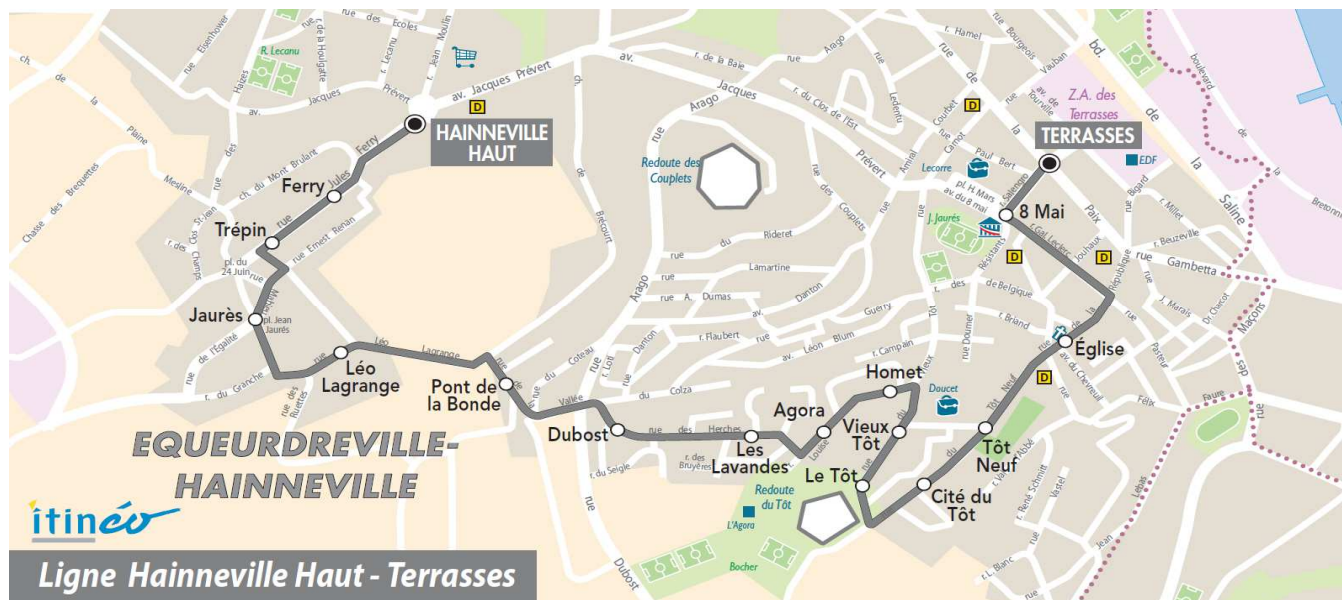

ARRET : TOT NEUF

Horaires valables du 03/09/2018 au 30/06/2019

Du LUNDI au VENDREDI

06	07	08	09	10	11	12	13	14	15	16	17	18	19	20
					23	28					13	30		

Le SAMEDI

06	07	08	09	10	11	12	13	14	15	16	17	18	19	20
					29	33				48		33		

Point(s) de vente le(s) plus proche(s):

Tabac - Le Silverick - 122 rue de la Paix - Equeurdreville

Note(s) de renvoi:

DIMANCHE et JOURS FERIES

09	10	11	12	13	14	15	16	17	18	19	20
				<i>Aucun horaire</i>							

Faire signe au conducteur de TAXI

+ d'infos