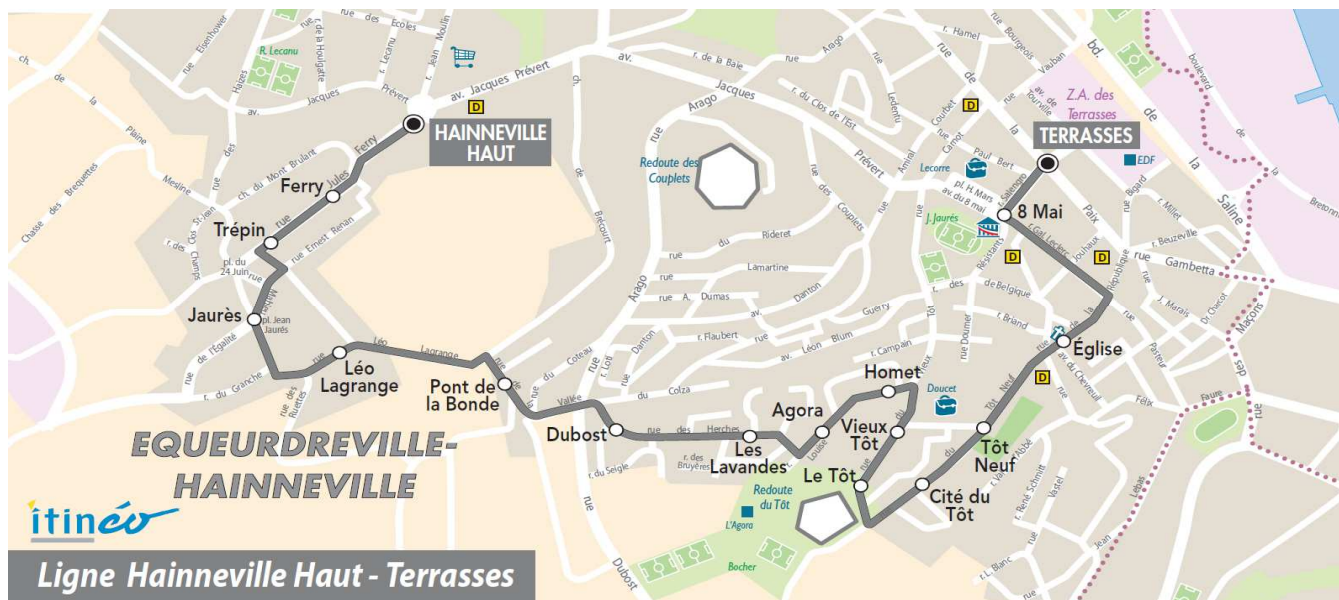

ARRET : FERRY

Horaires valables du 03/09/2018 au 30/06/2019

Du LUNDI au VENDREDI

06	07	08	09	10	11	12	13	14	15	16	17	18	19	20
					34	39					24	41		

Le SAMEDI

06	07	08	09	10	11	12	13	14	15	16	17	18	19	20
					34	39				59		44		

Point(s) de vente le(s) plus proche(s):
Tabac - LE HAGUE DICK - 5 rue Général De Gaulle - Equeurdreville

Note(s) de renvoi:

DIMANCHE et JOURS FERIES

09	10	11	12	13	14	15	16	17	18	19	20
				Aucun horaire							

Faire signe au conducteur de TAXI

+ d'infos