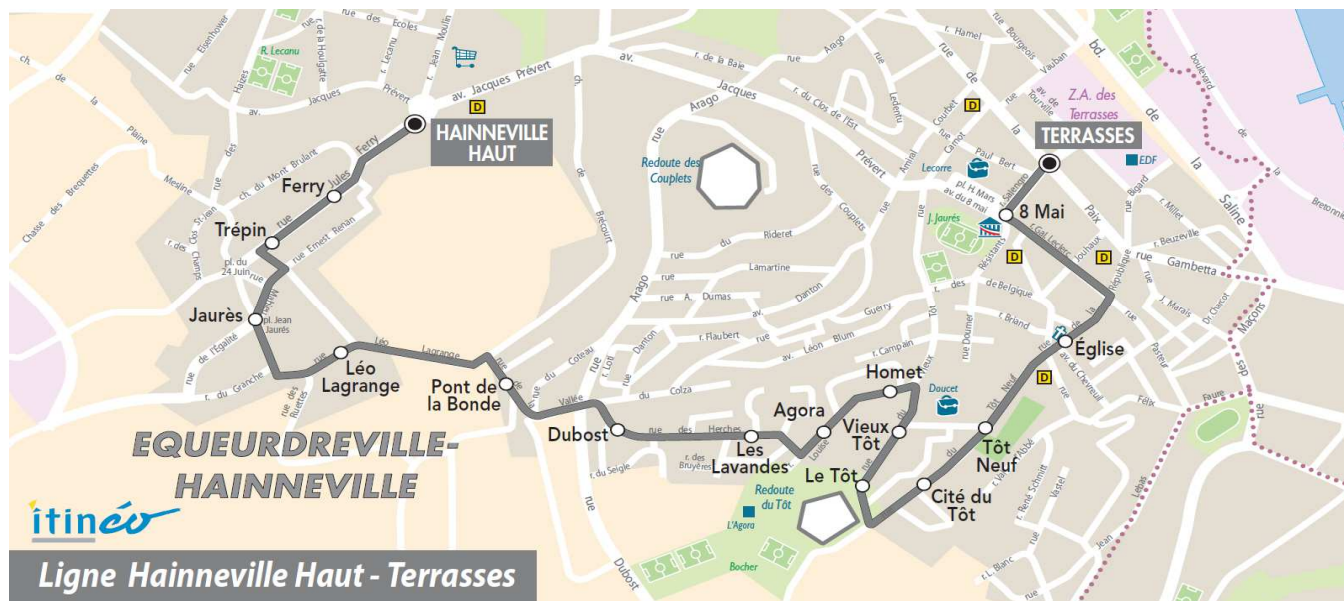

ARRET : EGLISE

Horaires valables du 03/09/2018 au 30/06/2019

Du LUNDI au VENDREDI

06	07	08	09	10	11	12	13	14	15	16	17	18	19	20
					22	27					12	29		

Le SAMEDI

06	07	08	09	10	11	12	13	14	15	16	17	18	19	20
					28	32				47		32		

Point(s) de vente le(s) plus proche(s):
Tabac - Le Silverick - 122 rue de la Paix - Equeurdreville

Note(s) de renvoi:

DIMANCHE et JOURS FERIES

09	10	11	12	13	14	15	16	17	18	19	20
				<i>Aucun horaire</i>							

Faire signe au conducteur de TAXI

+ d'infos

zephirbus.com

BusInfo Cherbourg
Application Apple & Android

[@zephir_actu](https://twitter.com/zephir_actu)

[zephir.actu](https://www.facebook.com/zephir.actu)

Service client

N°Azur 0 810 810 050
PRIX D'UN APPEL LOCAL DEPUIS UN POSTE FIXE