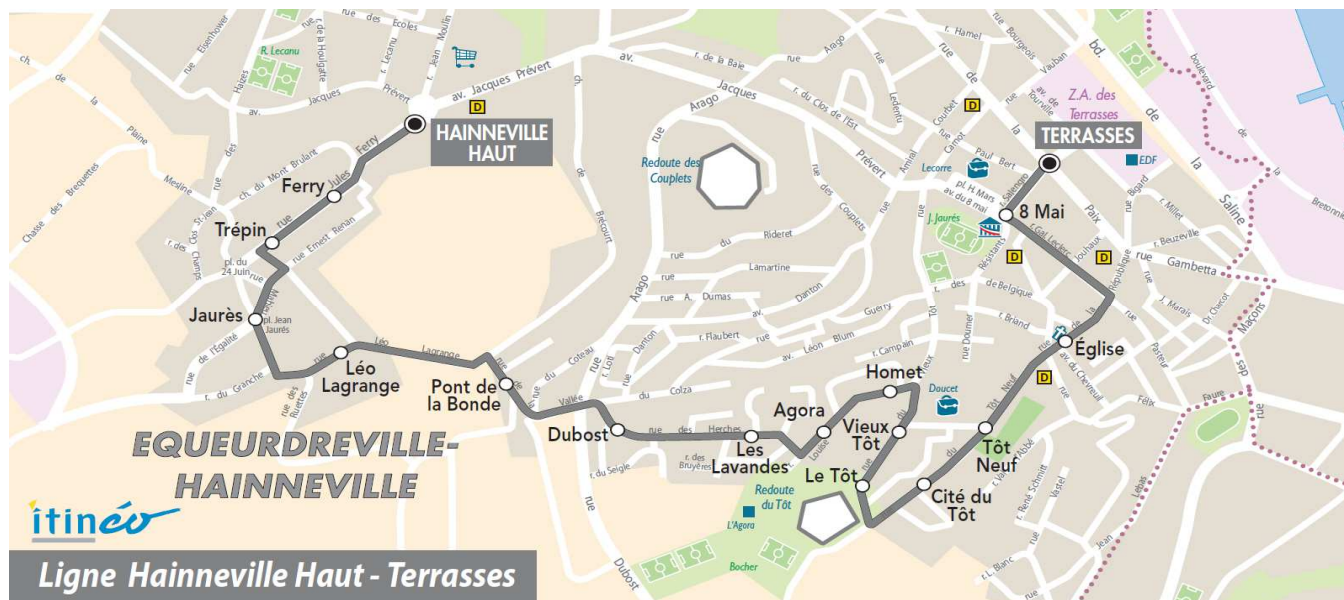

ARRET : HUIT MAI

Horaires valables du 03/09/2018 au 30/06/2019

Du LUNDI au VENDREDI

06	07	08	09	10	11	12	13	14	15	16	17	18	19	20
		19	19				34		19					

Le SAMEDI

06	07	08	09	10	11	12	13	14	15	16	17	18	19	20
		19	19				34		19					

Point(s) de vente le(s) plus proche(s):

Tabac - Bar du stade 1 place Hippolyte Mars - Equeurdreville

Note(s) de renvoi:

DIMANCHE et JOURS FERIES

09	10	11	12	13	14	15	16	17	18	19	20
				Aucun horaire							

Faire signe au conducteur de TAXI

+ d'infos