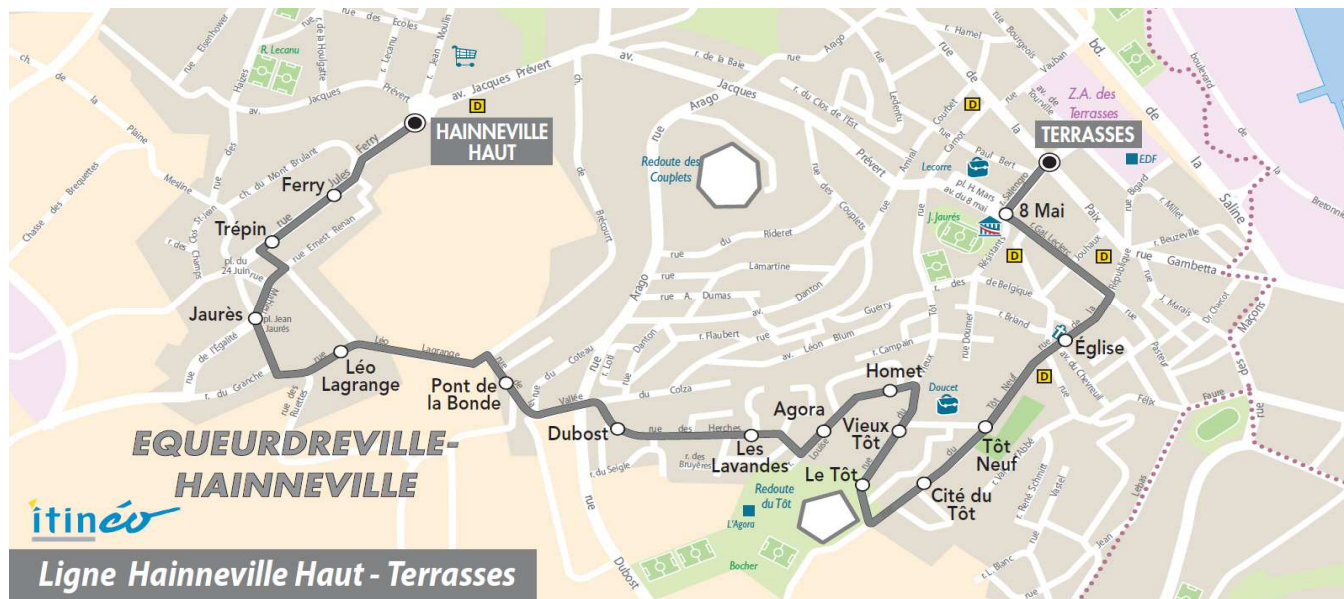

**Du LUNDI au VENDREDI**

06	07	08	09	10	11	12	13	14	15	16	17	18	19	20
					25	30					15	32		

**Le SAMEDI**

06	07	08	09	10	11	12	13	14	15	16	17	18	19	20
					31	35				50		35		

**Point(s) de vente le(s) plus proche(s):**  
Tabac - Le Silverick - 122 rue de la Paix - Equeurdreville