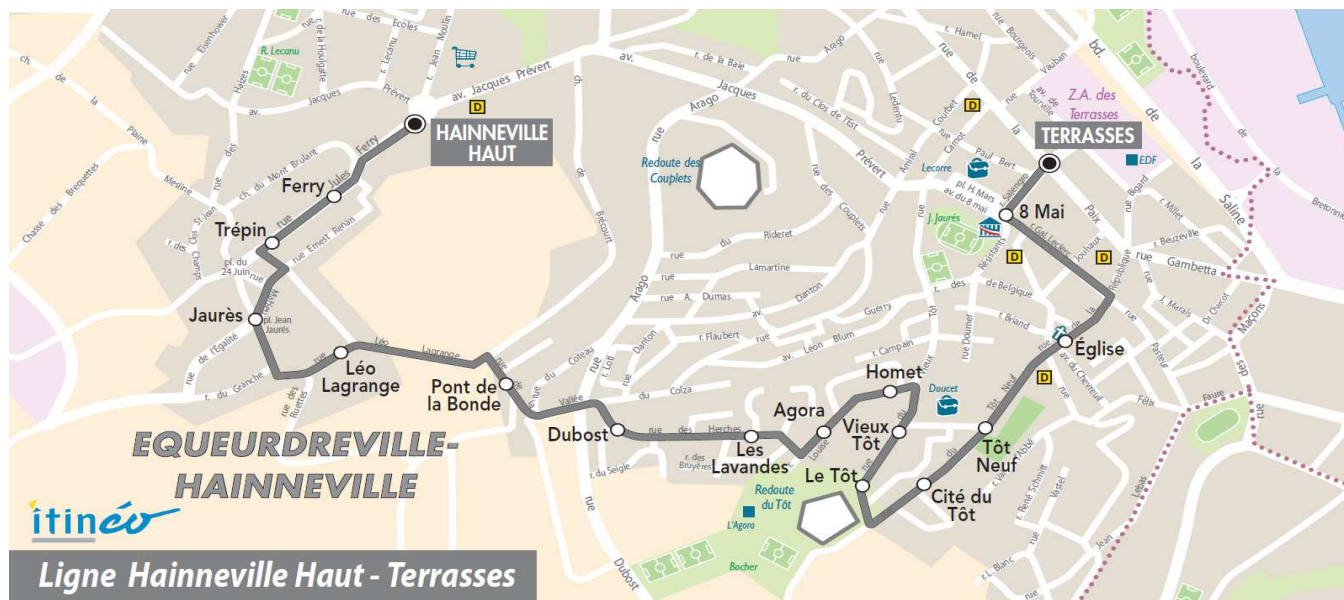

ARRET : TOT NEUF

Horaires valables du 03/09/2018 au 30/06/2019

Du LUNDI au VENDREDI

06	07	08	09	10	11	12	13	14	15	16	17	18	19	20
		17	17				32		17					

Le SAMEDI

06	07	08	09	10	11	12	13	14	15	16	17	18	19	20
		17	17				32		17					

Point(s) de vente le(s) plus proche(s):

Tabac - Bar du Stade 1 place Hippolyte Mars - Equeurdreville

Note(s) de renvoi:

DIMANCHE et JOURS FERIES

09	10	11	12	13	14	15	16	17	18	19	20
				<i>Aucun horaire</i>							

Faire signe au conducteur de TAXI

+ d'infos