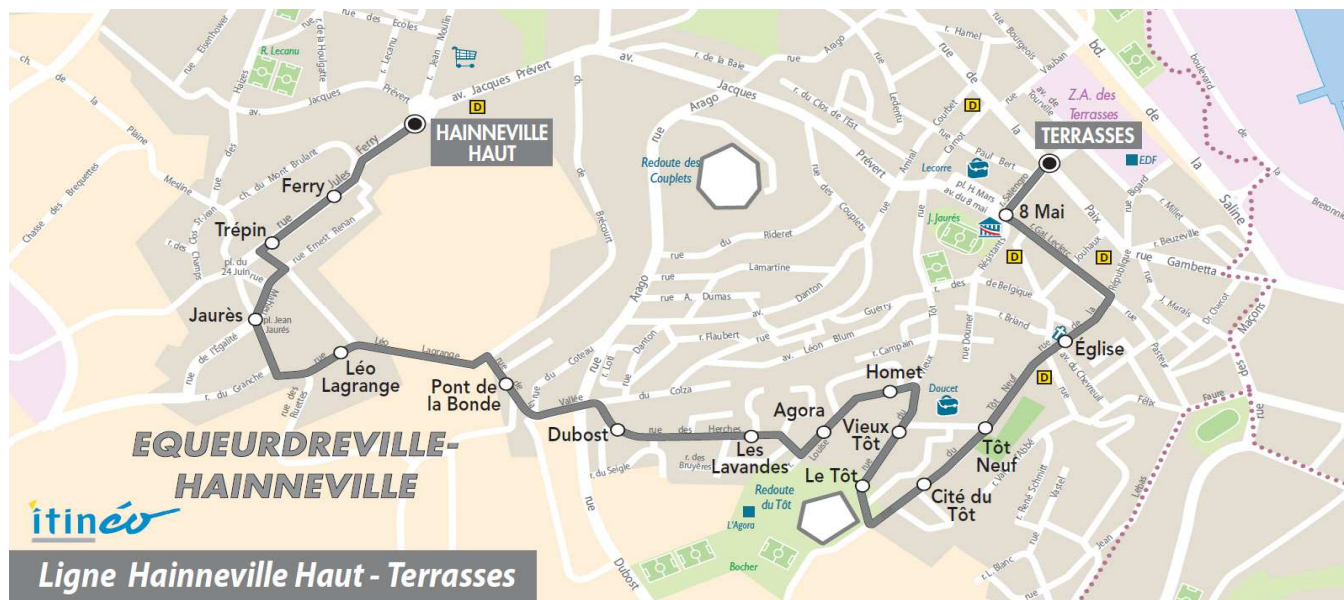

06	07	08	09	10	11	12	13	14	15	16	17	18	19	20
					29	34					19	36		

**Le SAMEDI**

06	07	08	09	10	11	12	13	14	15	16	17	18	19	20
					29	34				54		39		

**Point(s) de vente le(s) plus proche(s):**  
Tabac - Le Silverick - 122 rue de la Paix - Equeurdreville

**Du LUNDI au VENDREDI**

06	07	08	09	10	11	12	13	14	15	16	17	18	19	20
					29	34					19	36		

**Le SAMEDI**

06	07	08	09	10	11	12	13	14	15	16	17	18	19	20
					29	34				54		39		

**Point(s) de vente le(s) plus proche(s):**  
Tabac - Le Silverick - 122 rue de la Paix - Equeurdreville