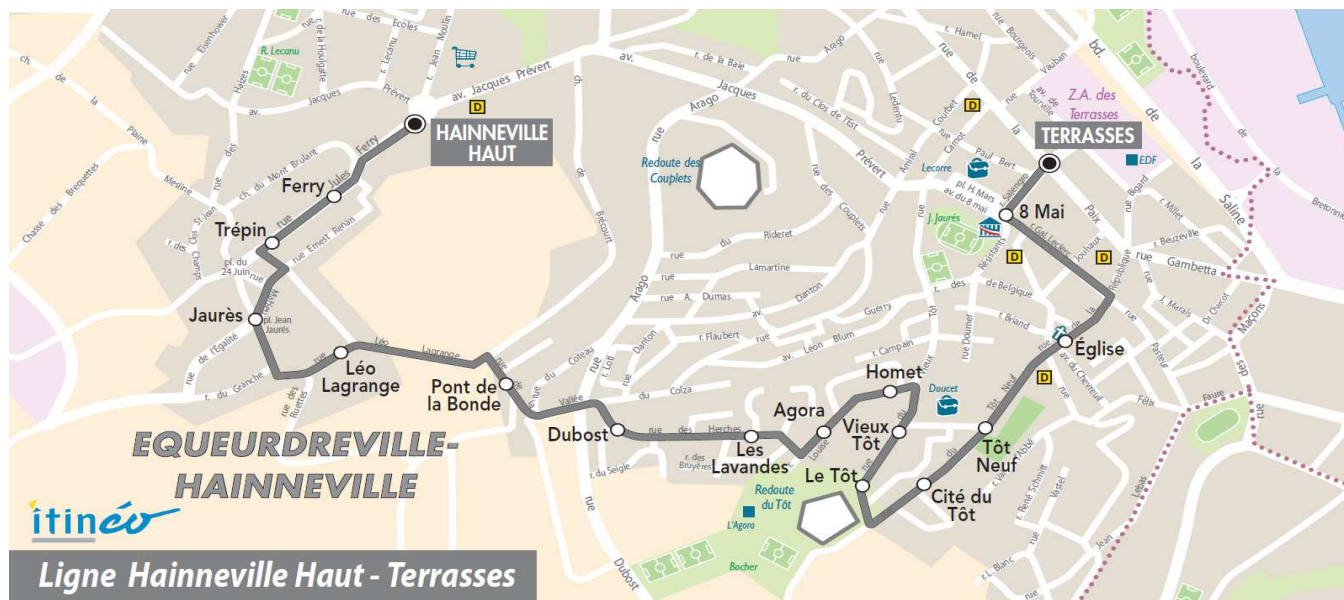

Du LUNDI au VENDREDI														
06	07	08	09	10	11	12	13	14	15	16	17	18	19	20
					32	37					22	39		

**Point(s) de vente le(s) plus proche(s):**  
 Tabac - LE HAGUE DICK - 5 rue Général De Gaulle - Equeurdreville