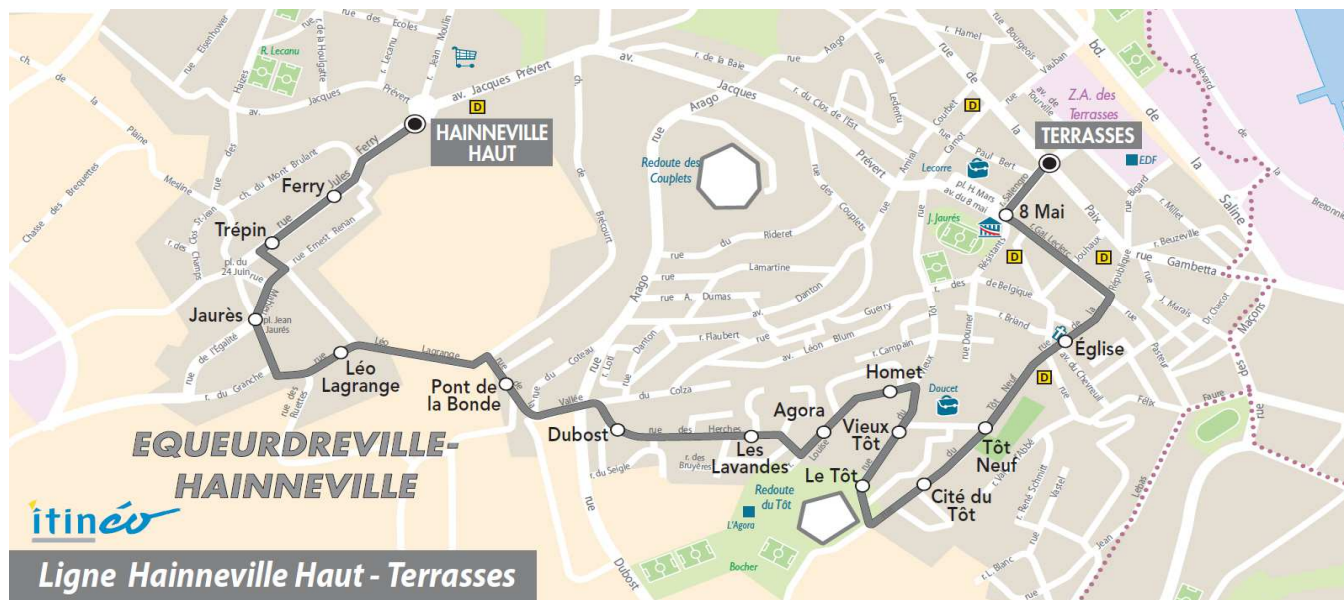

**Du LUNDI au VENDREDI**

06	07	08	09	10	11	12	13	14	15	16	17	18	19	20
		09	09				26		09					

**Le SAMEDI**

06	07	08	09	10	11	12	13	14	15	16	17	18	19	20
		09	09				24		09					

**Point(s) de vente le(s) plus proche(s):**  
 Tabac - LE HAGUE DICK - 5 rue Général De Gaulle - Equeurdreville