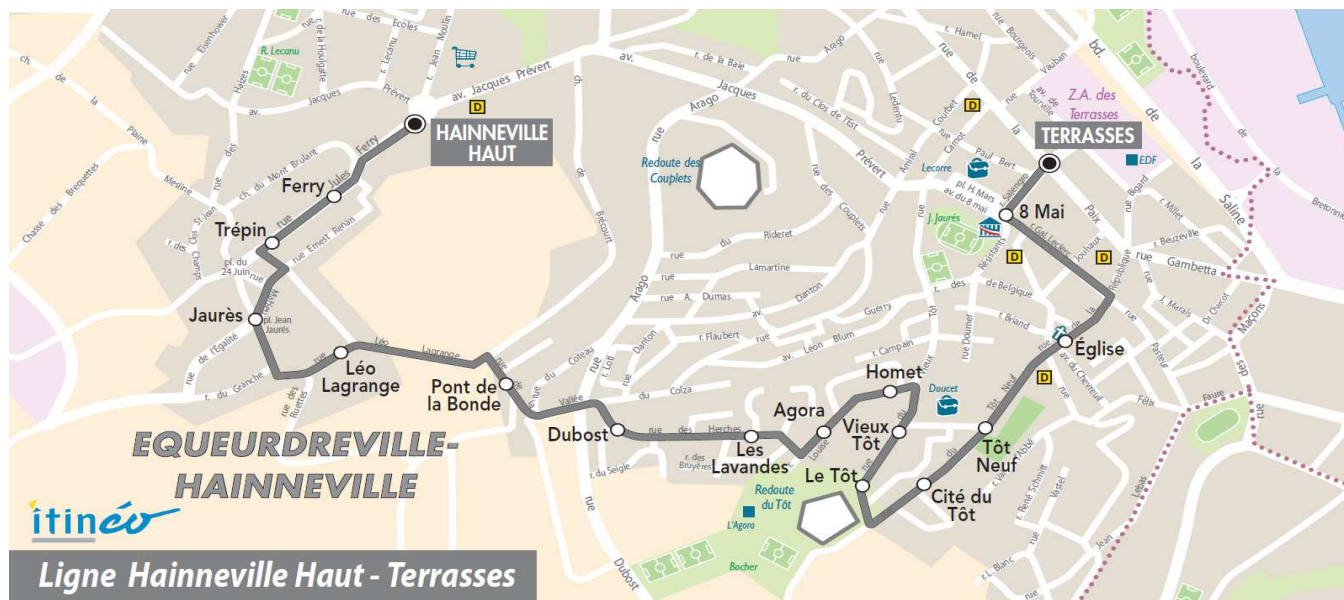

**Du LUNDI au VENDREDI**

06	07	08	09	10	11	12	13	14	15	16	17	18	19	20
		10	10				27		10					

**Le SAMEDI**

06	07	08	09	10	11	12	13	14	15	16	17	18	19	20
		10	10				25		10					

**Point(s) de vente le(s) plus proche(s):**  
 Tabac - LE HAGUE DICK - 5 rue Général De Gaulle - Equeurdreville