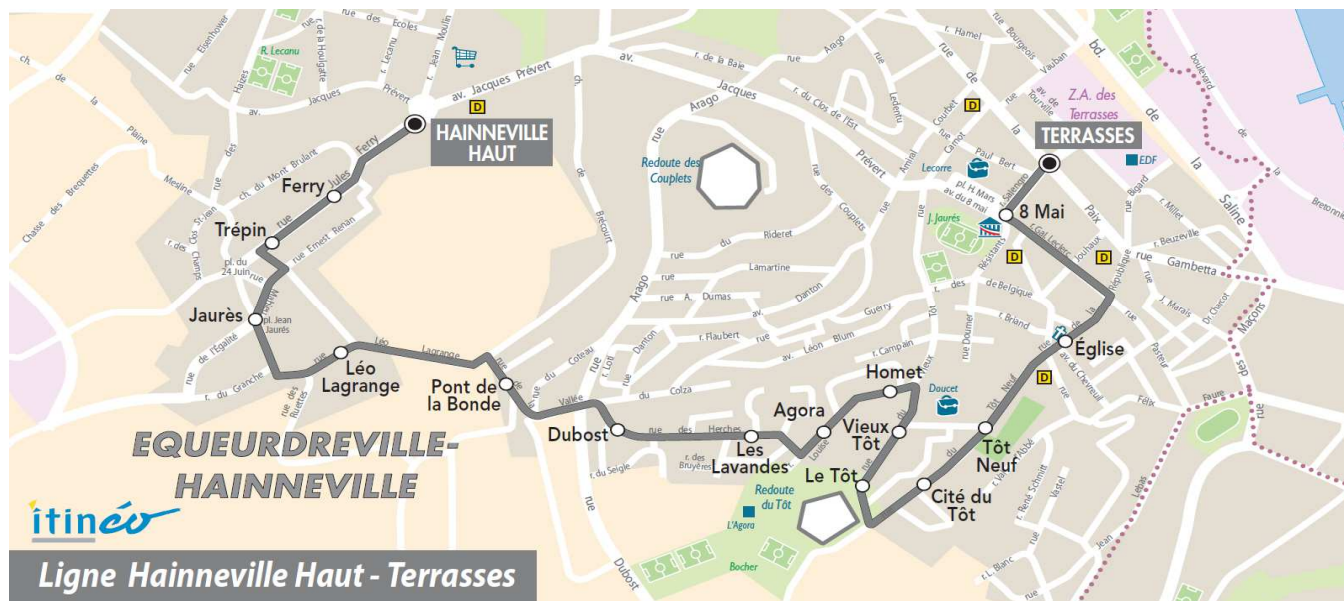

**Du LUNDI au VENDREDI**

06	07	08	09	10	11	12	13	14	15	16	17	18	19	20
		08	08				25		08					

**Le SAMEDI**

06	07	08	09	10	11	12	13	14	15	16	17	18	19	20
		08	08				23		08					

**Point(s) de vente le(s) plus proche(s):**  
 Tabac - LE HAGUE DICK - 5 rue Général De Gaulle - Equeurdreville