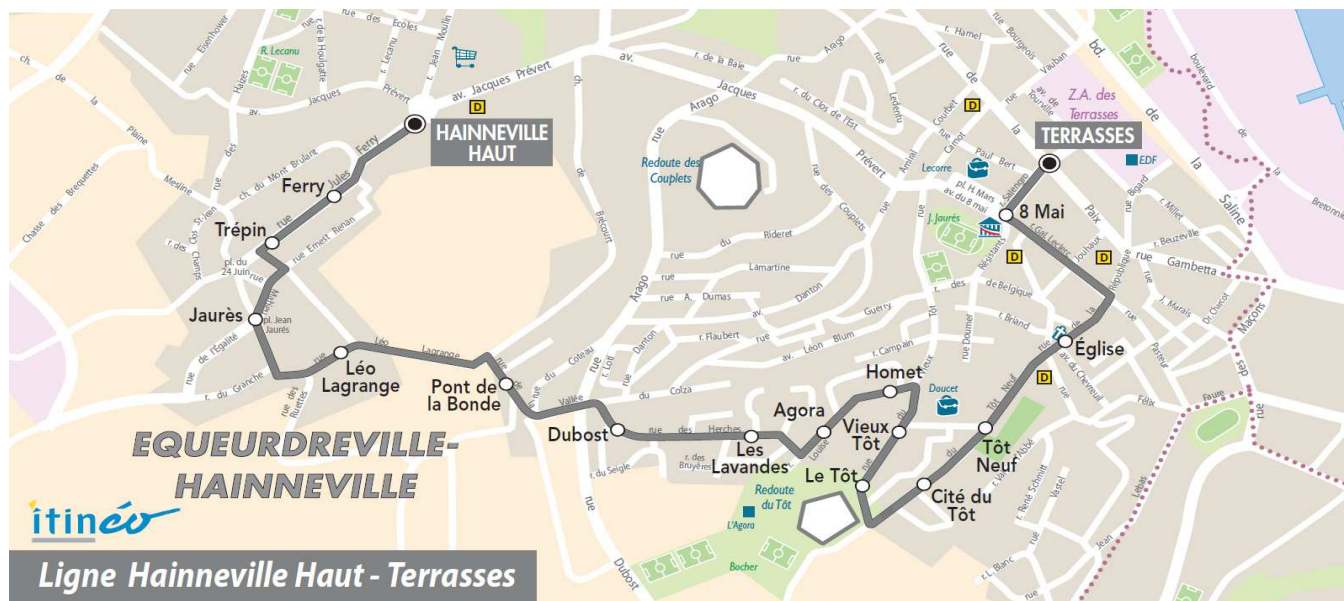

**Du LUNDI au VENDREDI**

06	07	08	09	10	11	12	13	14	15	16	17	18	19	20
		11	11				28		11					

**Le SAMEDI**

06	07	08	09	10	11	12	13	14	15	16	17	18	19	20
		11	11				26		11					

**Point(s) de vente le(s) plus proche(s):**  
 Tabac - Le Silverick - 122 rue de la Paix - Equeurdreville