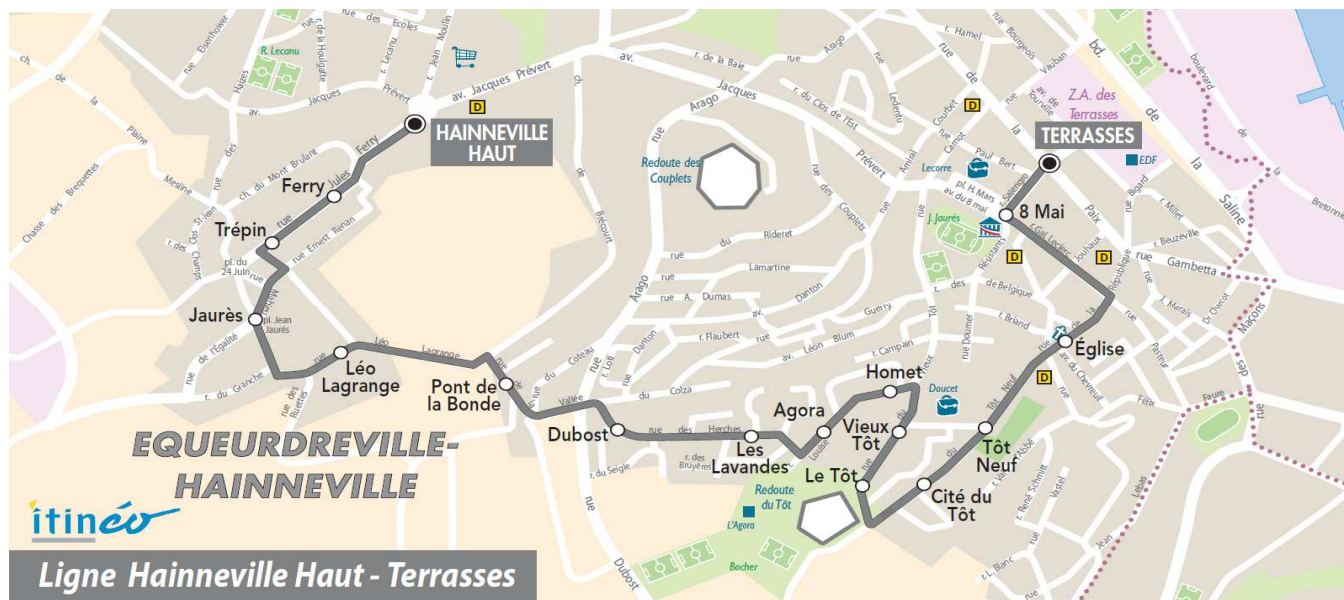

**Du LUNDI au VENDREDI**

06	07	08	09	10	11	12	13	14	15	16	17	18	19	20
					26	31					16	33		

**Le SAMEDI**

06	07	08	09	10	11	12	13	14	15	16	17	18	19	20
					26	31				51		36		

**Point(s) de vente le(s) plus proche(s):**  
 Tabac - Le Silverick - 122 rue de la Paix - Equeurdreville