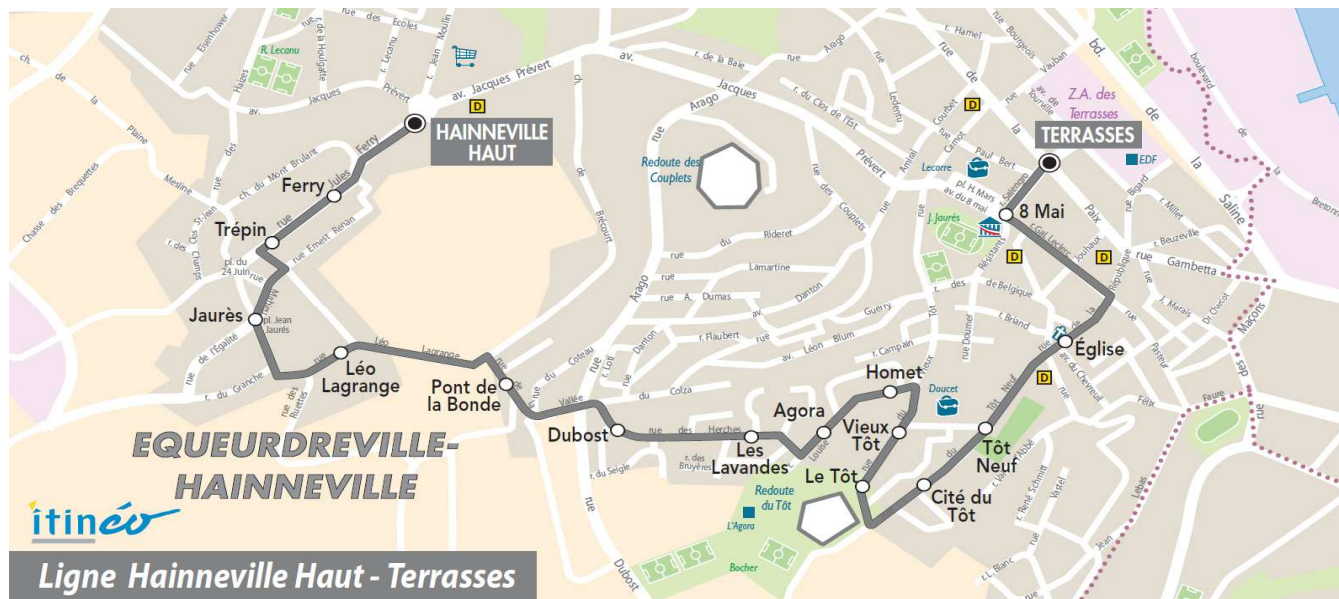

ARRET : AGORA

Horaires valables du 03/09/2018 au 30/06/2019

Ligne Hainneville Haut - Terrasses

Du LUNDI au VENDREDI

06	07	08	09	10	11	12	13	14	15	16	17	18	19	20
					28	33					18	35		

Le SAMEDI

06	07	08	09	10	11	12	13	14	15	16	17	18	19	20
					28	33				53		38		

Point(s) de vente le(s) plus proche(s):
Tabac - Le Silverick - 122 rue de la Paix - Equeurdreville

Note(s) de renvoi:

DIMANCHE et JOURS FERIES

09	10	11	12	13	14	15	16	17	18	19	20
				<i>Aucun horaire</i>							

Faire signe au conducteur de TAXI

+ d'infos