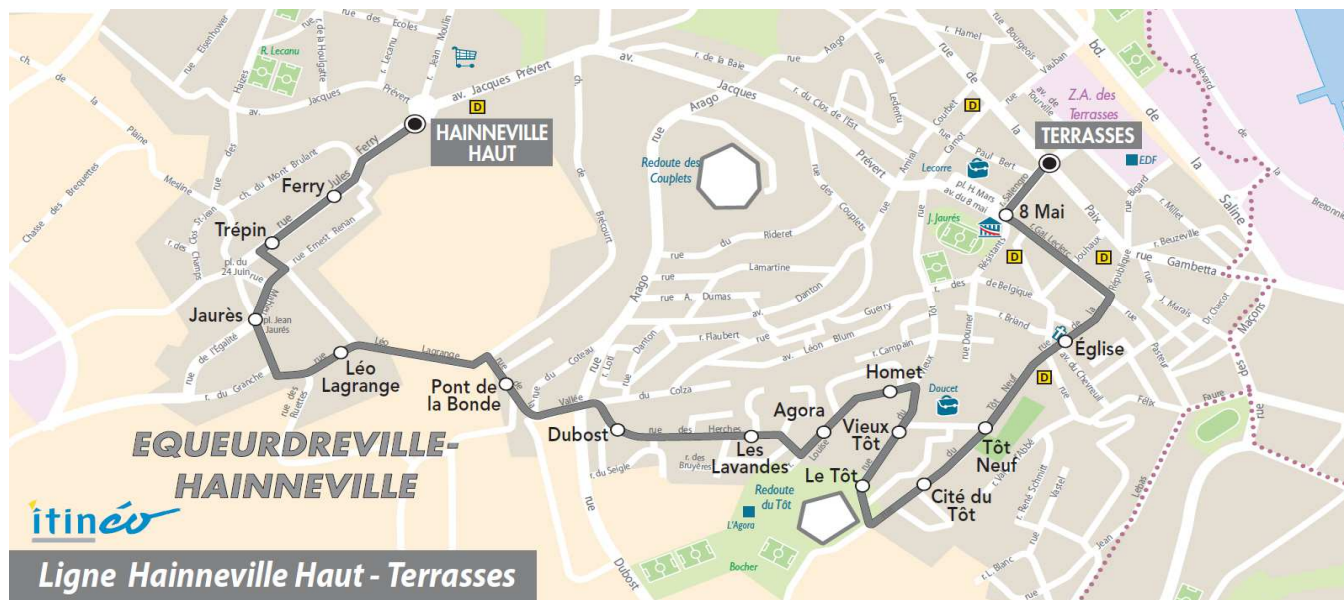

**Le SAMEDI**

06	07	08	09	10	11	12	13	14	15	16	17	18	19	20
					29	33				48		33		

**Point(s) de vente le(s) plus proche(s):**

Tabac - Le Silverick - 122 rue de la Paix - Equeurdreville

**Note(s) de renvoi:**

**Du LUNDI au VENDREDI**

06	07	08	09	10	11	12	13	14	15	16	17	18	19	20
					24	29					14	31		

**Le SAMEDI**

06	07	08	09	10	11	12	13	14	15	16	17	18	19	20
					30	34				49		34		

**Point(s) de vente le(s) plus proche(s):**  
 Tabac - Le Silverick - 122 rue de la Paix - Equeurdreville