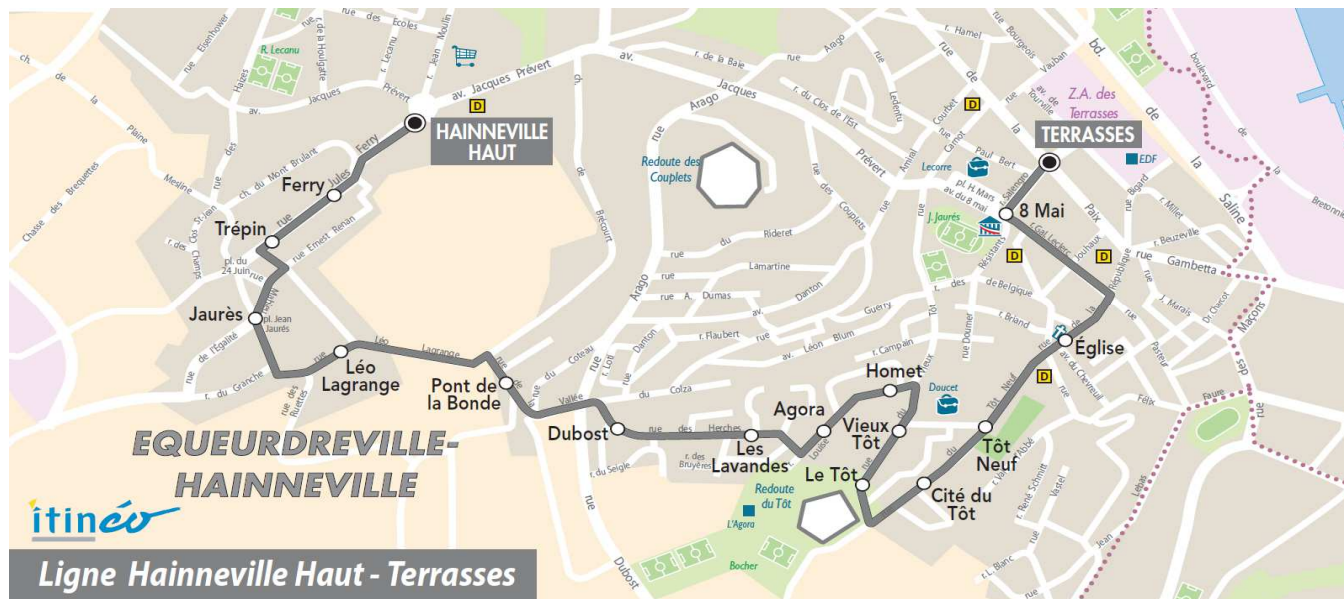

Du LUNDI au VENDREDI														
06	07	08	09	10	11	12	13	14	15	16	17	18	19	20
					30	35					20	37		

Le SAMEDI														
06	07	08	09	10	11	12	13	14	15	16	17	18	19	20
					36	40				55		40		

**Point(s) de vente le(s) plus proche(s):**  
Tabac - LE HAGUE DICK - 5 rue Général De Gaulle - Equeurdreville

**Du LUNDI au VENDREDI**

06	07	08	09	10	11	12	13	14	15	16	17	18	19	20
					31	36					21	38		

**Le SAMEDI**

06	07	08	09	10	11	12	13	14	15	16	17	18	19	20
					31	36				56		41		

**Point(s) de vente le(s) plus proche(s):**  
Tabac - LE HAGUE DICK - 5 rue Général De Gaulle - Equeurdreville