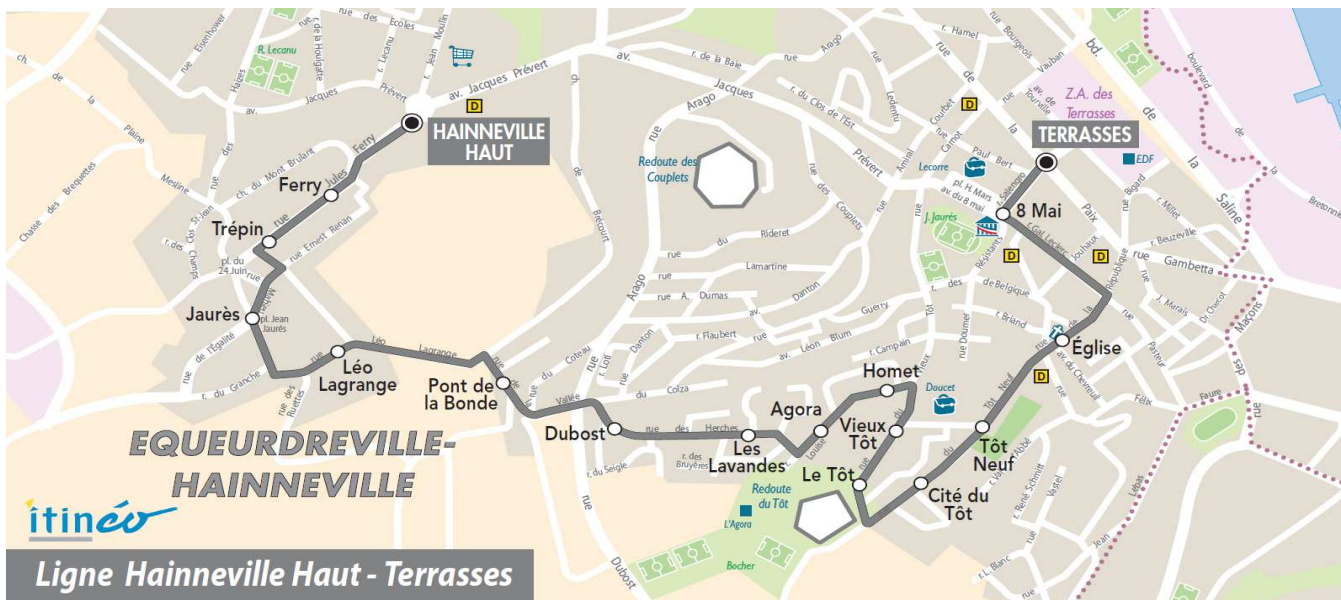

ARRET : FERRY

Horaires valables du 03/09/2018 au 30/06/2019

Du LUNDI au VENDREDI

06	07	08	09	10	11	12	13	14	15	16	17	18	19	20
		06	06				23		06					

Le SAMEDI

06	07	08	09	10	11	12	13	14	15	16	17	18	19	20
		06	06				21		06					

Point(s) de vente le(s) plus proche(s):
Tabac - LE HAGUE DICK - 5 rue Général De Gaulle - Equeurdreville

Note(s) de renvoi:

DIMANCHE et JOURS FERIES

09	10	11	12	13	14	15	16	17	18	19	20
				<i>Aucun horaire</i>							

Faire signe au conducteur de TAXI

+ d'infos

zephirbus.com

BusInfo Cherbourg
Application Apple & Android

@zephir_actu

zephir actu

Service client **N°Azur 0 810 810 050**
PRIX D'UN APPEL LOCAL DEPUIS UN POSTE FIXE