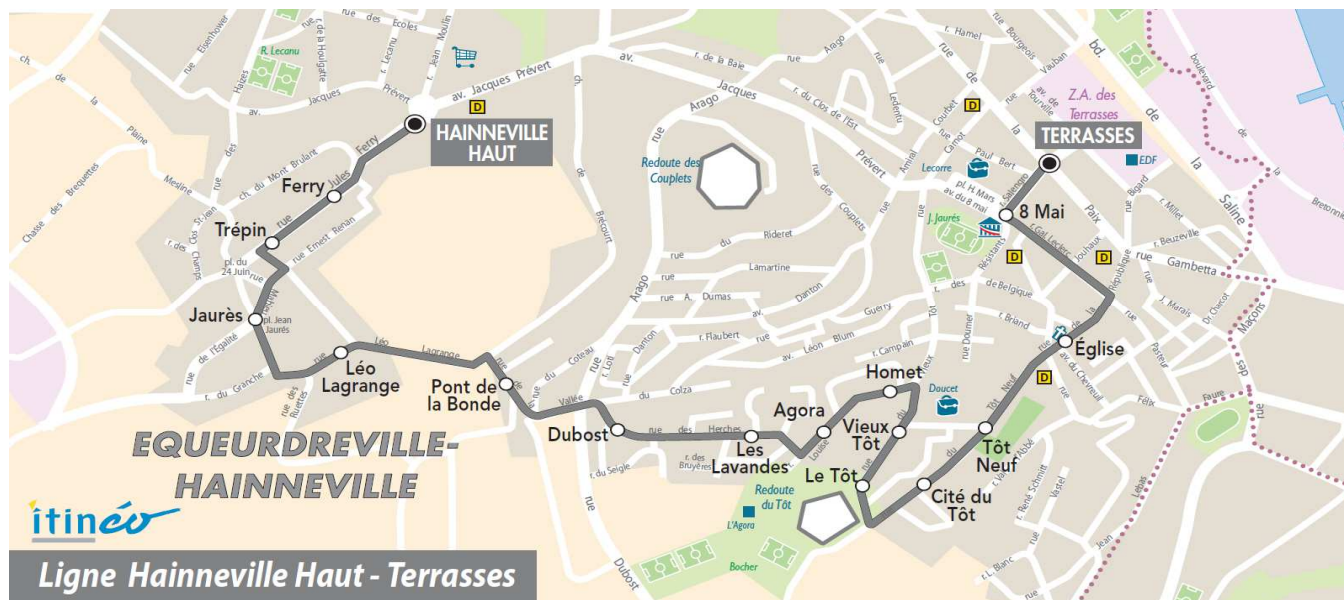

ARRET : HUIT MAI

Horaires valables du 03/09/2018 au 30/06/2019

Du LUNDI au VENDREDI														
06	07	08	09	10	11	12	13	14	15	16	17	18	19	20
					21	26					11	28		

Point(s) de vente le(s) plus proche(s):
Tabac - Bar du stade 1 place Hippolyte Mars - Equeurdreville

Note(s) de renvoi:

Le SAMEDI														
06	07	08	09	10	11	12	13	14	15	16	17	18	19	20
					27	11				46		31		

DIMANCHE et JOURS FERIES													
09	10	11	12	13	14	15	16	17	18	19	20		
				Aucun horaire									

Faire signe au conducteur de TAXI

+ d'infos

zephirbus.com

BusInfo Cherbourg
Application Apple & Android

[@zephir_actu](https://twitter.com/zephir_actu)

[zephir.actu](https://www.facebook.com/zephir.actu)

Service client

N°Azur 0 810 810 050
PRIX D'UN APPEL LOCAL DEPUIS UN POSTE FIXE