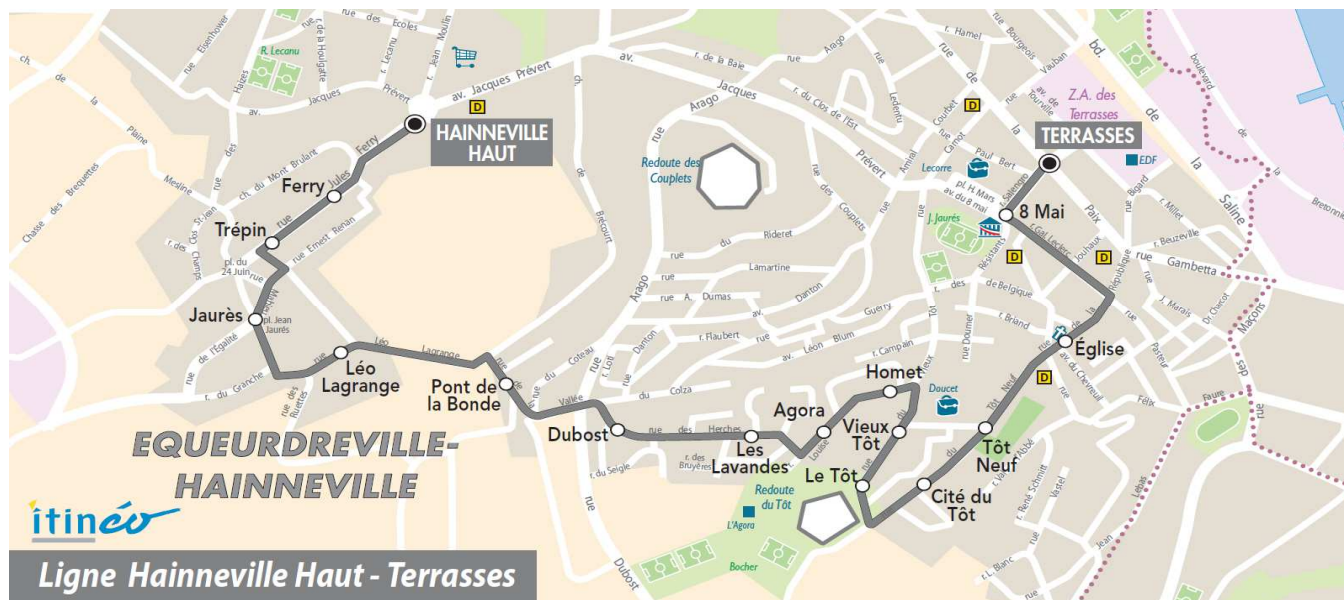

**Du LUNDI au VENDREDI**

06	07	08	09	10	11	12	13	14	15	16	17	18	19	20
		14	14				30		14					

**Le SAMEDI**

06	07	08	09	10	11	12	13	14	15	16	17	18	19	20
		14	14				29		14					

**Point(s) de vente le(s) plus proche(s):**  
 Tabac - Le Silverick - 122 rue de la Paix - Equeurdreville