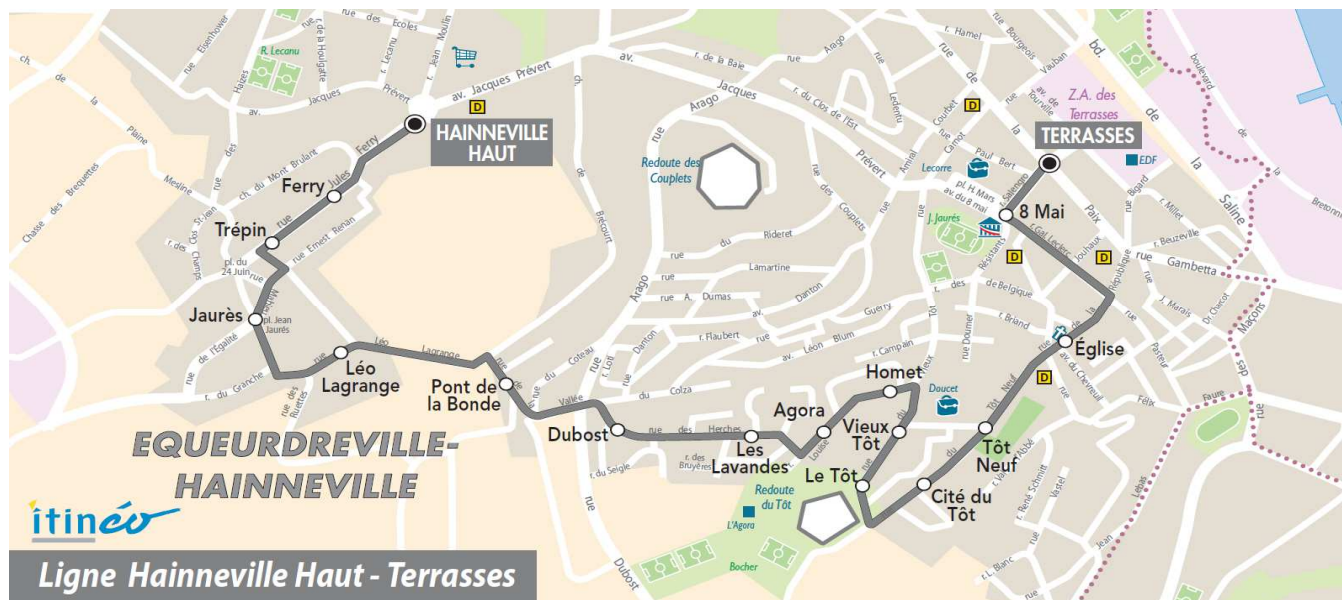

ARRET : LE TOT

Horaires valables du 03/09/2018 au 30/06/2019

Du LUNDI au VENDREDI														
06	07	08	09	10	11	12	13	14	15	16	17	18	19	20
		15	15				30		15					

Le SAMEDI														
06	07	08	09	10	11	12	13	14	15	16	17	18	19	20
		15	15				30		15					

Point(s) de vente le(s) plus proche(s):
Tabac - Bar du Stade 1 place Hippolyte Mars - Equeurdreville

Note(s) de renvoi:

DIMANCHE et JOURS FERIES											
09	10	11	12	13	14	15	16	17	18	19	20
				Aucun horaire							

Faire signe au conducteur de TAXI

+ d'infos

zephirbus.com

BusInfo Cherbourg
Application Apple & Android

[@zephir_actu](https://twitter.com/zephir_actu)

[zephir actu](https://www.facebook.com/zephir.actu)

Service client

N°Azur 0 810 810 050
PRIX D'UN APPEL LOCAL DEPUIS UN POSTE FIXE