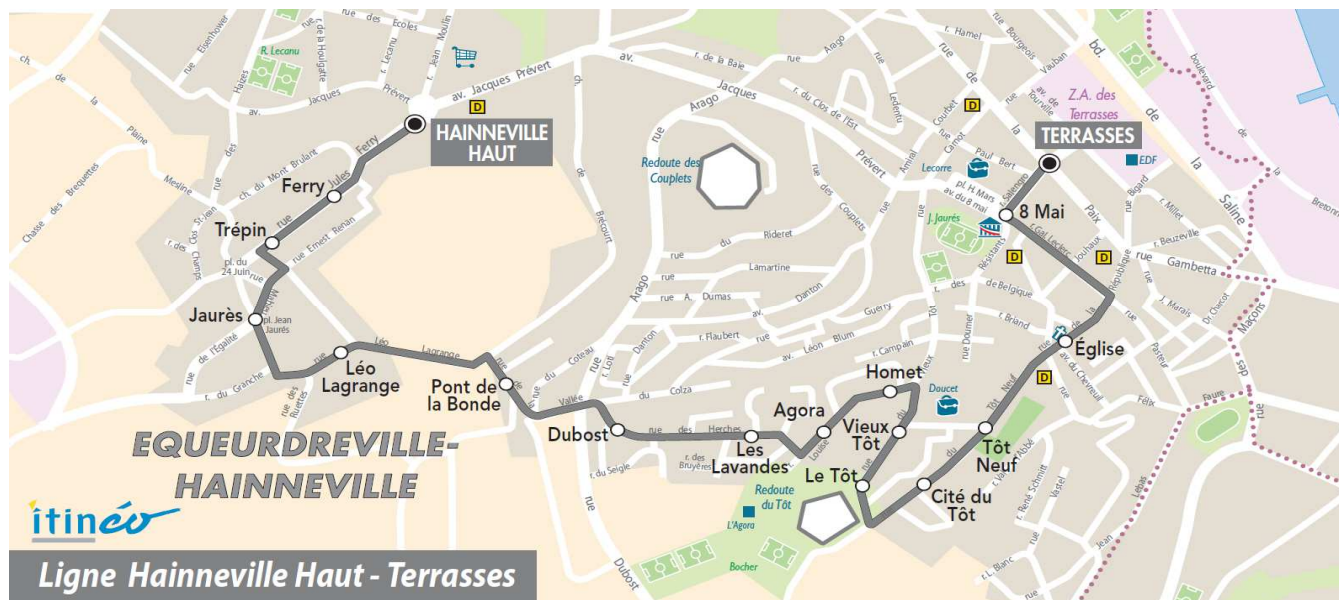

**Du LUNDI au VENDREDI**

06	07	08	09	10	11	12	13	14	15	16	17	18	19	20
					29	34					19	36		

**Le SAMEDI**

06	07	08	09	10	11	12	13	14	15	16	17	18	19	20
					29	34				54		39		

**Point(s) de vente le(s) plus proche(s):**  
Tabac - Le Silverick - 122 rue de la Paix - Equeurdreville

Du LUNDI au VENDREDI														
06	07	08	09	10	11	12	13	14	15	16	17	18	19	20
					30	35					20	37		

Le SAMEDI														
06	07	08	09	10	11	12	13	14	15	16	17	18	19	20
					36	40				55		40		

**Point(s) de vente le(s) plus proche(s):**  
Tabac - LE HAGUE DICK - 5 rue Général De Gaulle - Equeurdreville