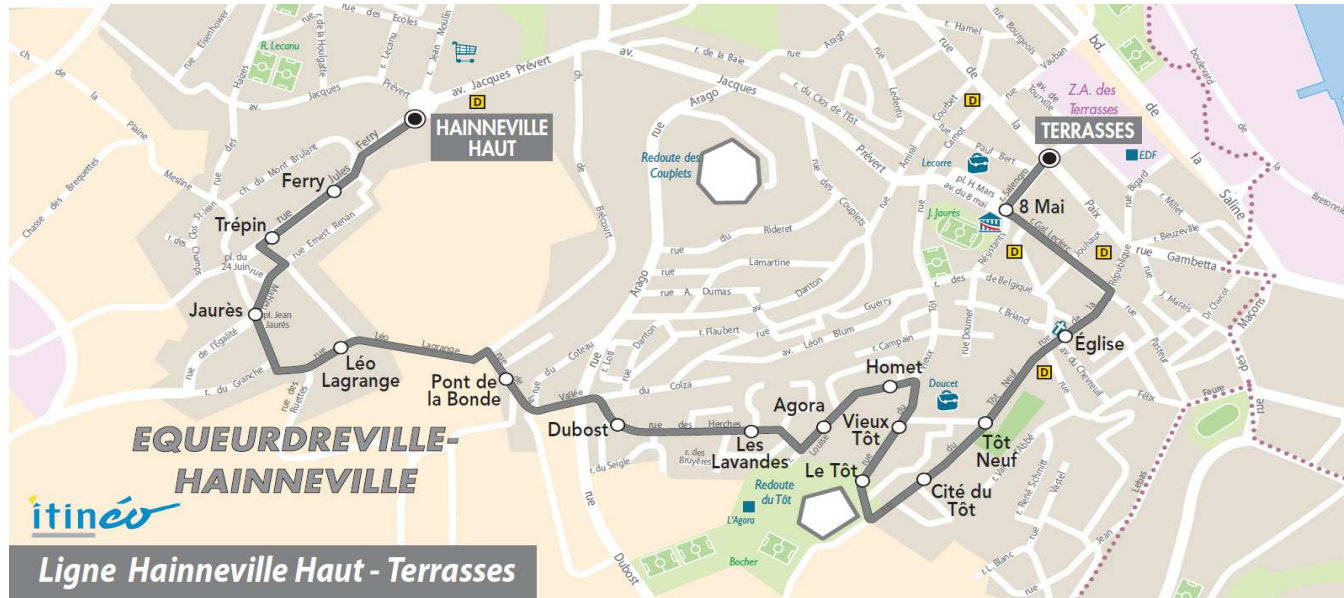

ARRET : **TERRASSES**

Horaires valables du **03/09/2018** au **30/06/2019**

Du LUNDI au VENDREDI

06	07	08	09	10	11	12	13	14	15	16	17	18	19	20
					20	25					10	27		

Le SAMEDI

06	07	08	09	10	11	12	13	14	15	16	17	18	19	20
					26	30				45		30		

Point(s) de vente le(s) plus proche(s):
Tabac - Le Silverick - 122 rue de la Paix - Equeurdreville

Note(s) de renvoi:

DIMANCHE et JOURS FERIES

09	10	11	12	13	14	15	16	17	18	19	20
				<i>Aucun horaire</i>							

Faire signe au conducteur de TAXI

+ d'infos

zephirbus.com

BusInfo Cherbourg
Application Apple & Android

@zephir_actu

zephir actu

Service client

N°Azur 0 810 810 050
PRIX D'UN APPEL LOCAL DEPUIS UN POSTE FIXE