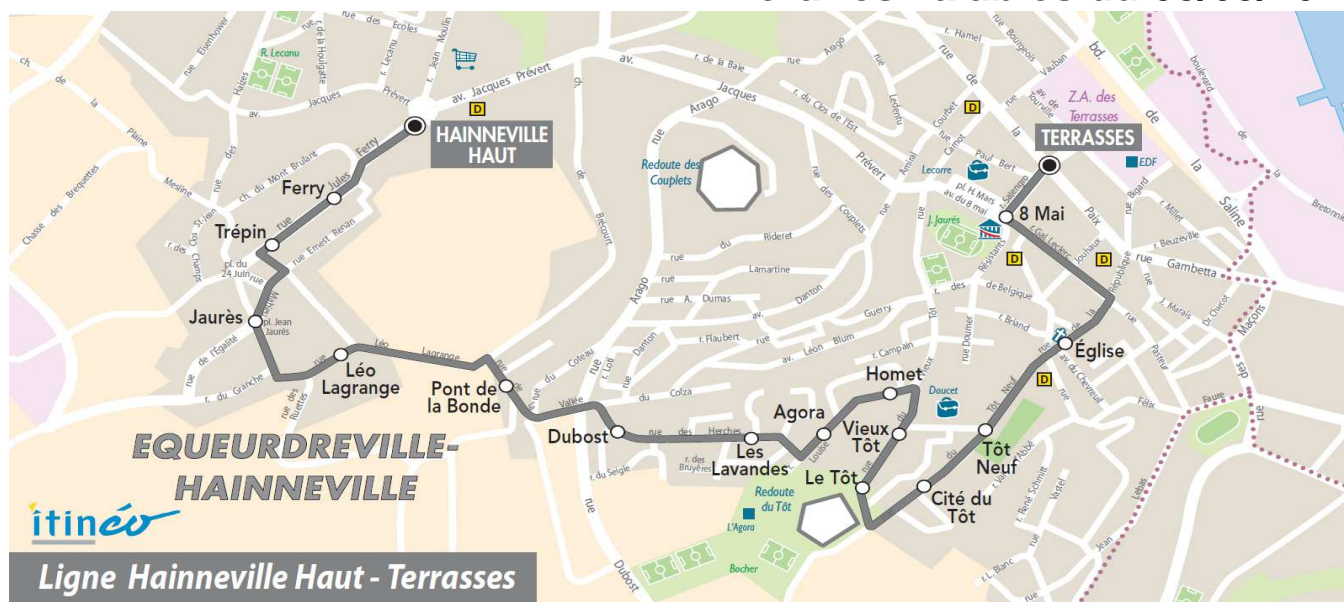

ARRET : TREPIN

Horaires valables du 03/09/2018 au 30/06/2019

Du LUNDI au VENDREDI

06	07	08	09	10	11	12	13	14	15	16	17	18	19	20
		07	07				24		07					

Le SAMEDI

06	07	08	09	10	11	12	13	14	15	16	17	18	19	20
		07	07				22		07					

Point(s) de vente le(s) plus proche(s):
Tabac - LE HAGUE DICK - 5 rue Général De Gaulle - Equeurdreville

Note(s) de renvoi:

DIMANCHE et JOURS FERIES

09	10	11	12	13	14	15	16	17	18	19	20
				Aucun horaire							

Faire signe au conducteur de TAXI

+ d'infos