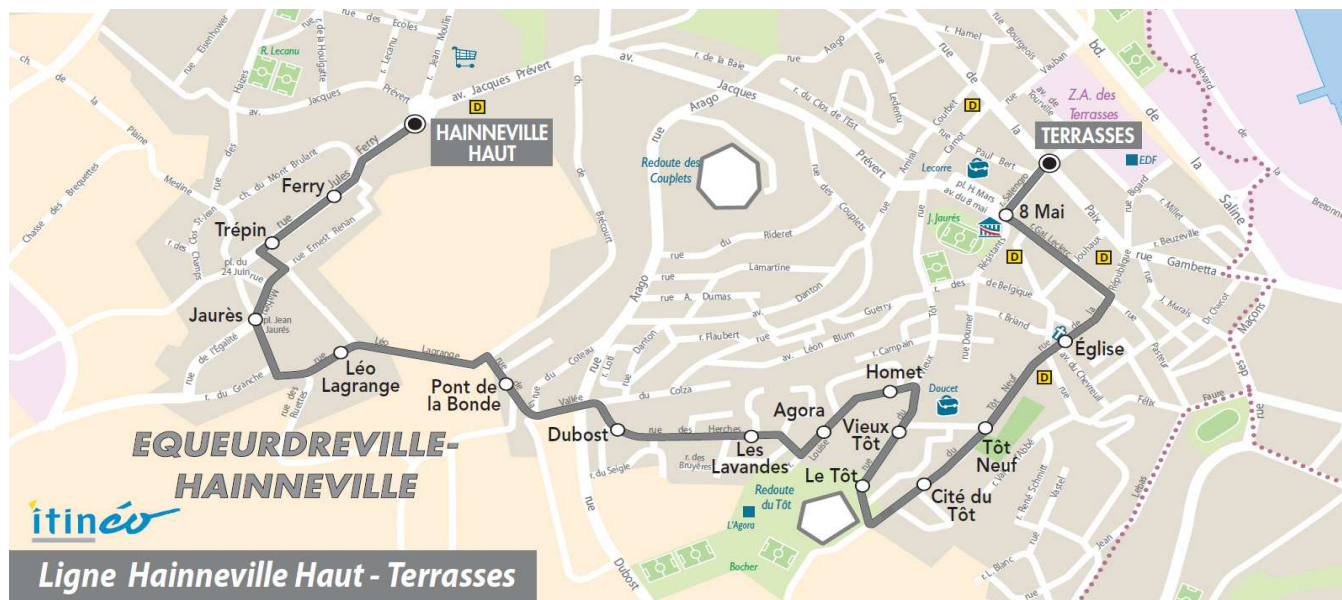

ARRET : CITE DU TOT

Horaires valables du 03/09/2018 au 30/06/2019

Du LUNDI au VENDREDI

06	07	08	09	10	11	12	13	14	15	16	17	18	19	20
		16	16				31		16					

Le SAMEDI

06	07	08	09	10	11	12	13	14	15	16	17	18	19	20
		16	16				31		16					

Point(s) de vente le(s) plus proche(s):
Tabac - Bar du Stade 1 place Hippolyte Mars - Equeurdreville

Note(s) de renvoi:

DIMANCHE et JOURS FERIES

09	10	11	12	13	14	15	16	17	18	19	20
				Aucun horaire							

Faire signe au conducteur de TAXI

+ d'infos