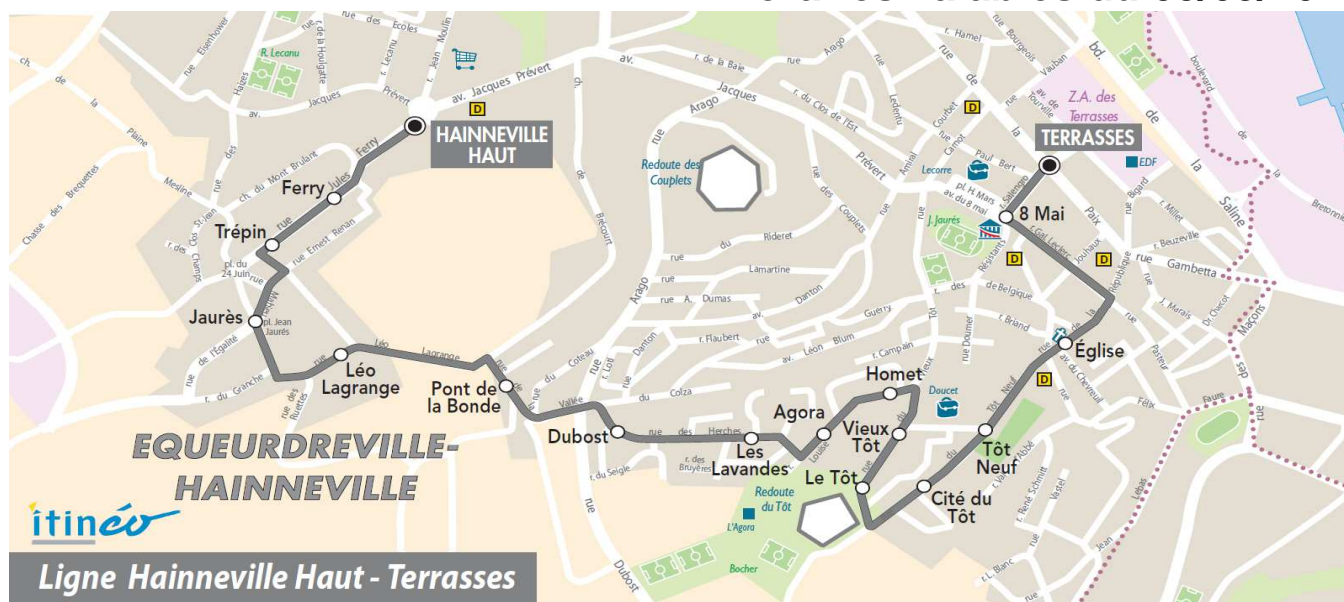

ARRET : TREPIN

Horaires valables du 03/09/2018 au 30/06/2019

Du LUNDI au VENDREDI

06	07	08	09	10	11	12	13	14	15	16	17	18	19	20
					33	38					23	40		

Le SAMEDI

06	07	08	09	10	11	12	13	14	15	16	17	18	19	20
					33	38				58		43		

Point(s) de vente le(s) plus proche(s):
Tabac - LE HAGUE DICK - 5 rue Général De Gaulle - Equeurdreville

Note(s) de renvoi:

DIMANCHE et JOURS FERIES

09	10	11	12	13	14	15	16	17	18	19	20
				<i>Aucun horaire</i>							

Faire signe au conducteur de TAXI

+ d'infos