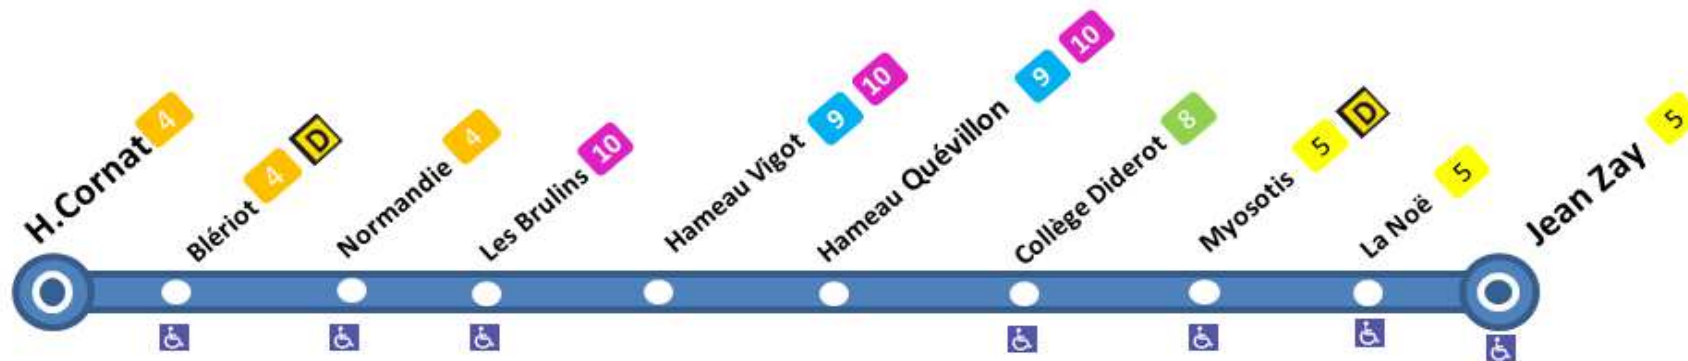

### Le SAMEDI

06	07	08	09	10	11	12	13	14	15	16	17	18	19	20
<i>Aucun horaire</i>														

Point de vente le plus proche : **D**

Tabac **Le Lectus** avenue Bremerhaven

Note(s) de renvoi :

### DIMANCHE et JOURS FERIES

09	10	11	12	13	14	15	16	17	18	19	20
<i>Aucun horaire</i>											

A l'approche du bus, faites signe au conducteur.

+ d'infos

ARRET : **HAMEAU VIGOT**

Horaires valables du 04/09/2017 au 06/07/2018

**Du LUNDI au VENDREDI**

06	07	08	09	10	11	12	13	14	15	16	17	18	19	20
		12												

Point de vente le plus proche : **D**

Tabac **Le Lectus** avenue Bremerhaven

Note(s) de renvoi:

**Le SAMEDI**

06	07	08	09	10	11	12	13	14	15	16	17	18	19	20
<i>Aucun horaire</i>														

Tabac **Le Lectus** avenue Bremerhaven

Note(s) de renvoi:

**DIMANCHE et JOURS FERIES**

09	10	11	12	13	14	15	16	17	18	19	20
<i>Aucun horaire</i>											

A l'approche du bus, faites signe au conducteur.

+ d'infos