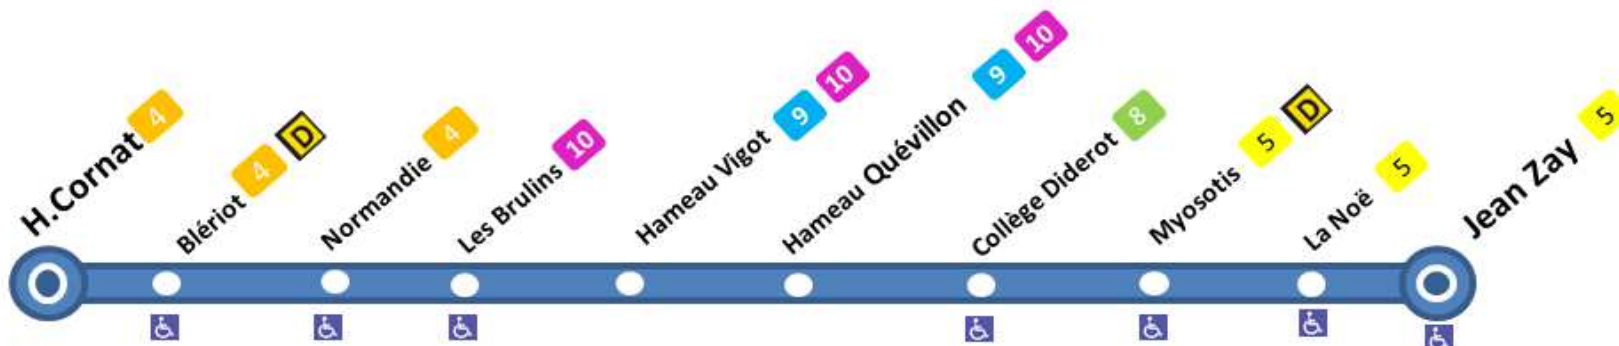

### Du LUNDI au VENDREDI

06	07	08	09	10	11	12	13	14	15	16	17	18	19	20
		05												

Point de vente le plus proche : **D**

Presse La Fontaine C.Commercial Montmartre

Note(s) de renvoi :

Point de vente le plus proche : **[D]**

Presse **La Fontaine** C.Commercial Montmartre

Note(s) de renvoi :

**DIMANCHE et JOURS FERIES**

09	10	11	12	13	14	15	16	17	18	19	20
<i>Aucun horaire</i>											

A l'approche du bus, faites signe au conducteur.

### Le SAMEDI

06	07	08	09	10	11	12	13	14	15	16	17	18	19	20
<i>Aucun horaire</i>														

Point de vente le plus proche : **D**

Tabac **Le Lectus** avenue Bremerhaven

Note(s) de renvoi :

**Du LUNDI au VENDREDI**

06	07	08	09	10	11	12	13	14	15	16	17	18	19	20
		12												

Point de vente le plus proche : **D**

Tabac **Le Lectus** avenue Bremerhaven

Note(s) de renvoi:

**Le SAMEDI**

06	07	08	09	10	11	12	13	14	15	16	17	18	19	20
<i>Aucun horaire</i>														