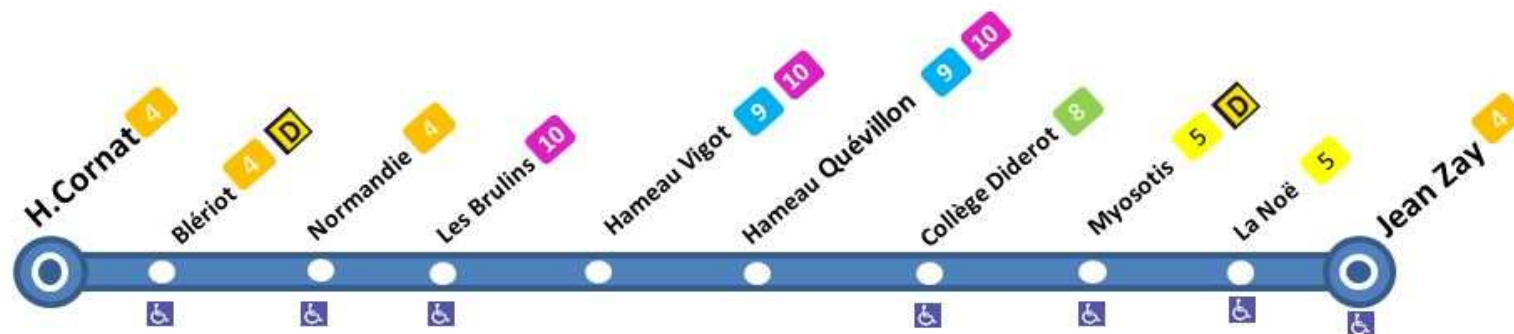

ARRET : **NORMANDIE**

Horaires valables du 04/09/2017 au 06/07/2018

Du LUNDI au VENDREDI

06	07	08	09	10	11	12	13	14	15	16	17	18	19	20
		06												

Le SAMEDI

06	07	08	09	10	11	12	13	14	15	16	17	18	19	20
<i>Aucun horaire</i>														

Point de vente le plus proche : **[D]**

Presse **La Fontaine** C.Commercial Montmartre

Note(s) de renvoi :

DIMANCHE et JOURS FERIES

09	10	11	12	13	14	15	16	17	18	19	20
<i>Aucun horaire</i>											

A l'approche du bus, faites signe au conducteur.

+ d'infos