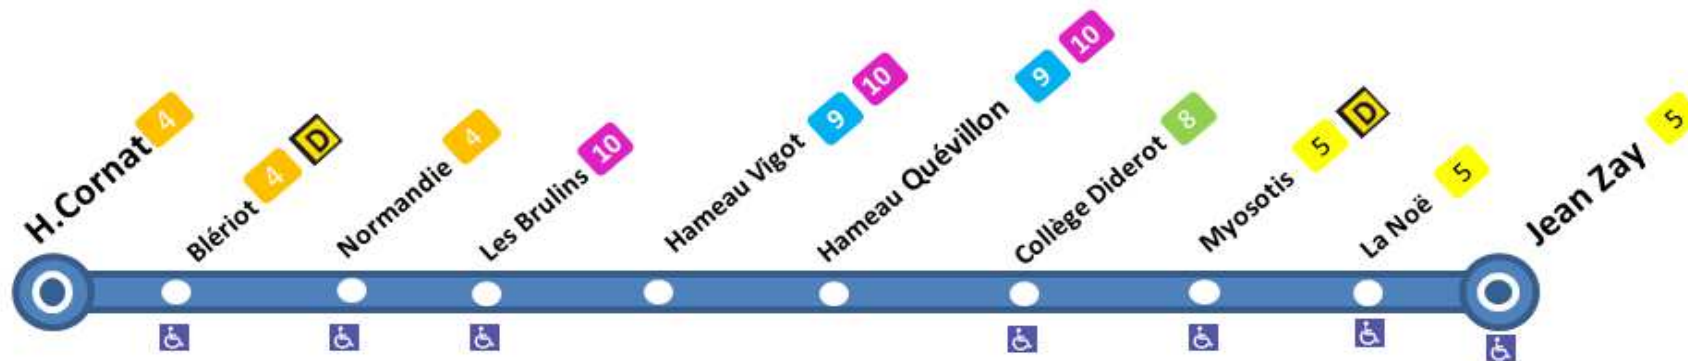

ARRET : H.Cornat

Horaires valables du 04/09/2017 au 06/07/2018

Du LUNDI au VENDREDI

06	07	08	09	10	11	12	13	14	15	16	17	18	19	20
		05												

Le SAMEDI

06	07	08	09	10	11	12	13	14	15	16	17	18	19	20

Aucun horaire

Point de vente le plus proche : **D**

Presse La Fontaine C.Commercial Montmartre

Note(s) de renvoi :

DIMANCHE et JOURS FERIES

09	10	11	12	13	14	15	16	17	18	19	20

Aucun horaire

A l'approche du bus, faites signe au conducteur.

+ d'infos