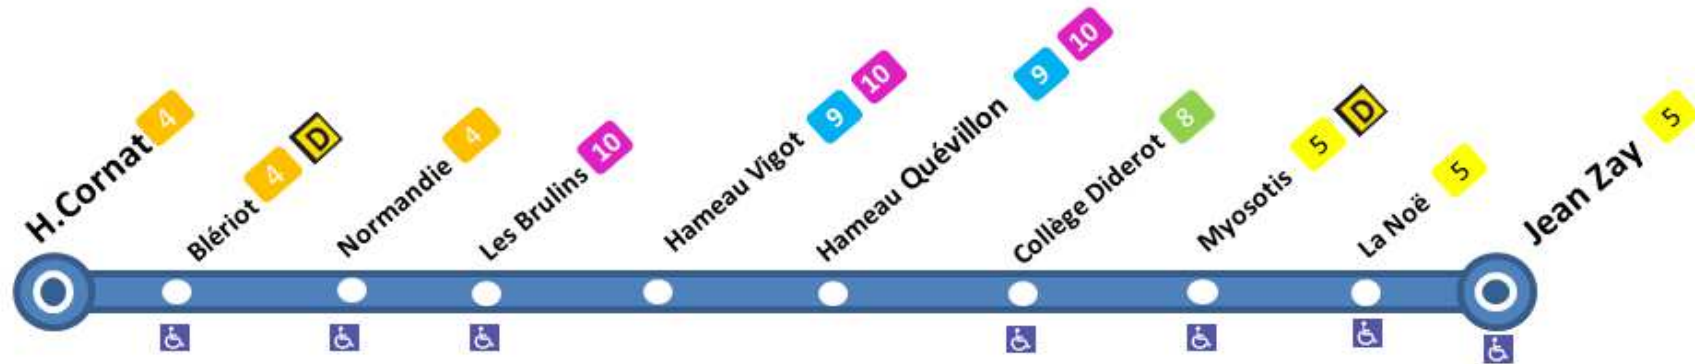

**Du LUNDI au VENDREDI**

06	07	08	09	10	11	12	13	14	15	16	17	18	19	20
		12												

Point de vente le plus proche : **D**

Tabac **Le Lectus** avenue Bremerhaven

Note(s) de renvoi:

**Le SAMEDI**

06	07	08	09	10	11	12	13	14	15	16	17	18	19	20
<i>Aucun horaire</i>														

Tabac **Le Lectus** avenue Bremerhaven

Note(s) de renvoi:

**DIMANCHE et JOURS FERIES**

09	10	11	12	13	14	15	16	17	18	19	20
<i>Aucun horaire</i>											

A l'approche du bus, faites signe au conducteur.

+ d'infos

### Du LUNDI au VENDREDI

06	07	08	09	10	11	12	13	14	15	16	17	18	19	20
		21												

Point de vente le plus proche: **D**

Tabac **Le Colibri** ZAC de Tourlaville

Note(s) de renvoi: