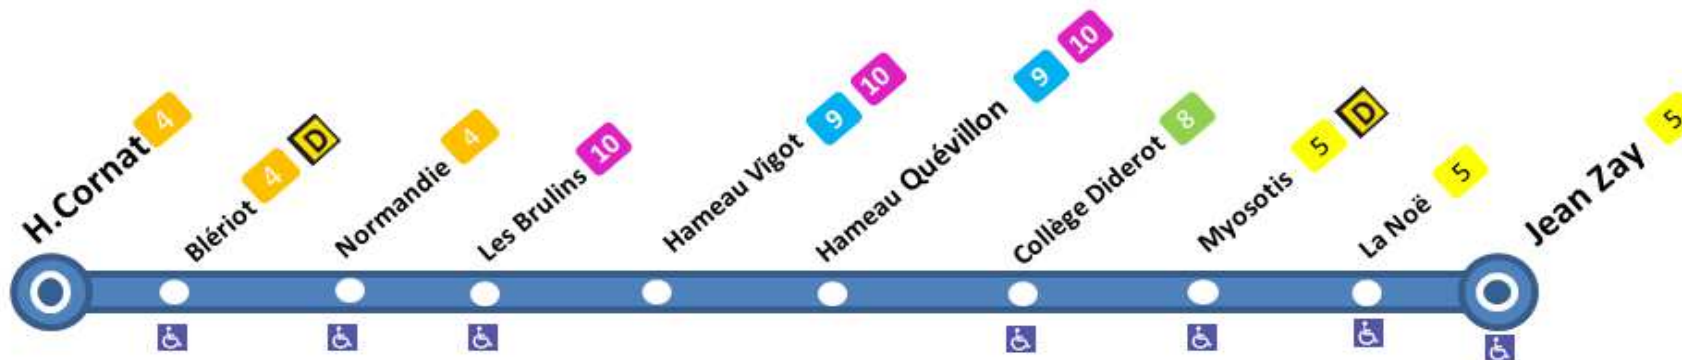

### Le SAMEDI

06	07	08	09	10	11	12	13	14	15	16	17	18	19	20
<i>Aucun horaire</i>														

Point de vente le plus proche : **D**

Tabac **Le Lectus** avenue Bremerhaven

Note(s) de renvoi :

**Du LUNDI au VENDREDI**

06	07	08	09	10	11	12	13	14	15	16	17	18	19	20
		12												

Point de vente le plus proche : **D**

Tabac **Le Lectus** avenue Bremerhaven

Note(s) de renvoi:

**Le SAMEDI**

06	07	08	09	10	11	12	13	14	15	16	17	18	19	20
<i>Aucun horaire</i>														

**DIMANCHE et JOURS FERIES**

09	10	11	12	13	14	15	16	17	18	19	20
<i>Aucun horaire</i>											

A l'approche du bus, faites signe au conducteur.

**+ d'infos**

ARRET : **HAMEAU Quévillon**

Horaires valables du 04/09/2017 au 06/07/2018

Tabac **Le Lectus** avenue Bremerhaven

Note(s) de renvoi:

**DIMANCHE et JOURS FERIES**

09	10	11	12	13	14	15	16	17	18	19	20
<i>Aucun horaire</i>											

A l'approche du bus, faites signe au conducteur.

+ d'infos