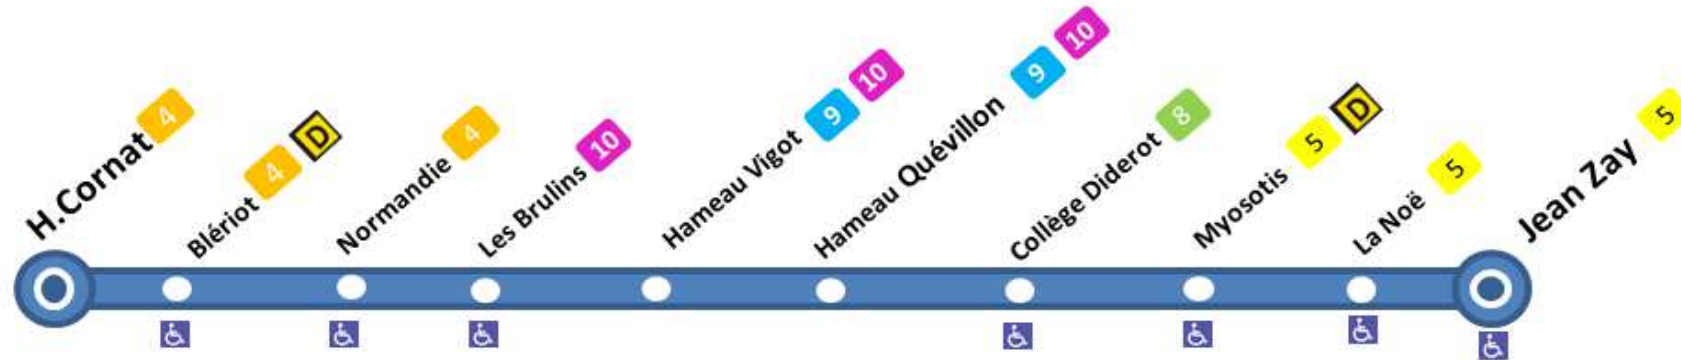

### Du LUNDI au VENDREDI

06	07	08	09	10	11	12	13	14	15	16	17	18	19	20
		22												

Point de vente le plus proche : **D**

Tabac **Le Colibri** ZAC de Tourlaville

Note(s) de renvoi:

### Du LUNDI au VENDREDI

06	07	08	09	10	11	12	13	14	15	16	17	18	19	20
		24												