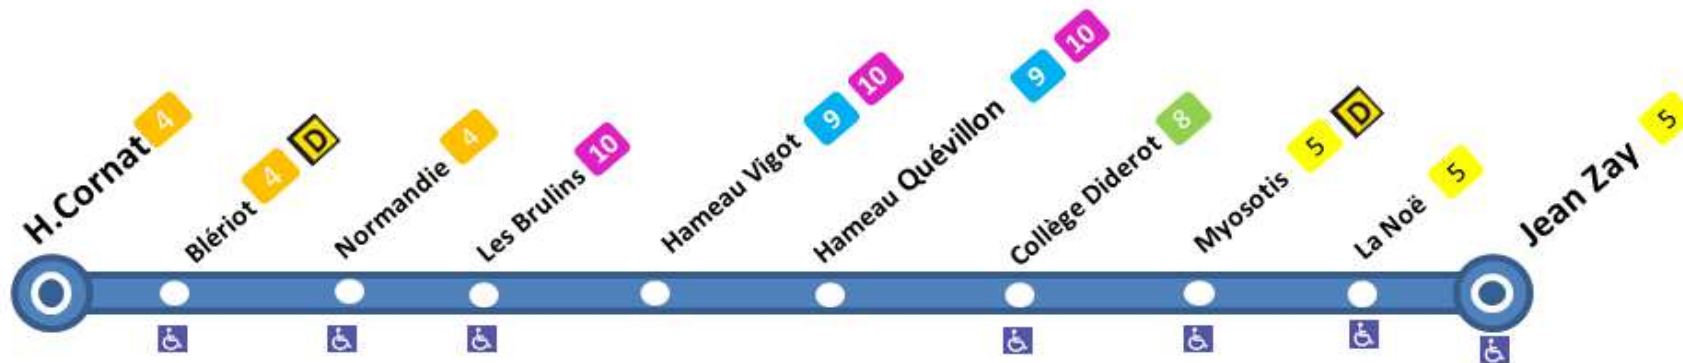

### Le SAMEDI

06	07	08	09	10	11	12	13	14	15	16	17	18	19	20
<i>Aucun horaire</i>														

Point de vente le plus proche : **D**

Tabac Le Colibri ZAC de Tourlaville

Note(s) de renvoi:

### DIMANCHE et JOURS FERIES

09	10	11	12	13	14	15	16	17	18	19	20
<i>Aucun horaire</i>											

A l'approche du bus, faites signe au conducteur.

### Du LUNDI au VENDREDI

06	07	08	09	10	11	12	13	14	15	16	17	18	19	20
						40 <sup>a</sup>					05 <sup>b</sup>			

Point de vente le plus proche : **D**  
 Tabac **Le Colibri** ZAC de Tourlaville

**Note(s) de renvoi:**  
**a** : Circule uniquement le Mercredi  
**b** : Ne circule pas le Mercredi