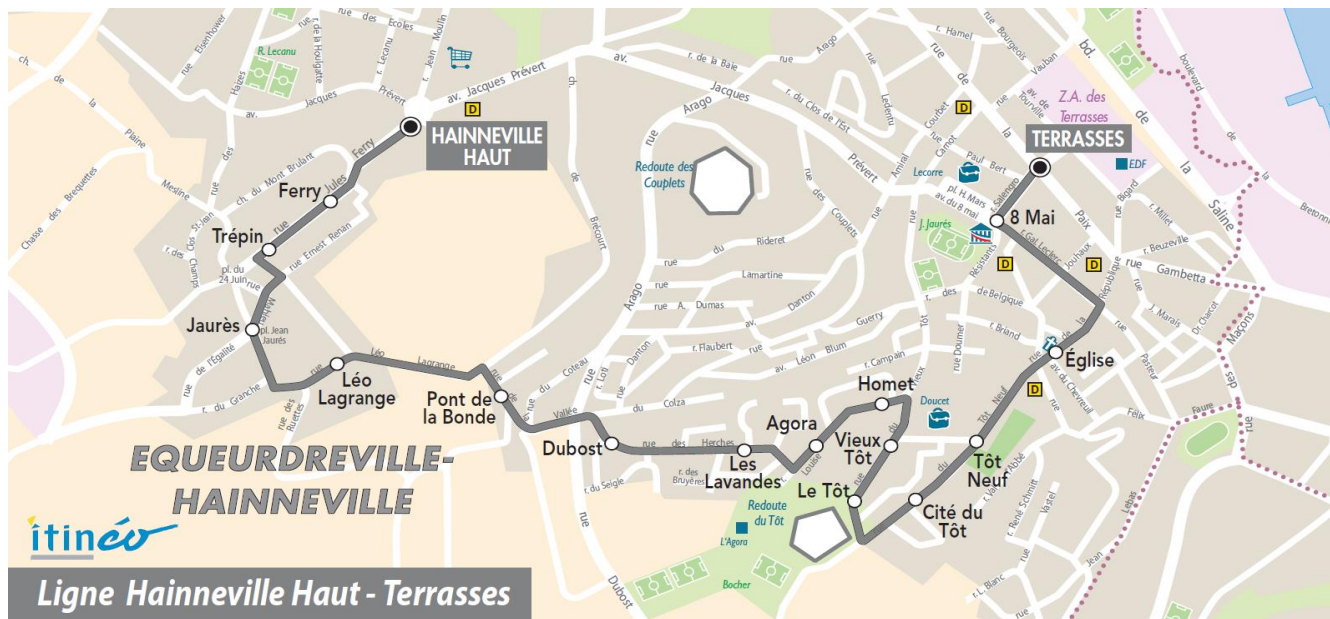

Point(s) de vente le(s) plus proche(s):
 Tabac - LE HAGUE DICK - 5 rue Général De Gaulle - Equeurdreville

Note(s) de renvoi:

DIMANCHE et JOURS FERIES

09	10	11	12	13	14	15	16	17	18	19	20
				Aucun horaire							

Faire signe au conducteur de TAXI

+ d'infos

ARRET : **FERRY**

Horaires valables à partir du **04/09/2017**

Du LUNDI au VENDREDI

06	07	08	09	10	11	12	13	14	15	16	17	18	19	20
		06	06				23		06					

Point(s) de vente le(s) plus proche(s):
 Tabac - LE HAGUE DICK - 5 rue Général De Gaulle - Equeurdreville