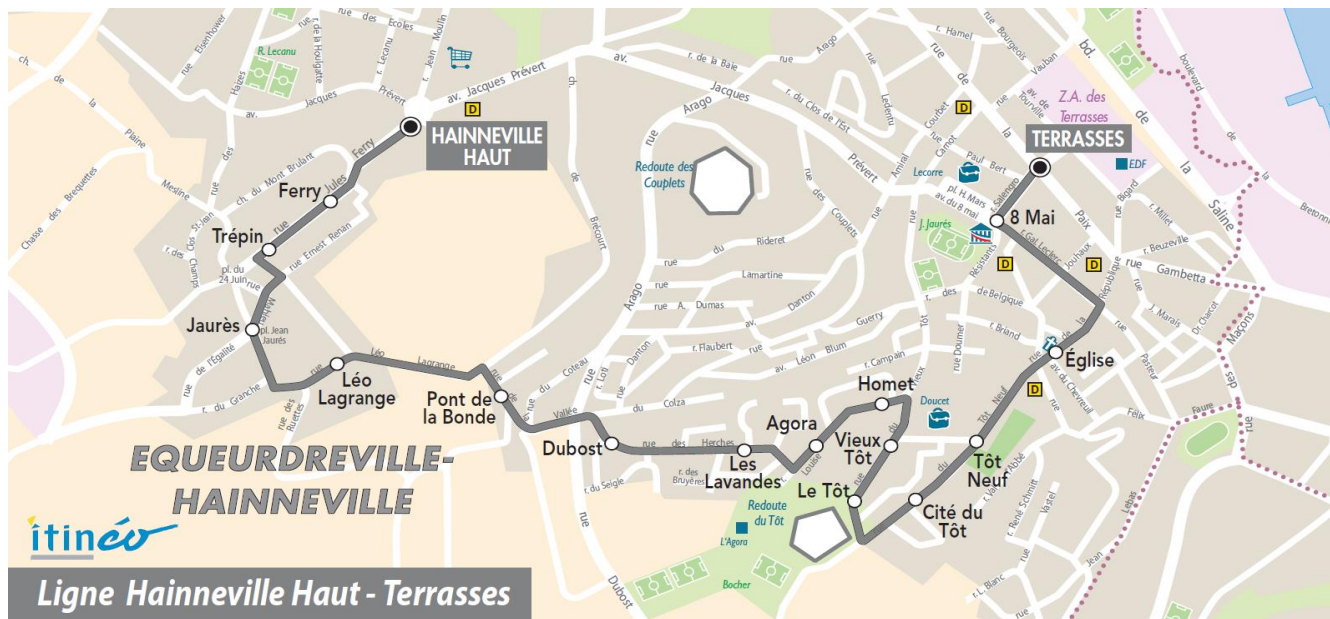

Point(s) de vente le(s) plus proche(s):
 Tabac - Le Silverick - 122 rue de la Paix - Equeurdreville

Note(s) de renvoi:

DIMANCHE et JOURS FERIES

09	10	11	12	13	14	15	16	17	18	19	20
				Aucun horaire							

Faire signe au conducteur de TAXI

+ d'infos

ARRET : **VIEUX TOT**

Horaires valables à partir du **04/09/2017**

Du LUNDI au VENDREDI

06	07	08	09	10	11	12	13	14	15	16	17	18	19	20
		14	14				30		15					

Point(s) de vente le(s) plus proche(s):
 Tabac - Le Silverick - 122 rue de la Paix - Equeurdreville