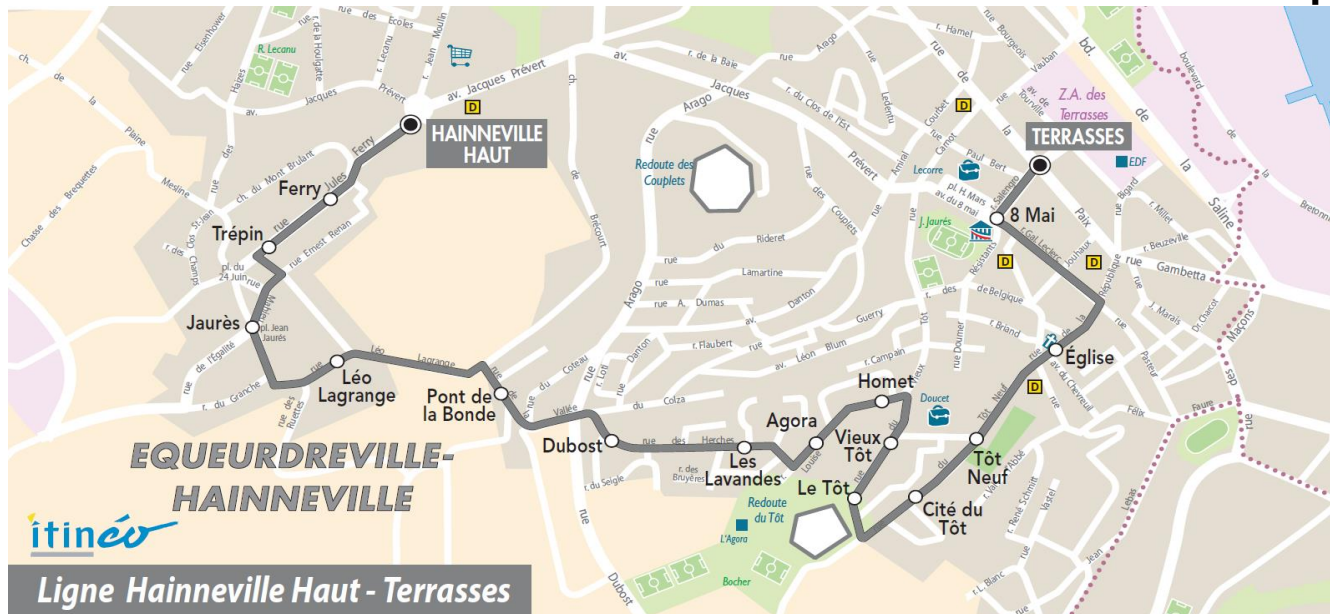

ARRET : DUBOST

Horaires valables à partir du 04/09/2017

Ligne Hainneville Haut - Terrasses

Du LUNDI au VENDREDI

06	07	08	09	10	11	12	13	14	15	16	17	18	19	20
					25	30					18	35		

Point(s) de vente le(s) plus proche(s):

Tabac - Le Silverick - 122 rue de la Paix - Equeurdreville

Note(s) de renvoi:

Le SAMEDI

06	07	08	09	10	11	12	13	14	15	16	17	18	19	20
					36	40				55		40		

DIMANCHE et JOURS FERIES

09	10	11	12	13	14	15	16	17	18	19	20
				Aucun horaire							

Faire signe au conducteur de TAXI

+ d'infos