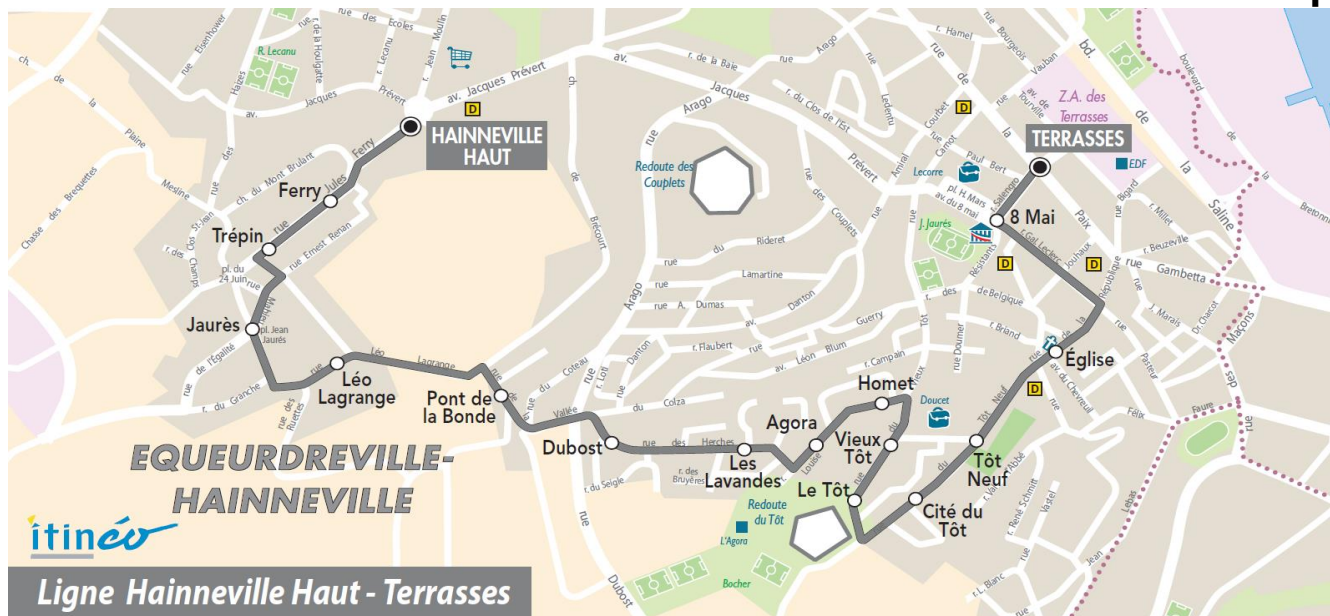

ARRET : VIEUX TOT

Horaires valables à partir du 04/09/2017

Ligne Hainneville Haut - Terrasses

Du LUNDI au VENDREDI

06	07	08	09	10	11	12	13	14	15	16	17	18	19	20
					21	26					14	31		

Point(s) de vente le(s) plus proche(s):

Tabac - Le Silverick - 122 rue de la Paix - Equeurdreville

Note(s) de renvoi:

Le SAMEDI

06	07	08	09	10	11	12	13	14	15	16	17	18	19	20
					32	36				51		36		

DIMANCHE et JOURS FERIES

09	10	11	12	13	14	15	16	17	18	19	20
				Aucun horaire							

Faire signe au conducteur de TAXI

+ d'infos