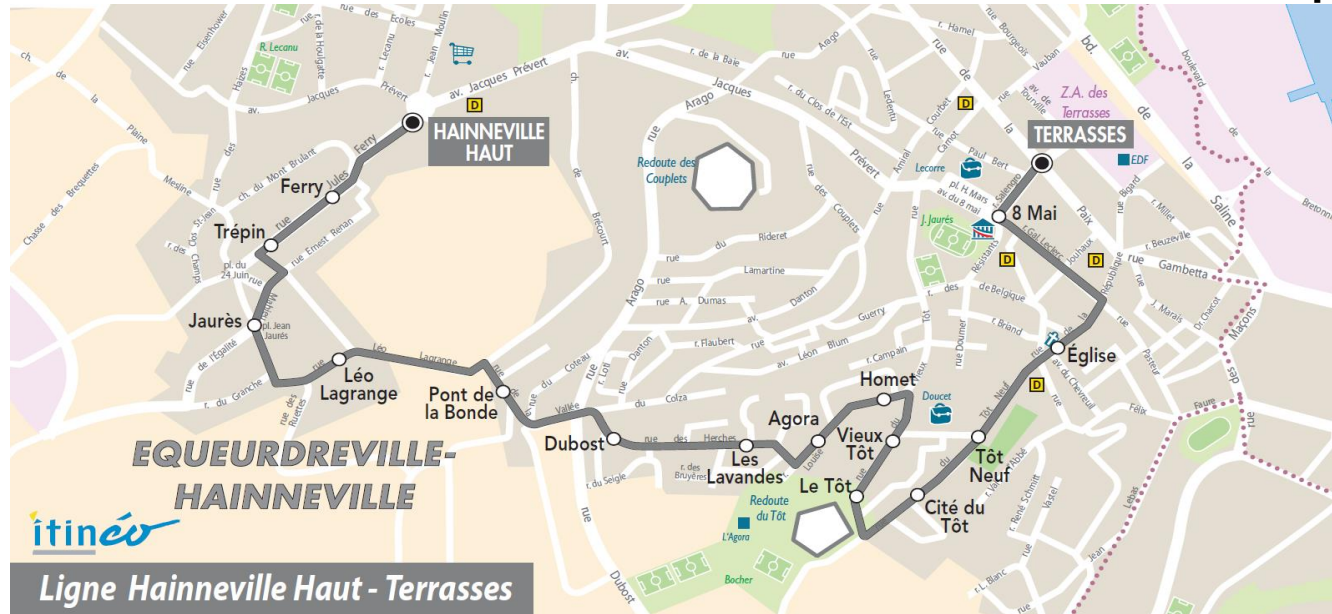

ARRET : LES LAVANDES

Horaires valables à partir du 04/09/2017

Du LUNDI au VENDREDI

06	07	08	09	10	11	12	13	14	15	16	17	18	19	20
					24	29					17	34		

Point(s) de vente le(s) plus proche(s):

Tabac - Le Silverick - 122 rue de la Paix - Equeurdreville

Note(s) de renvoi:

Le SAMEDI

06	07	08	09	10	11	12	13	14	15	16	17	18	19	20
					35	39				54		39		

DIMANCHE et JOURS FERIES

09	10	11	12	13	14	15	16	17	18	19	20
				Aucun horaire							

Faire signe au conducteur de TAXI

+ d'infos