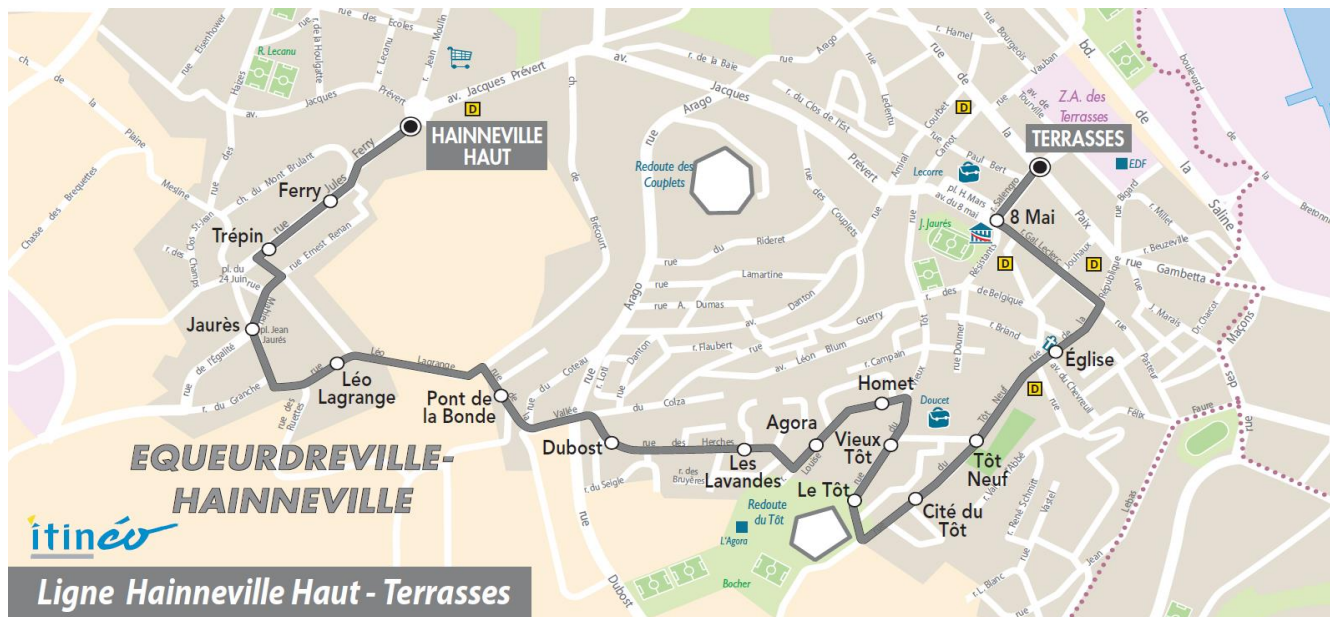

ARRET : EGLISE

Horaires valables à partir du 04/09/2017

Du LUNDI au VENDREDI

06	07	08	09	10	11	12	13	14	15	16	17	18	19	20
		18	18				33		18					

Le SAMEDI

06	07	08	09	10	11	12	13	14	15	16	17	18	19	20
		18	18				33		18					

Point(s) de vente le(s) plus proche(s):

Tabac - Le Silverick - 122 rue de la Paix - Equeurdreville

Note(s) de renvoi:

DIMANCHE et JOURS FERIES

09	10	11	12	13	14	15	16	17	18	19	20
				Aucun horaire							

Faire signe au conducteur de TAXI

+ d'infos