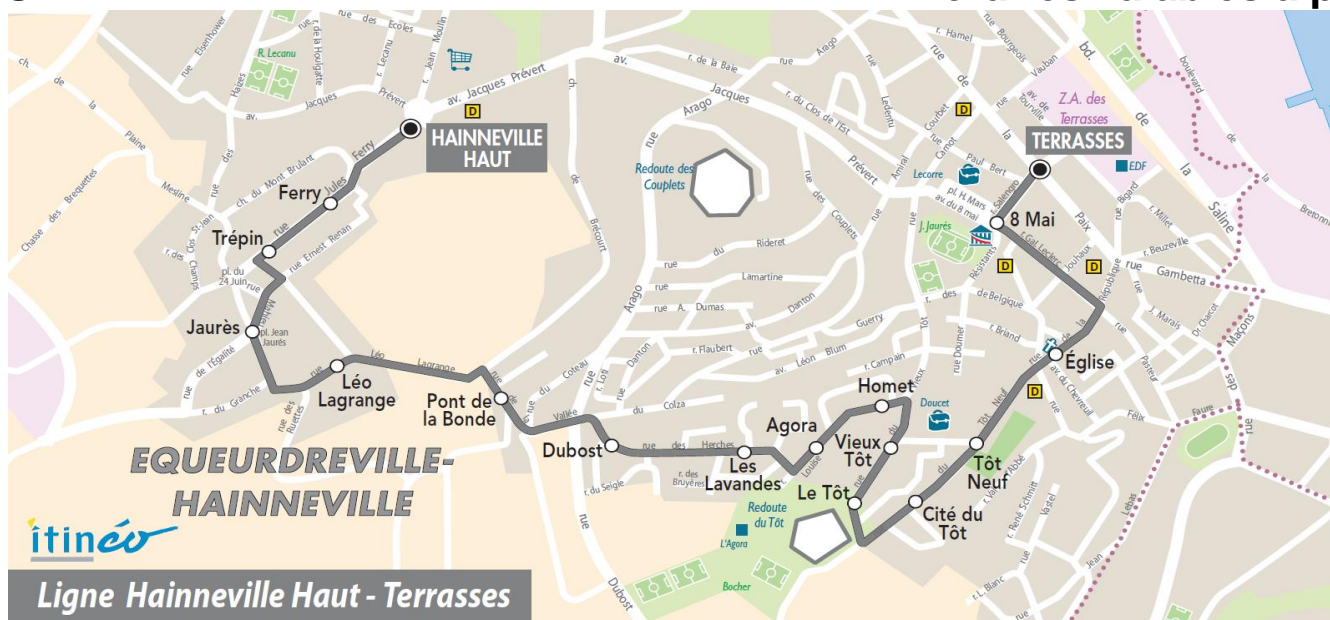

Du LUNDI au VENDREDI

06	07	08	09	10	11	12	13	14	15	16	17	18	19	20
					27	32					20	35		

Point(s) de vente le(s) plus proche(s):
 Tabac - LE HAGUE DICK - 5 rue Général De Gaulle - Equeurdreville

Note(s) de renvoi:

ARRET : **TREPIN**

Horaires valables à partir du **04/09/2017**

Du LUNDI au VENDREDI

06	07	08	09	10	11	12	13	14	15	16	17	18	19	20
					28	33					21	35		

Point(s) de vente le(s) plus proche(s):
 Tabac - LE HAGUE DICK - 5 rue Général De Gaulle - Equeurdreville