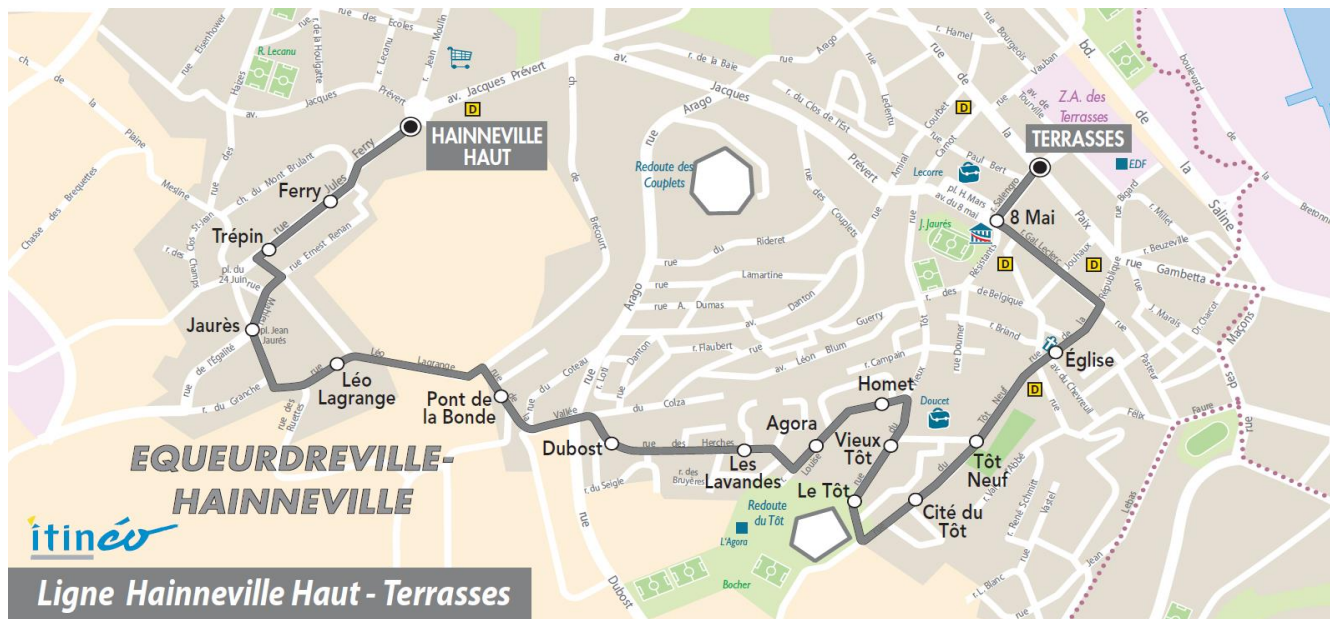

ARRET : **HUIT MAI**

Horaires valables à partir du **04/09/2017**

Du LUNDI au VENDREDI

06	07	08	09	10	11	12	13	14	15	16	17	18	19	20
		19	19				34		19					

Le SAMEDI

06	07	08	09	10	11	12	13	14	15	16	17	18	19	20
		19	19				34		19					

Point(s) de vente le(s) plus proche(s):
Tabac - Bar du stade 1 place Hippolyte Mars - Equeurdreville

Note(s) de renvoi:

DIMANCHE et JOURS FERIES

09	10	11	12	13	14	15	16	17	18	19	20
				Aucun horaire							

Faire signe au conducteur de TAXI

+ d'infos