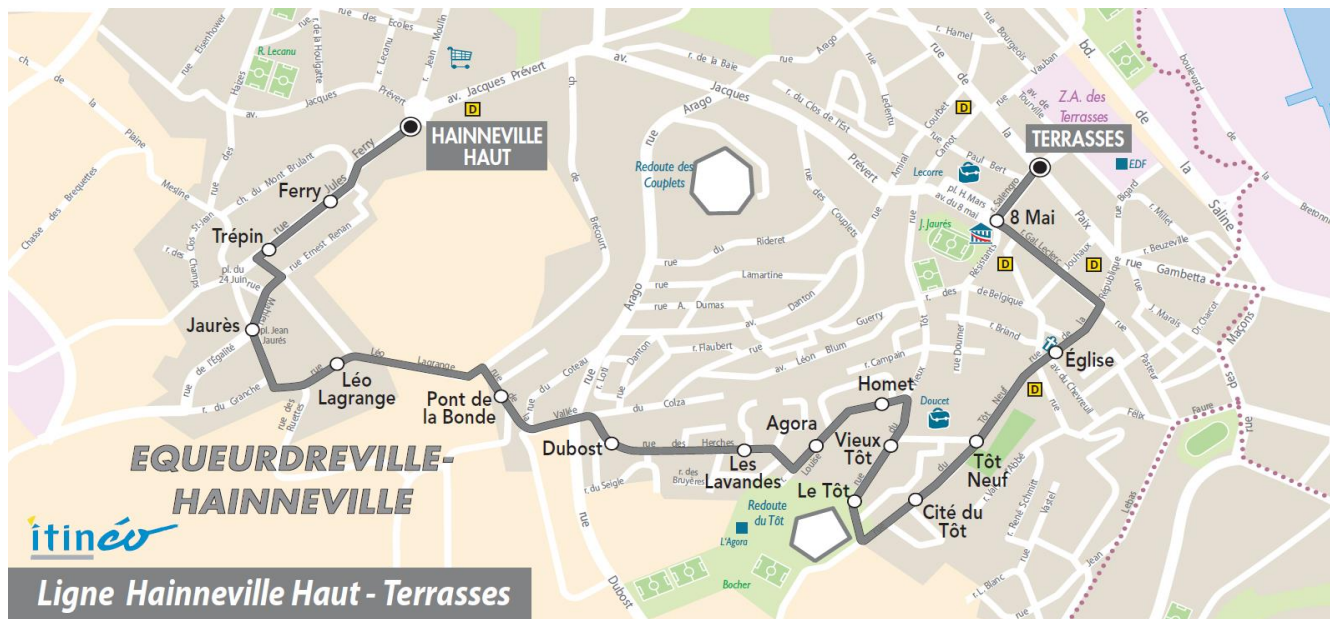

ARRET : HAINNEVILLE-HAUT

Horaires valables à partir du 04/09/2017

Du LUNDI au VENDREDI

06	07	08	09	10	11	12	13	14	15	16	17	18	19	20
		05	05				22		05					

Le SAMEDI

06	07	08	09	10	11	12	13	14	15	16	17	18	19	20
		05	05				20		05					

Point(s) de vente le(s) plus proche(s):
 Tabac - LE HAGUE DICK - 5 rue Général De Gaulle - Equeurdreville

Note(s) de renvoi:

DIMANCHE et JOURS FERIES

09	10	11	12	13	14	15	16	17	18	19	20
				Aucun horaire							