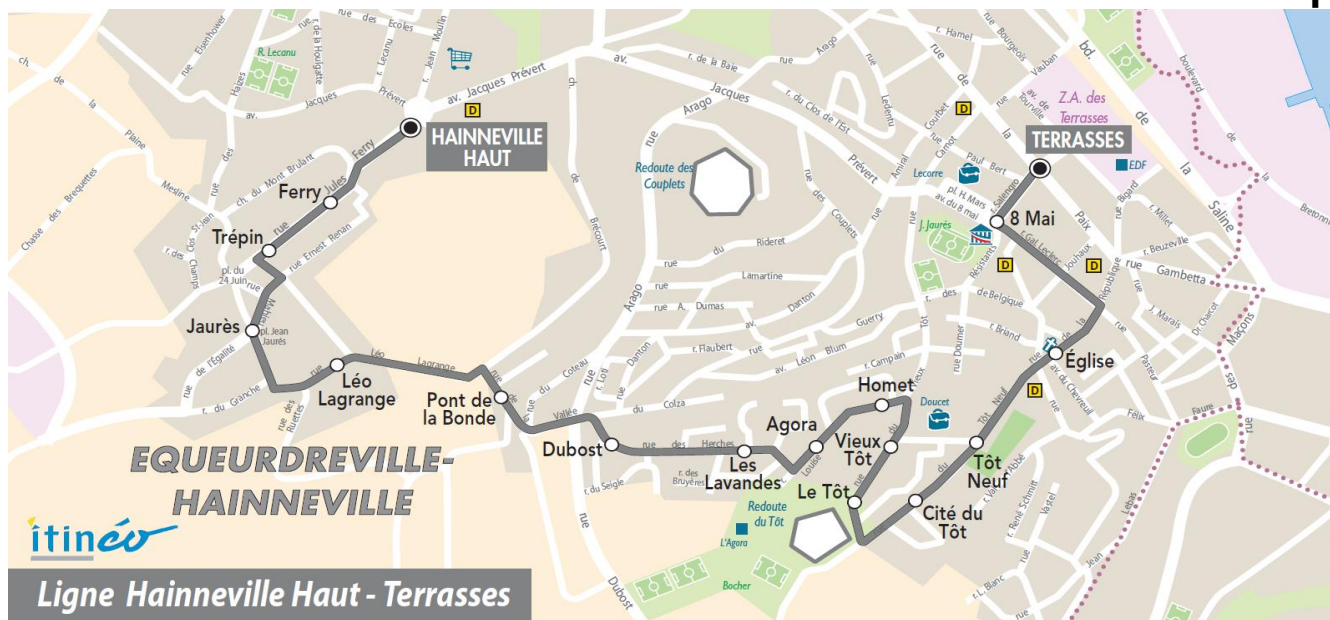

Point(s) de vente le(s) plus proche(s):

Tabac - Le Silverick - 122 rue de la Paix - Equeurdreville

Note(s) de renvoi:

Le SAMEDI

06	07	08	09	10	11	12	13	14	15	16	17	18	19	20
					36	40				55		40		

DIMANCHE et JOURS FERIES

09	10	11	12	13	14	15	16	17	18	19	20
				Aucun horaire							

Faire signe au conducteur de TAXI

+ d'infos

ARRET : PONT DE LA BONDE

Horaires valables à partir du 04/09/2017

Ligne Hainneville Haut - Terrasses

Du LUNDI au VENDREDI

06	07	08	09	10	11	12	13	14	15	16	17	18	19	20
					25	30					18	35		

Point(s) de vente le(s) plus proche(s):

Tabac - LE HAGUE DICK - 5 rue Général De Gaulle - Equeurdreville

Note(s) de renvoi: