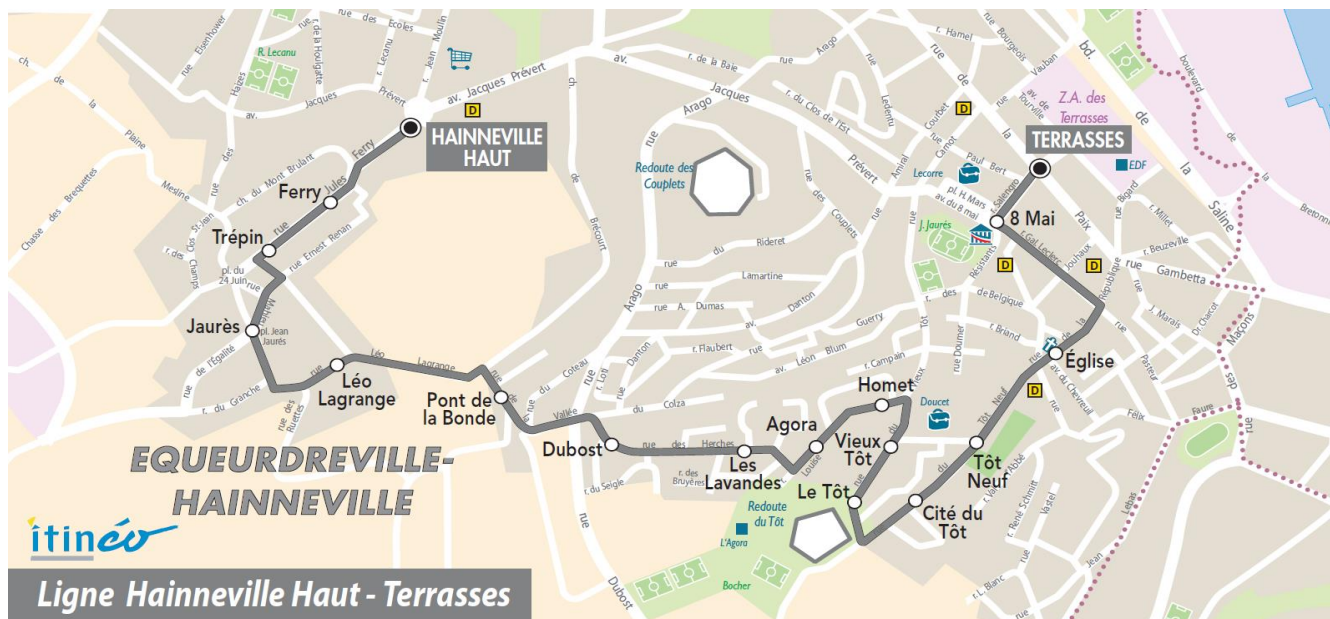

ARRET : CITE DU TOT

Horaires valables à partir du 04/09/2017

Du LUNDI au VENDREDI

06	07	08	09	10	11	12	13	14	15	16	17	18	19	20
		16	16				31		16					

Le SAMEDI

06	07	08	09	10	11	12	13	14	15	16	17	18	19	20
		16	16				31		16					

Point(s) de vente le(s) plus proche(s):
Tabac - Le Silverick - 122 rue de la Paix - Equeurdreville

Note(s) de renvoi:

DIMANCHE et JOURS FERIES

09	10	11	12	13	14	15	16	17	18	19	20
				Aucun horaire							

Faire signe au conducteur de TAXI

+ d'infos