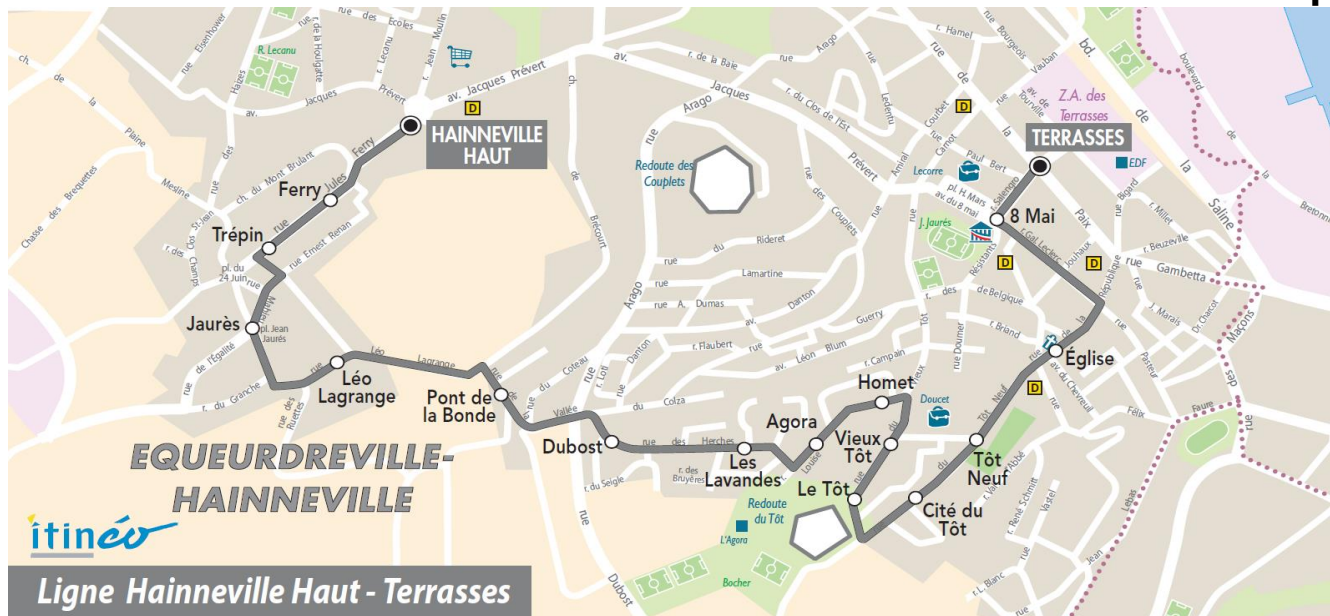

ARRET : **TREPIN**

Horaires valables à partir du **04/09/2017**

Du LUNDI au VENDREDI

06	07	08	09	10	11	12	13	14	15	16	17	18	19	20
					28	33					21	35		

Point(s) de vente le(s) plus proche(s):
 Tabac - LE HAGUE DICK - 5 rue Général De Gaulle - Equeurdreville

+ d'infos

ARRET : FERRY

Horaires valables à partir du 04/09/2017

Du LUNDI au VENDREDI

06	07	08	09	10	11	12	13	14	15	16	17	18	19	20
					29	34					22	35		

Point(s) de vente le(s) plus proche(s):

Tabac - LE HAGUE DICK - 5 rue Général De Gaulle - Equeurdreville