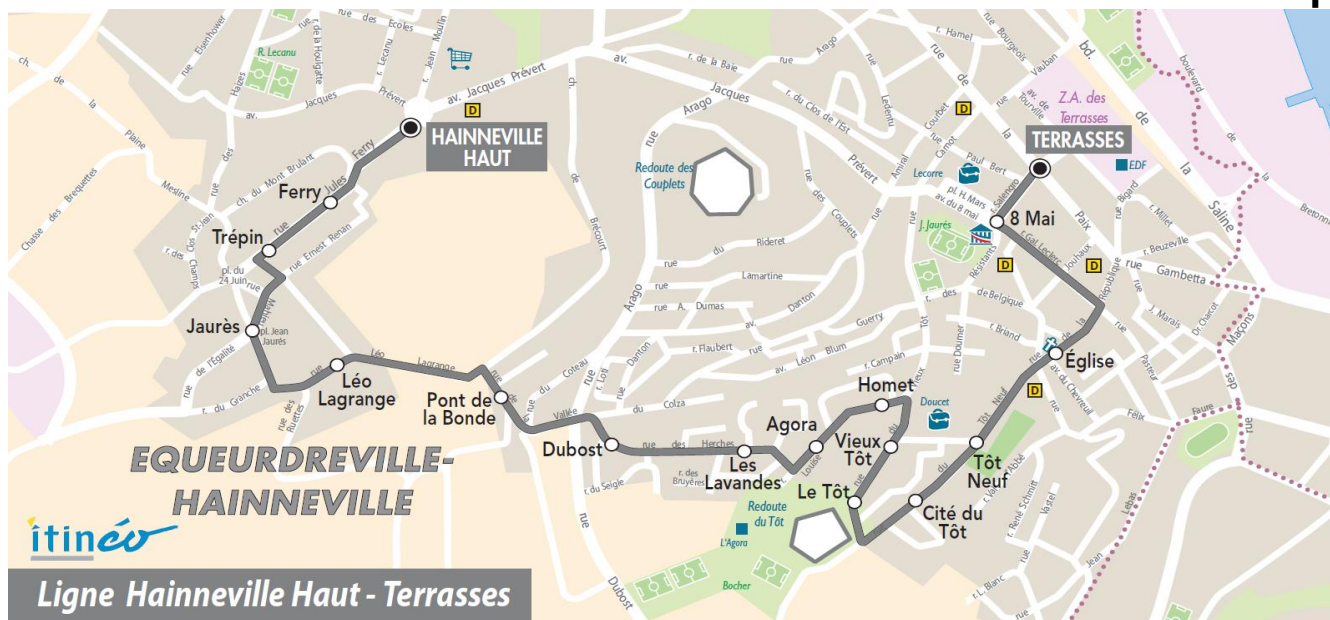

ARRET : EGLISE

Horaires valables à partir du 04/09/2017

Ligne Hainneville Haut - Terrasses

Du LUNDI au VENDREDI

06	07	08	09	10	11	12	13	14	15	16	17	18	19	20
					17	22					10	27		

Le SAMEDI

06	07	08	09	10	11	12	13	14	15	16	17	18	19	20
					28	32				47		32		

Point(s) de vente le(s) plus proche(s):

Tabac - Le Silverick - 122 rue de la Paix - Equeurdreville

Note(s) de renvoi:

DIMANCHE et JOURS FERIES

09	10	11	12	13	14	15	16	17	18	19	20
				Aucun horaire							

Faire signe au conducteur de TAXI

+ d'infos