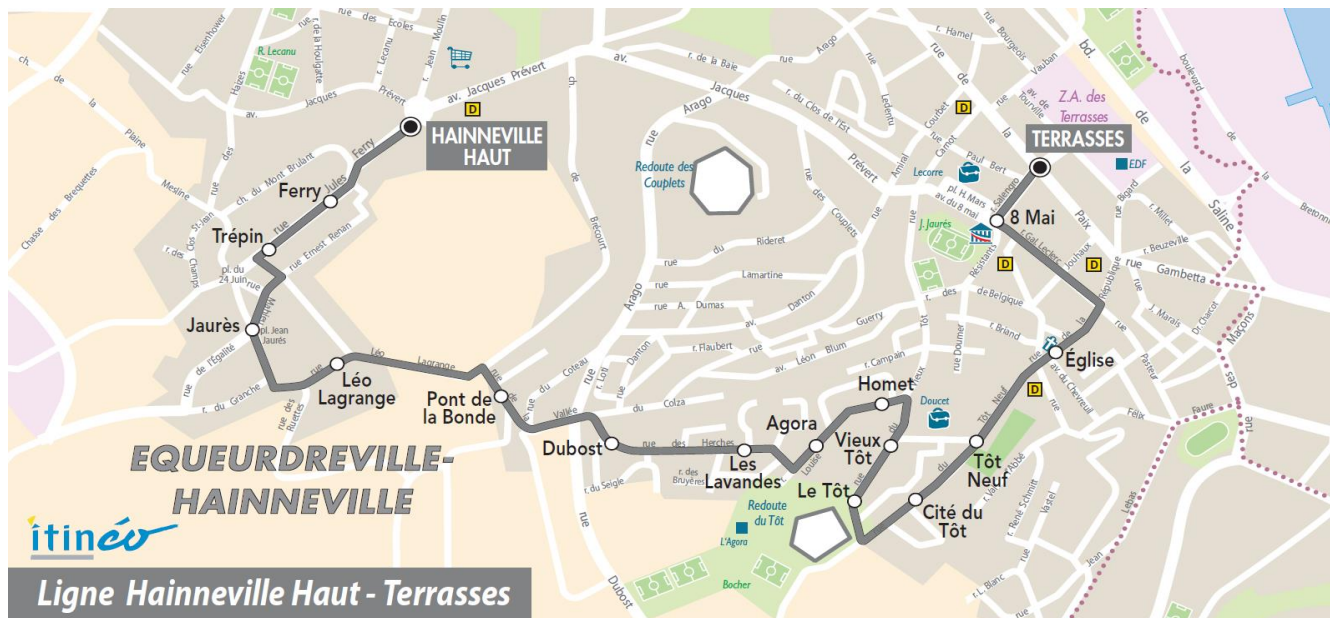

06	07	08	09	10	11	12	13	14	15	16	17	18	19	20
		09	09				24		09					

Point(s) de vente le(s) plus proche(s):
Tabac - LE HAGUE DICK - 5 rue Général De Gaulle - Equeurdreville

Note(s) de renvoi:

DIMANCHE et JOURS FERIES

09	10	11	12	13	14	15	16	17	18	19	20
				Aucun horaire							

Faire signe au conducteur de TAXI

+ d'infos

ARRET : PONT DE LA BONDE

Horaires valables à partir du 04/09/2017

Ligne Hainneville Haut - Terrasses