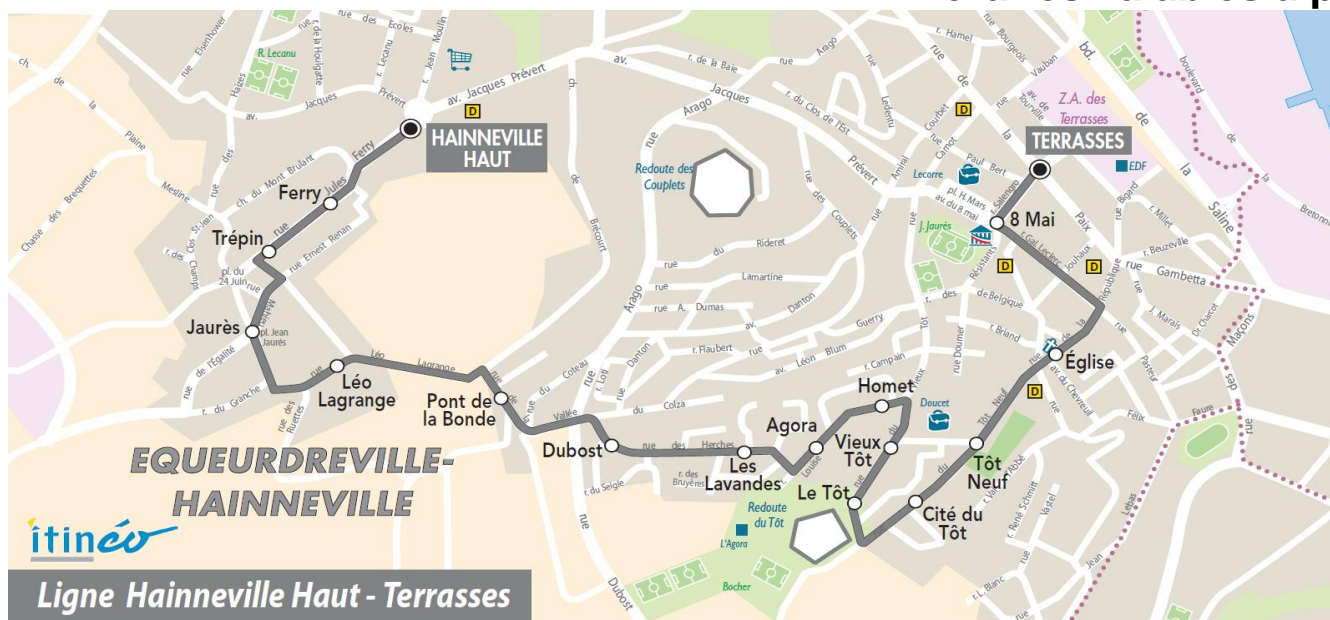

Du LUNDI au VENDREDI

06	07	08	09	10	11	12	13	14	15	16	17	18	19	20
					21	26					14	31		

Point(s) de vente le(s) plus proche(s):

Tabac - Le Silverick - 122 rue de la Paix - Equeurdreville

Note(s) de renvoi:

ARRET : **HOMET**

Horaires valables à partir du 04/09/2017

Du LUNDI au VENDREDI

06	07	08	09	10	11	12	13	14	15	16	17	18	19	20
					22	27					15	32		

Point(s) de vente le(s) plus proche(s):
 Tabac - Le Silverick - 122 rue de la Paix - Equeurdreville