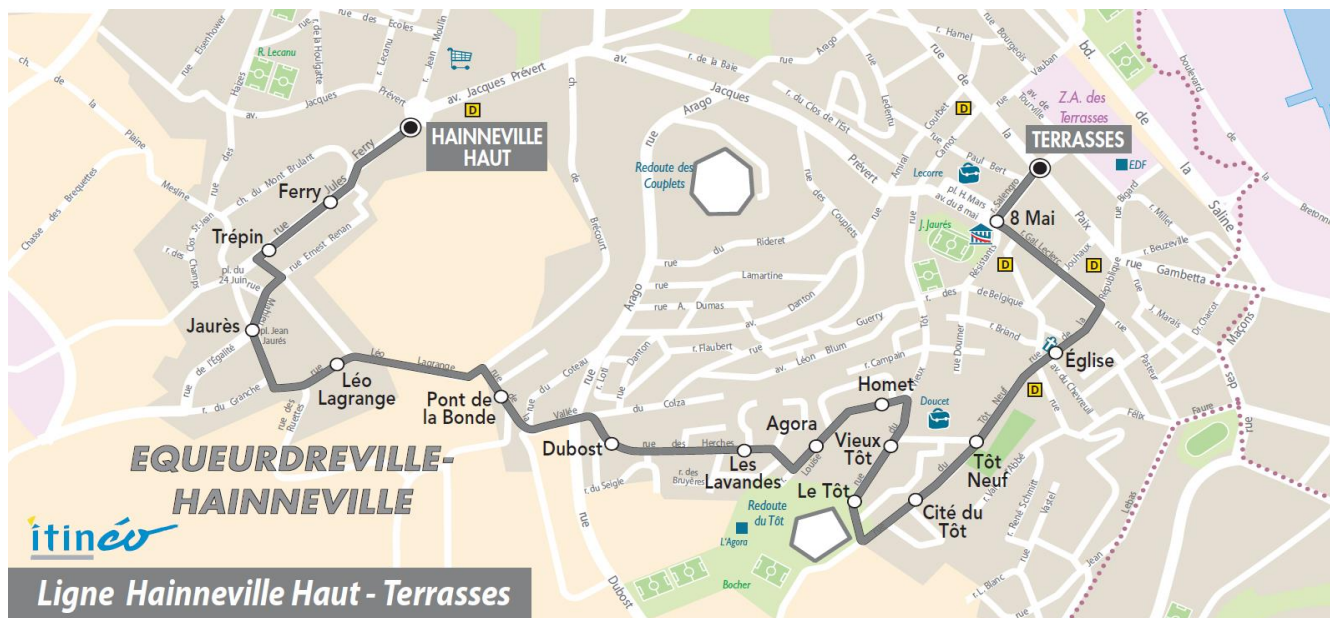

ARRET : LES LAVANDES

Horaires valables à partir du 04/09/2017

Du LUNDI au VENDREDI

06	07	08	09	10	11	12	13	14	15	16	17	18	19	20
		12	12				28		12					

Point(s) de vente le(s) plus proche(s):
Tabac - Le Silverick - 122 rue de la Paix - Equeurdreville

Note(s) de renvoi:

Le SAMEDI

06	07	08	09	10	11	12	13	14	15	16	17	18	19	20
		12	12				27		12					

DIMANCHE et JOURS FERIES

09	10	11	12	13	14	15	16	17	18	19	20
				Aucun horaire							

Faire signe au conducteur de TAXI

+ d'infos

zephirbus.com

BusInfo Cherbourg
Application Apple & Android

@zephir_actu

zephir actu

Service client

N°Azur 0 810 810 050
PRIX D'UN APPEL LOCAL DEPUIS UN POSTE FIXE