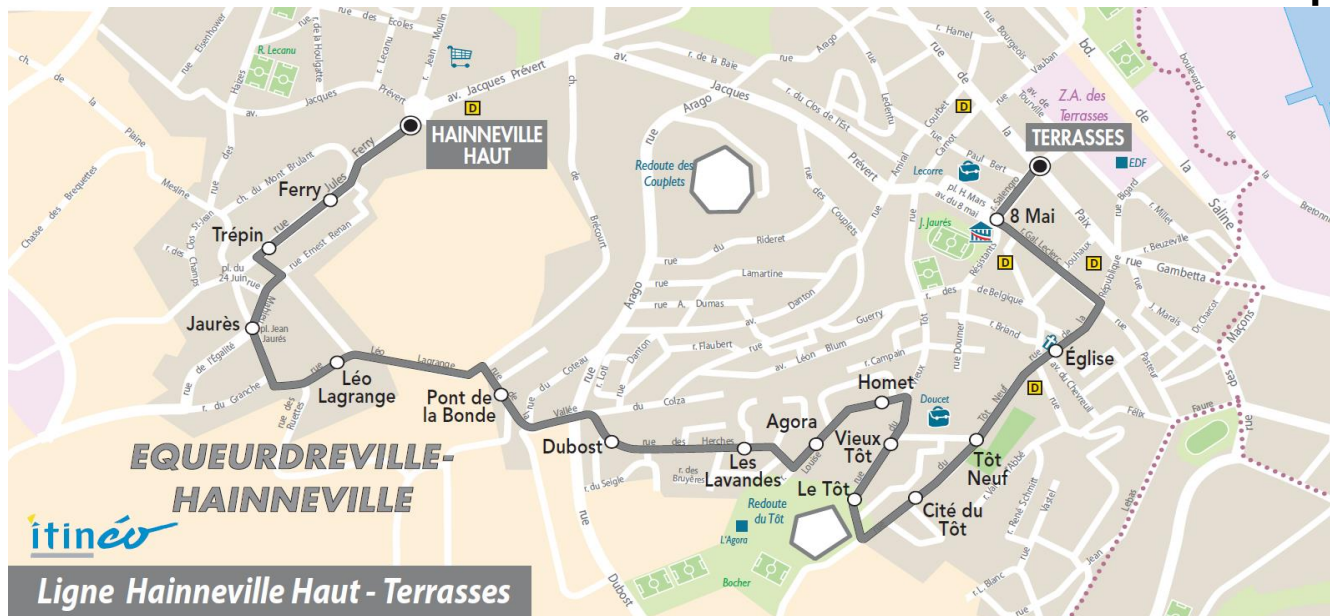

ARRET : HUIT MAI

Horaires valables à partir du 04/09/2017

Du LUNDI au VENDREDI

06	07	08	09	10	11	12	13	14	15	16	17	18	19	20
					16	21					09	26		

Point(s) de vente le(s) plus proche(s):

Tabac - Bar du stade 1 place Hippolyte Mars - Equeurdreville

Note(s) de renvoi:

Le SAMEDI

06	07	08	09	10	11	12	13	14	15	16	17	18	19	20
					27	31				46		31		

DIMANCHE et JOURS FERIES

09	10	11	12	13	14	15	16	17	18	19	20
				Aucun horaire							

Faire signe au conducteur de TAXI

+ d'infos