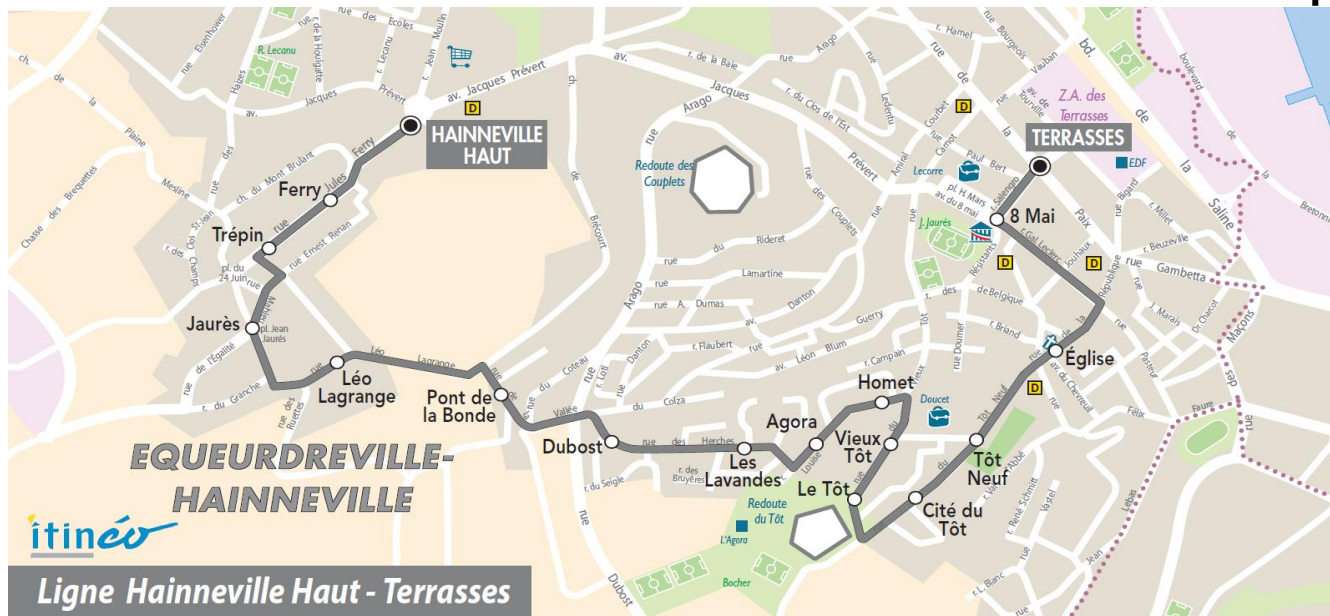

ARRET : TERRASSES

Horaires valables à partir du 04/09/2017

Du LUNDI au VENDREDI

06	07	08	09	10	11	12	13	14	15	16	17	18	19	20
					15	20					08	25		

Point(s) de vente le(s) plus proche(s):

Tabac - Le Silverick - 122 rue de la Paix - Equeurdreville

Note(s) de renvoi:

Le SAMEDI

06	07	08	09	10	11	12	13	14	15	16	17	18	19	20
					26	30				45		30		

DIMANCHE et JOURS FERIES

09	10	11	12	13	14	15	16	17	18	19	20
				Aucun horaire							

Faire signe au conducteur de TAXI

+ d'infos