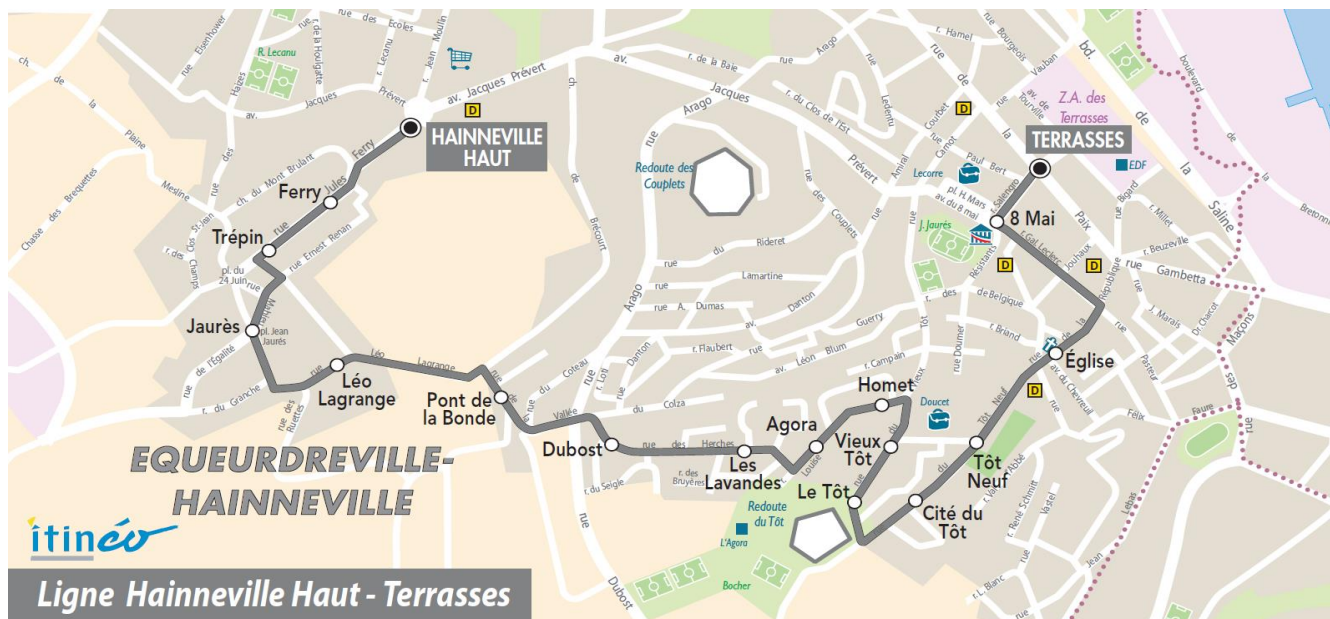

ARRET : JAURES

Horaires valables à partir du 04/09/2017

Du LUNDI au VENDREDI

06	07	08	09	10	11	12	13	14	15	16	17	18	19	20
		08	08				25		08					

Le SAMEDI

06	07	08	09	10	11	12	13	14	15	16	17	18	19	20
		08	08				23		08					

Point(s) de vente le(s) plus proche(s):
Tabac - LE HAGUE DICK - 5 rue Général De Gaulle - Equeurdreville

Note(s) de renvoi:

DIMANCHE et JOURS FERIES

09	10	11	12	13	14	15	16	17	18	19	20
				Aucun horaire							

Faire signe au conducteur de TAXI

+ d'infos