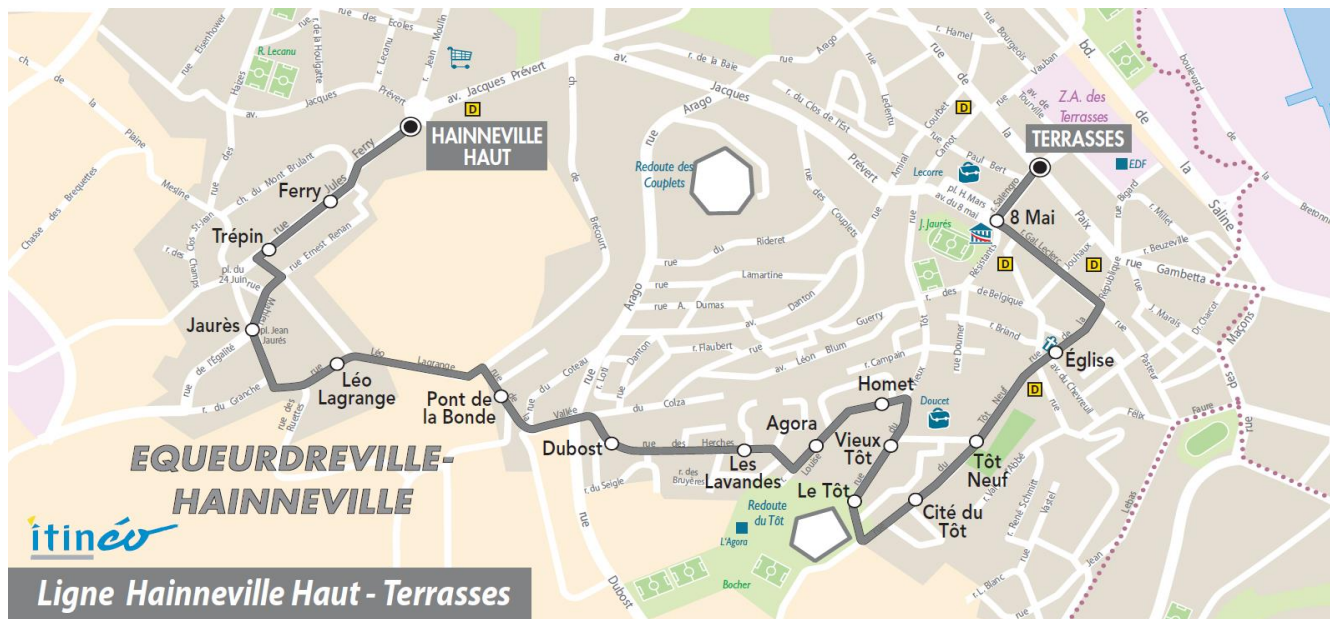

ARRET : **HOMET**

Horaires valables à partir du **04/09/2017**

Du LUNDI au VENDREDI

06	07	08	09	10	11	12	13	14	15	16	17	18	19	20
		14	14				29		14					

Le SAMEDI

06	07	08	09	10	11	12	13	14	15	16	17	18	19	20
		14	14				29		14					

Point(s) de vente le(s) plus proche(s):
Tabac - Le Silverick - 122 rue de la Paix - Equeurdreville

Note(s) de renvoi:

DIMANCHE et JOURS FERIES

09	10	11	12	13	14	15	16	17	18	19	20
				Aucun horaire							

Faire signe au conducteur de TAXI

+ d'infos