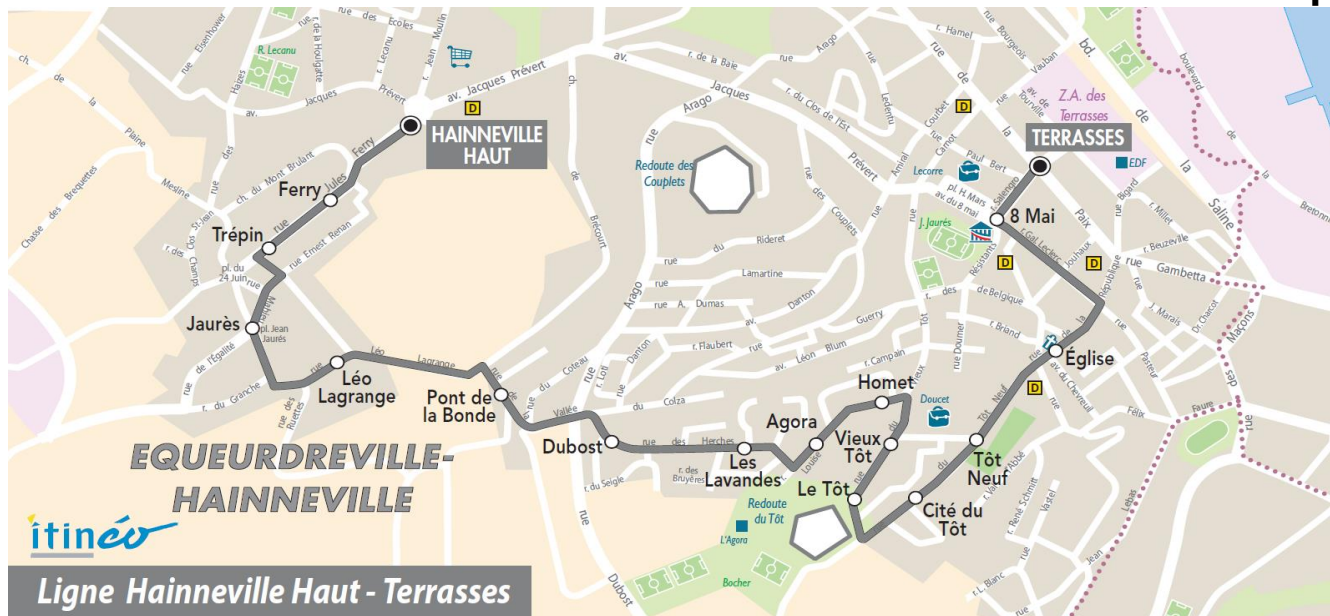

Du LUNDI au VENDREDI

06	07	08	09	10	11	12	13	14	15	16	17	18	19	20
					25	30					18	35		

Point(s) de vente le(s) plus proche(s):

Tabac - LE HAGUE DICK - 5 rue Général De Gaulle - Equeurdreville

Note(s) de renvoi:

ARRET : **LEO LAGRANGE**

Horaires valables à partir du **04/09/2017**

Du LUNDI au VENDREDI

06	07	08	09	10	11	12	13	14	15	16	17	18	19	20
					26	31					19	35		

Point(s) de vente le(s) plus proche(s):

Tabac - LE HAGUE DICK - 5 rue Général De Gaulle - Equeurdreville