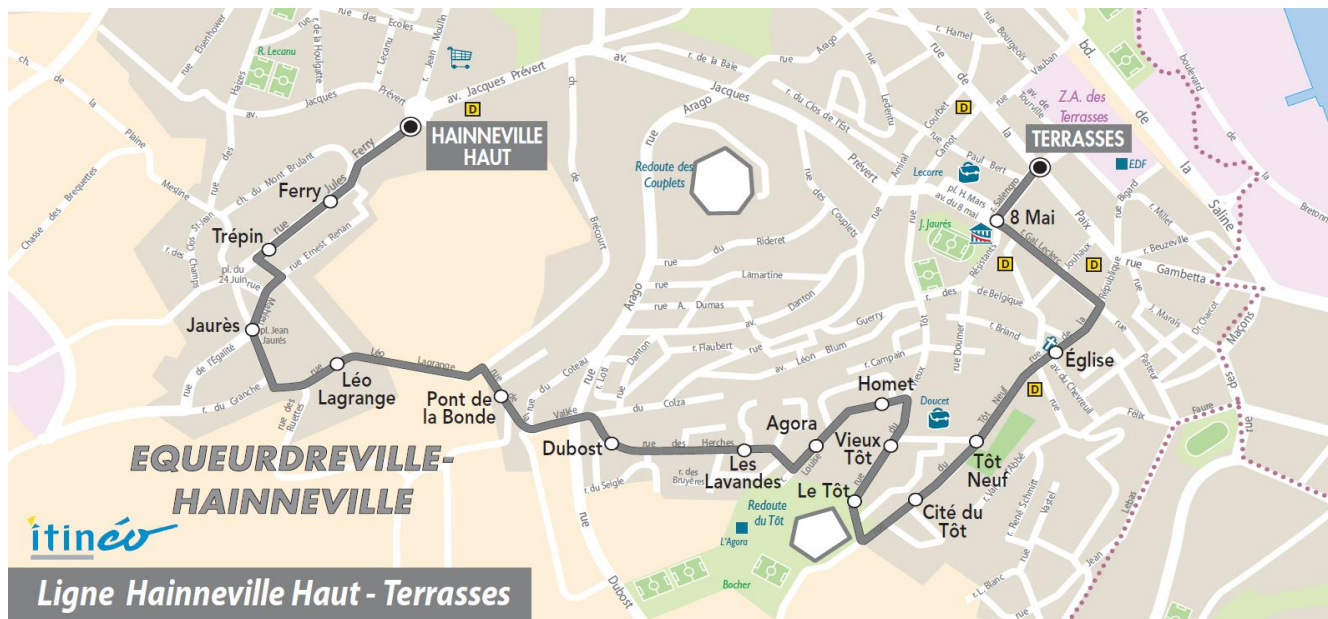

ARRET : LE TOT

Horaires valables à partir du 04/09/2017

Du LUNDI au VENDREDI

06	07	08	09	10	11	12	13	14	15	16	17	18	19	20
		15	15				30		15					

Le SAMEDI

06	07	08	09	10	11	12	13	14	15	16	17	18	19	20
		15	15				30		15					

Point(s) de vente le(s) plus proche(s):
Tabac - Le Silverick - 122 rue de la Paix - Equeurdreville

Note(s) de renvoi:

DIMANCHE et JOURS FERIES

09	10	11	12	13	14	15	16	17	18	19	20
				Aucun horaire							

Faire signe au conducteur de TAXI

+ d'infos