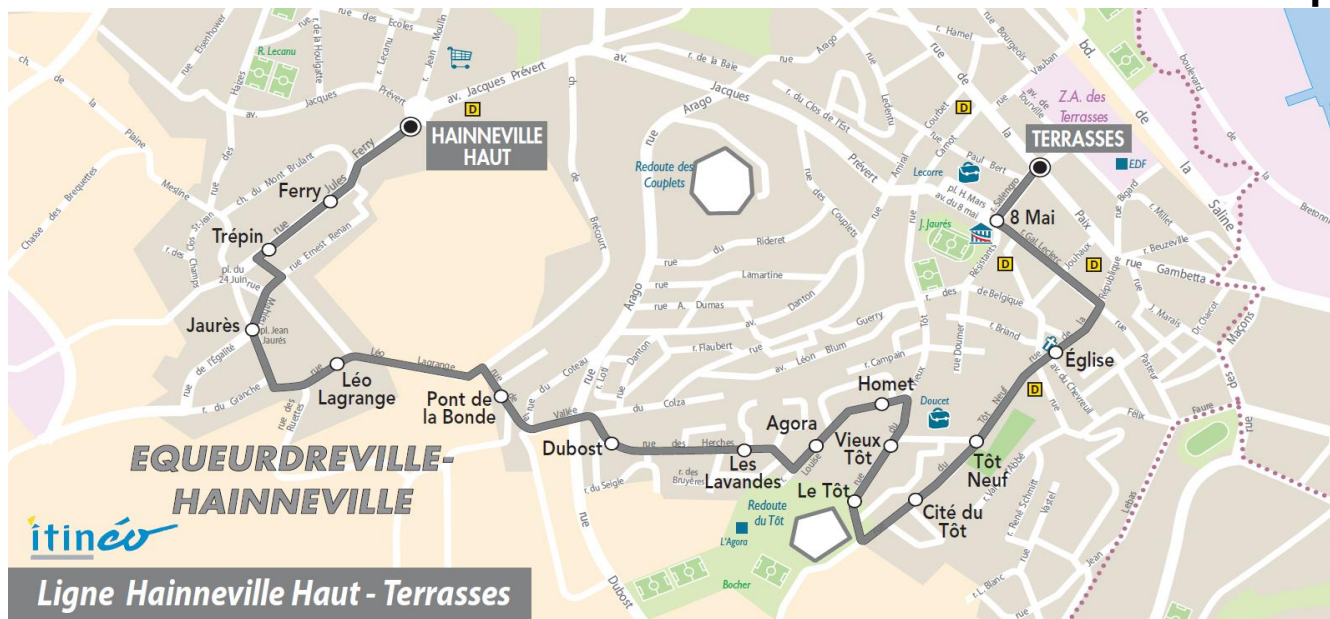

Du LUNDI au VENDREDI

06	07	08	09	10	11	12	13	14	15	16	17	18	19	20
					27	32					20	35		

Point(s) de vente le(s) plus proche(s):
 Tabac - LE HAGUE DICK - 5 rue Général De Gaulle - Equeurdreville

Note(s) de renvoi:

ARRET : **TREPIN**

Horaires valables à partir du **04/09/2017**

Du LUNDI au VENDREDI

06	07	08	09	10	11	12	13	14	15	16	17	18	19	20
					28	33					21	35		

Point(s) de vente le(s) plus proche(s):
 Tabac - LE HAGUE DICK - 5 rue Général De Gaulle - Equeurdreville