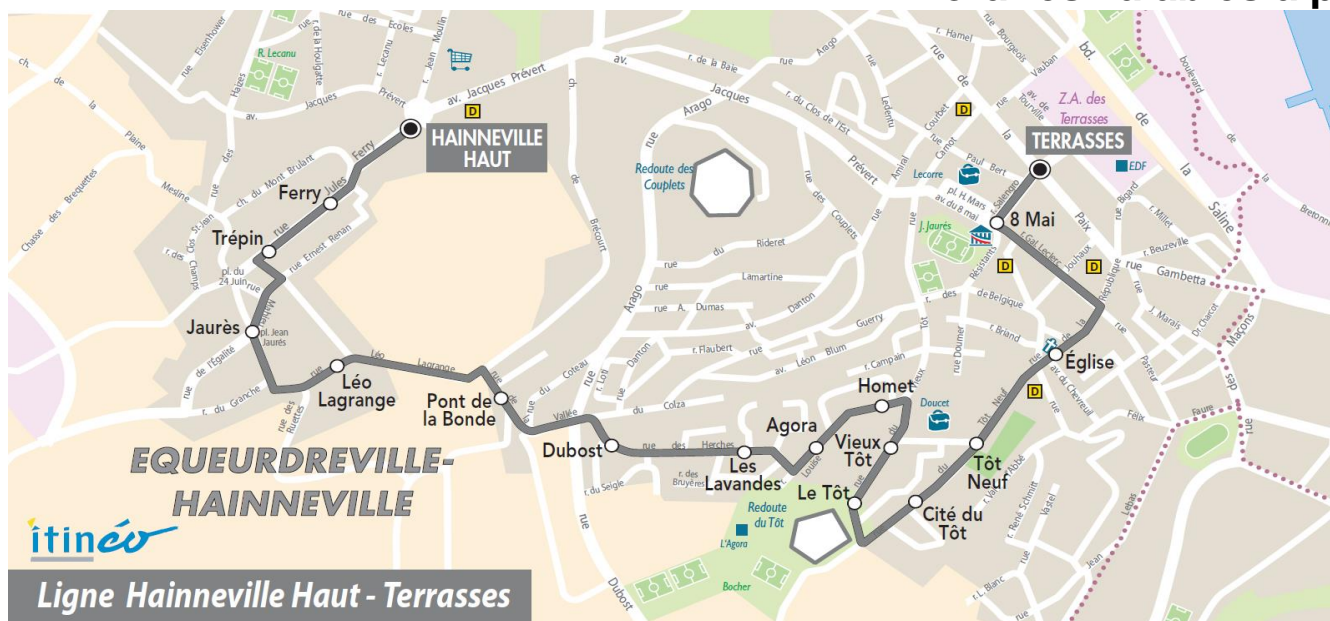

ARRET : **HOMET**

Horaires valables à partir du 04/09/2017

Du LUNDI au VENDREDI

06	07	08	09	10	11	12	13	14	15	16	17	18	19	20
					22	27					15	32		

Point(s) de vente le(s) plus proche(s):
 Tabac - Le Silverick - 122 rue de la Paix - Equeurdreville

+ d'infos

ARRET : **AGORA**

Horaires valables à partir du 04/09/2017

Du LUNDI au VENDREDI														
06	07	08	09	10	11	12	13	14	15	16	17	18	19	20
					23	28					16	33		

Point(s) de vente le(s) plus proche(s):
 Tabac - Le Silverick - 122 rue de la Paix - Equeurdreville