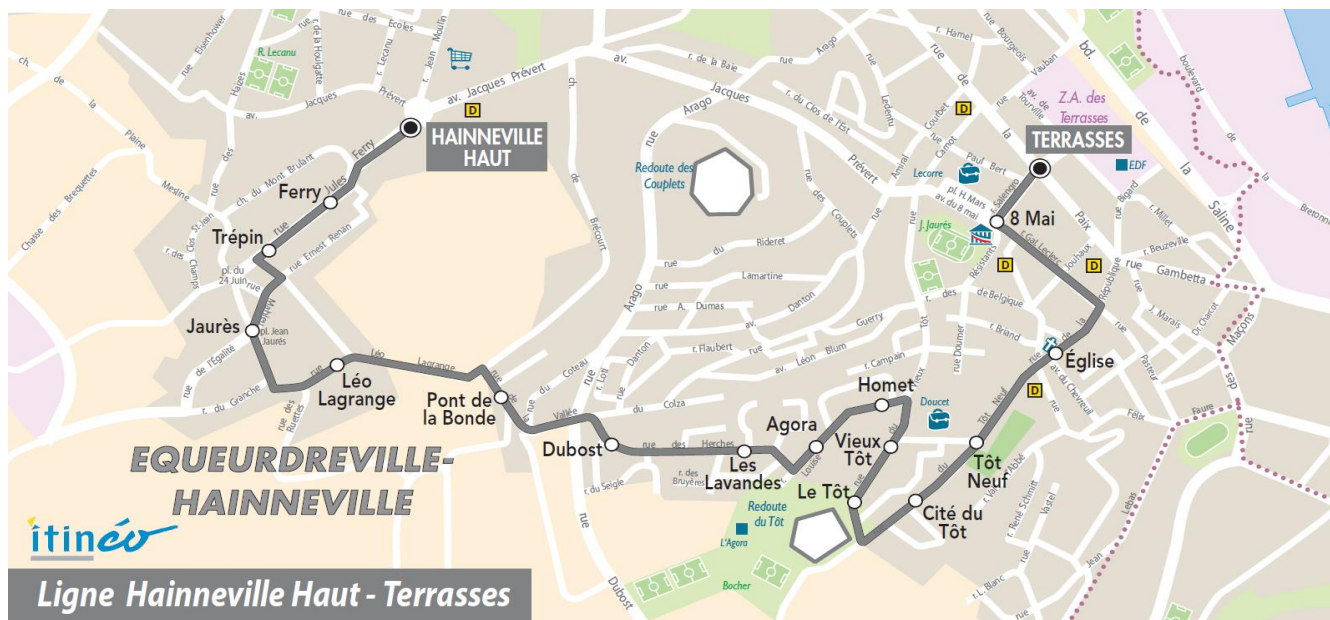

ARRET : AGORA

Horaires valables à partir du 04/09/2017

Du LUNDI au VENDREDI

06	07	08	09	10	11	12	13	14	15	16	17	18	19	20
		13	13				29		13					

Le SAMEDI

06	07	08	09	10	11	12	13	14	15	16	17	18	19	20
		13	13				28		13					

Point(s) de vente le(s) plus proche(s):
Tabac - Le Silverick - 122 rue de la Paix - Equeurdreville

Note(s) de renvoi:

DIMANCHE et JOURS FERIES

09	10	11	12	13	14	15	16	17	18	19	20
				Aucun horaire							

Faire signe au conducteur de TAXI

+ d'infos