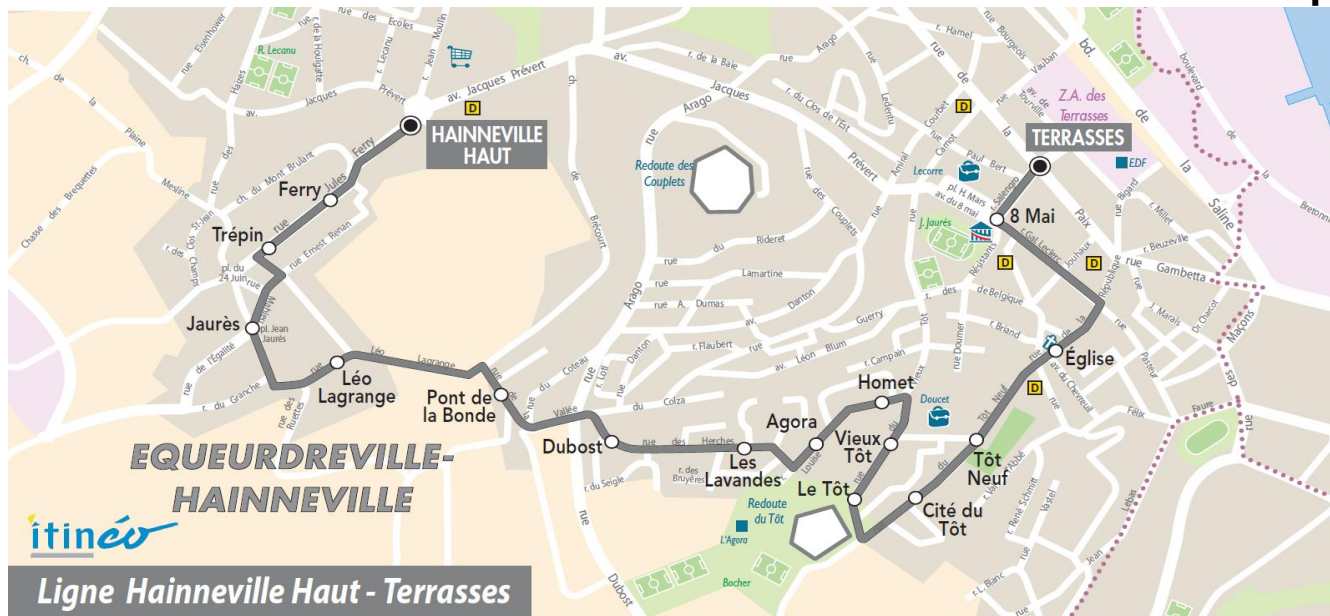

ARRET : TOT NEUF

Horaires valables à partir du 04/09/2017

Du LUNDI au VENDREDI

06	07	08	09	10	11	12	13	14	15	16	17	18	19	20
					18	23					11	28		

Point(s) de vente le(s) plus proche(s):

Tabac - Le Silverick - 122 rue de la Paix - Equeurdreville

Note(s) de renvoi:

Le SAMEDI

06	07	08	09	10	11	12	13	14	15	16	17	18	19	20
					29	33				48		33		

DIMANCHE et JOURS FERIES

09	10	11	12	13	14	15	16	17	18	19	20
				Aucun horaire							

Faire signe au conducteur de TAXI

+ d'infos