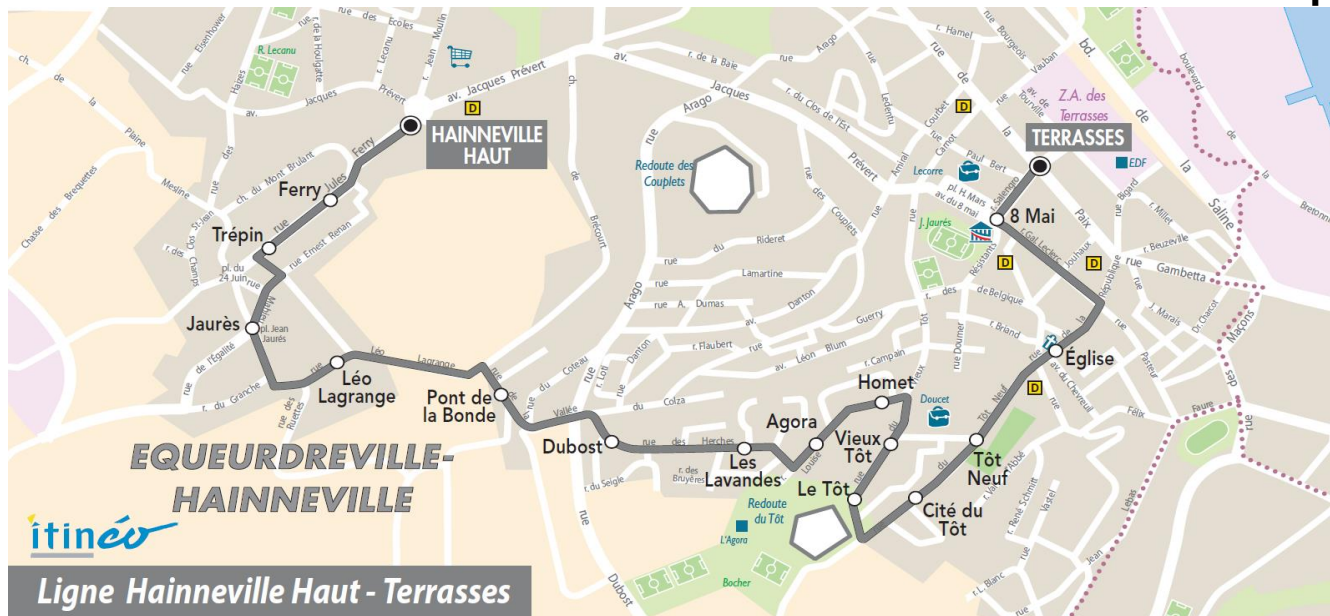

ARRET : LE TOT

Horaires valables à partir du 04/09/2017

Du LUNDI au VENDREDI

06	07	08	09	10	11	12	13	14	15	16	17	18	19	20
					20	25					13	30		

Point(s) de vente le(s) plus proche(s):
Tabac - Le Silverick - 122 rue de la Paix - Equeurdreville

Note(s) de renvoi:

Le SAMEDI

06	07	08	09	10	11	12	13	14	15	16	17	18	19	20
					31	35				50		35		

DIMANCHE et JOURS FERIES

09	10	11	12	13	14	15	16	17	18	19	20
				<i>Aucun horaire</i>							

Faire signe au conducteur de TAXI

+ d'infos