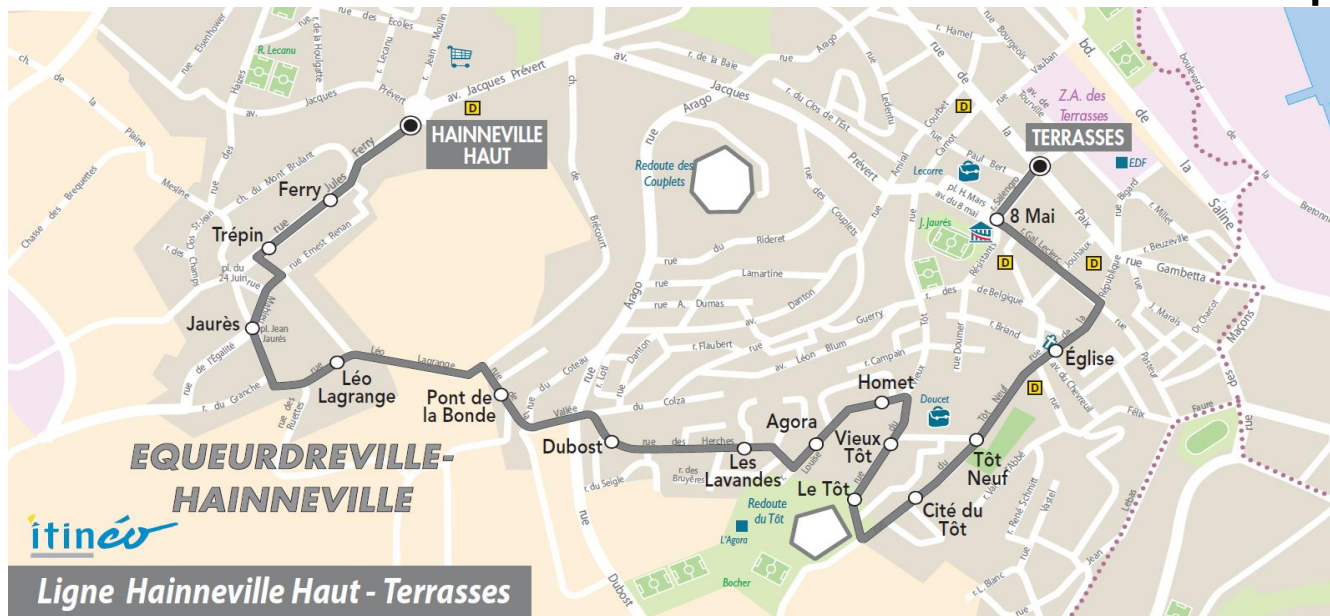

ARRET : CITE DU TOT

Horaires valables à partir du 04/09/2017

Du LUNDI au VENDREDI

06	07	08	09	10	11	12	13	14	15	16	17	18	19	20
					19	24					12	29		

Point(s) de vente le(s) plus proche(s):

Tabac - Le Silverick - 122 rue de la Paix - Equeurdreville

Note(s) de renvoi:

Le SAMEDI

06	07	08	09	10	11	12	13	14	15	16	17	18	19	20
					30	34				49		34		

DIMANCHE et JOURS FERIES

09	10	11	12	13	14	15	16	17	18	19	20
				Aucun horaire							

Faire signe au conducteur de TAXI

+ d'infos