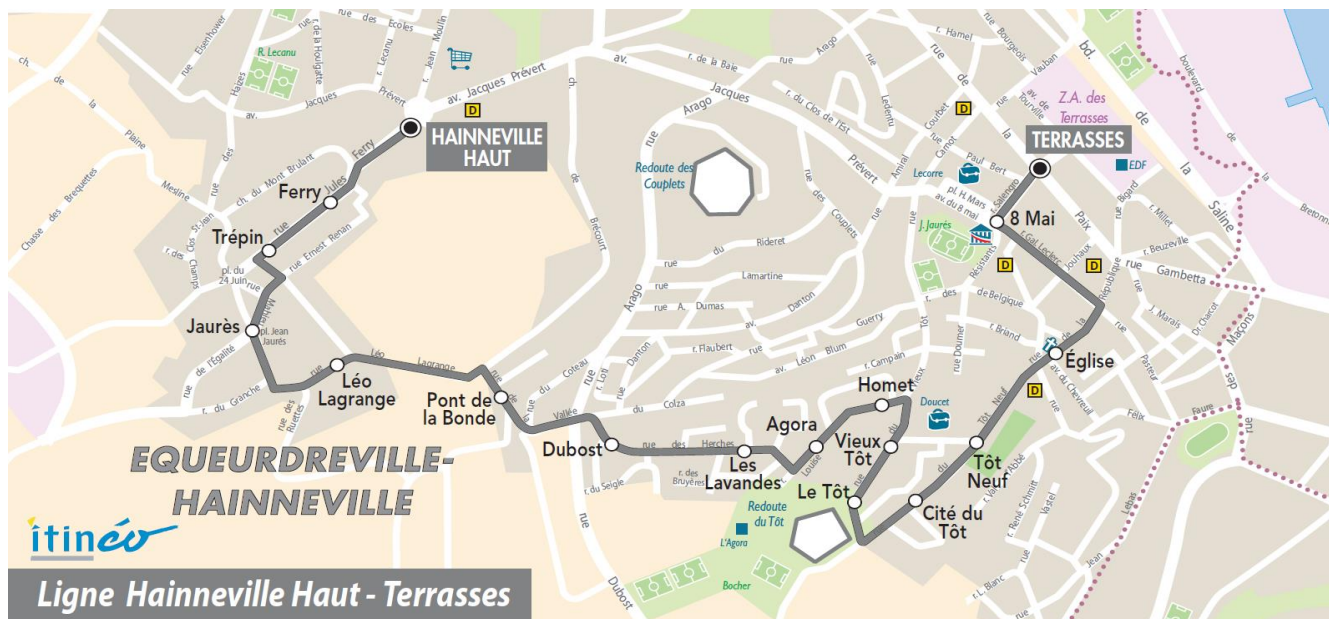

ARRET : DUBOST

Horaires valables à partir du 04/09/2017

Du LUNDI au VENDREDI

06	07	08	09	10	11	12	13	14	15	16	17	18	19	20
		11	11				28		11					

Le SAMEDI

06	07	08	09	10	11	12	13	14	15	16	17	18	19	20
		11	11				26		11					

Point(s) de vente le(s) plus proche(s):
Tabac - Le Silverick - 122 rue de la Paix - Equeurdreville

Note(s) de renvoi:

DIMANCHE et JOURS FERIES

09	10	11	12	13	14	15	16	17	18	19	20
				Aucun horaire							

Faire signe au conducteur de TAXI

+ d'infos