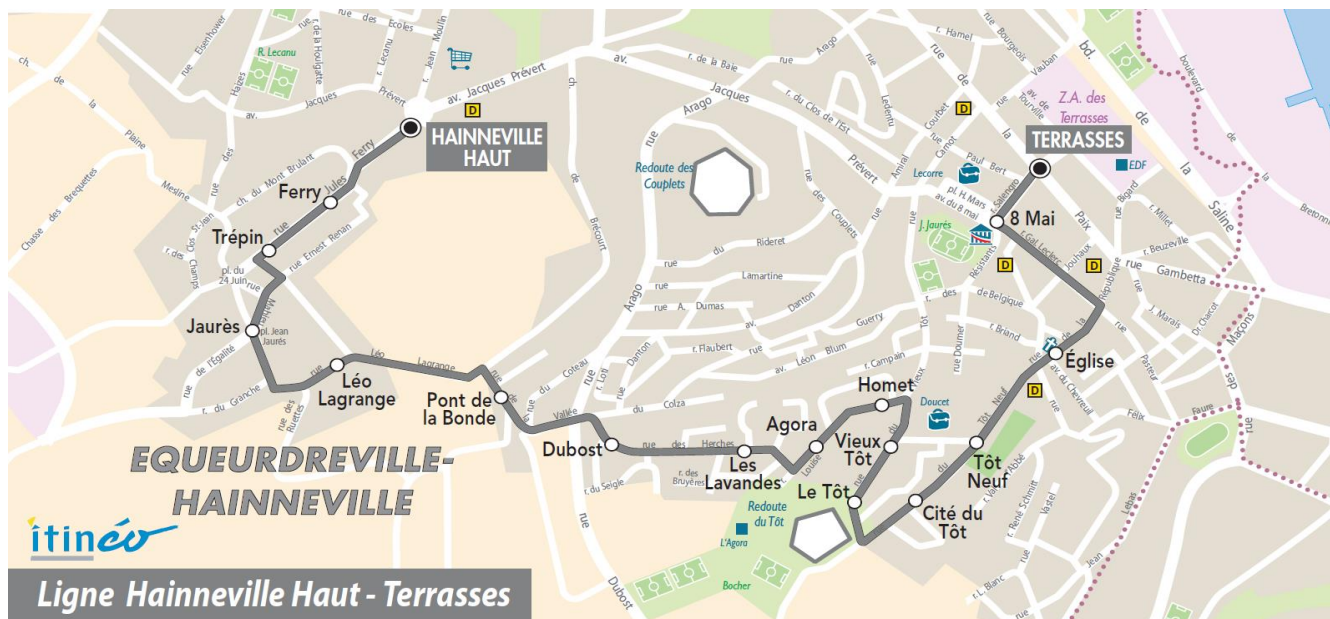

ARRET : **LEO LAGRANGE**

Horaires valables à partir du **04/09/2017**

Du LUNDI au VENDREDI

06	07	08	09	10	11	12	13	14	15	16	17	18	19	20
		09	09				26		09					

Le SAMEDI

06	07	08	09	10	11	12	13	14	15	16	17	18	19	20
		09	09				24		09					

Point(s) de vente le(s) plus proche(s):
Tabac - LE HAGUE DICK - 5 rue Général De Gaulle - Equeurdreville

Note(s) de renvoi:

DIMANCHE et JOURS FERIES

09	10	11	12	13	14	15	16	17	18	19	20
				Aucun horaire							

Faire signe au conducteur de TAXI

+ d'infos